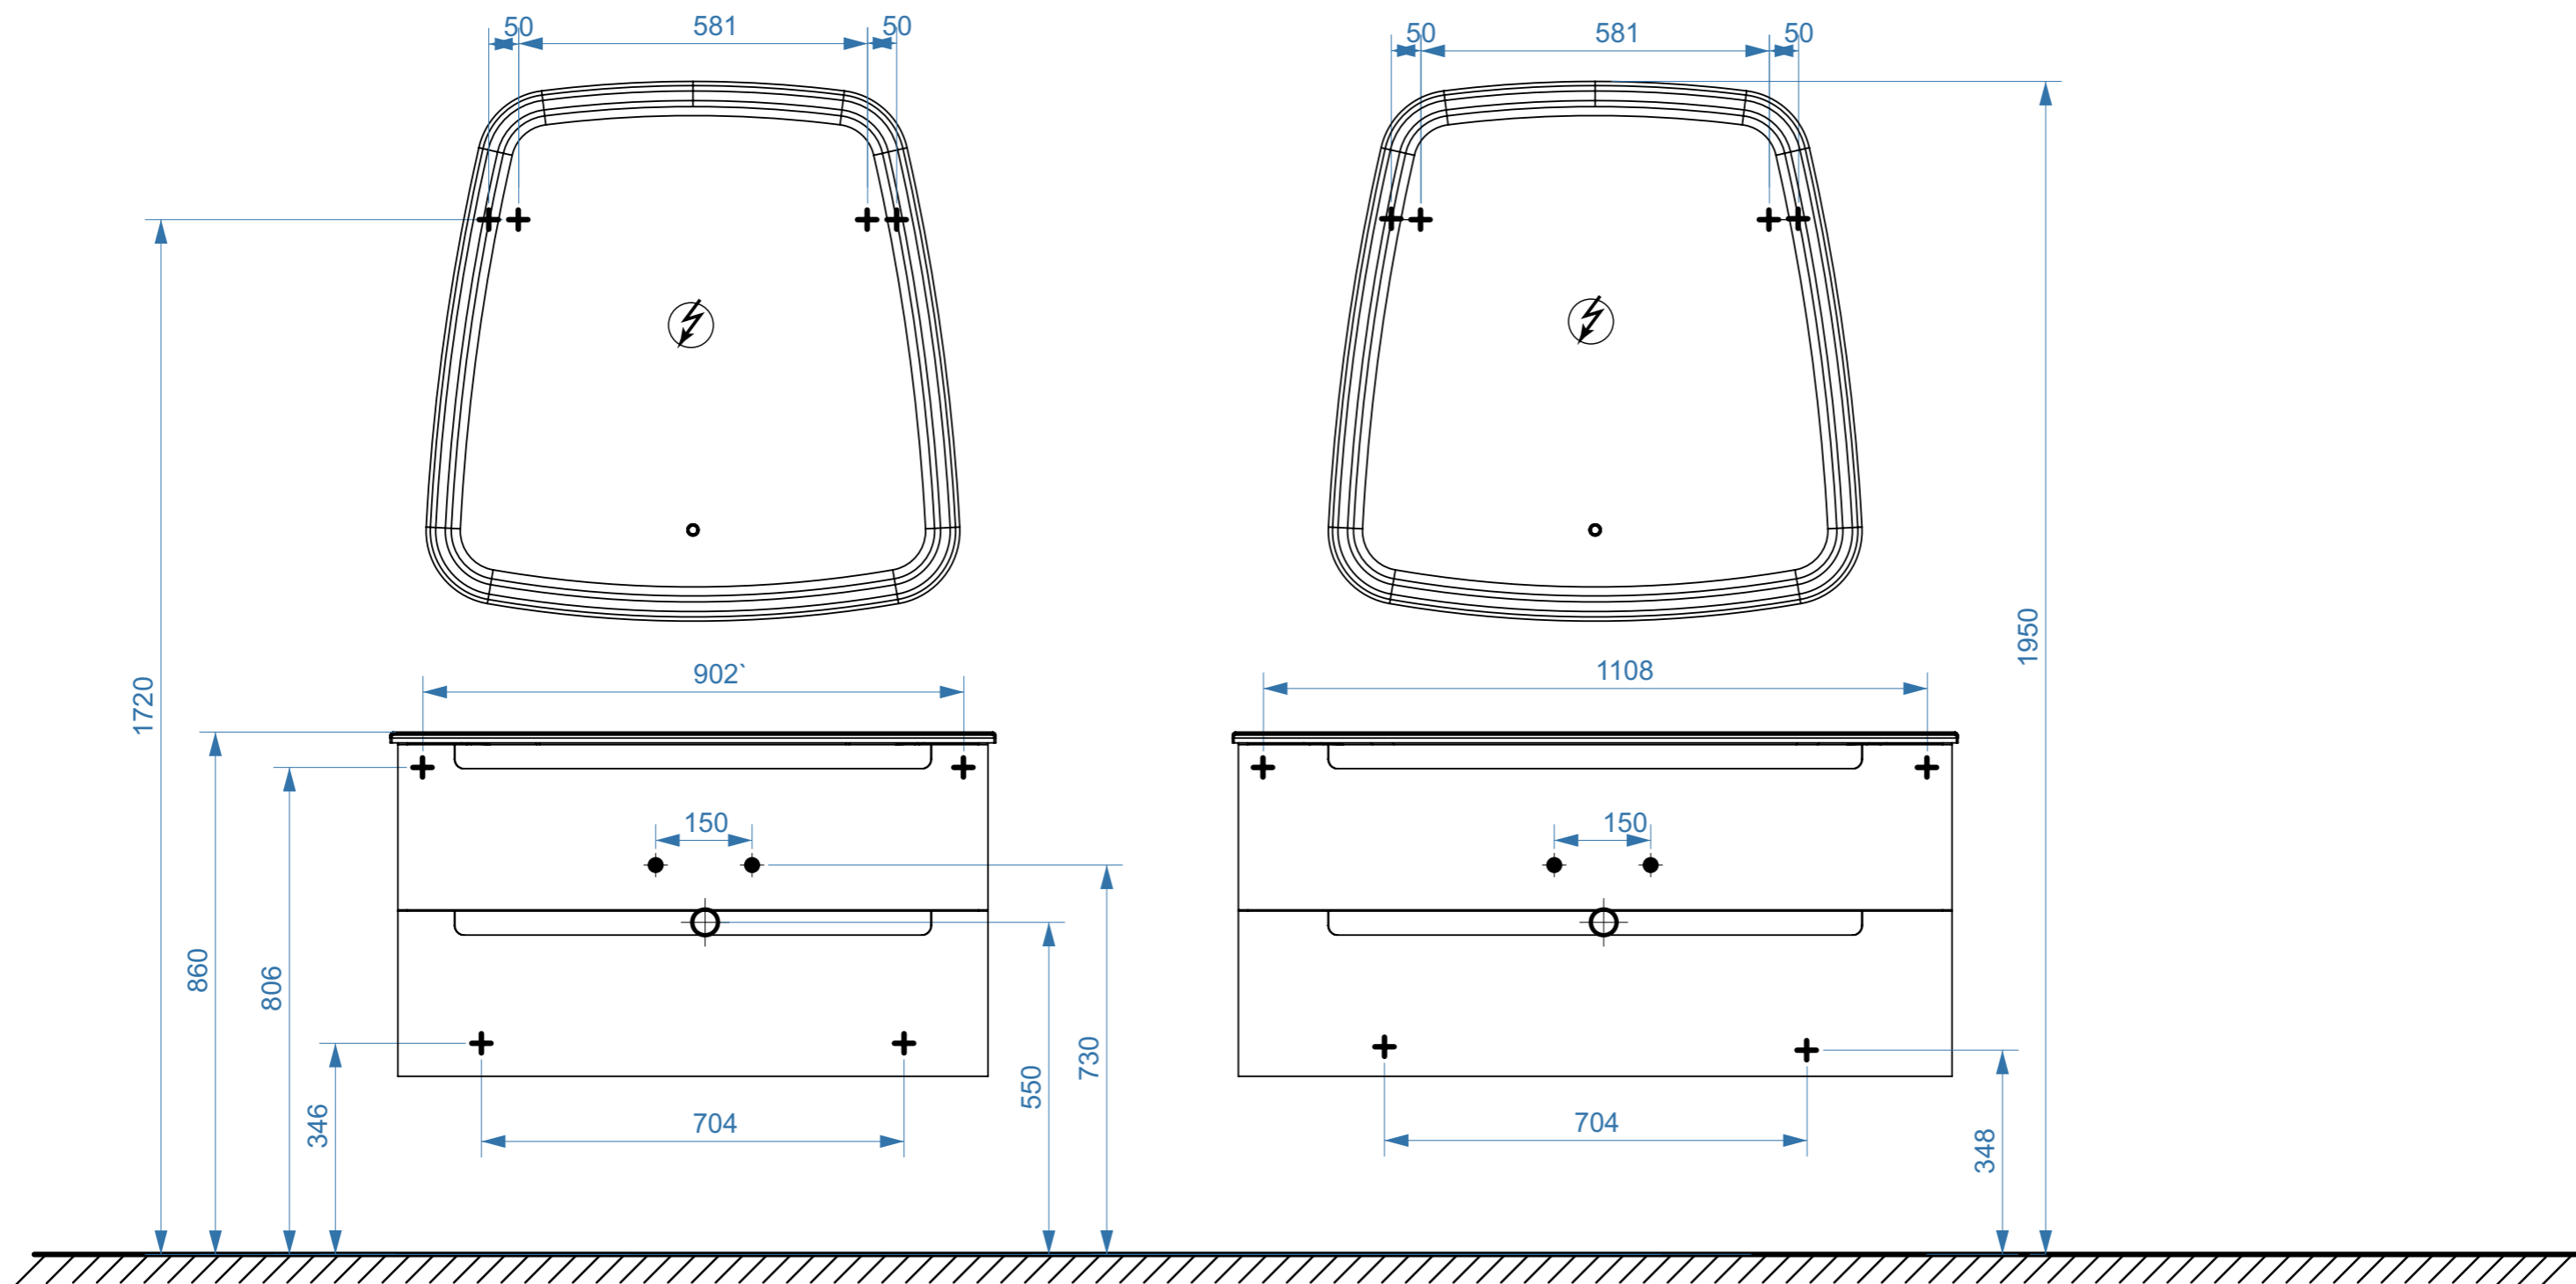

БАРИ 500

БАРИ 600

БАРИ 800

- вывод труб водоснабжения
- ⊕ вывод труб канализации
- ⊕ крепление навесов
- ⚡ подключение электрического провода

БАРИ 900

БАРИ 1100

- вывод труб водоснабжения
- ⊕ вывод труб канализации
- ⊕ крепление навесов
- ⚡ подключение электрического провода

БАРИ 1000

БАРИ 1200

- вывод труб водоснабжения
- ⊕ вывод труб канализации
- ⊕ крепление навесов
- ⚡ подключение электрического провода