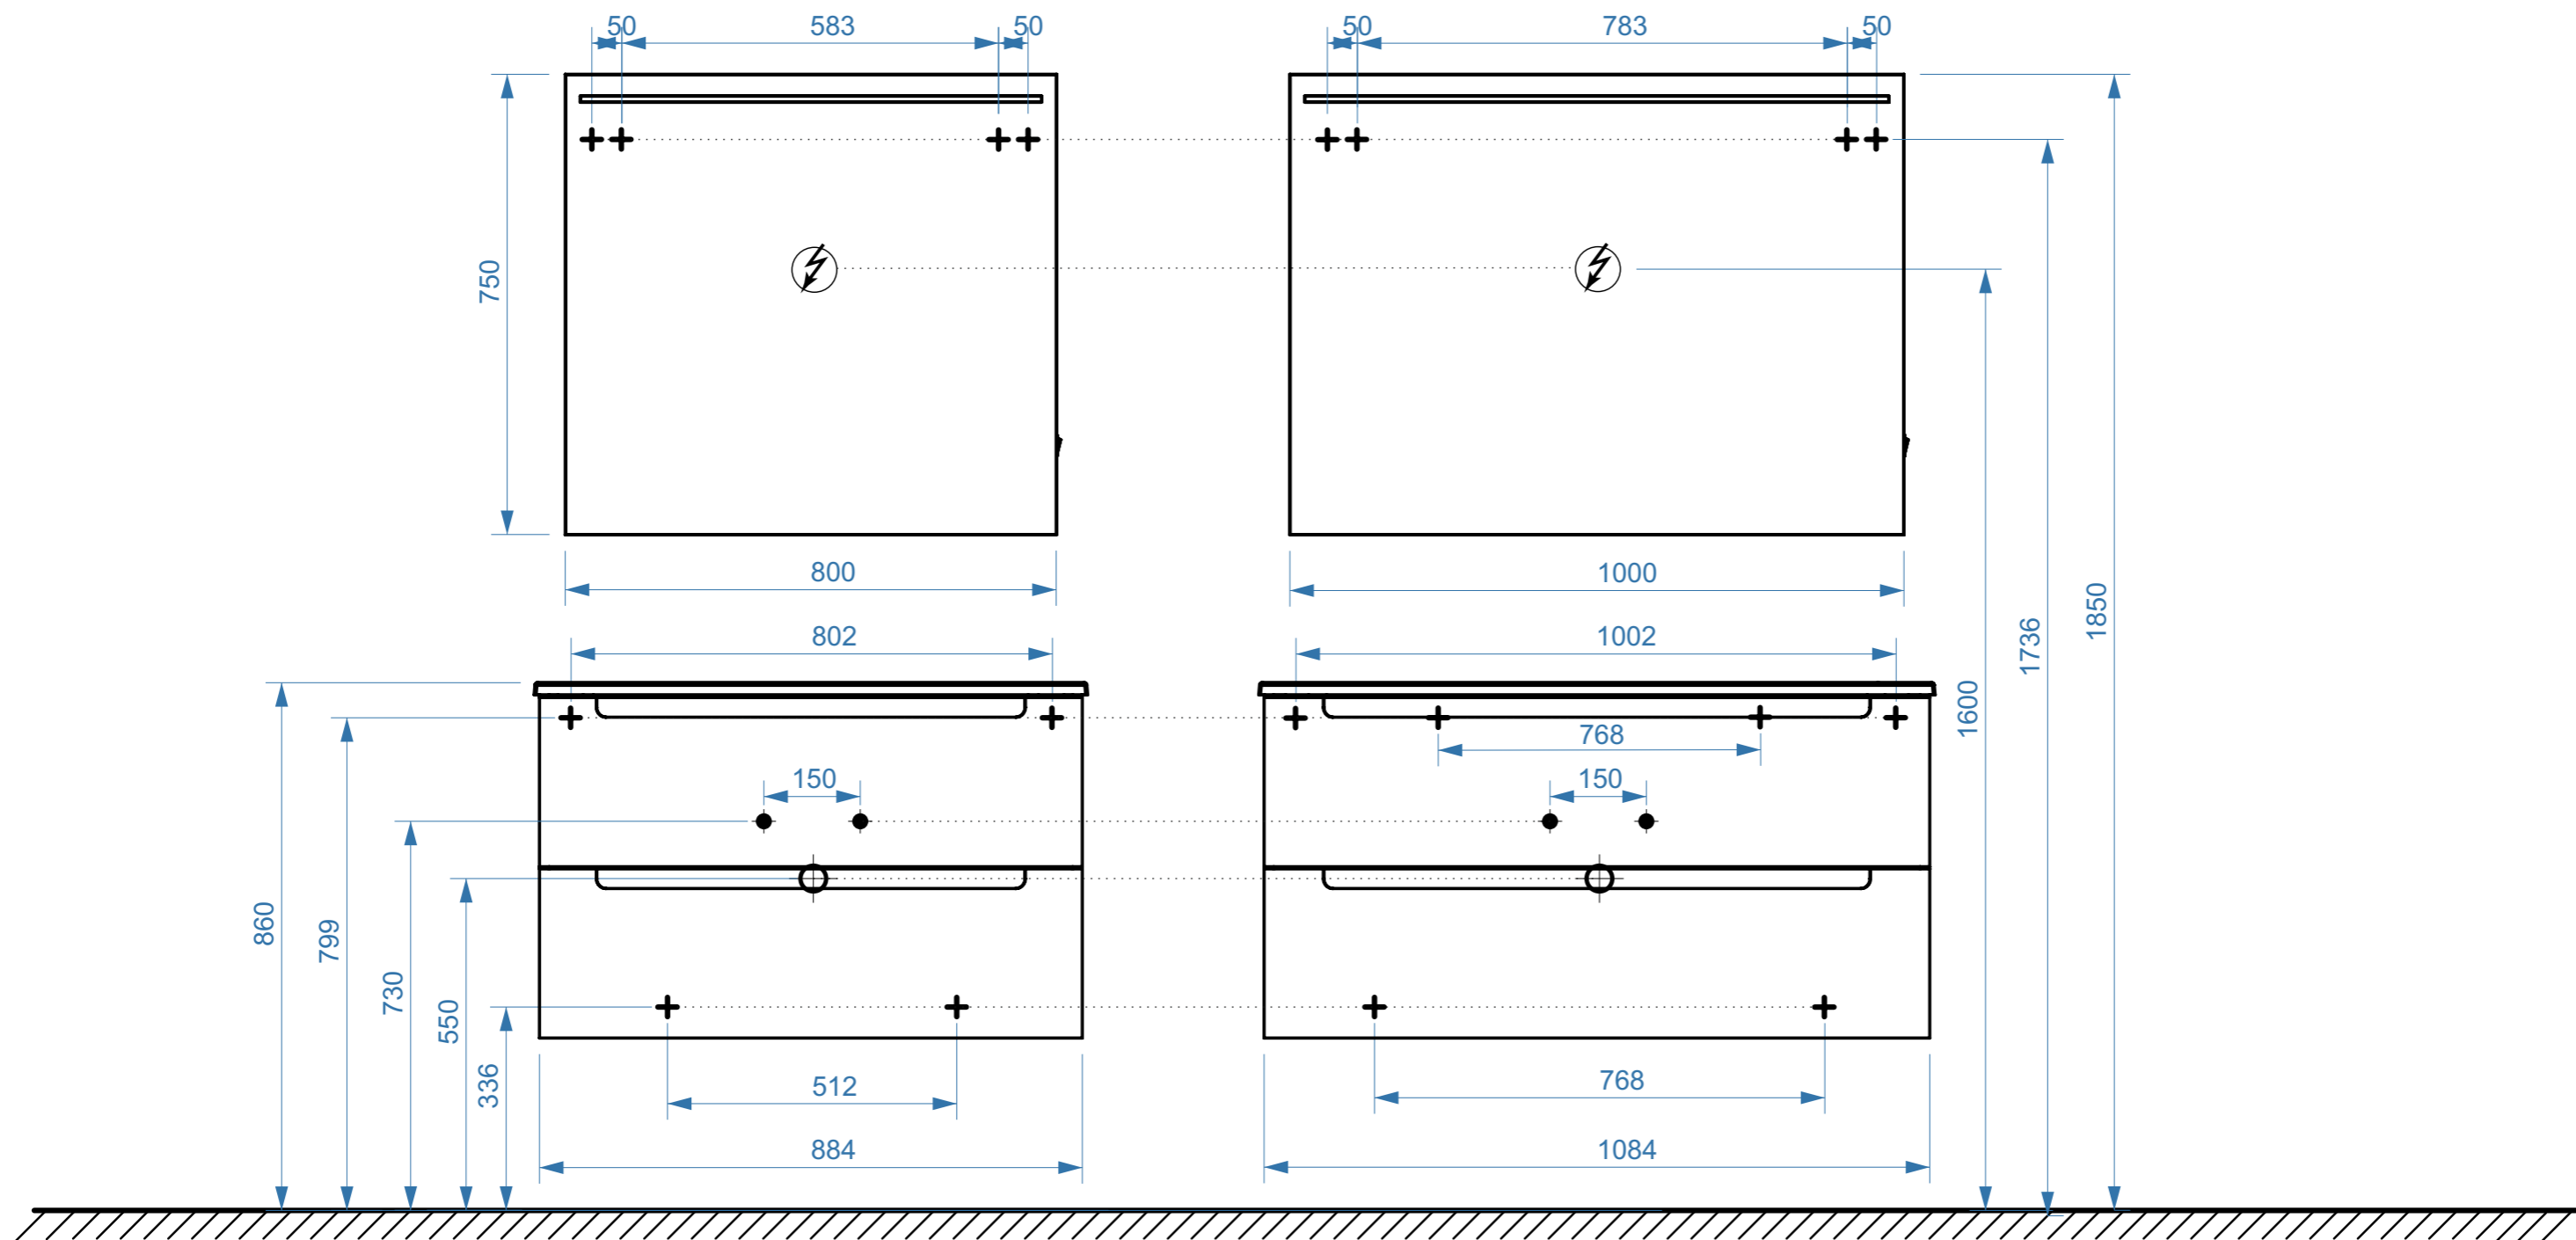

БАРИ 500

БАРИ 600

БАРИ 800

- вывод труб водоснабжения
- ⊕ вывод труб канализации
- ⊕ крепление навесов
- ⚡ подключение электрического провода

БАРИ 900

БАРИ 1100

- вывод труб водоснабжения
- ⊕ вывод труб канализации
- ⊕ крепление навесов
- ⚡ подключение электрического провода

БАРИ 1000

БАРИ 1200

- вывод труб водоснабжения
- ⊕ вывод труб канализации
- ⊕ крепление навесов
- ⚡ подключение электрического провода