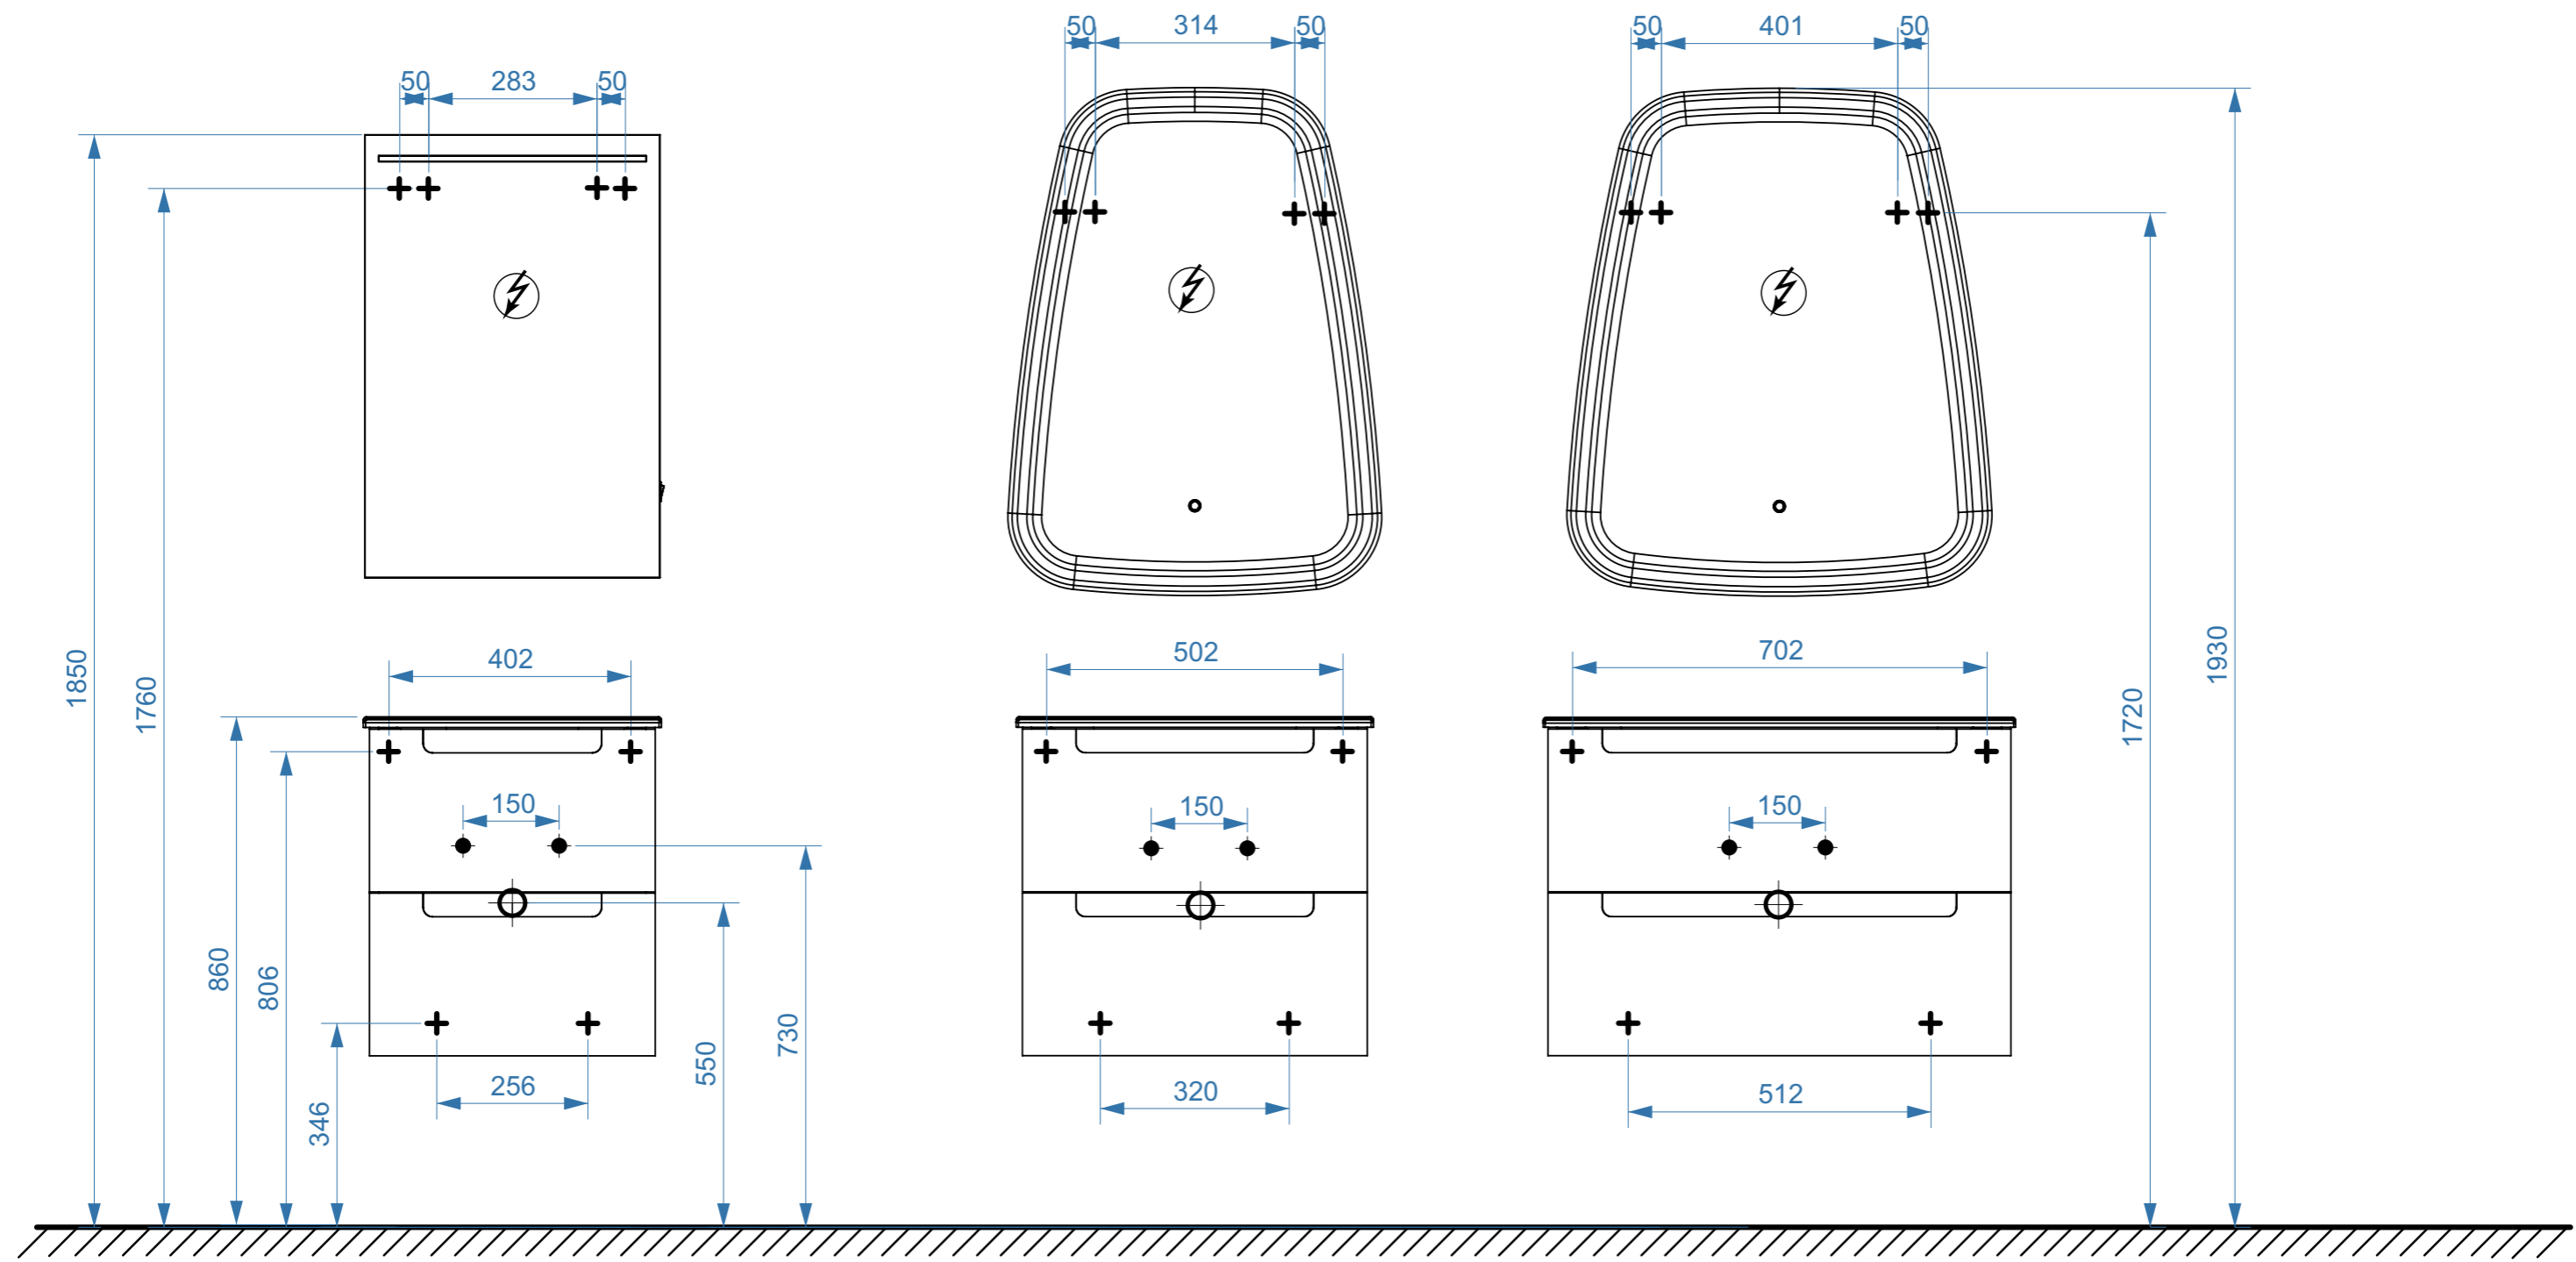

БАРИ 500

БАРИ 600

БАРИ 800

- вывод труб водоснабжения
- ⊕ вывод труб канализации
- ⊕ крепление навесов
- ⚡ подключение электрического провода

БАРИ 900

БАРИ 1100

- вывод труб водоснабжения
- ⊕ вывод труб канализации
- ⊕ крепление навесов
- ⚡ подключение электрического провода

БАРИ 1000

БАРИ 1200

- вывод труб водоснабжения
- ⊕ вывод труб канализации
- ⊕ крепление навесов
- ⚡ подключение электрического провода