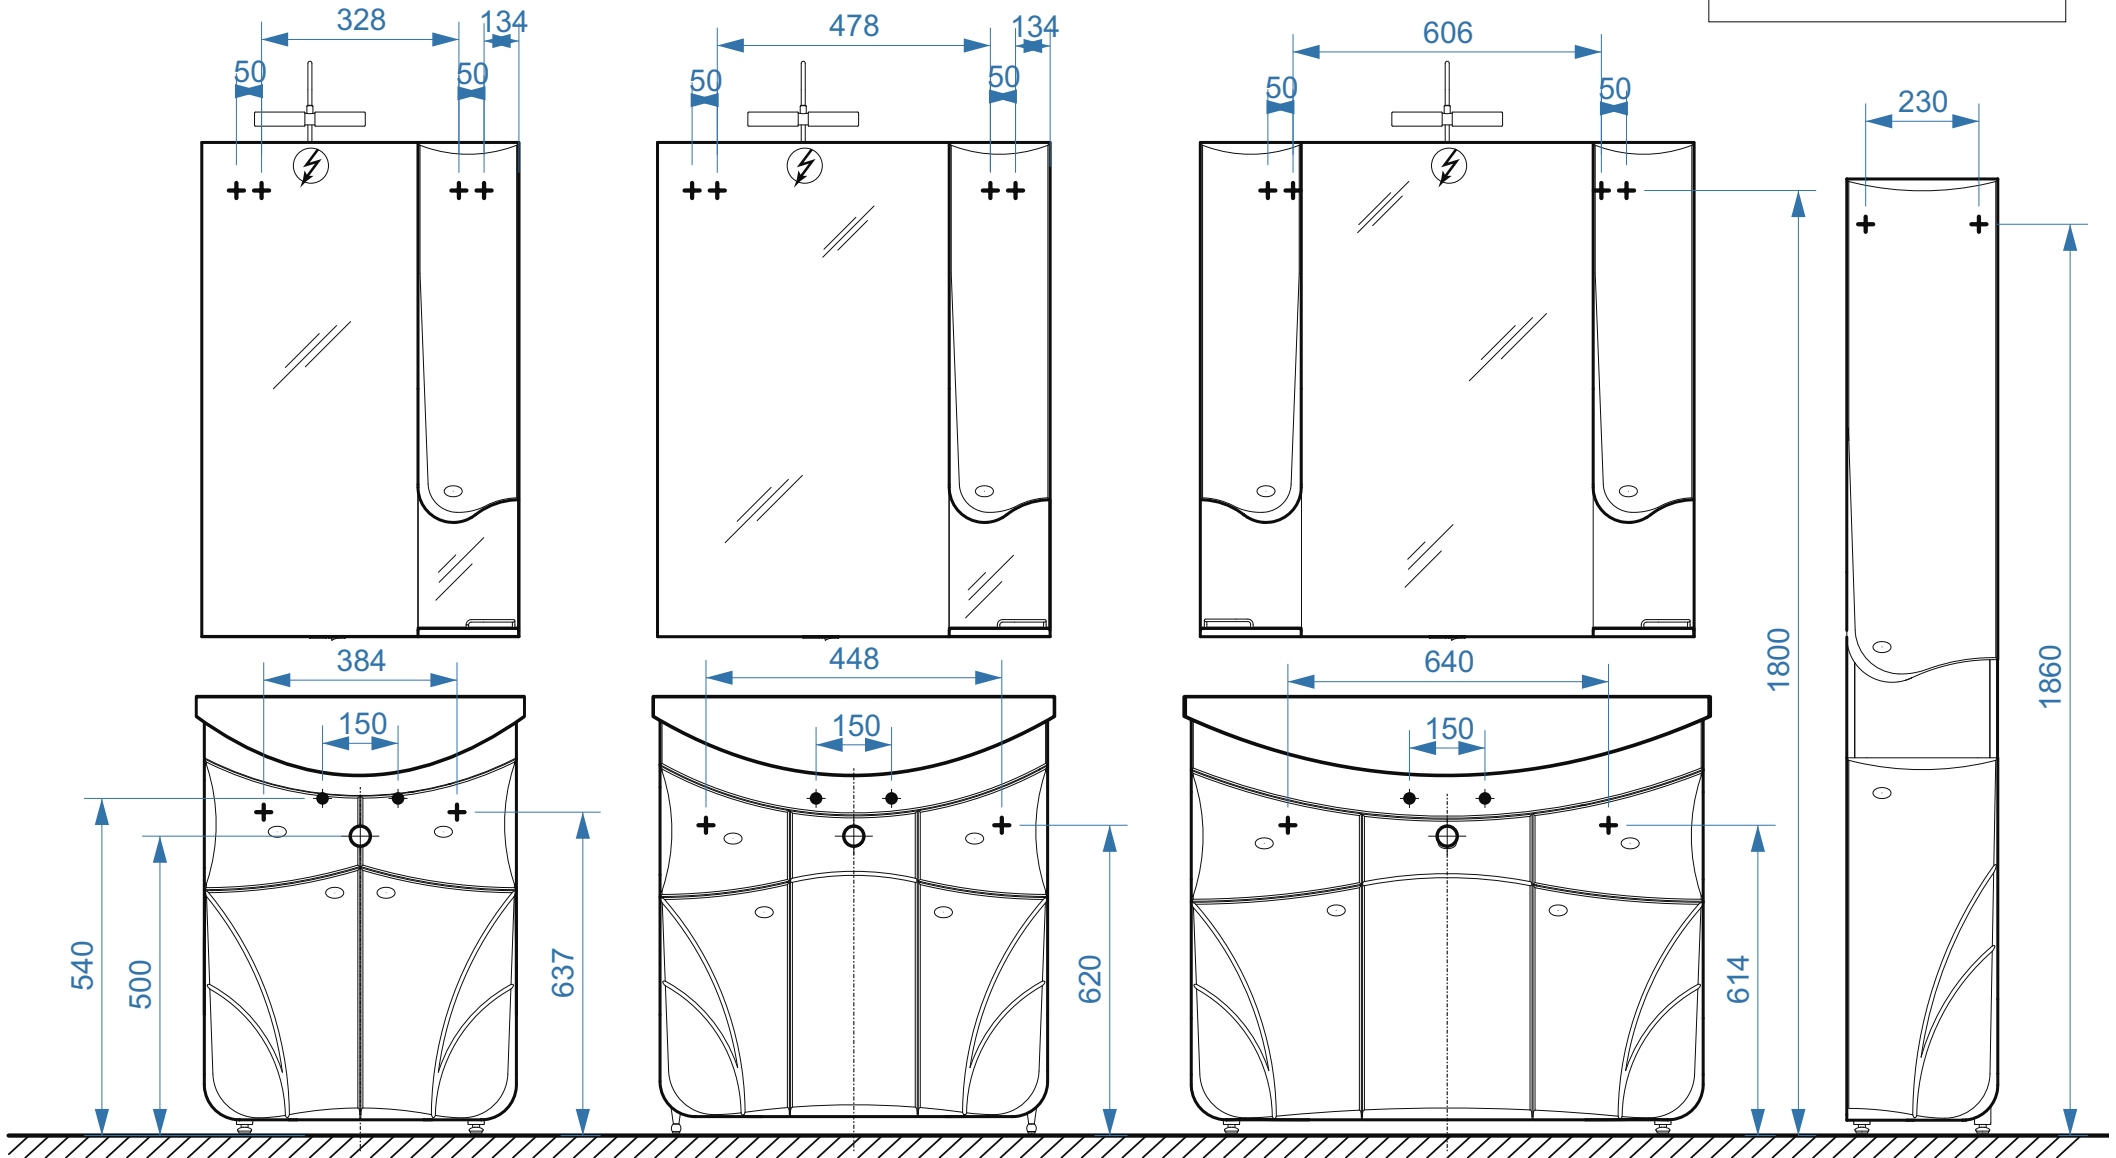

Модена-650

Модена-800

Модена-1050

коллекция «Модена»
Схема монтажа

- ◆ вывод труб водоснабжения
- ⊕ вывод труб канализации
- + крепление навесов
- ⚡ подключение электрического провода