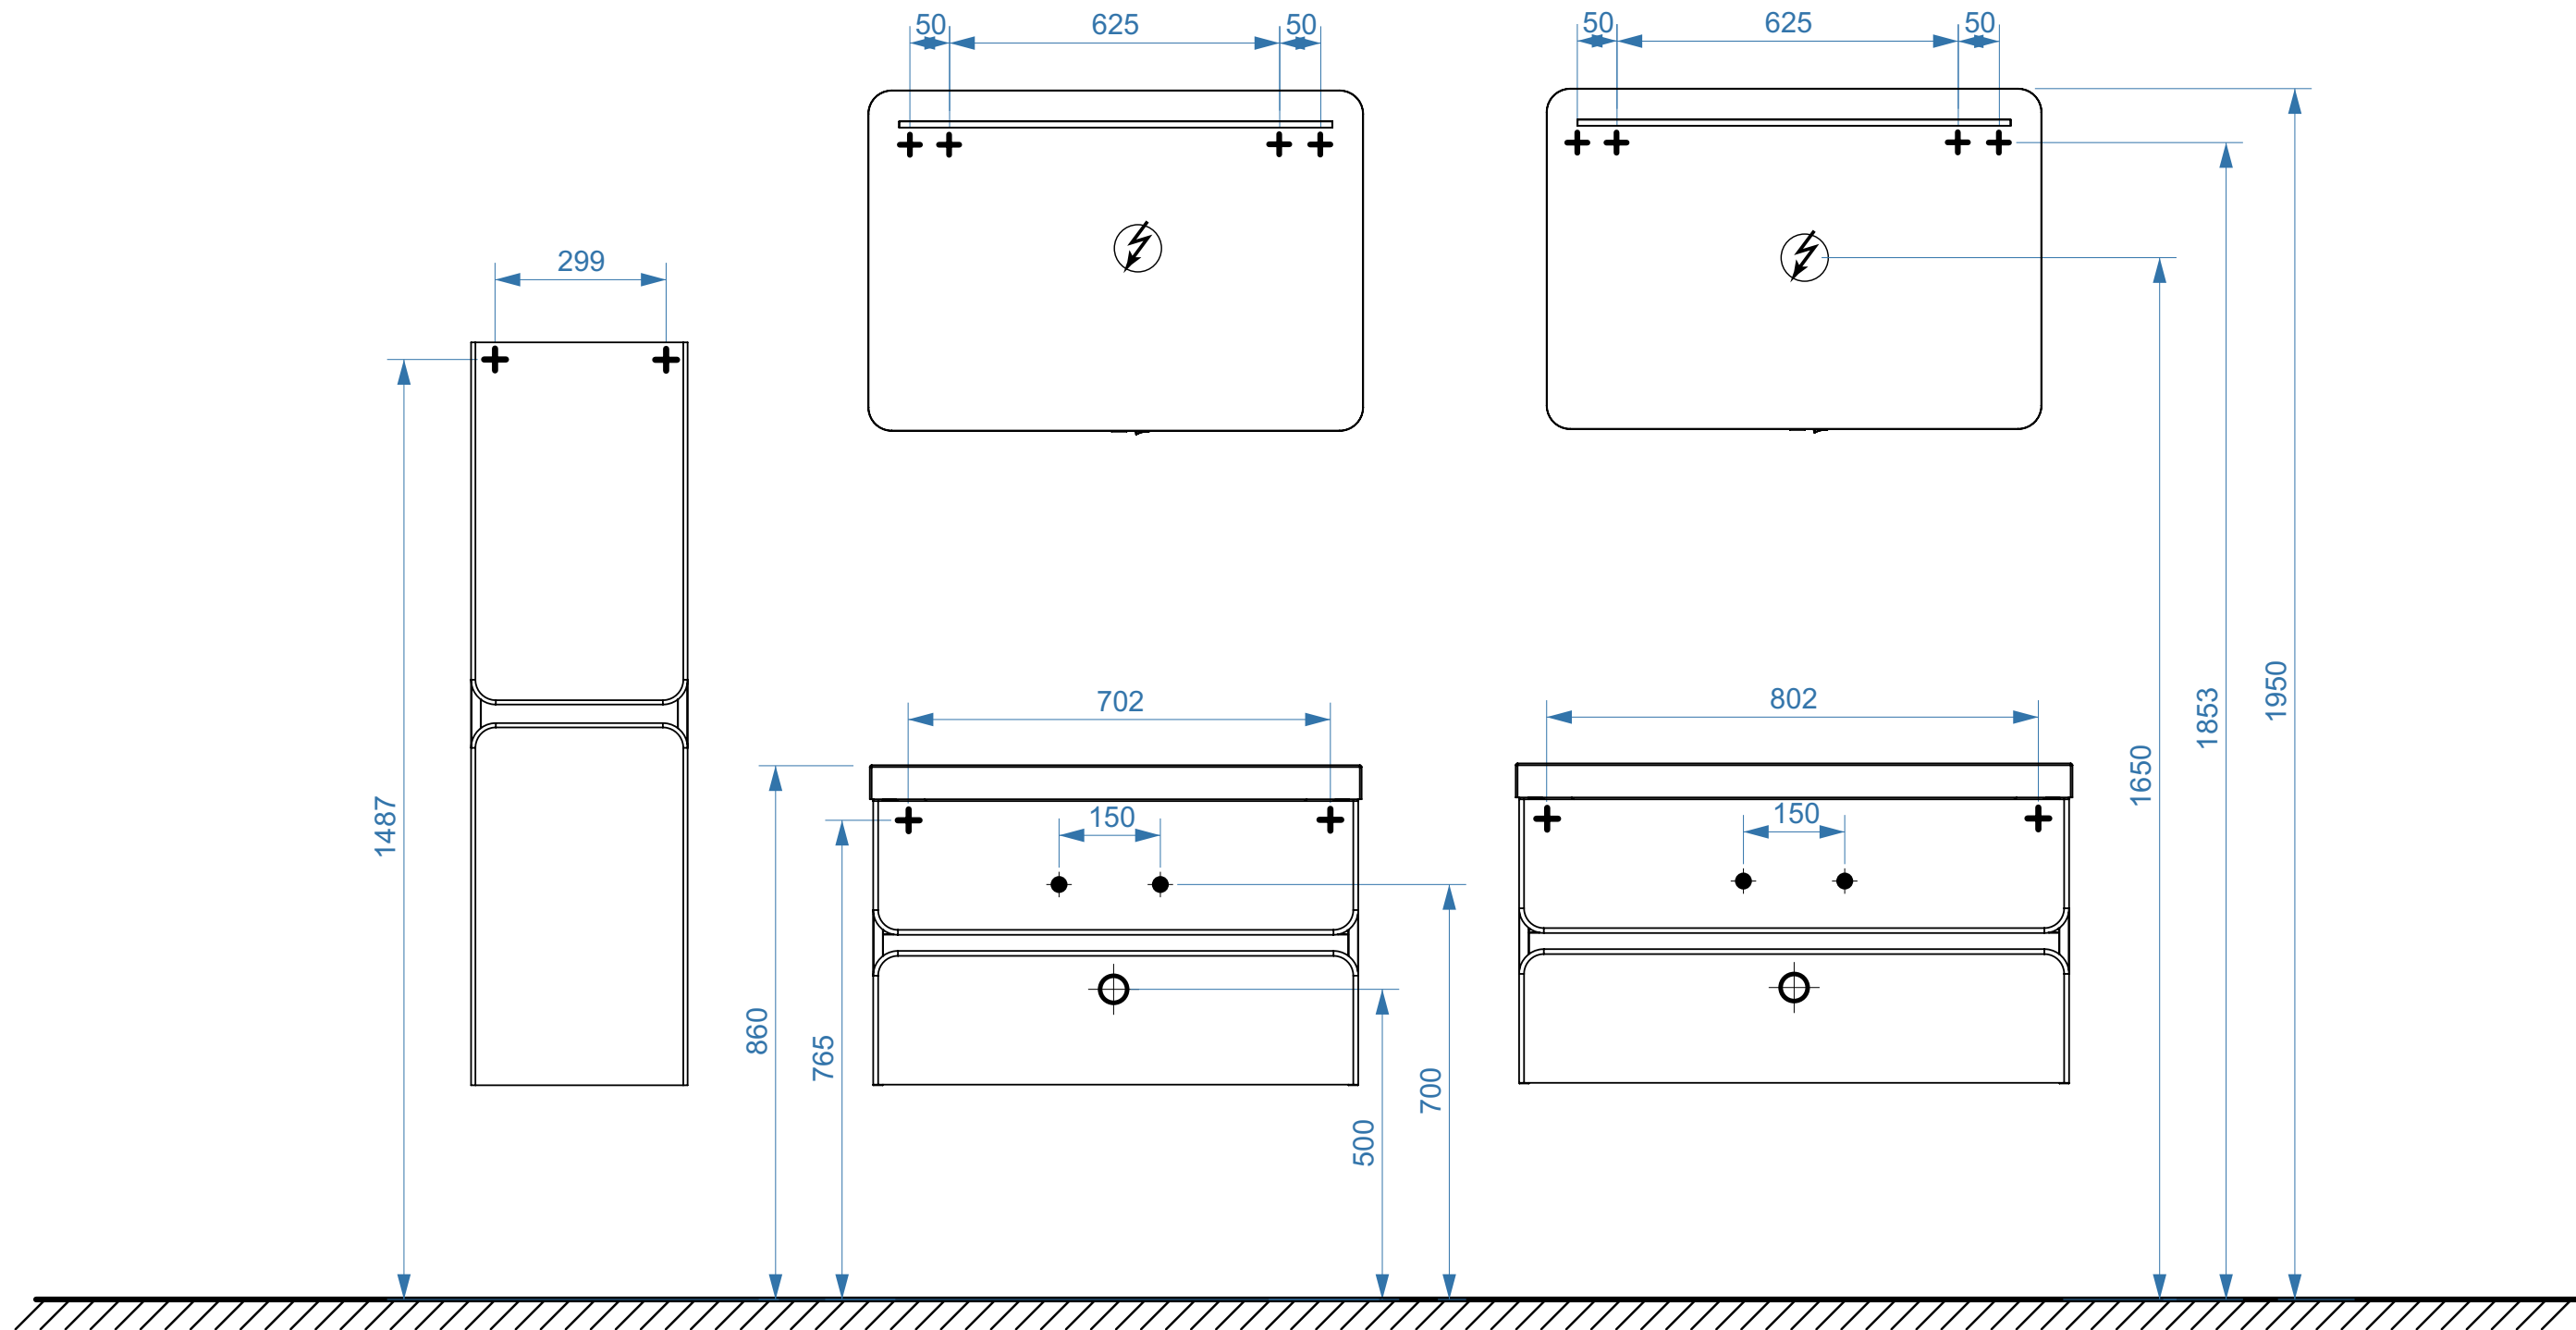

ПАРИЖ 600

ПАРИЖ 700

- вывод труб водоснабжения
- ⊕ вывод труб канализации
- ⊕ крепление навесов
- ⚡ подключение электрического провода

ПАРИЖ 800

ПАРИЖ 900

- вывод труб водоснабжения
- ⊕ вывод труб канализации
- + крепление навесов
- ⚡ подключение электрического провода