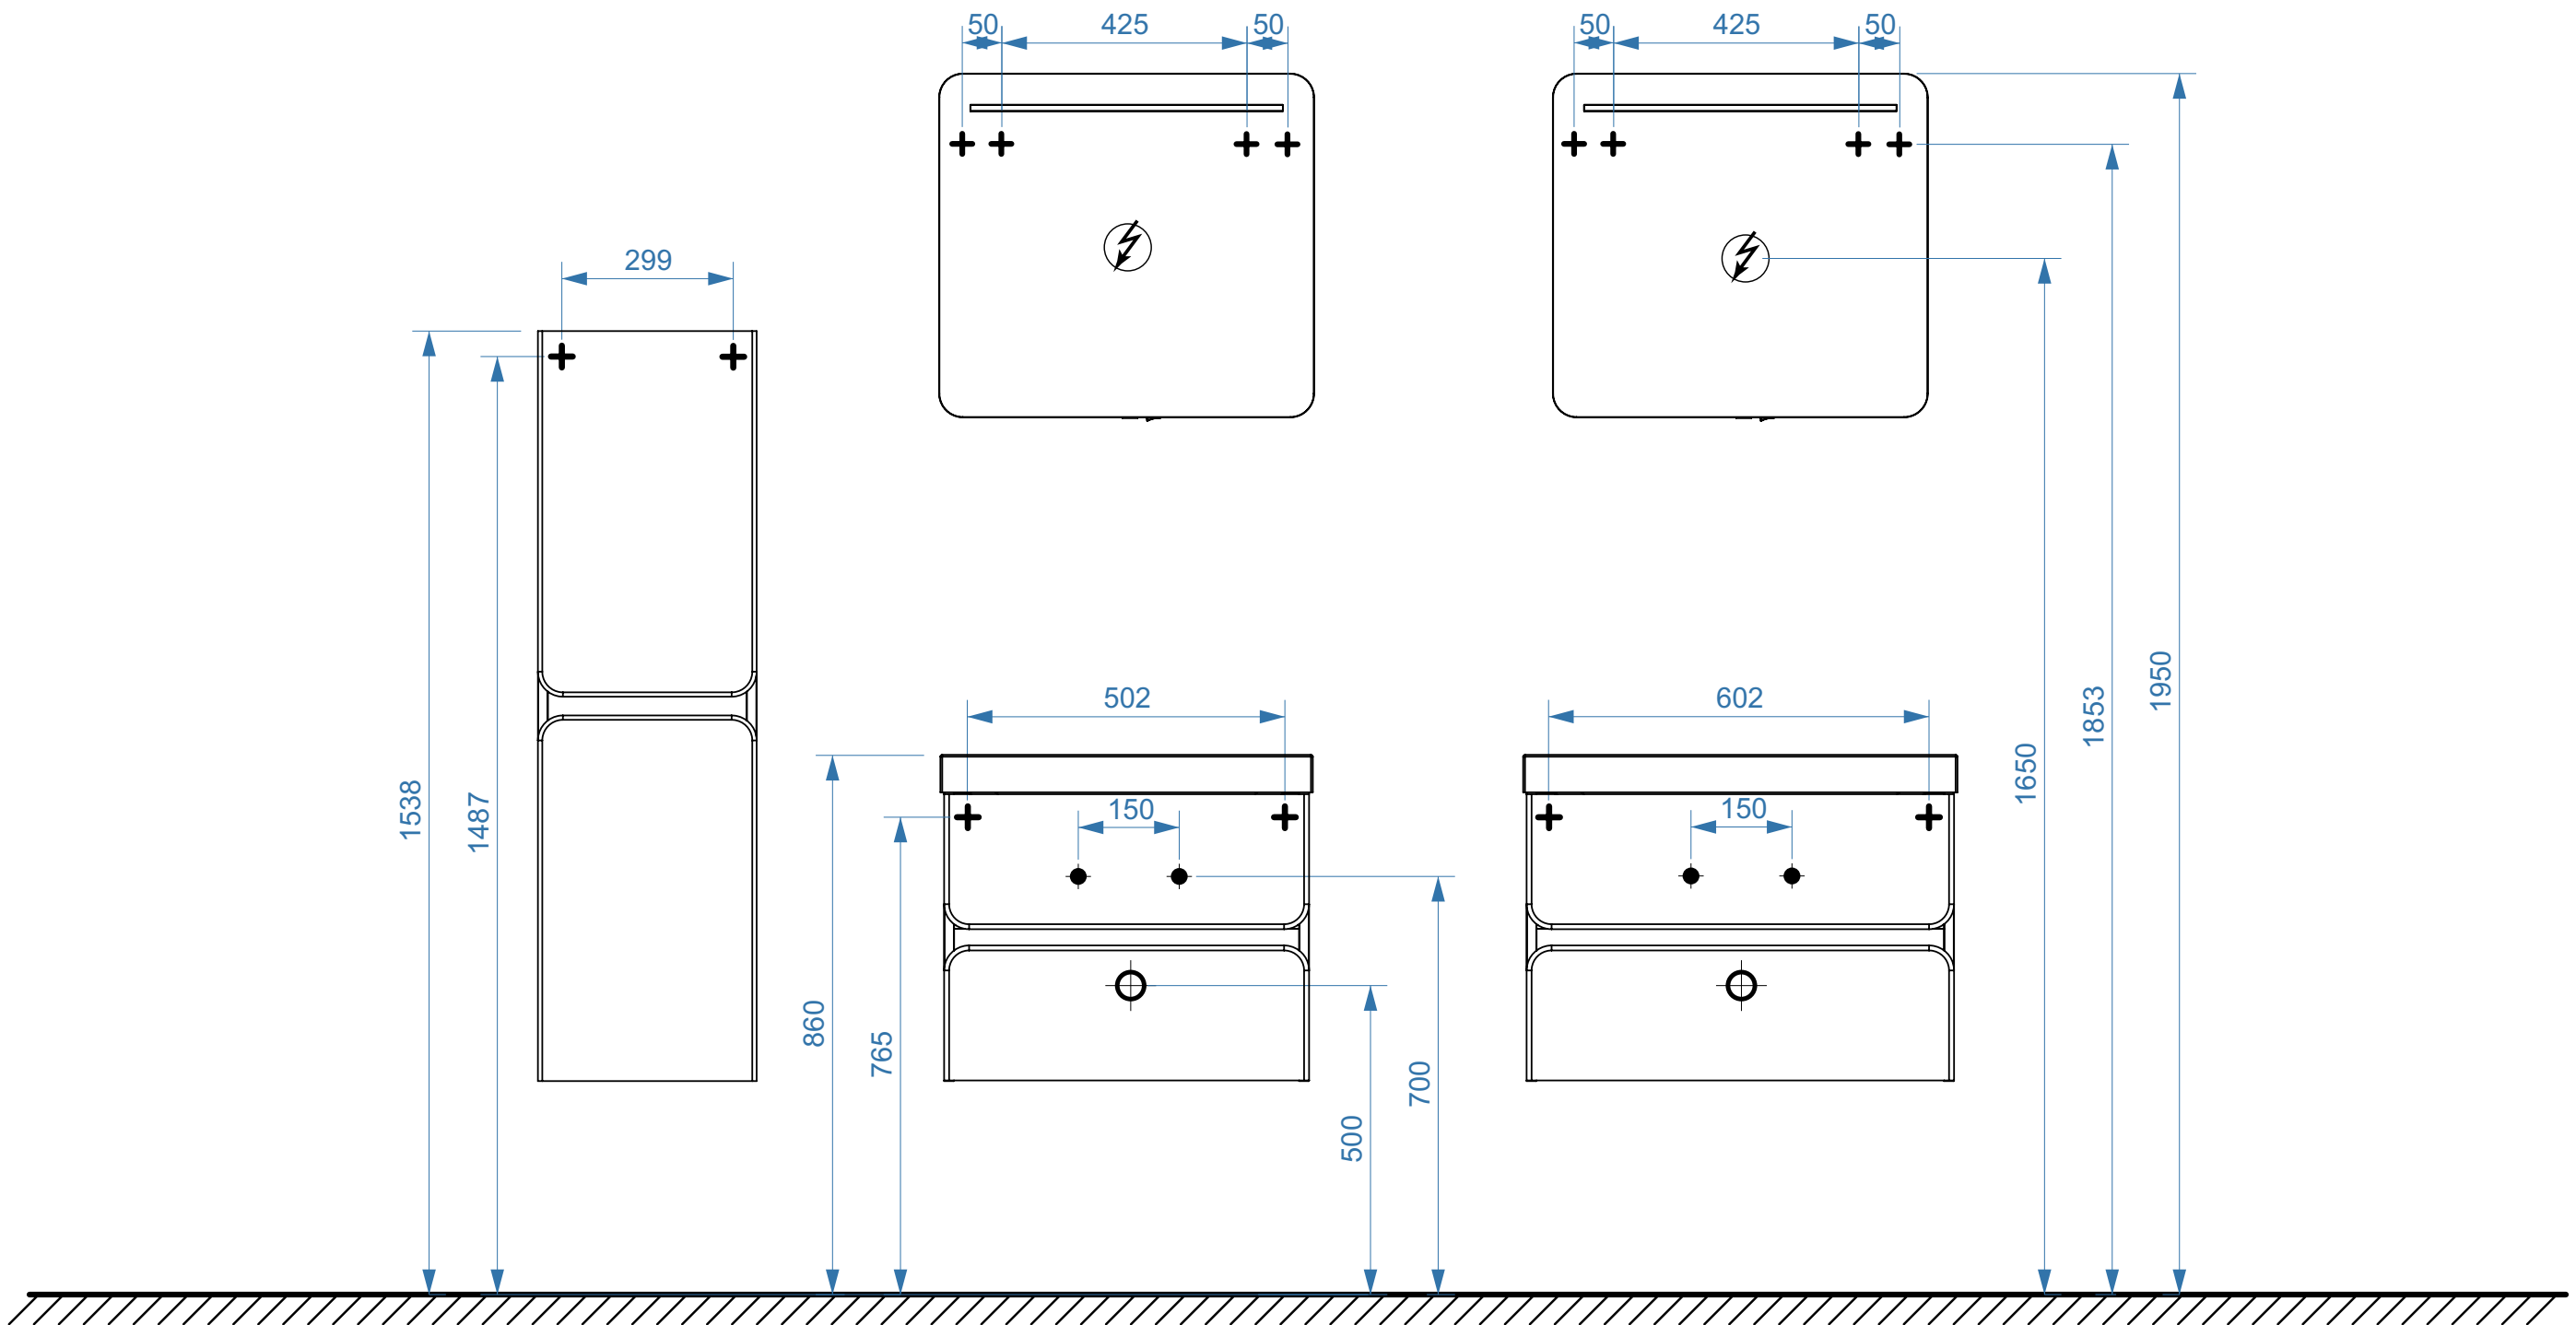

ПАРИЖ 600

ПАРИЖ 700

- вывод труб водоснабжения
- ⊕ вывод труб канализации
- ⊕ крепление навесов
- ⚡ подключение электрического провода

ПАРИЖ 800

ПАРИЖ 900

- вывод труб водоснабжения
- ⊕ вывод труб канализации
- + крепление навесов
- ⚡ подключение электрического провода