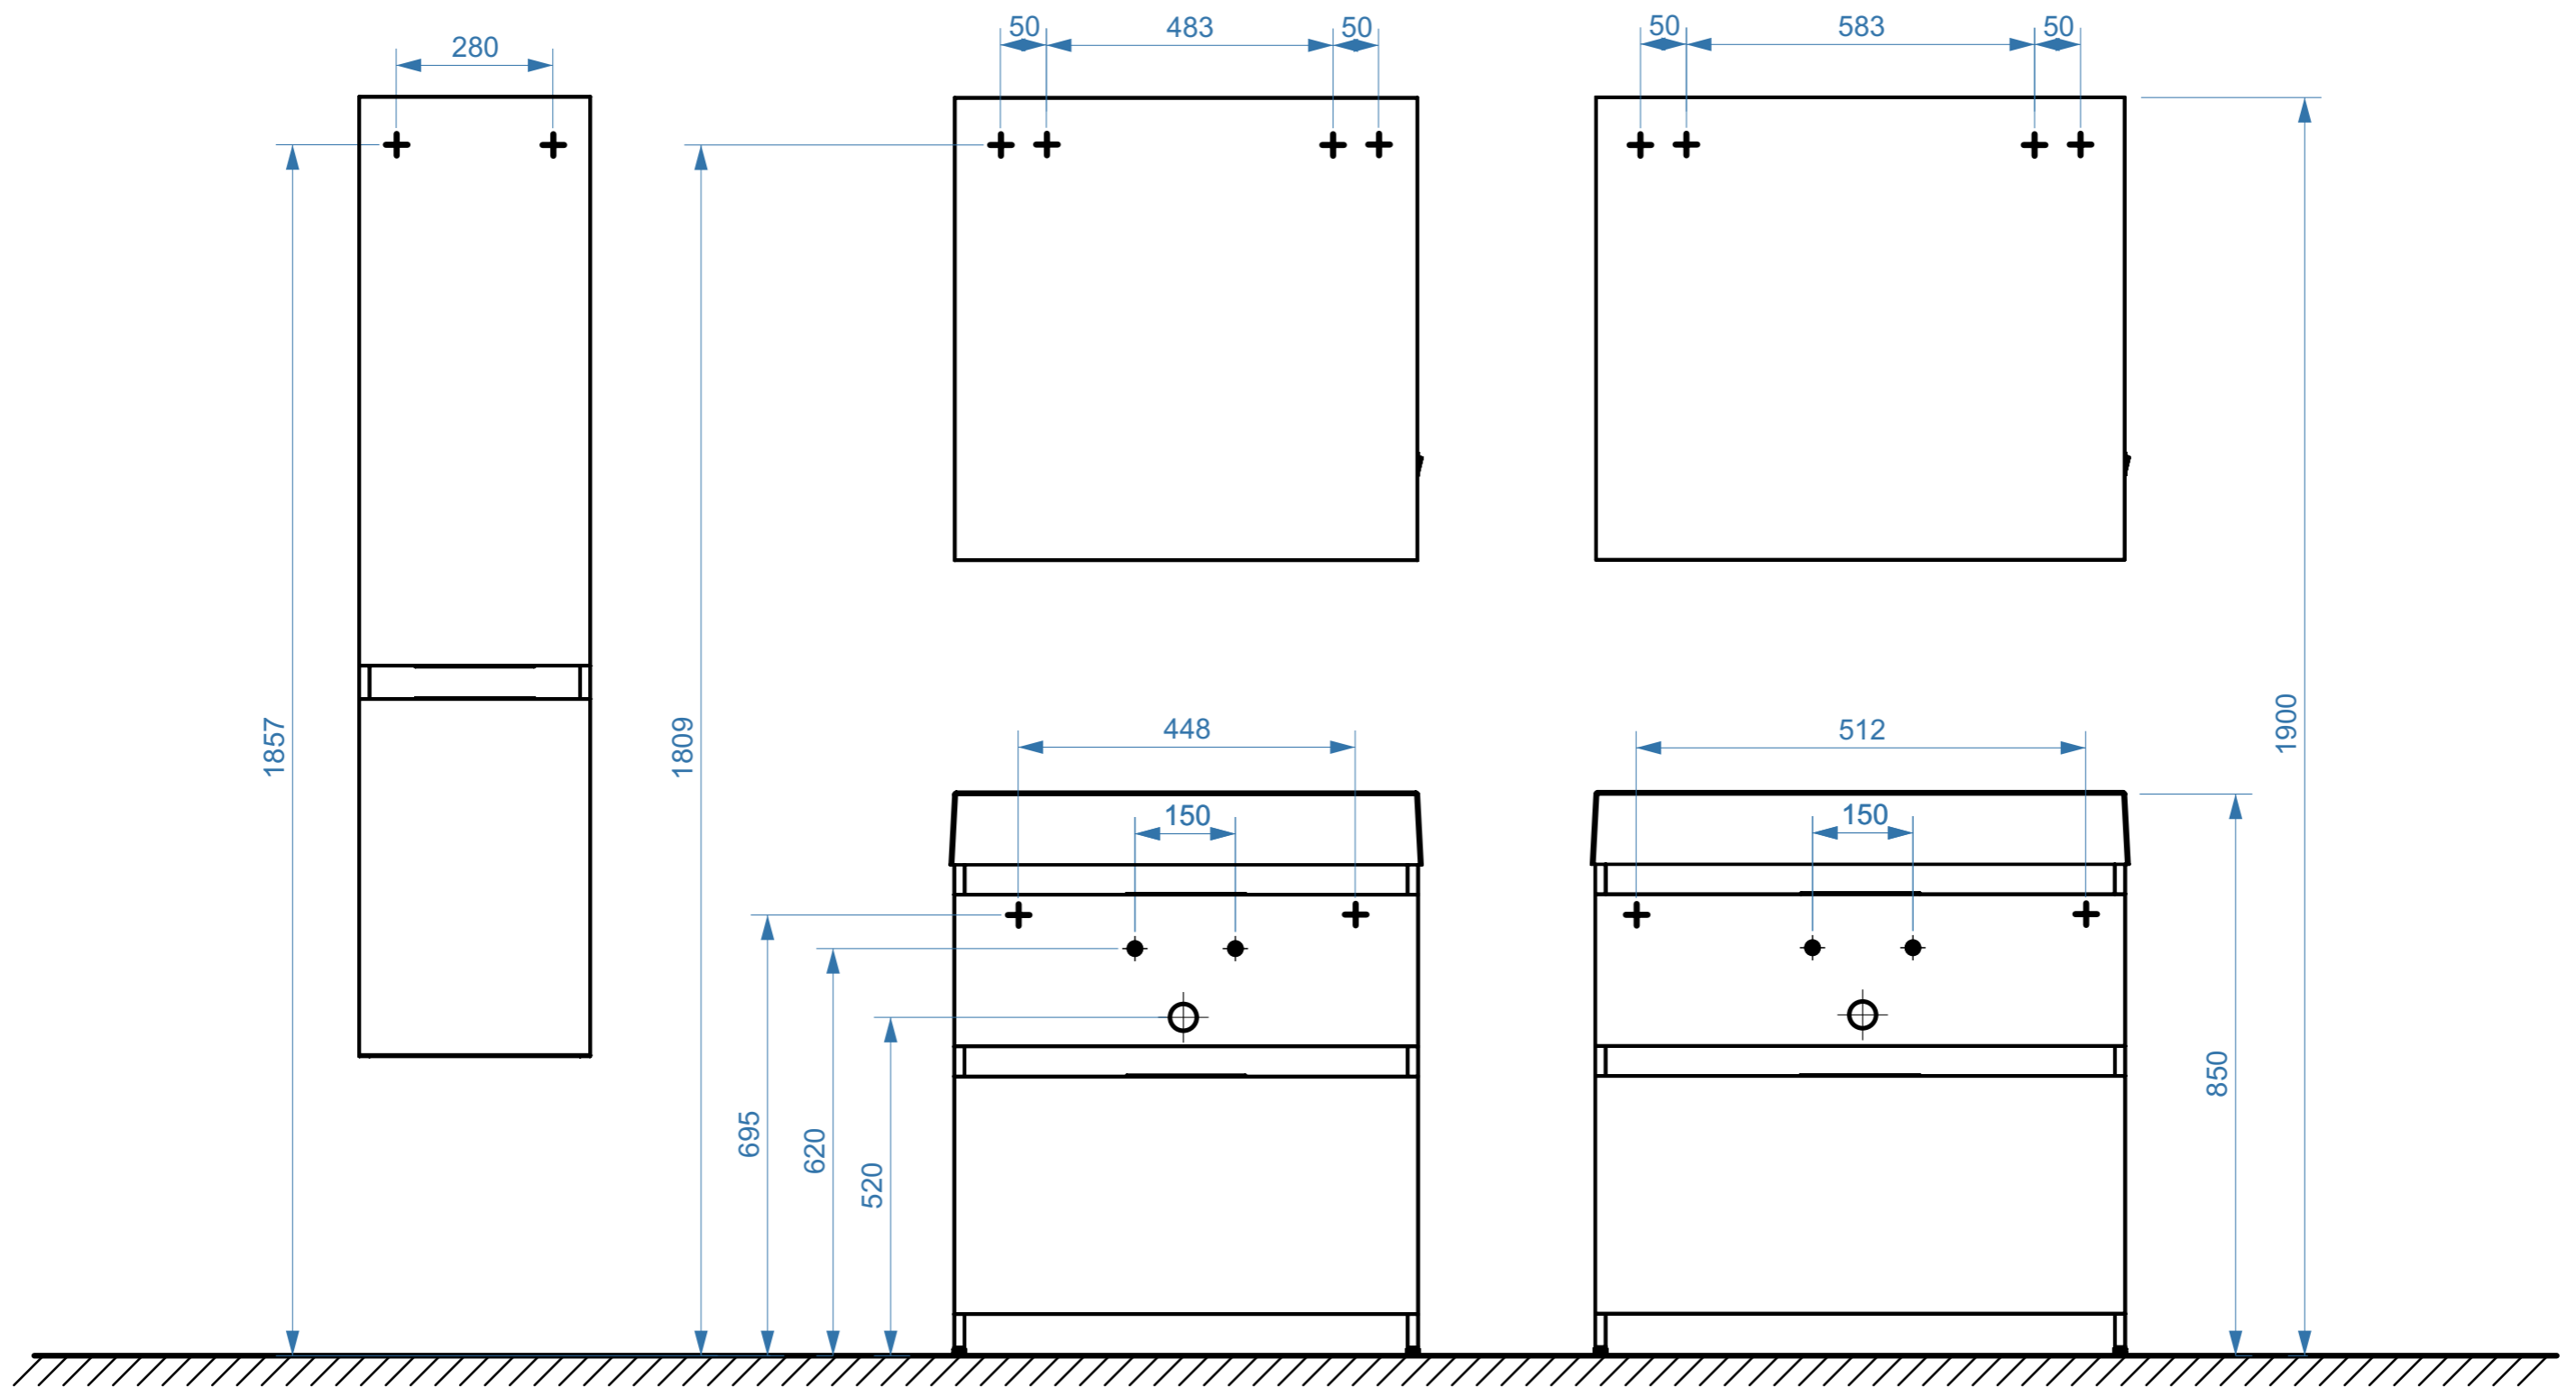

СИДНЕЙ 700

СИДНЕЙ 800

- вывод труб водоснабжения
- ⊕ вывод труб канализации
- + крепление навесов
- ⚡ подключение электрического провода