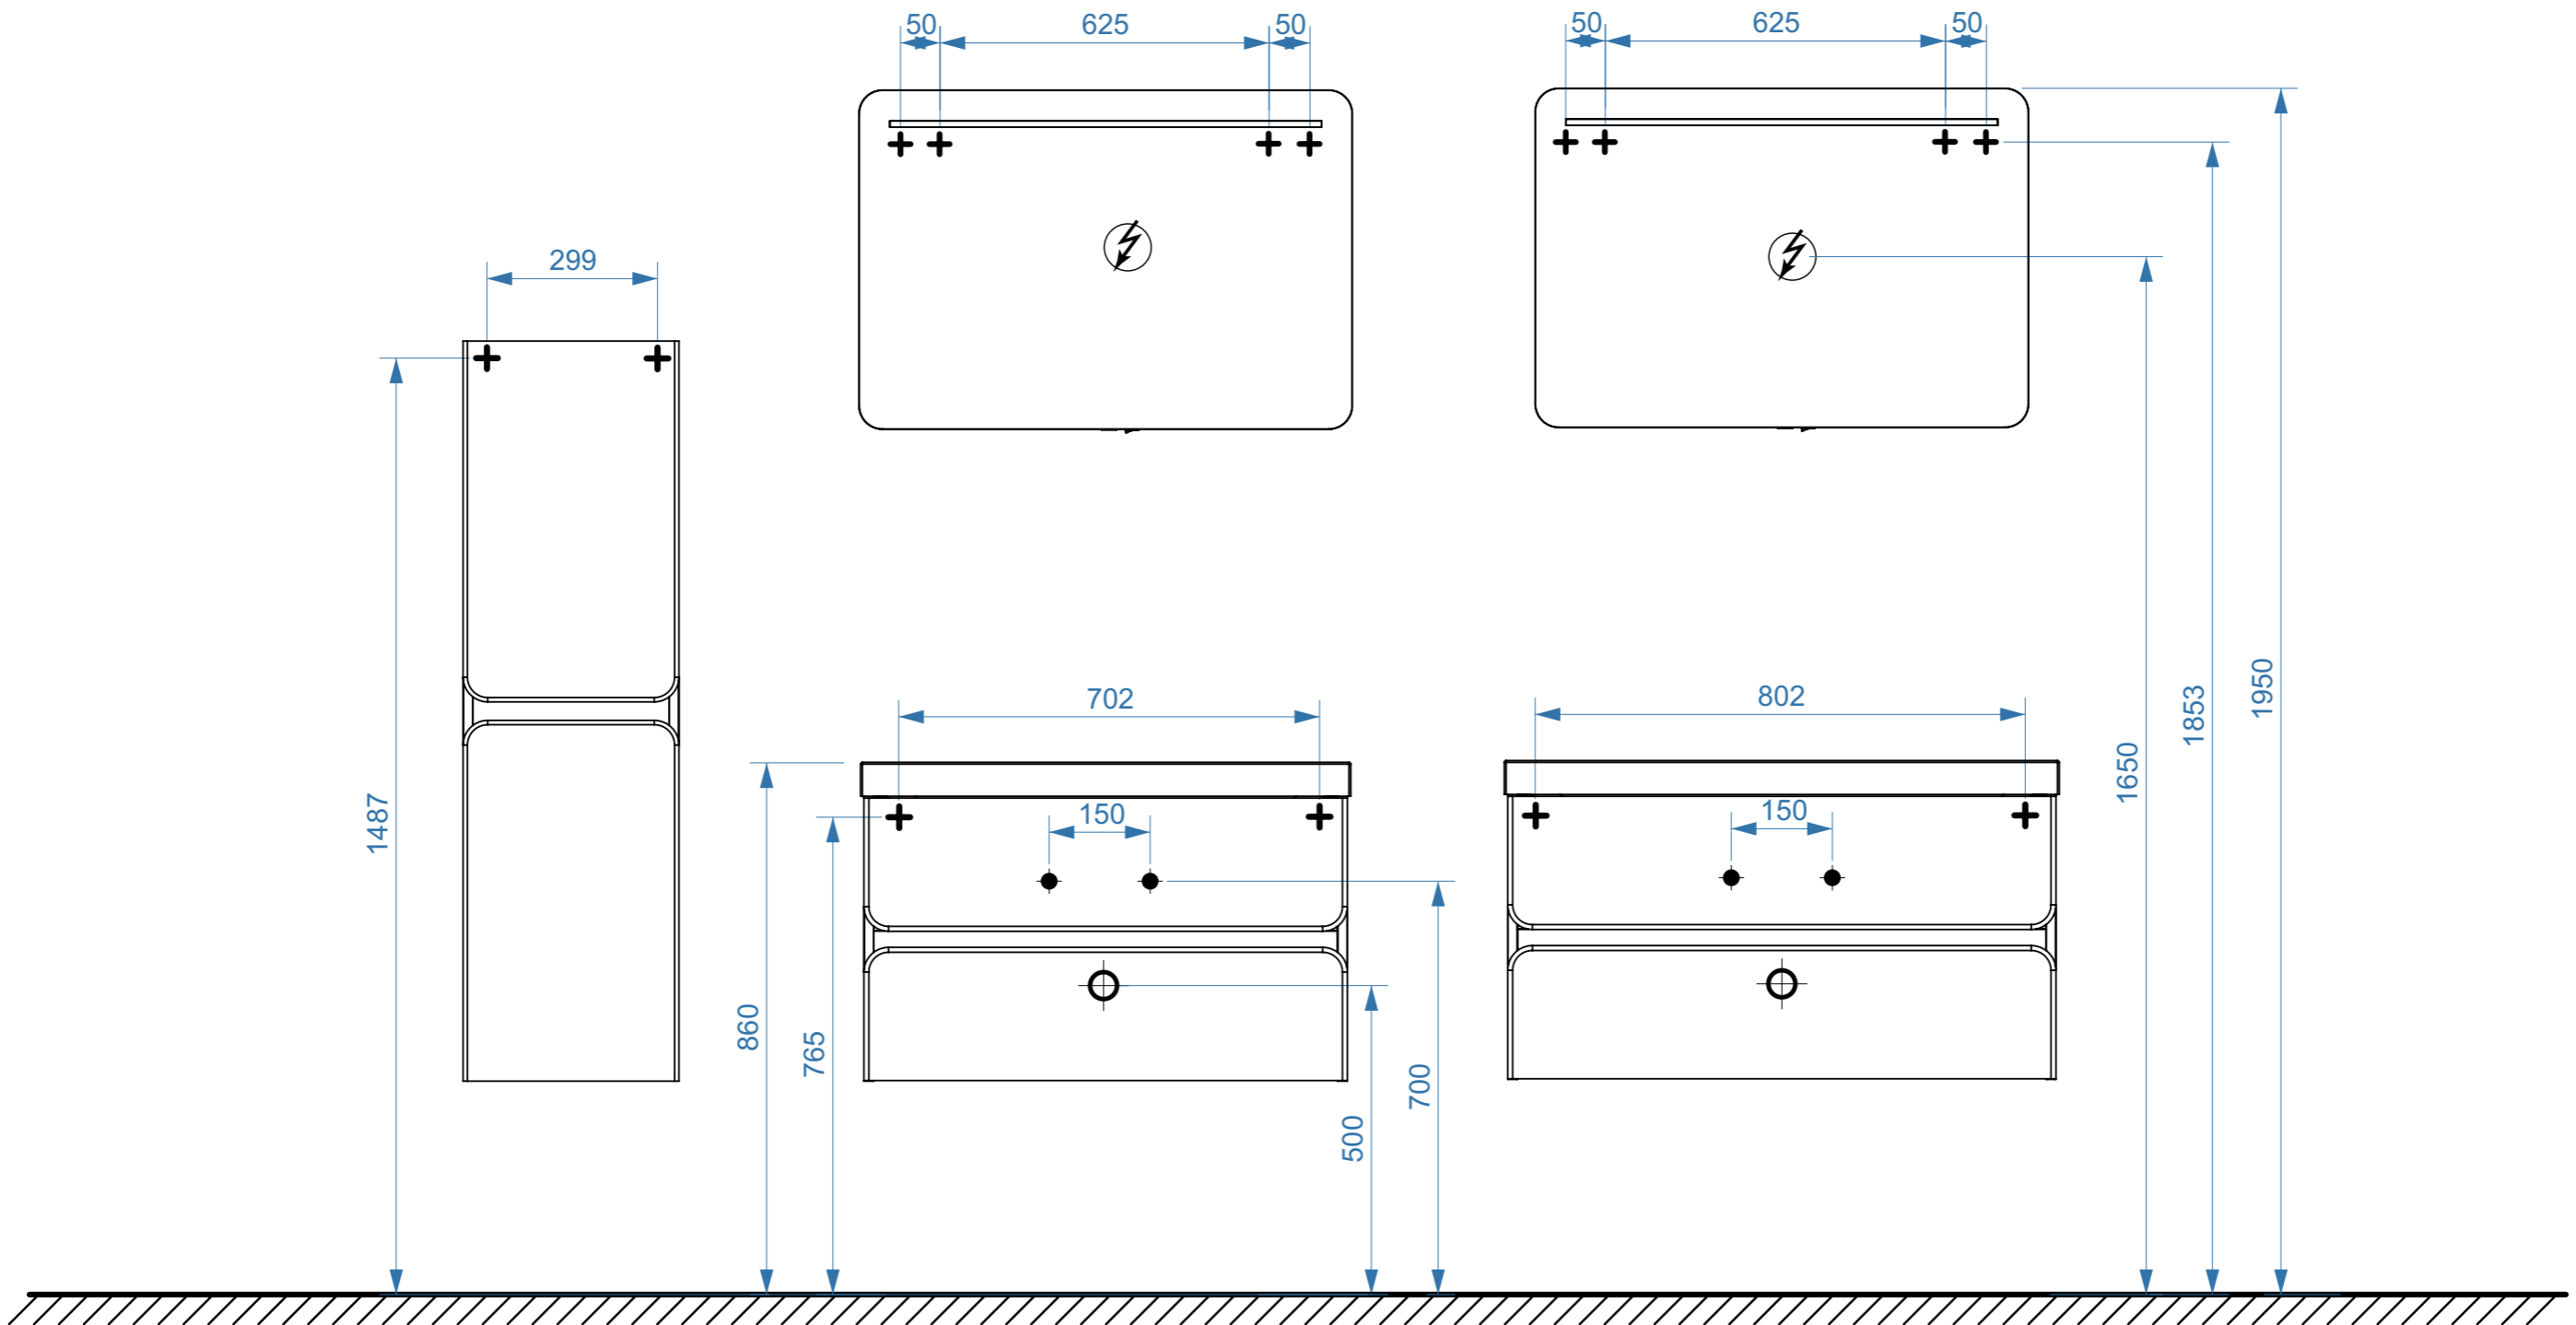

ПАРИЖ 600

ПАРИЖ 700

- вывод труб водоснабжения
- ⊕ вывод труб канализации
- ⊕ крепление навесов
- ⚡ подключение электрического провода

ПАРИЖ 800

ПАРИЖ 900

- вывод труб водоснабжения
- ⊙ вывод труб канализации
- ⊕ крепление навесов
- ⚡ подключение электрического провода