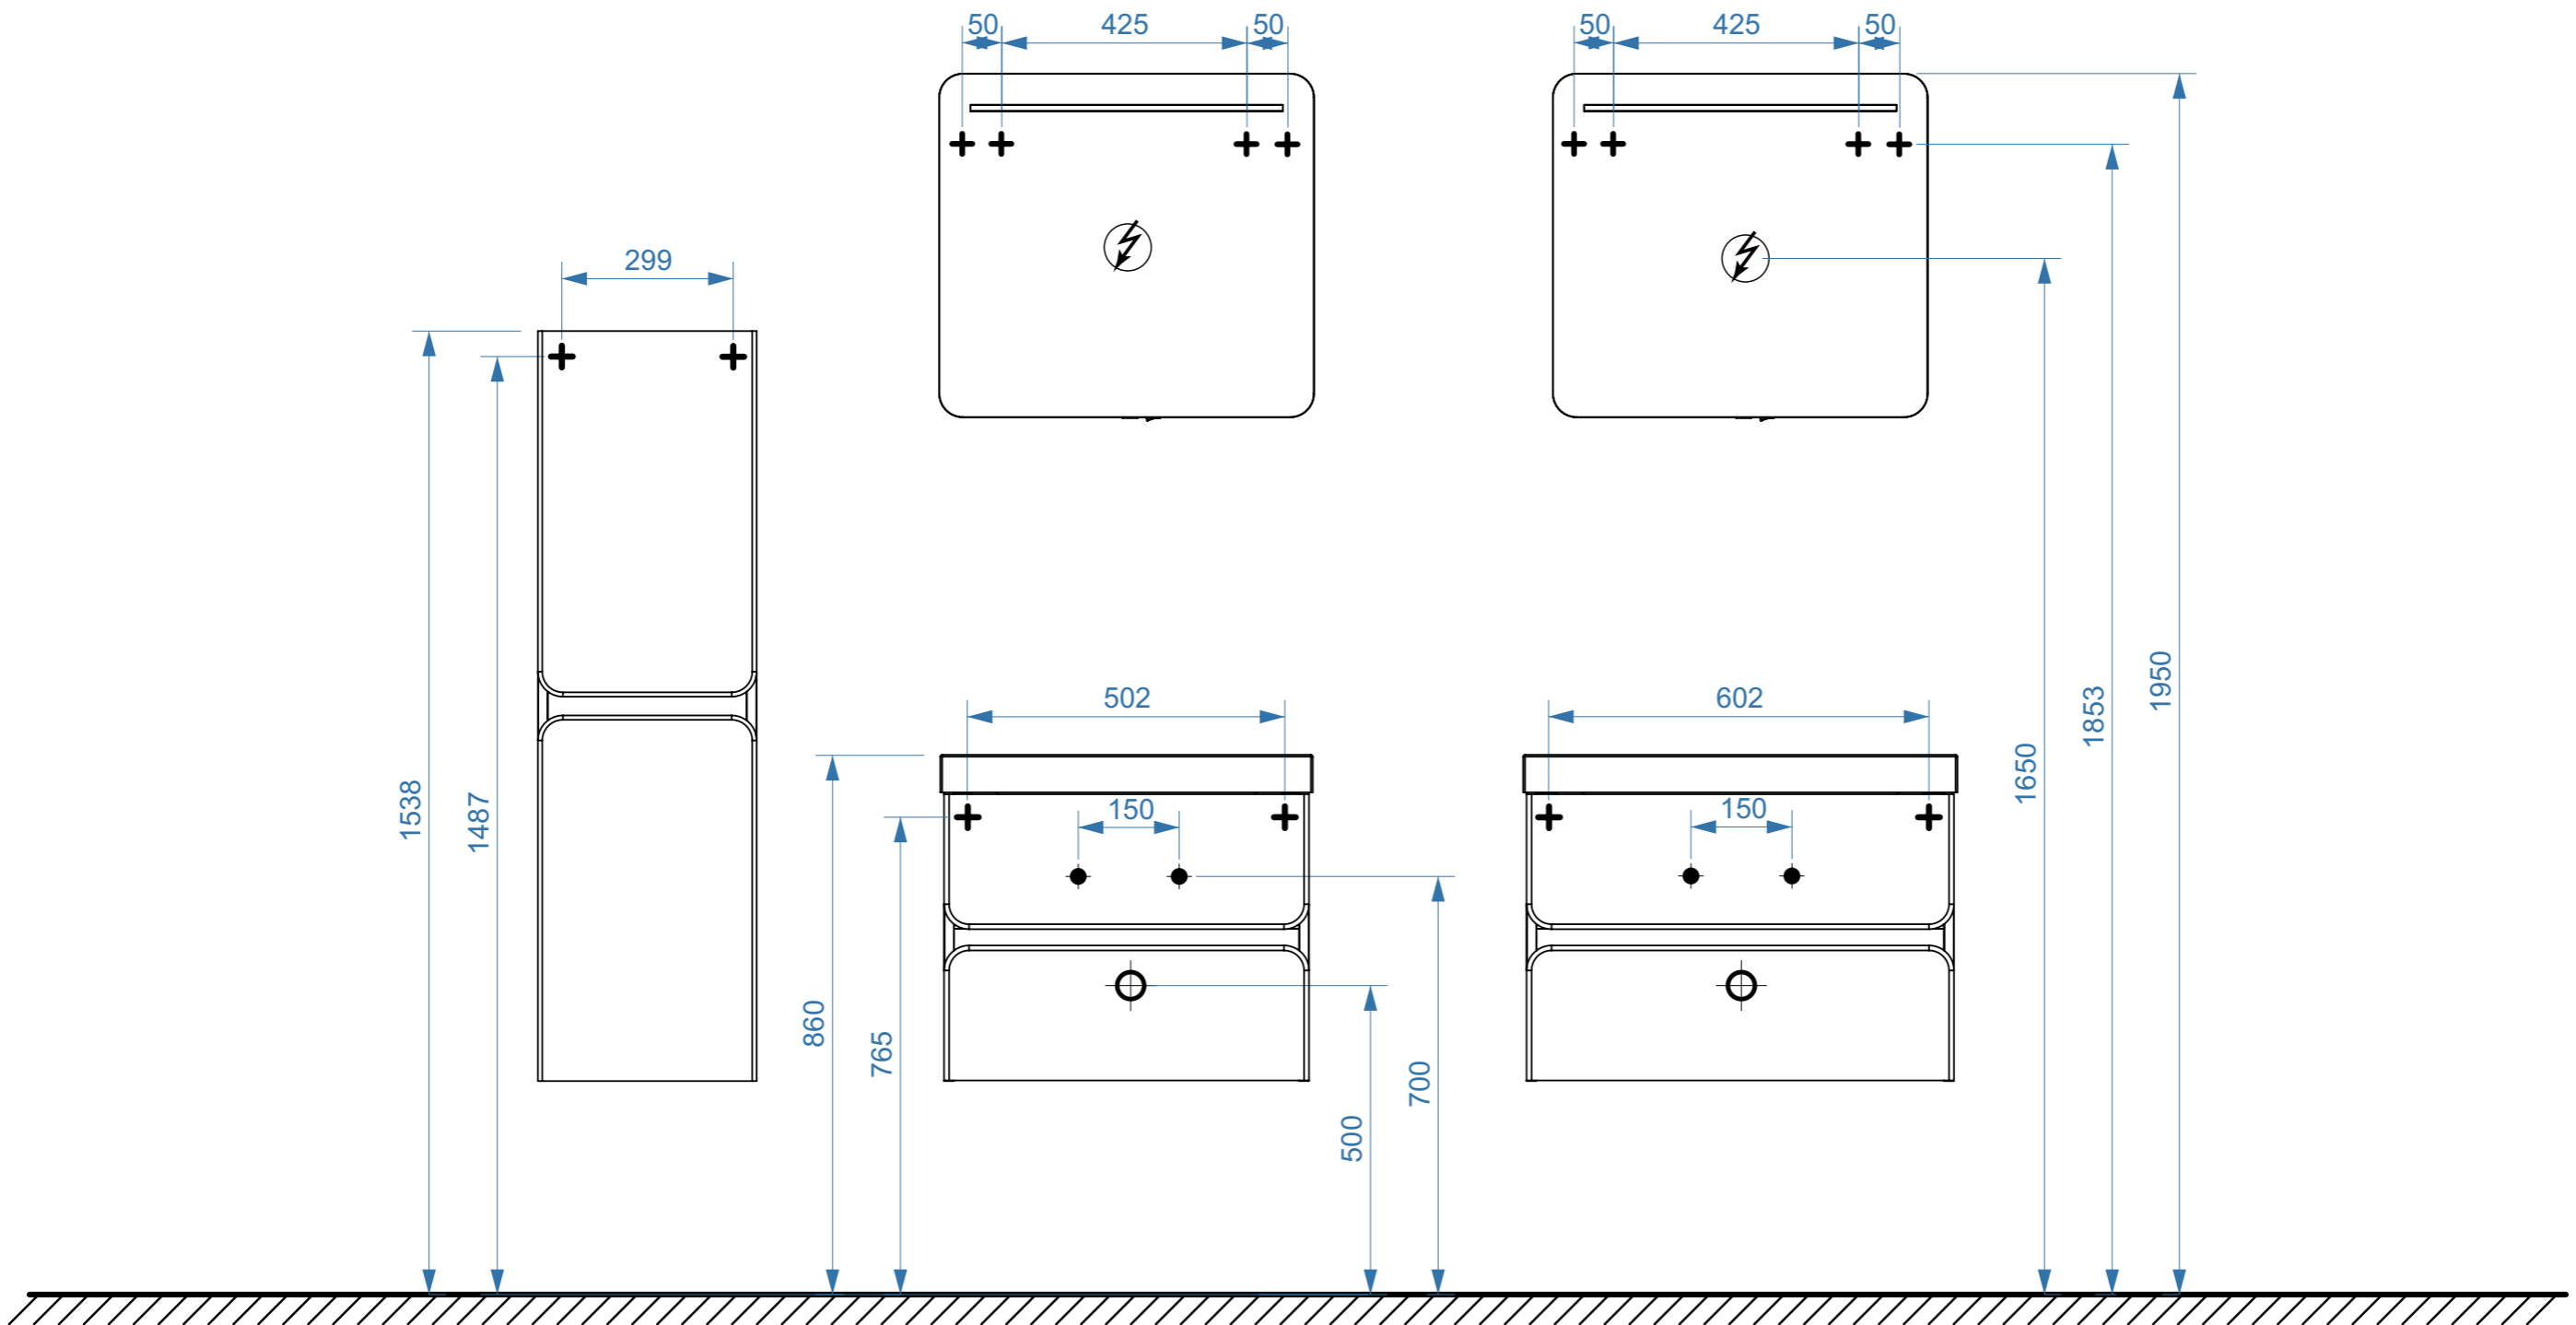

ПАРИЖ 600

ПАРИЖ 700

- вывод труб водоснабжения
- ⊕ вывод труб канализации
- ⊕ крепление навесов
- ⚡ подключение электрического провода

ПАРИЖ 800

ПАРИЖ 900

- вывод труб водоснабжения
- ⊙ вывод труб канализации
- ⊕ крепление навесов
- ⚡ подключение электрического провода