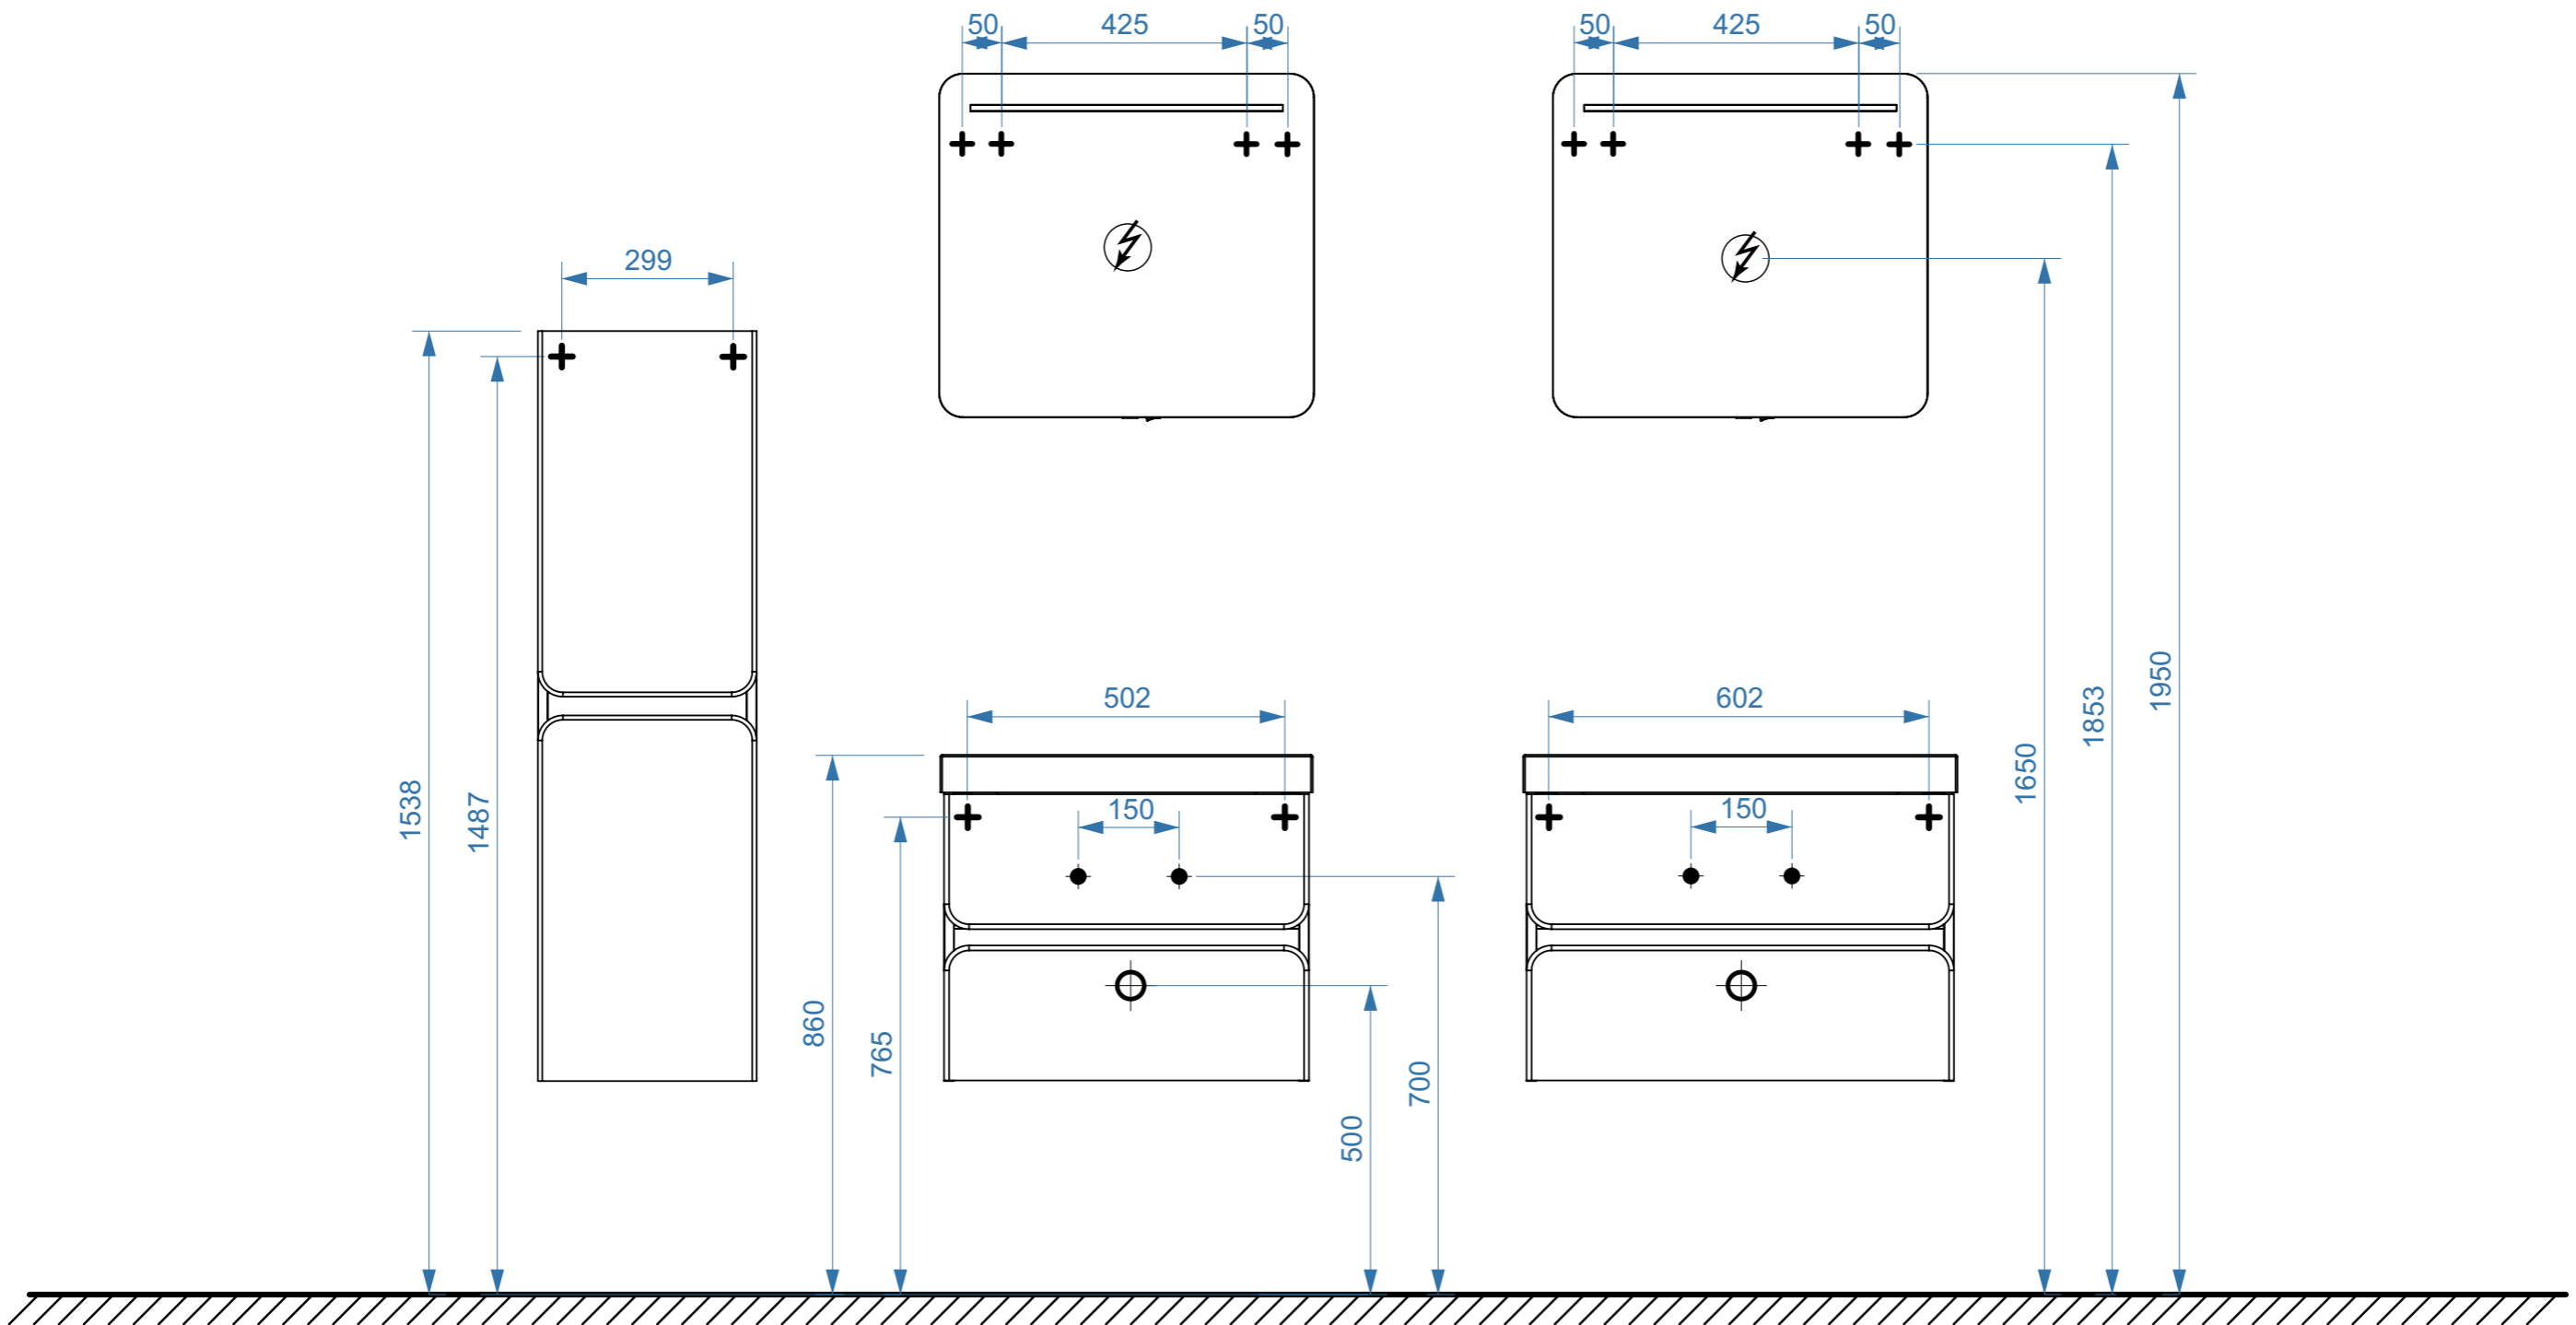

ПАРИЖ 600

ПАРИЖ 700

- вывод труб водоснабжения
- ⊕ вывод труб канализации
- ⊕ крепление навесов
- ⚡ подключение электрического провода

ПАРИЖ 800

ПАРИЖ 900

- вывод труб водоснабжения
- ⊕ вывод труб канализации
- ⊕ крепление навесов
- ⚡ подключение электрического провода