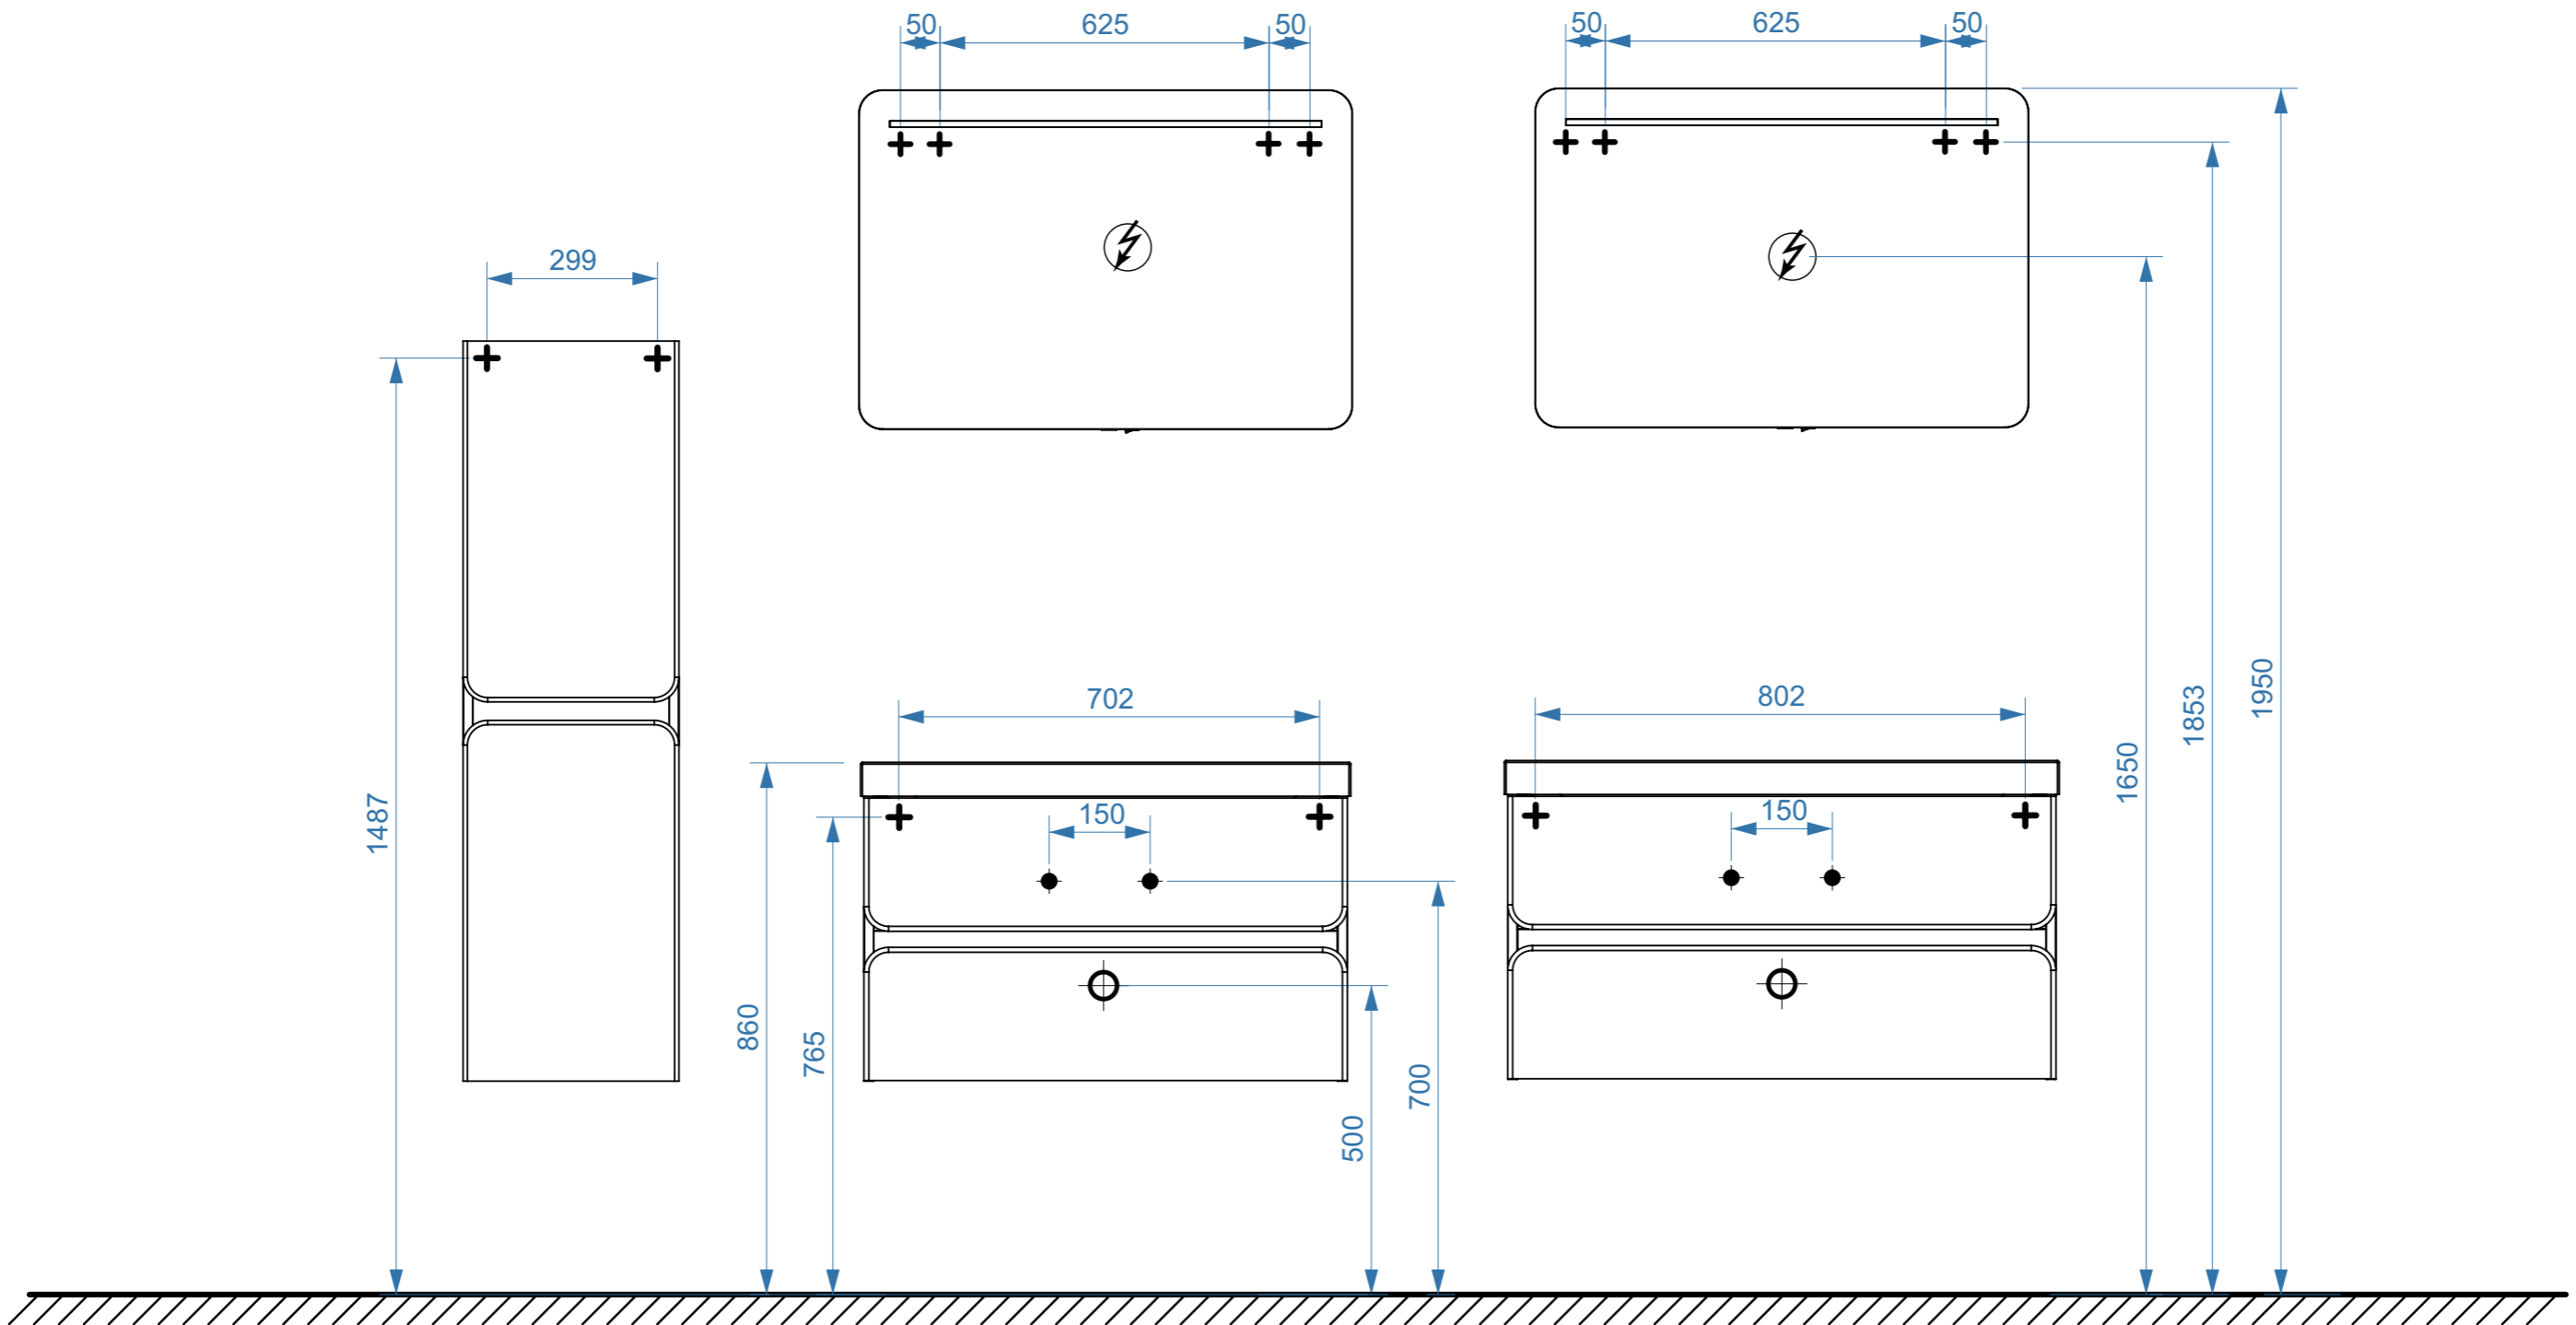

ПАРИЖ 600

ПАРИЖ 700

- вывод труб водоснабжения
- ⊕ вывод труб канализации
- ⊕ крепление навесов
- ⚡ подключение электрического провода

ПАРИЖ 800

ПАРИЖ 900

- вывод труб водоснабжения
- ⊕ вывод труб канализации
- ⊕ крепление навесов
- ⚡ подключение электрического провода