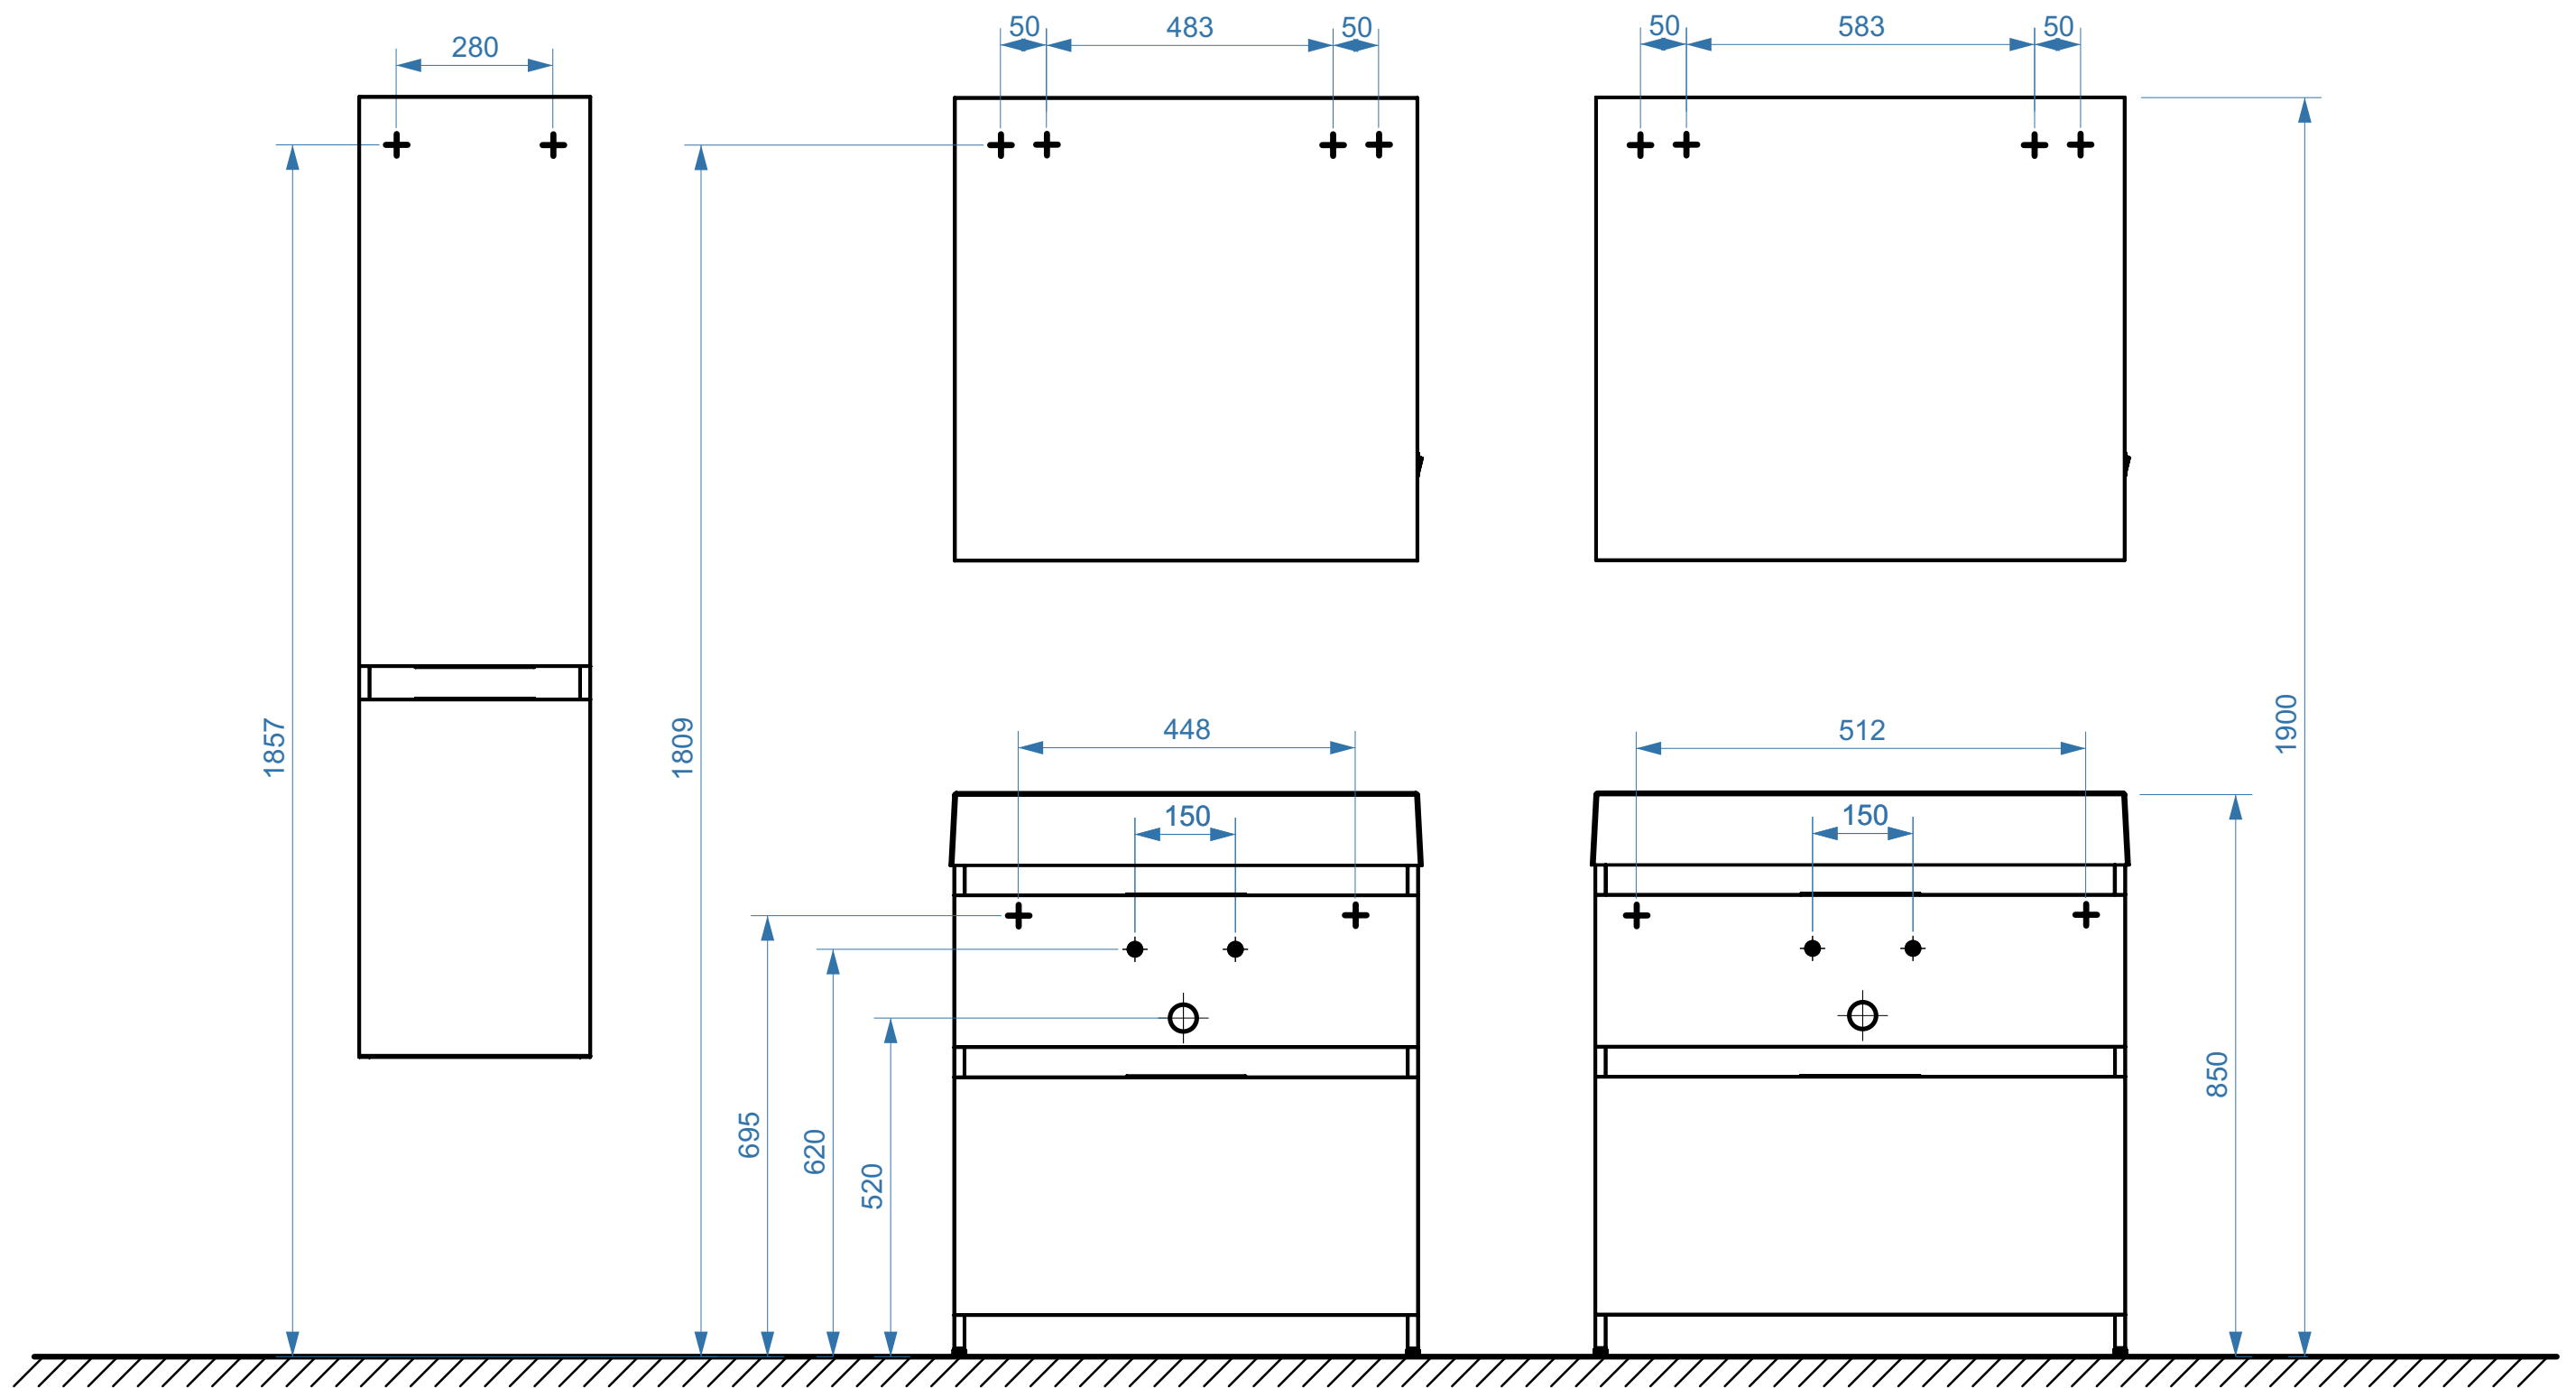

СИДНЕЙ 700

СИДНЕЙ 800

- вывод труб водоснабжения
- ⊕ вывод труб канализации
- + крепление навесов
- ⚡ подключение электрического провода