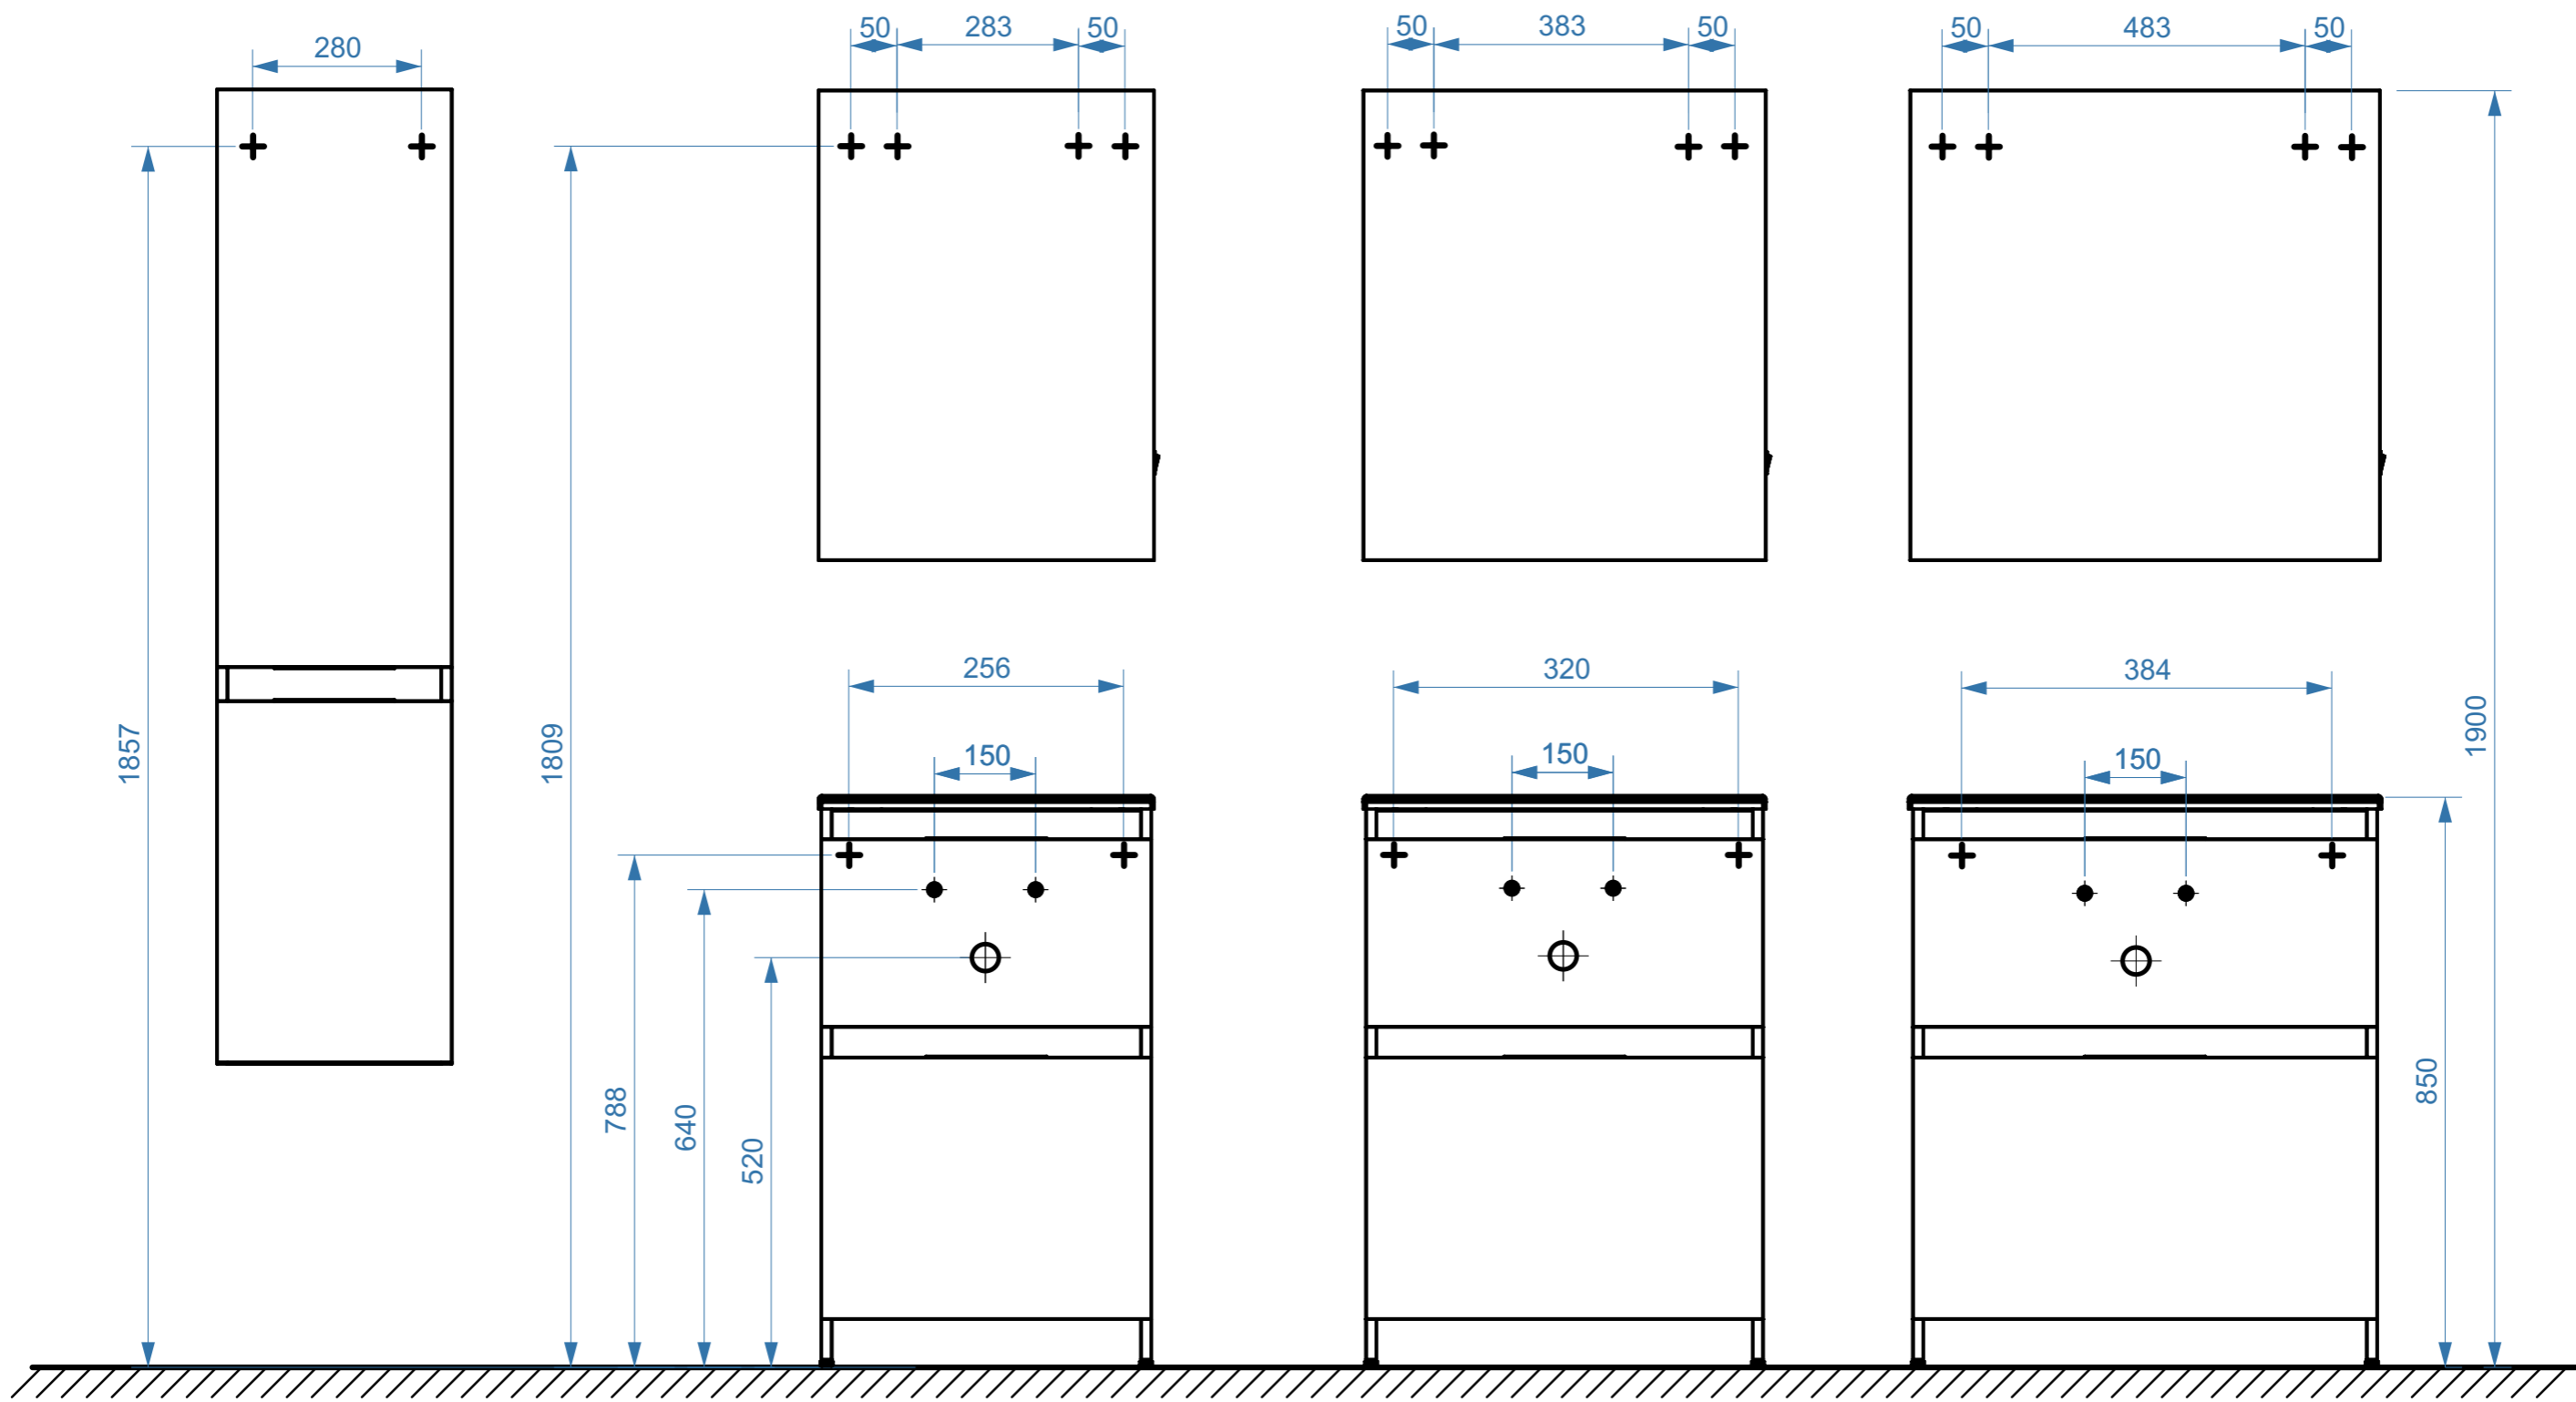

СИДНЕЙ-ЖЕНЕВА 500

СИДНЕЙ-ЖЕНЕВА 600

СИДНЕЙ-ЖЕНЕВА 700

коллекция «СИДНЕЙ»
схема монтажа

- вывод труб водоснабжения
- ⊙ вывод труб канализации
- + крепление навесов
- ⚡ подключение электрического провода