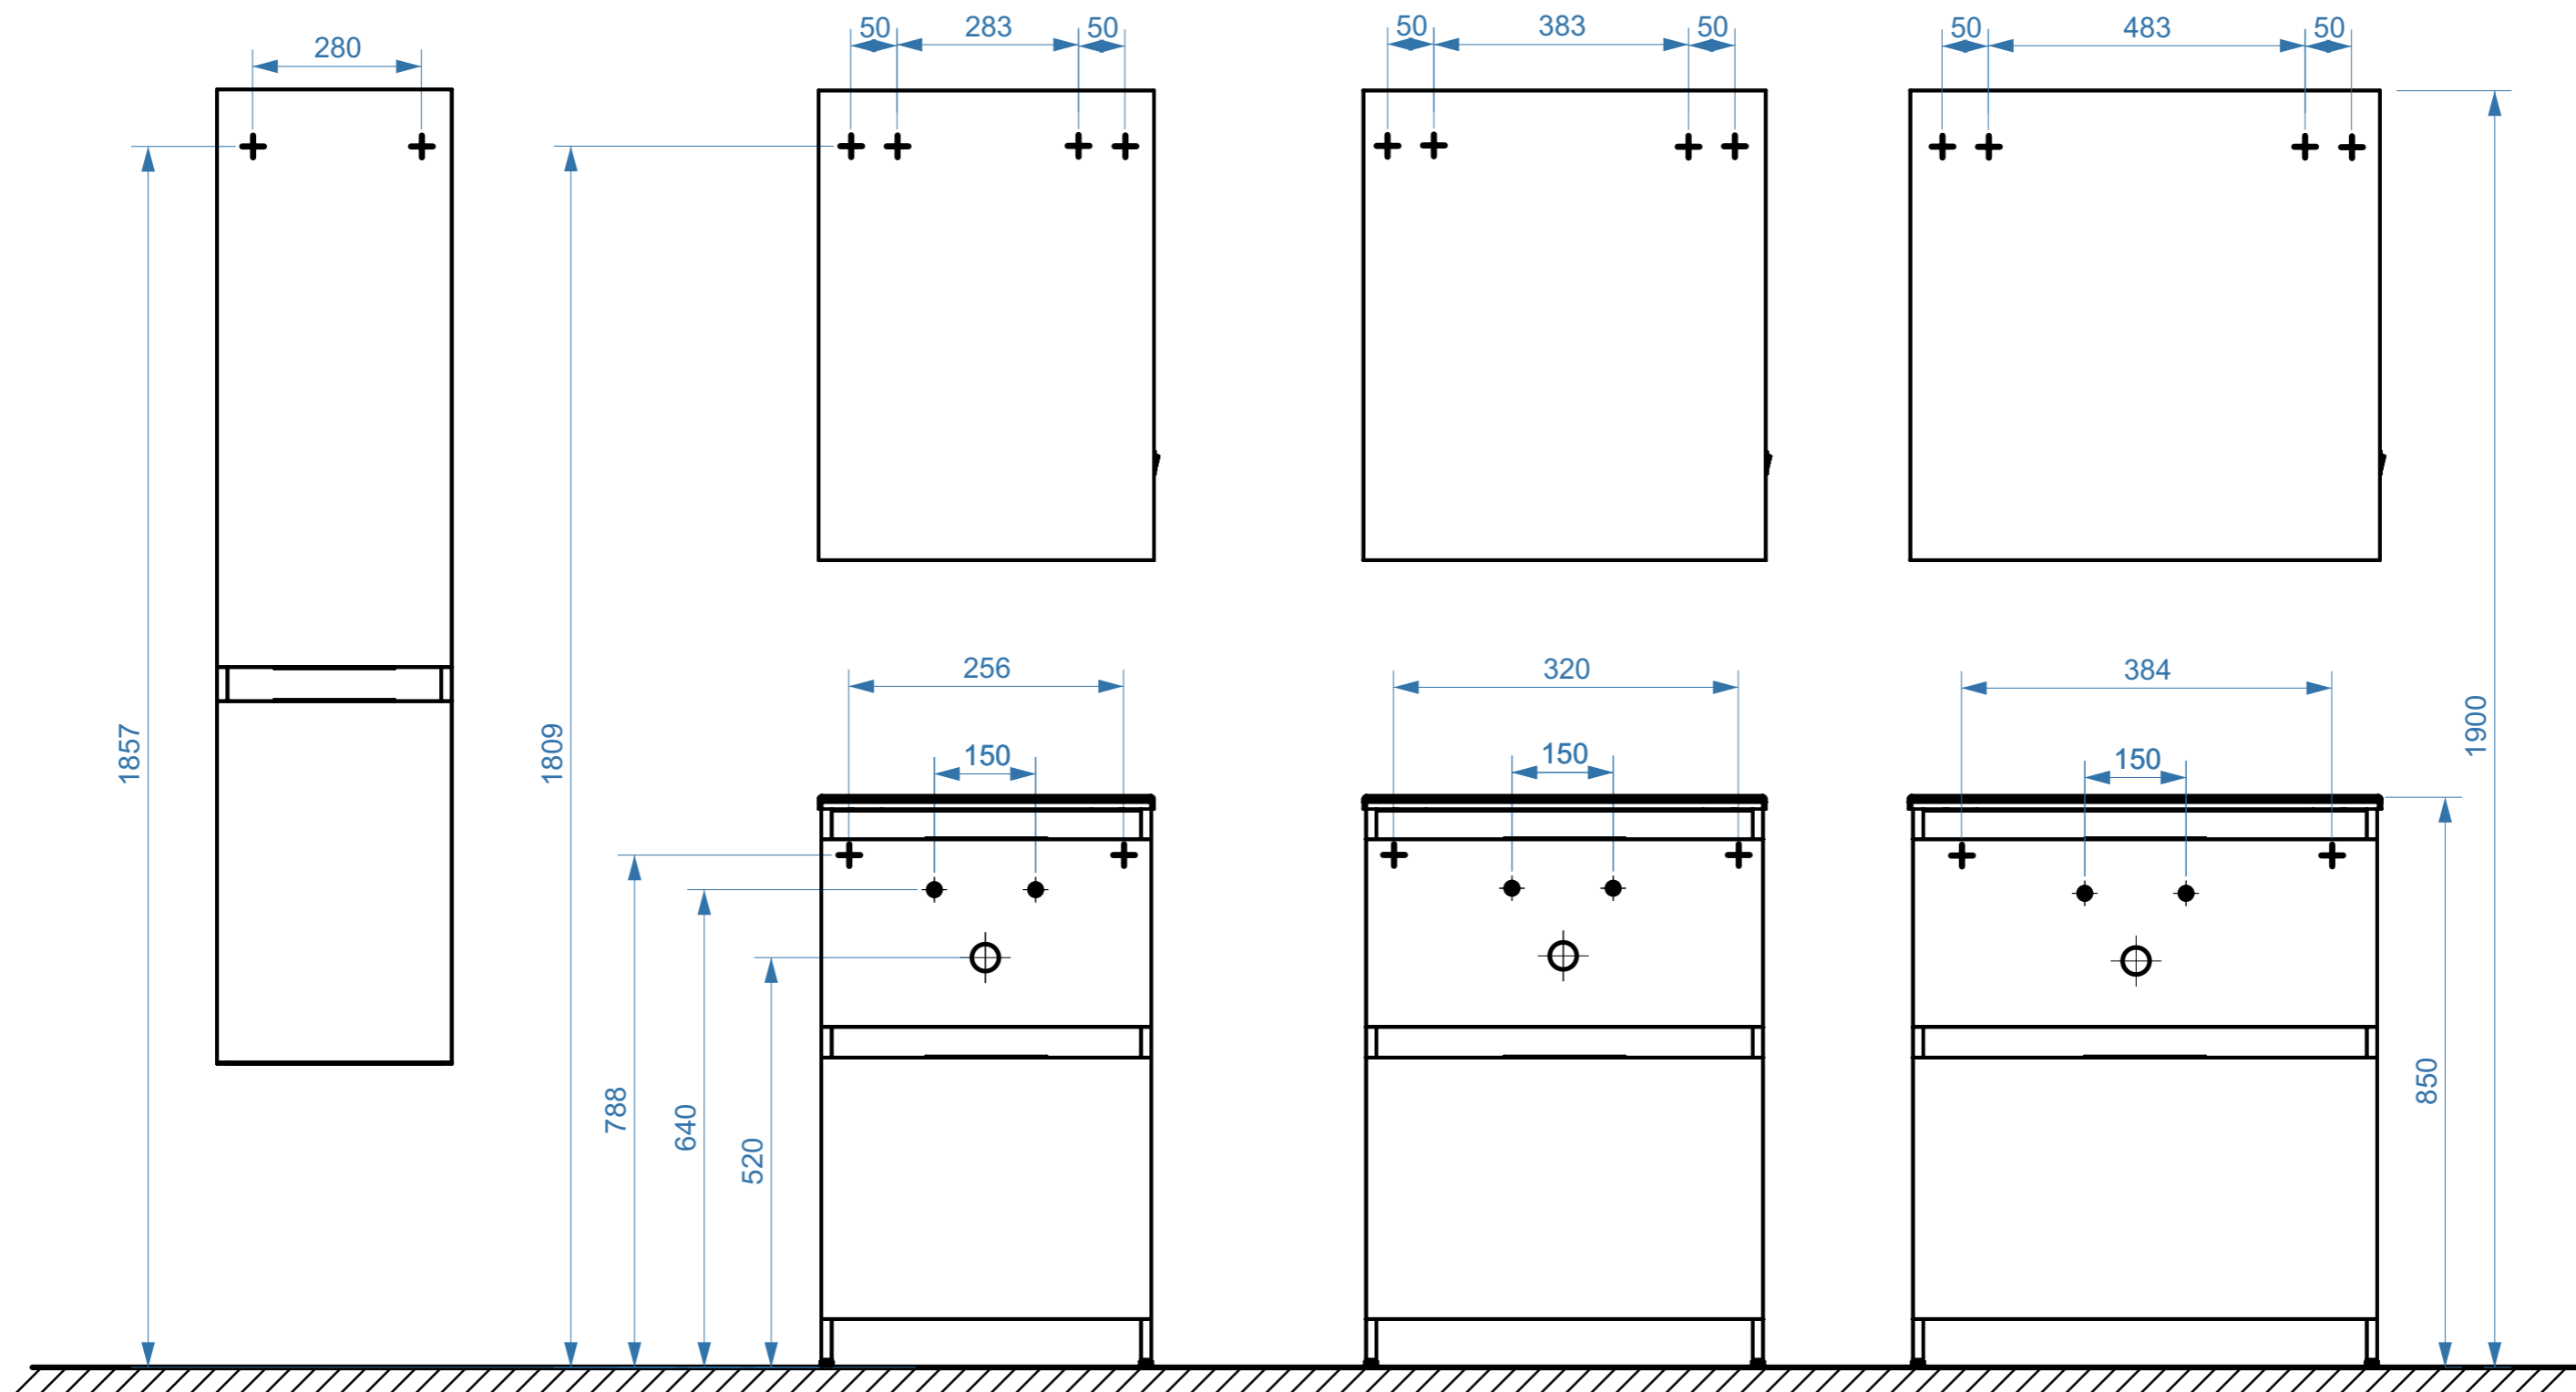

СИДНЕЙ-ЖЕНЕВА 500

СИДНЕЙ-ЖЕНЕВА 600

СИДНЕЙ-ЖЕНЕВА 700

коллекция «СИДНЕЙ»
схема монтажа

- вывод труб водоснабжения
- ⊕ вывод труб канализации
- + крепление навесов
- ⚡ подключение электрического провода