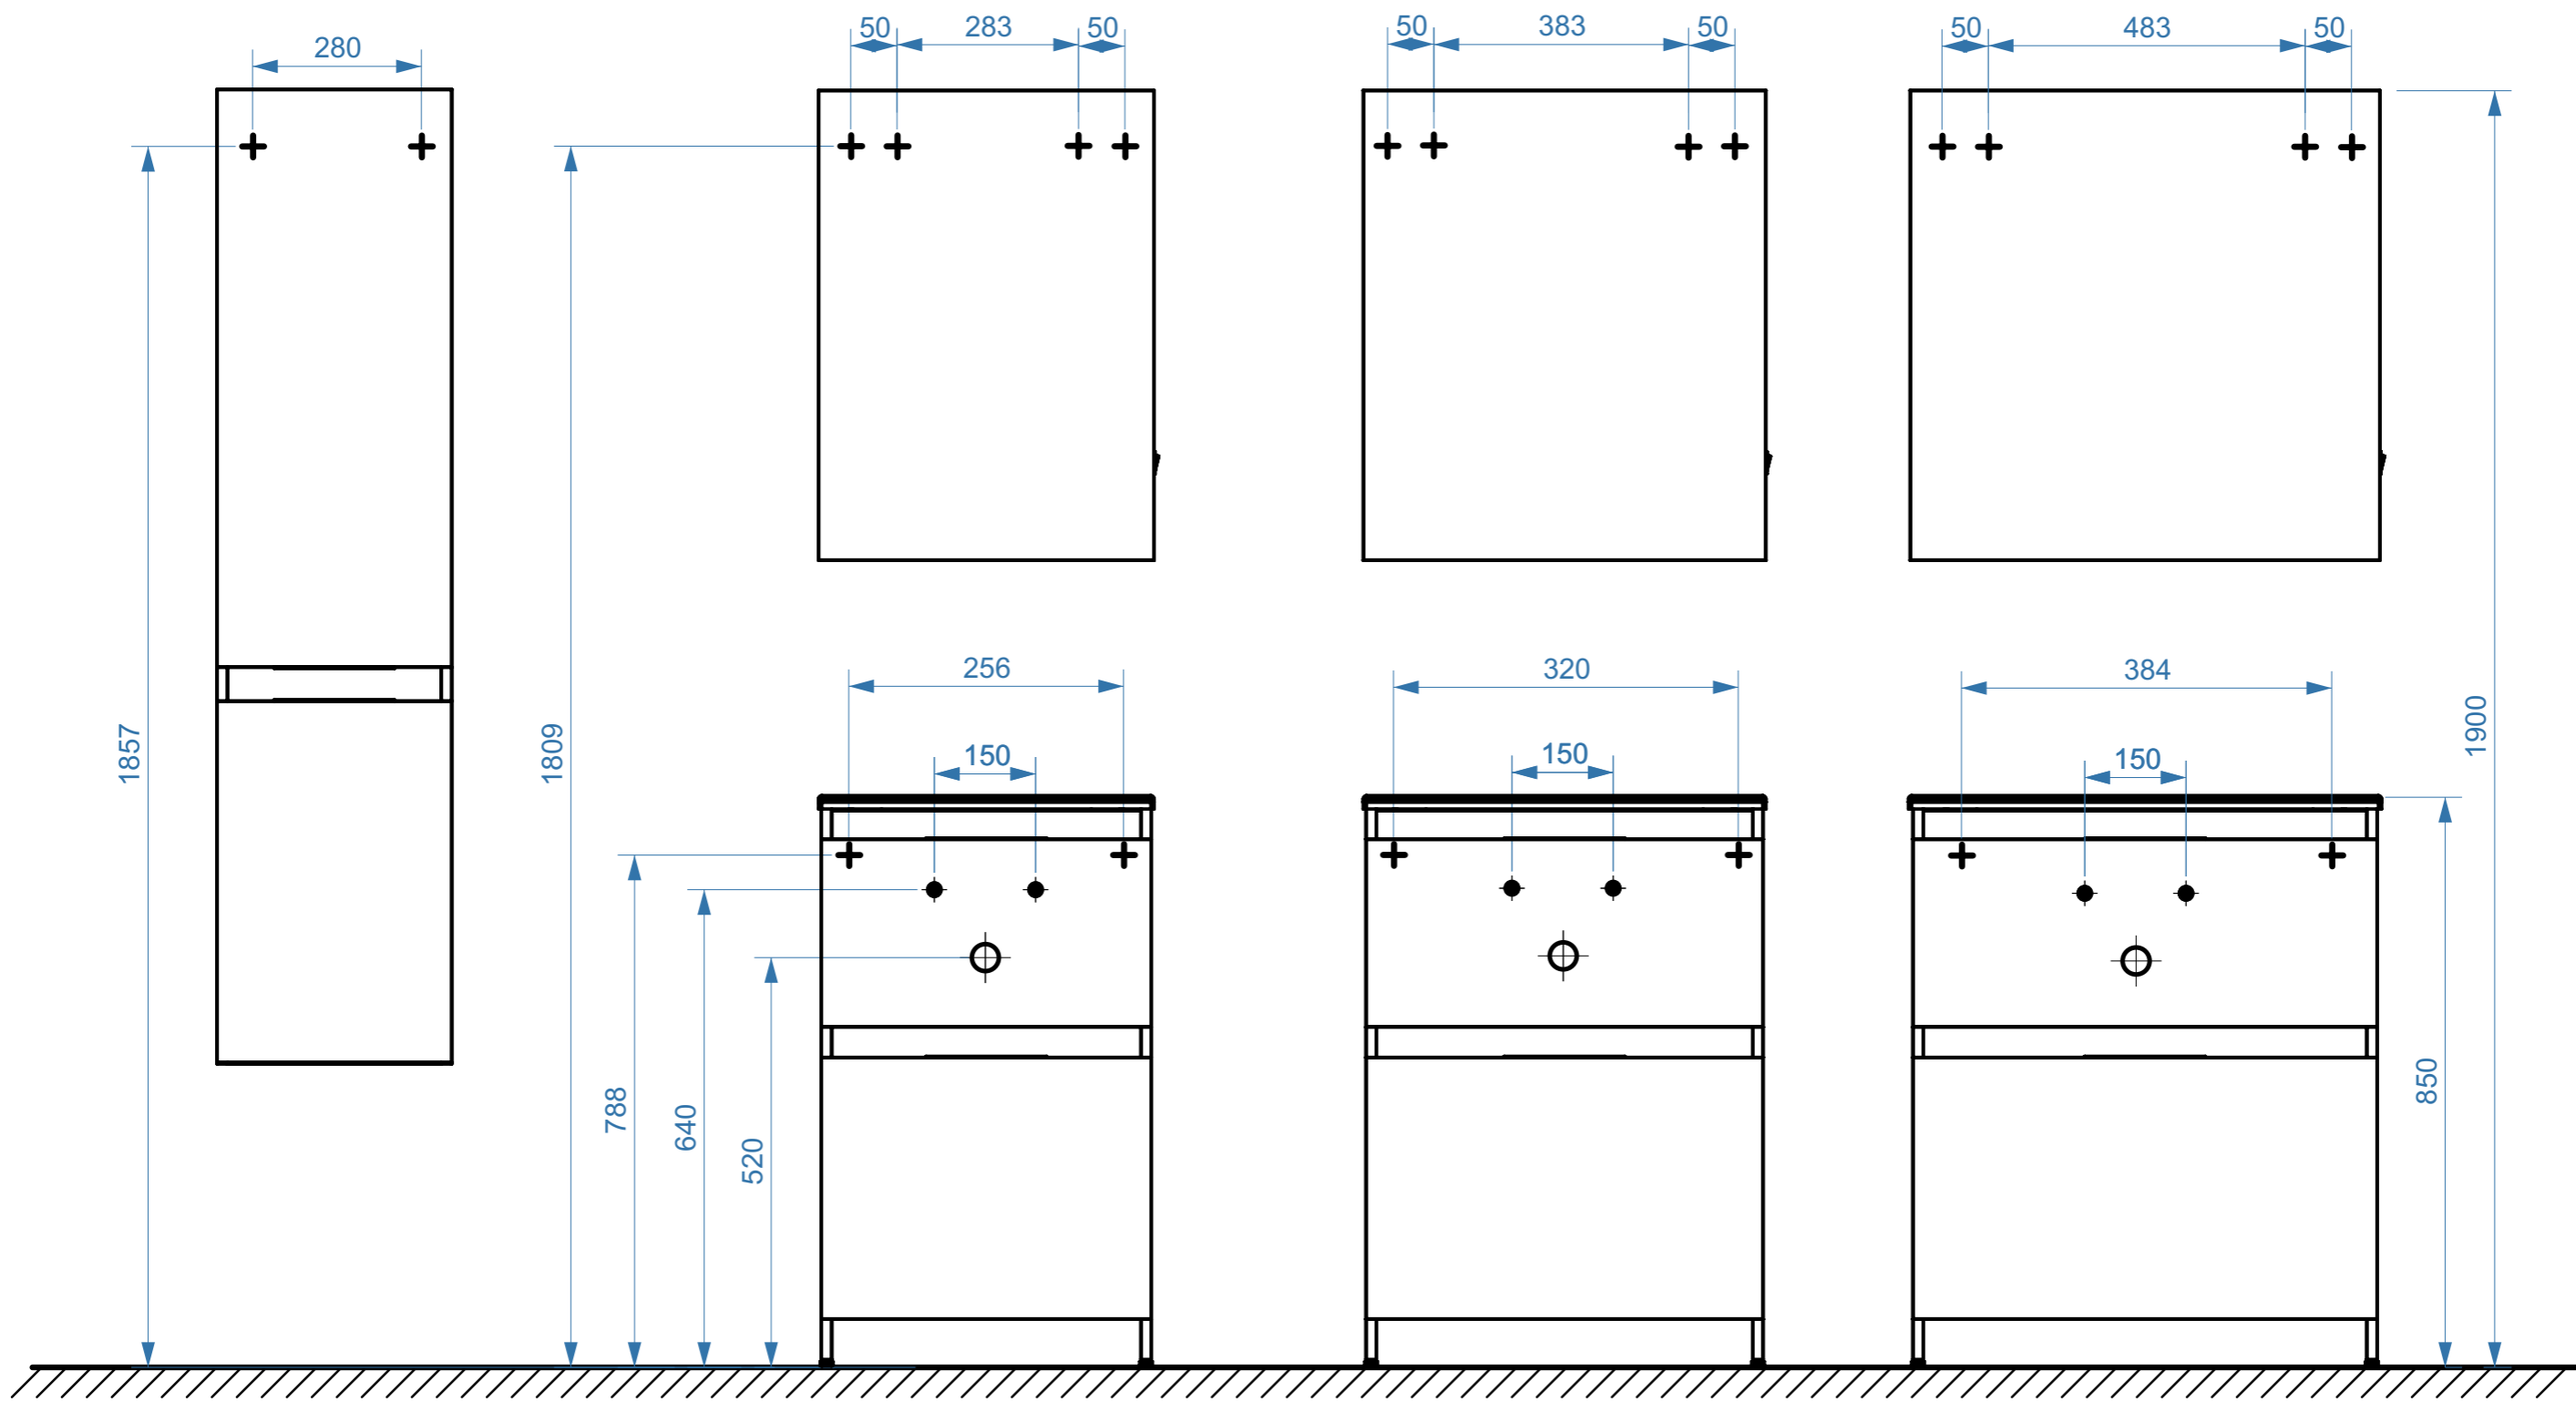

СИДНЕЙ-ЖЕНЕВА 500

СИДНЕЙ-ЖЕНЕВА 600

СИДНЕЙ-ЖЕНЕВА 700

коллекция «СИДНЕЙ»
схема монтажа

- вывод труб водоснабжения
- ⊕ вывод труб канализации
- + крепление навесов
- ⚡ подключение электрического провода