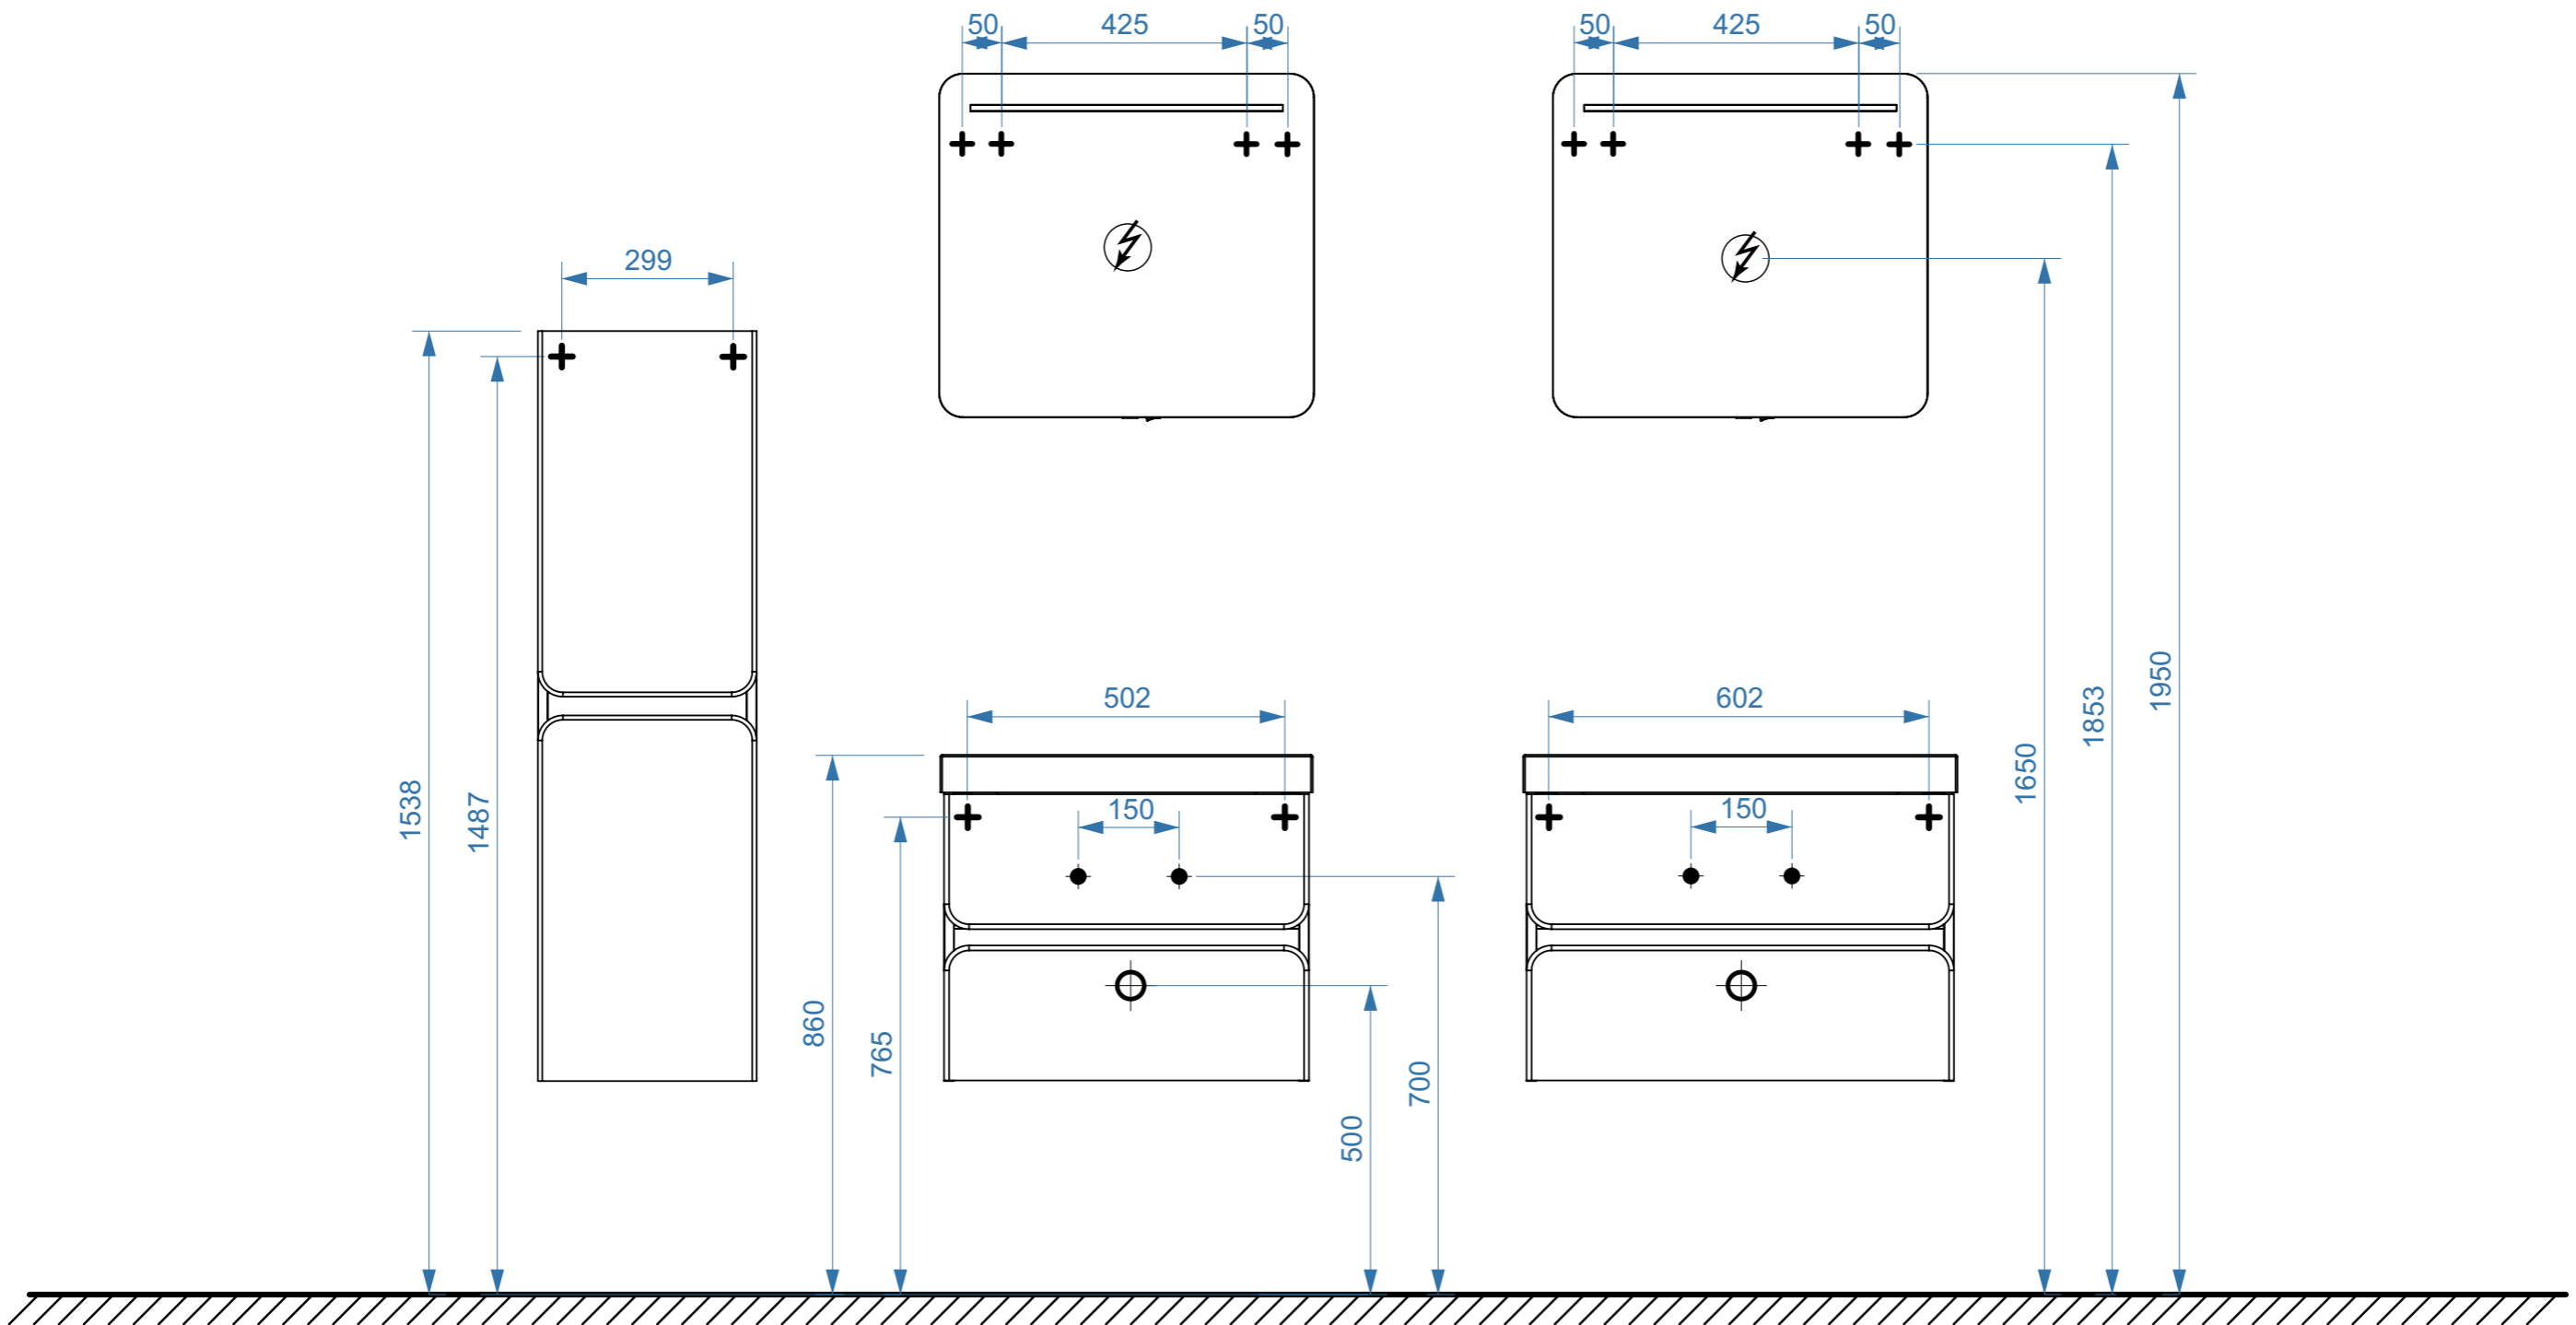

ПАРИЖ 600

ПАРИЖ 700

- вывод труб водоснабжения
- ⊕ вывод труб канализации
- + крепление навесов
- ⚡ подключение электрического провода

ПАРИЖ 800

ПАРИЖ 900

- вывод труб водоснабжения
- ⊕ вывод труб канализации
- ⊕ крепление навесов
- ⚡ подключение электрического провода