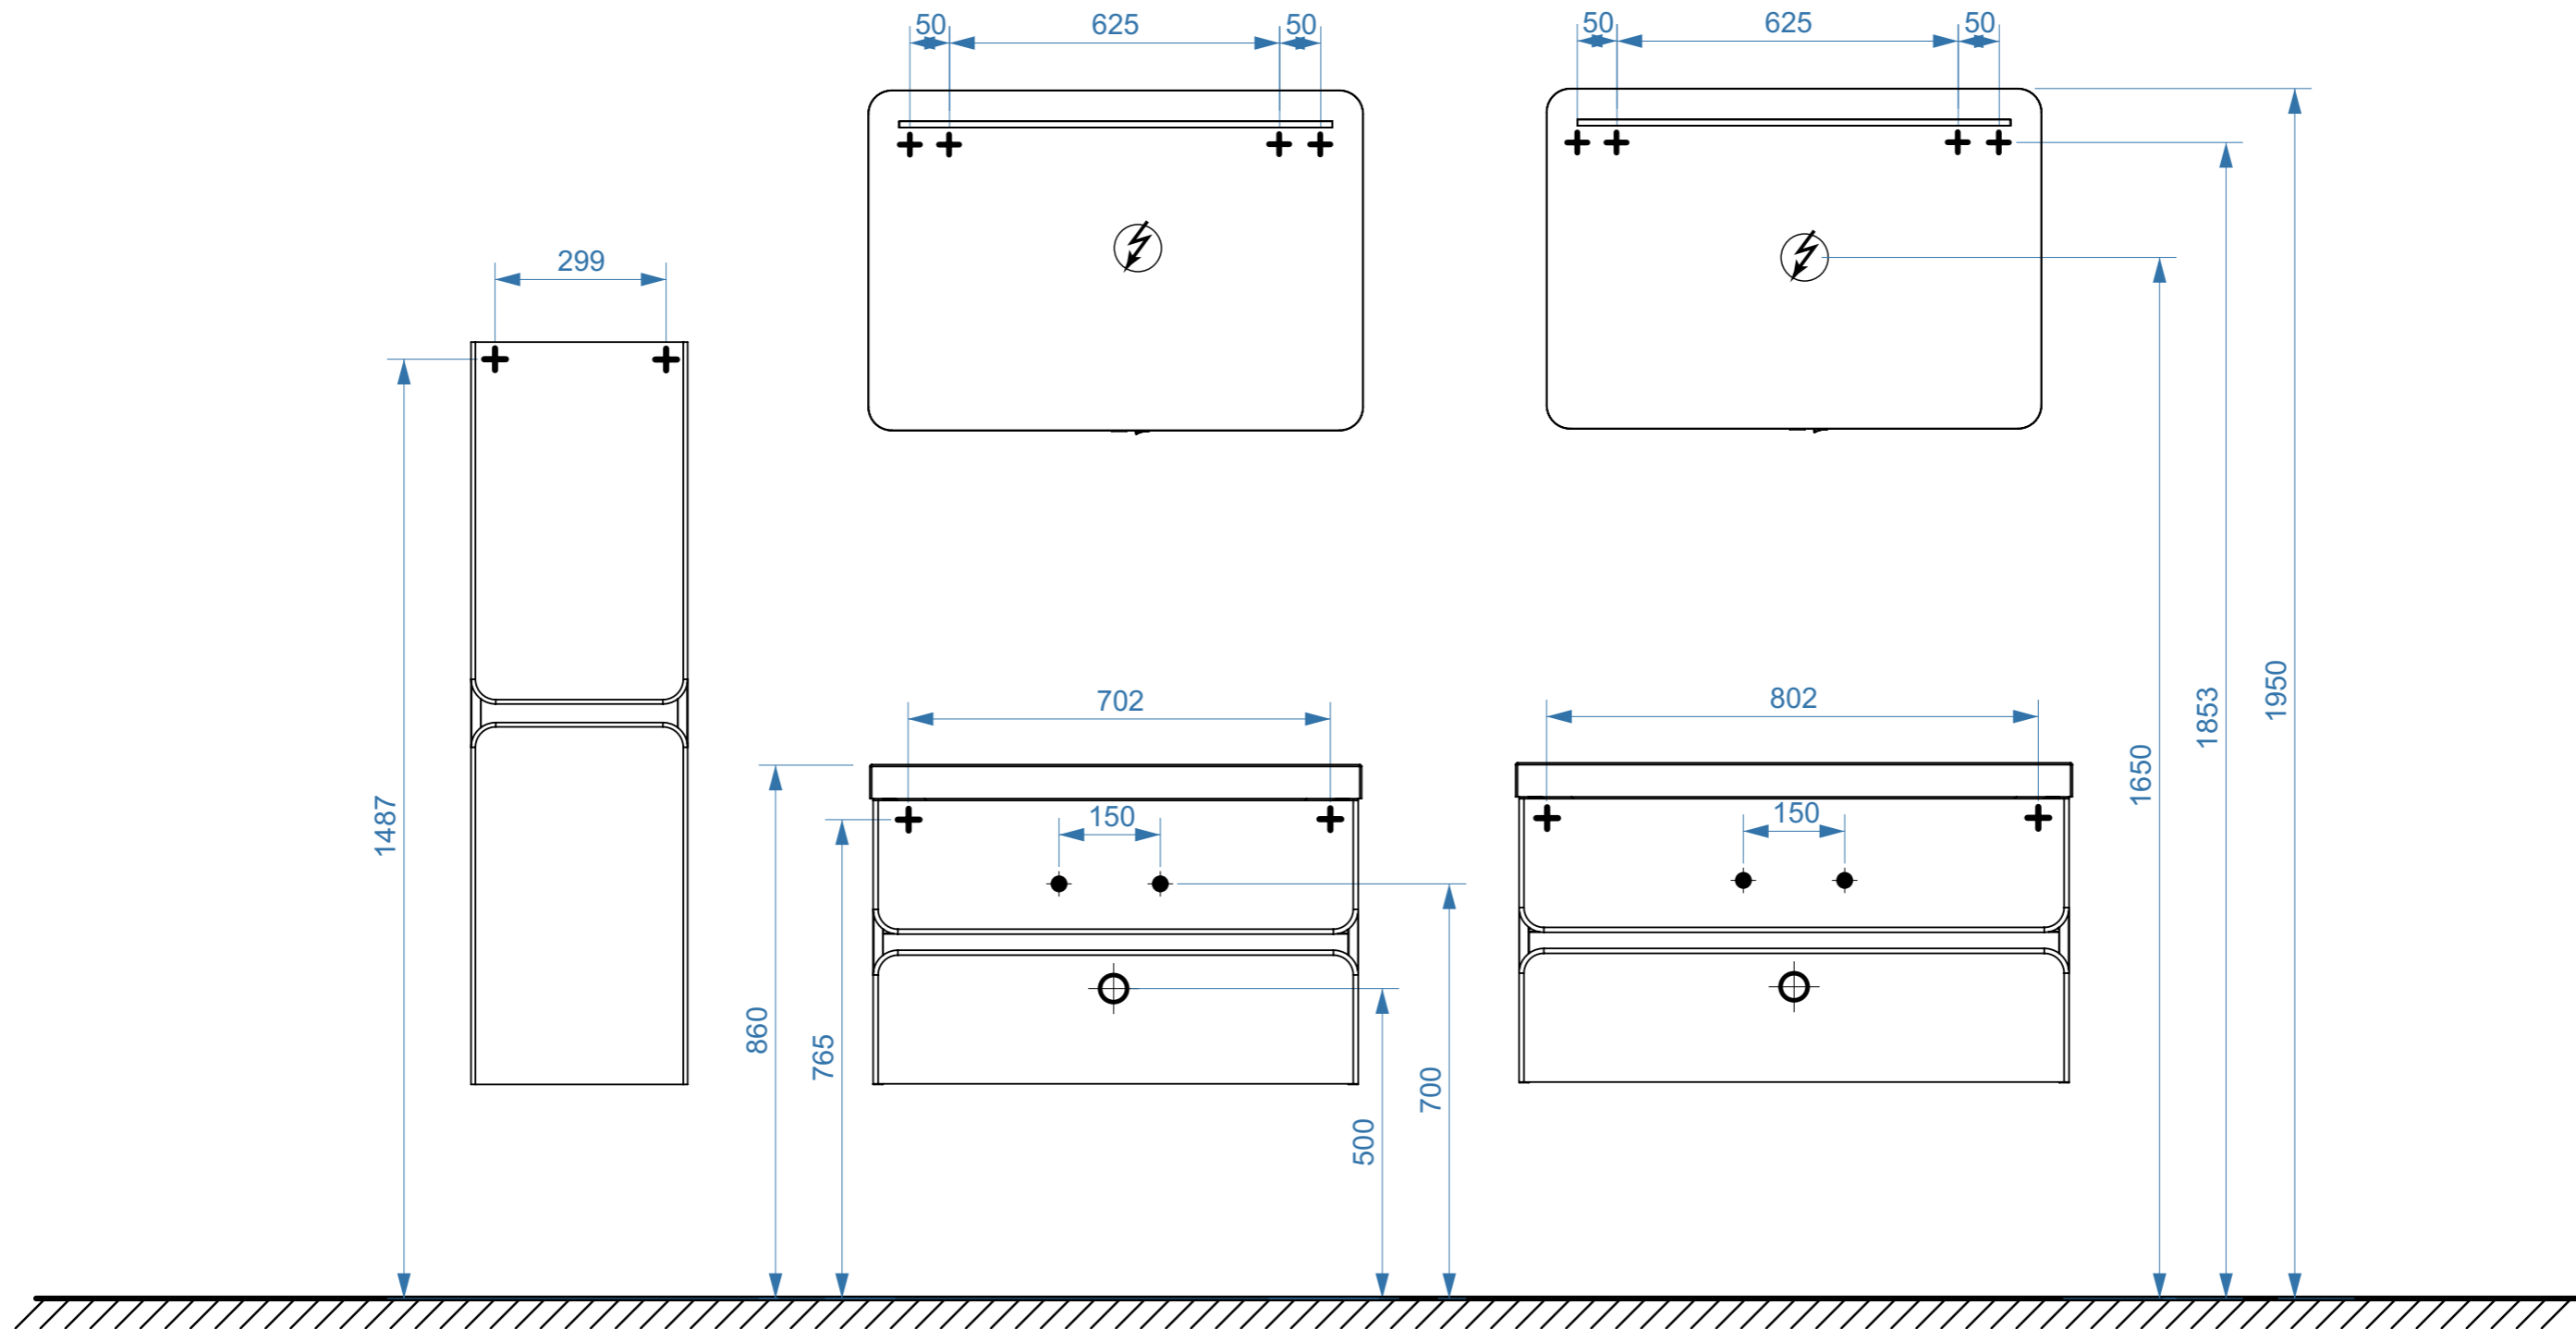

ПАРИЖ 600

ПАРИЖ 700

- вывод труб водоснабжения
- ⊕ вывод труб канализации
- + крепление навесов
- ⚡ подключение электрического провода

ПАРИЖ 800

ПАРИЖ 900

- вывод труб водоснабжения
- ⊕ вывод труб канализации
- ⊕ крепление навесов
- ⚡ подключение электрического провода