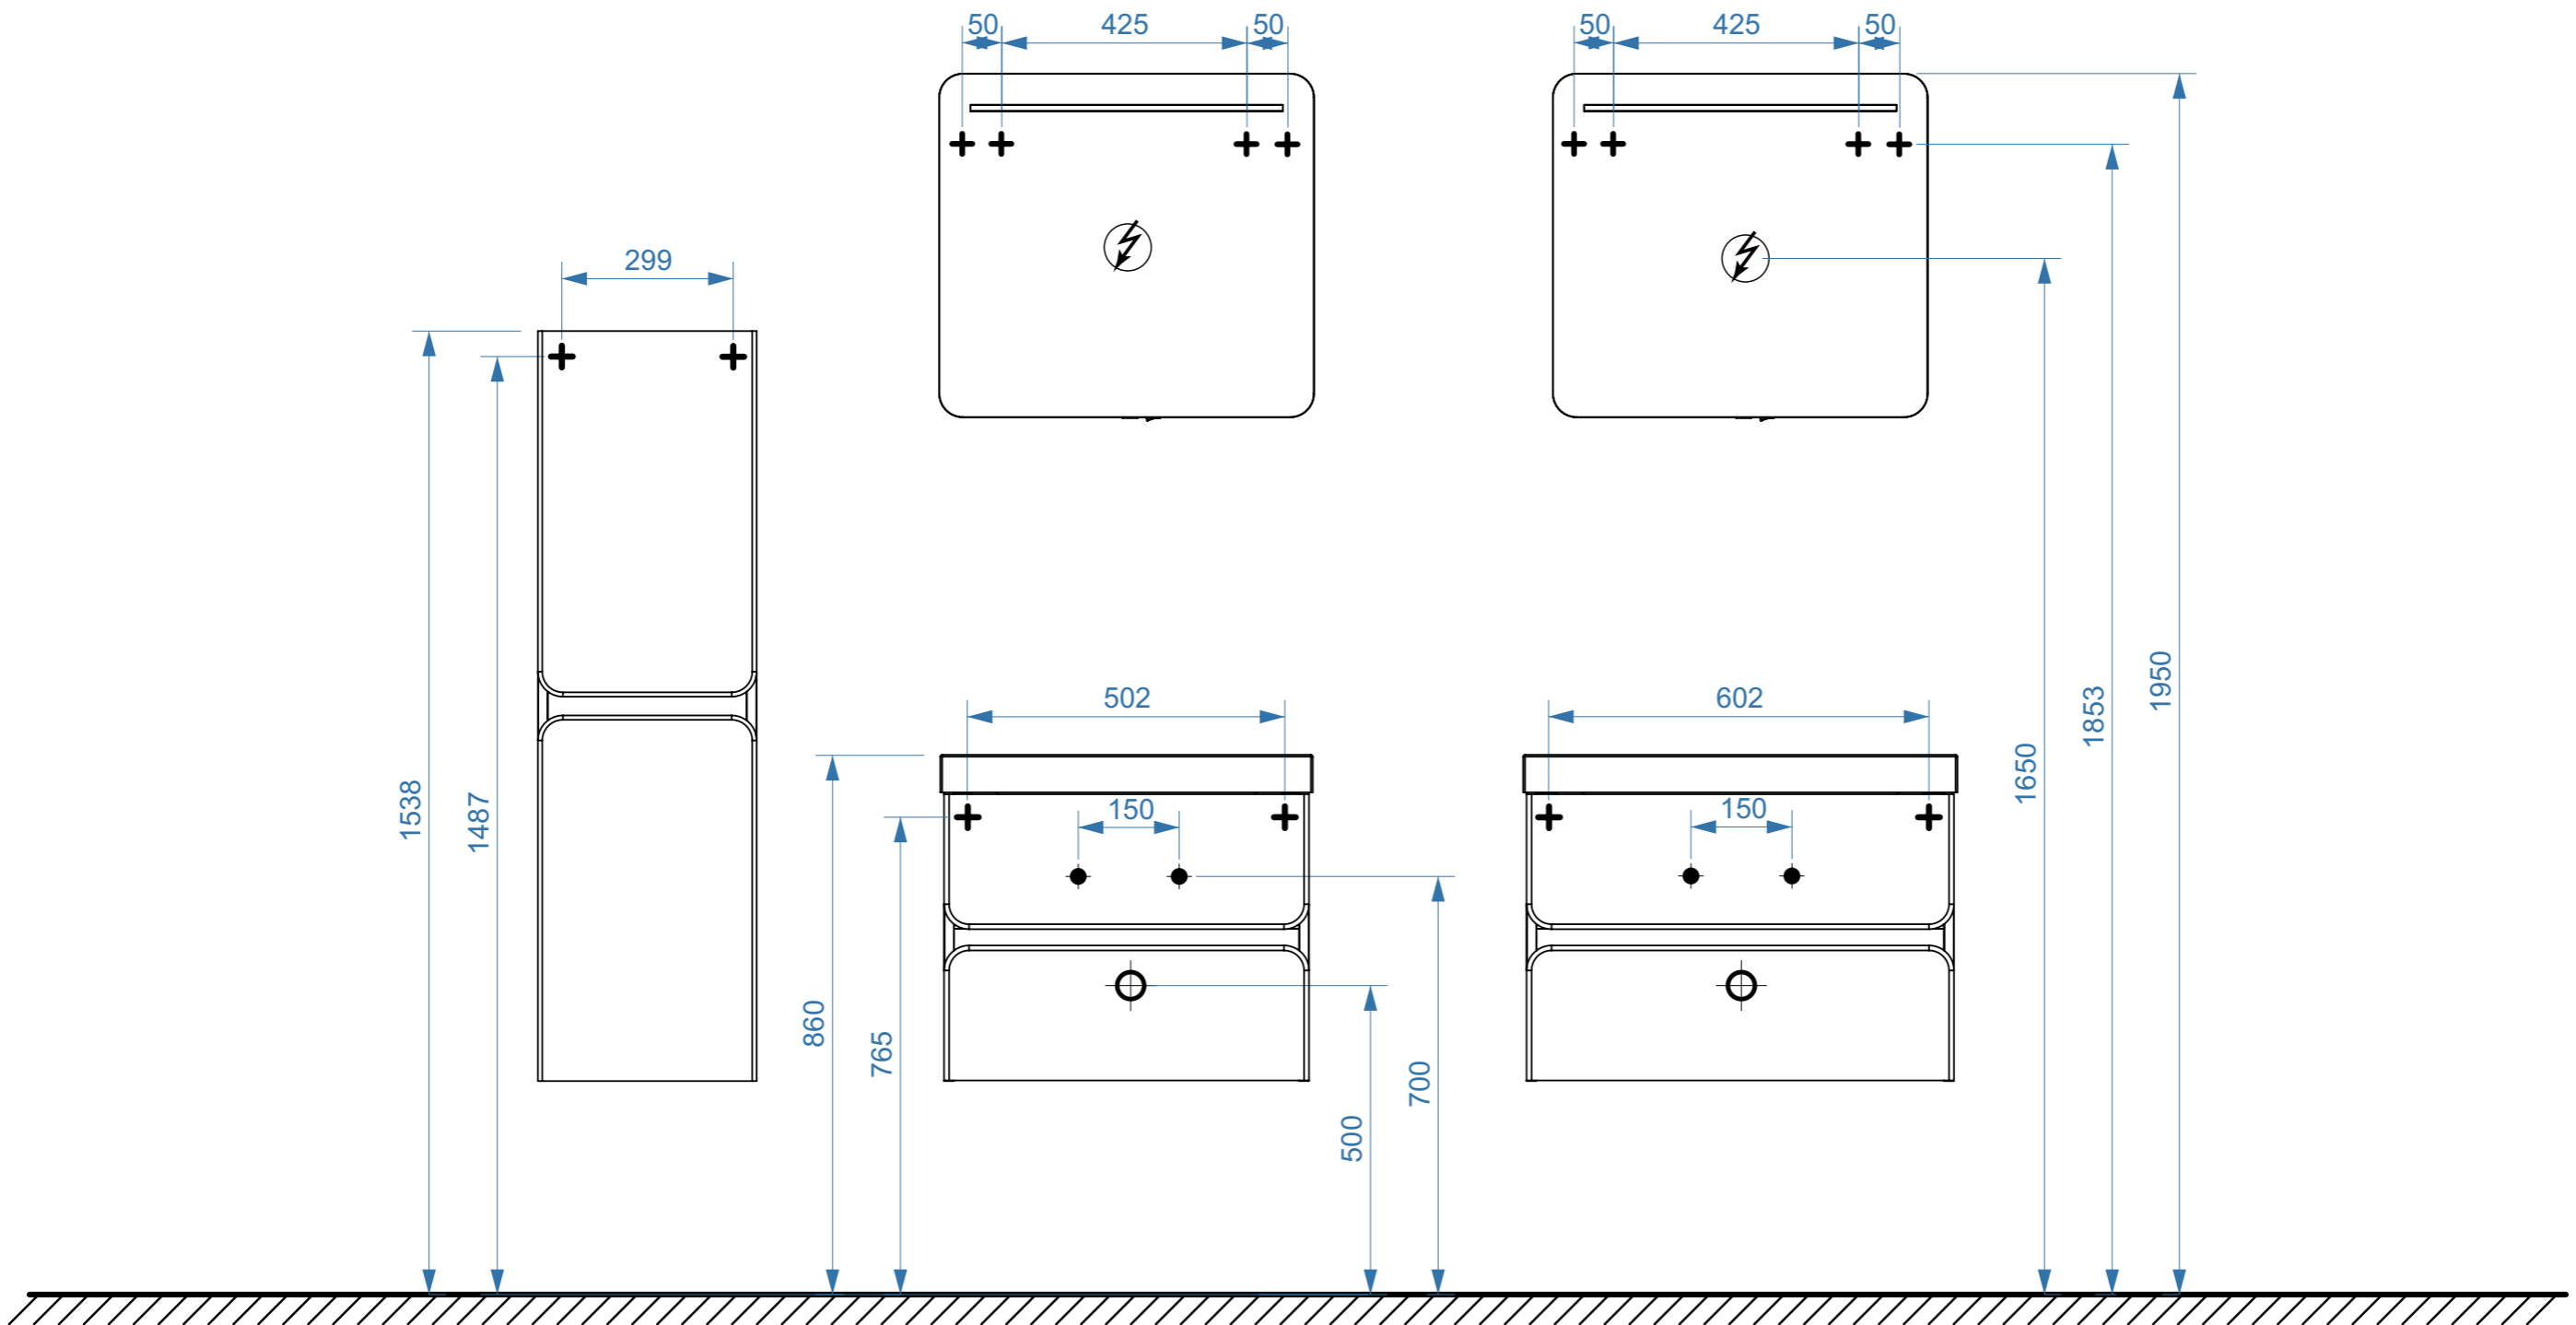

ПАРИЖ 600

ПАРИЖ 700

- вывод труб водоснабжения
- ⊕ вывод труб канализации
- + крепление навесов
- ⚡ подключение электрического провода

ПАРИЖ 800

ПАРИЖ 900

- вывод труб водоснабжения
- ⊕ вывод труб канализации
- + крепление навесов
- ⚡ подключение электрического провода