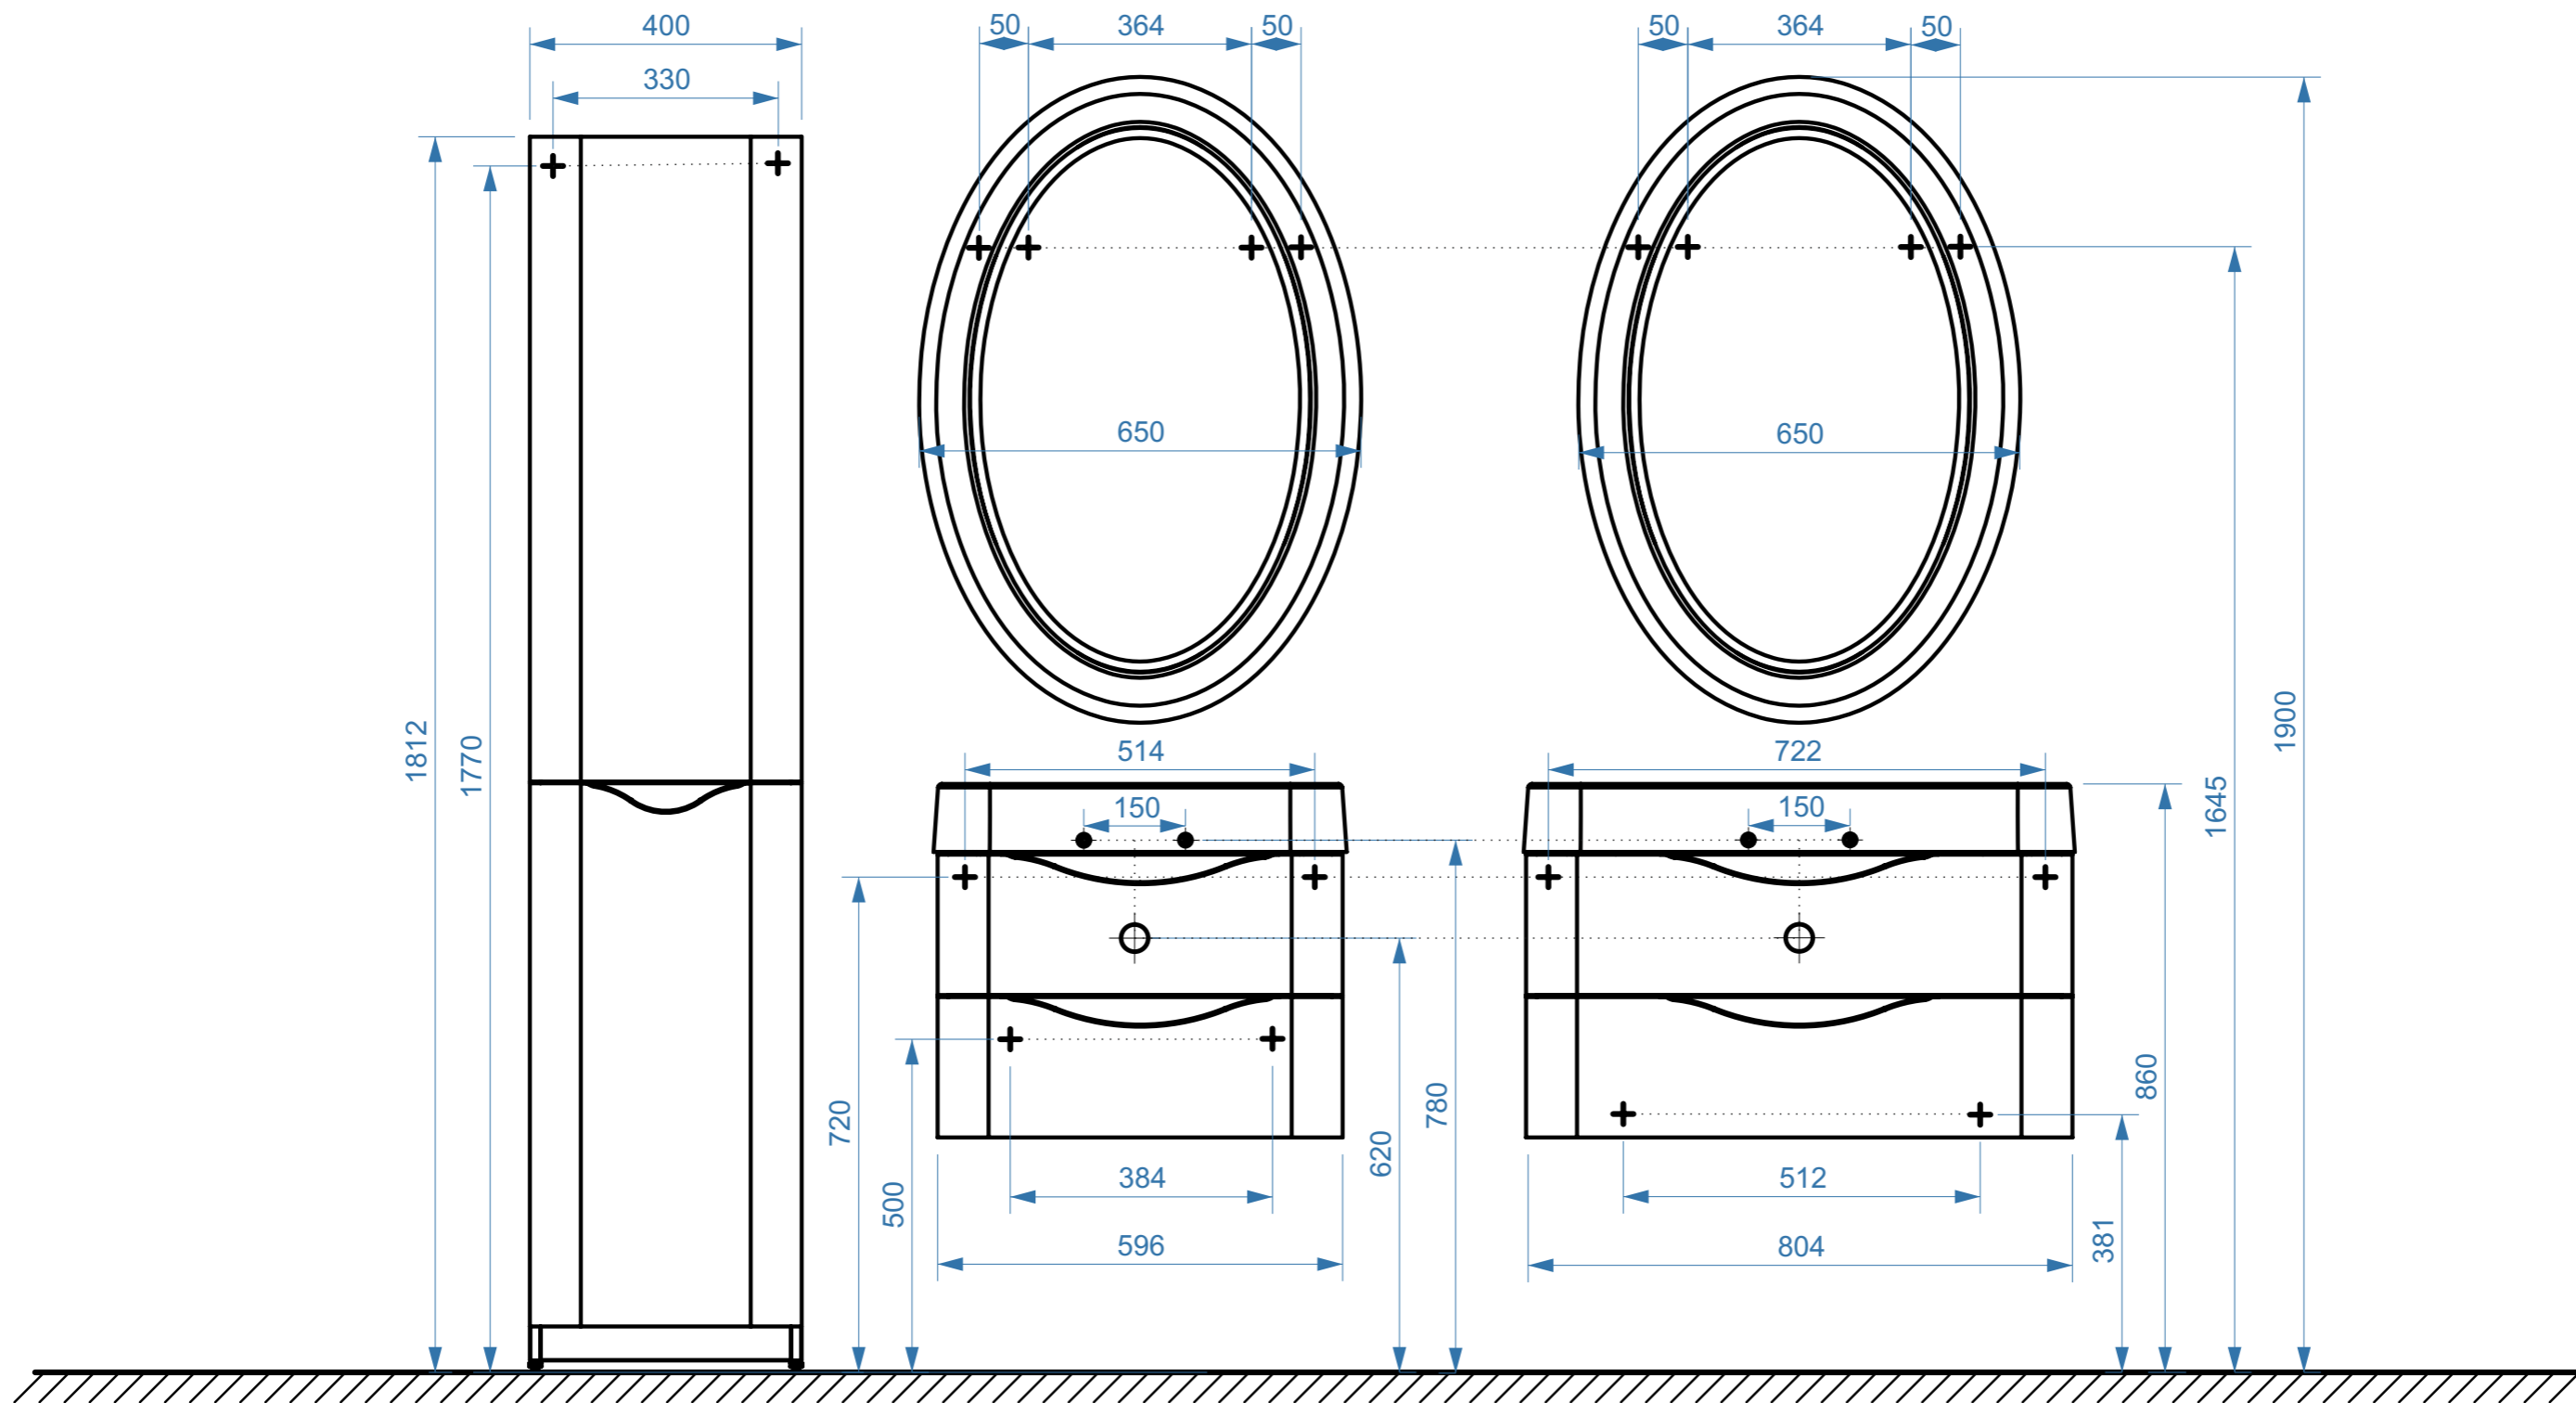

ОЛИМПИА НП600

ОЛИМПИА НП800

- вывод труб водоснабжения
- ⊕ вывод труб канализации
- + крепление навесов
- ⚡ подключение электрического провода