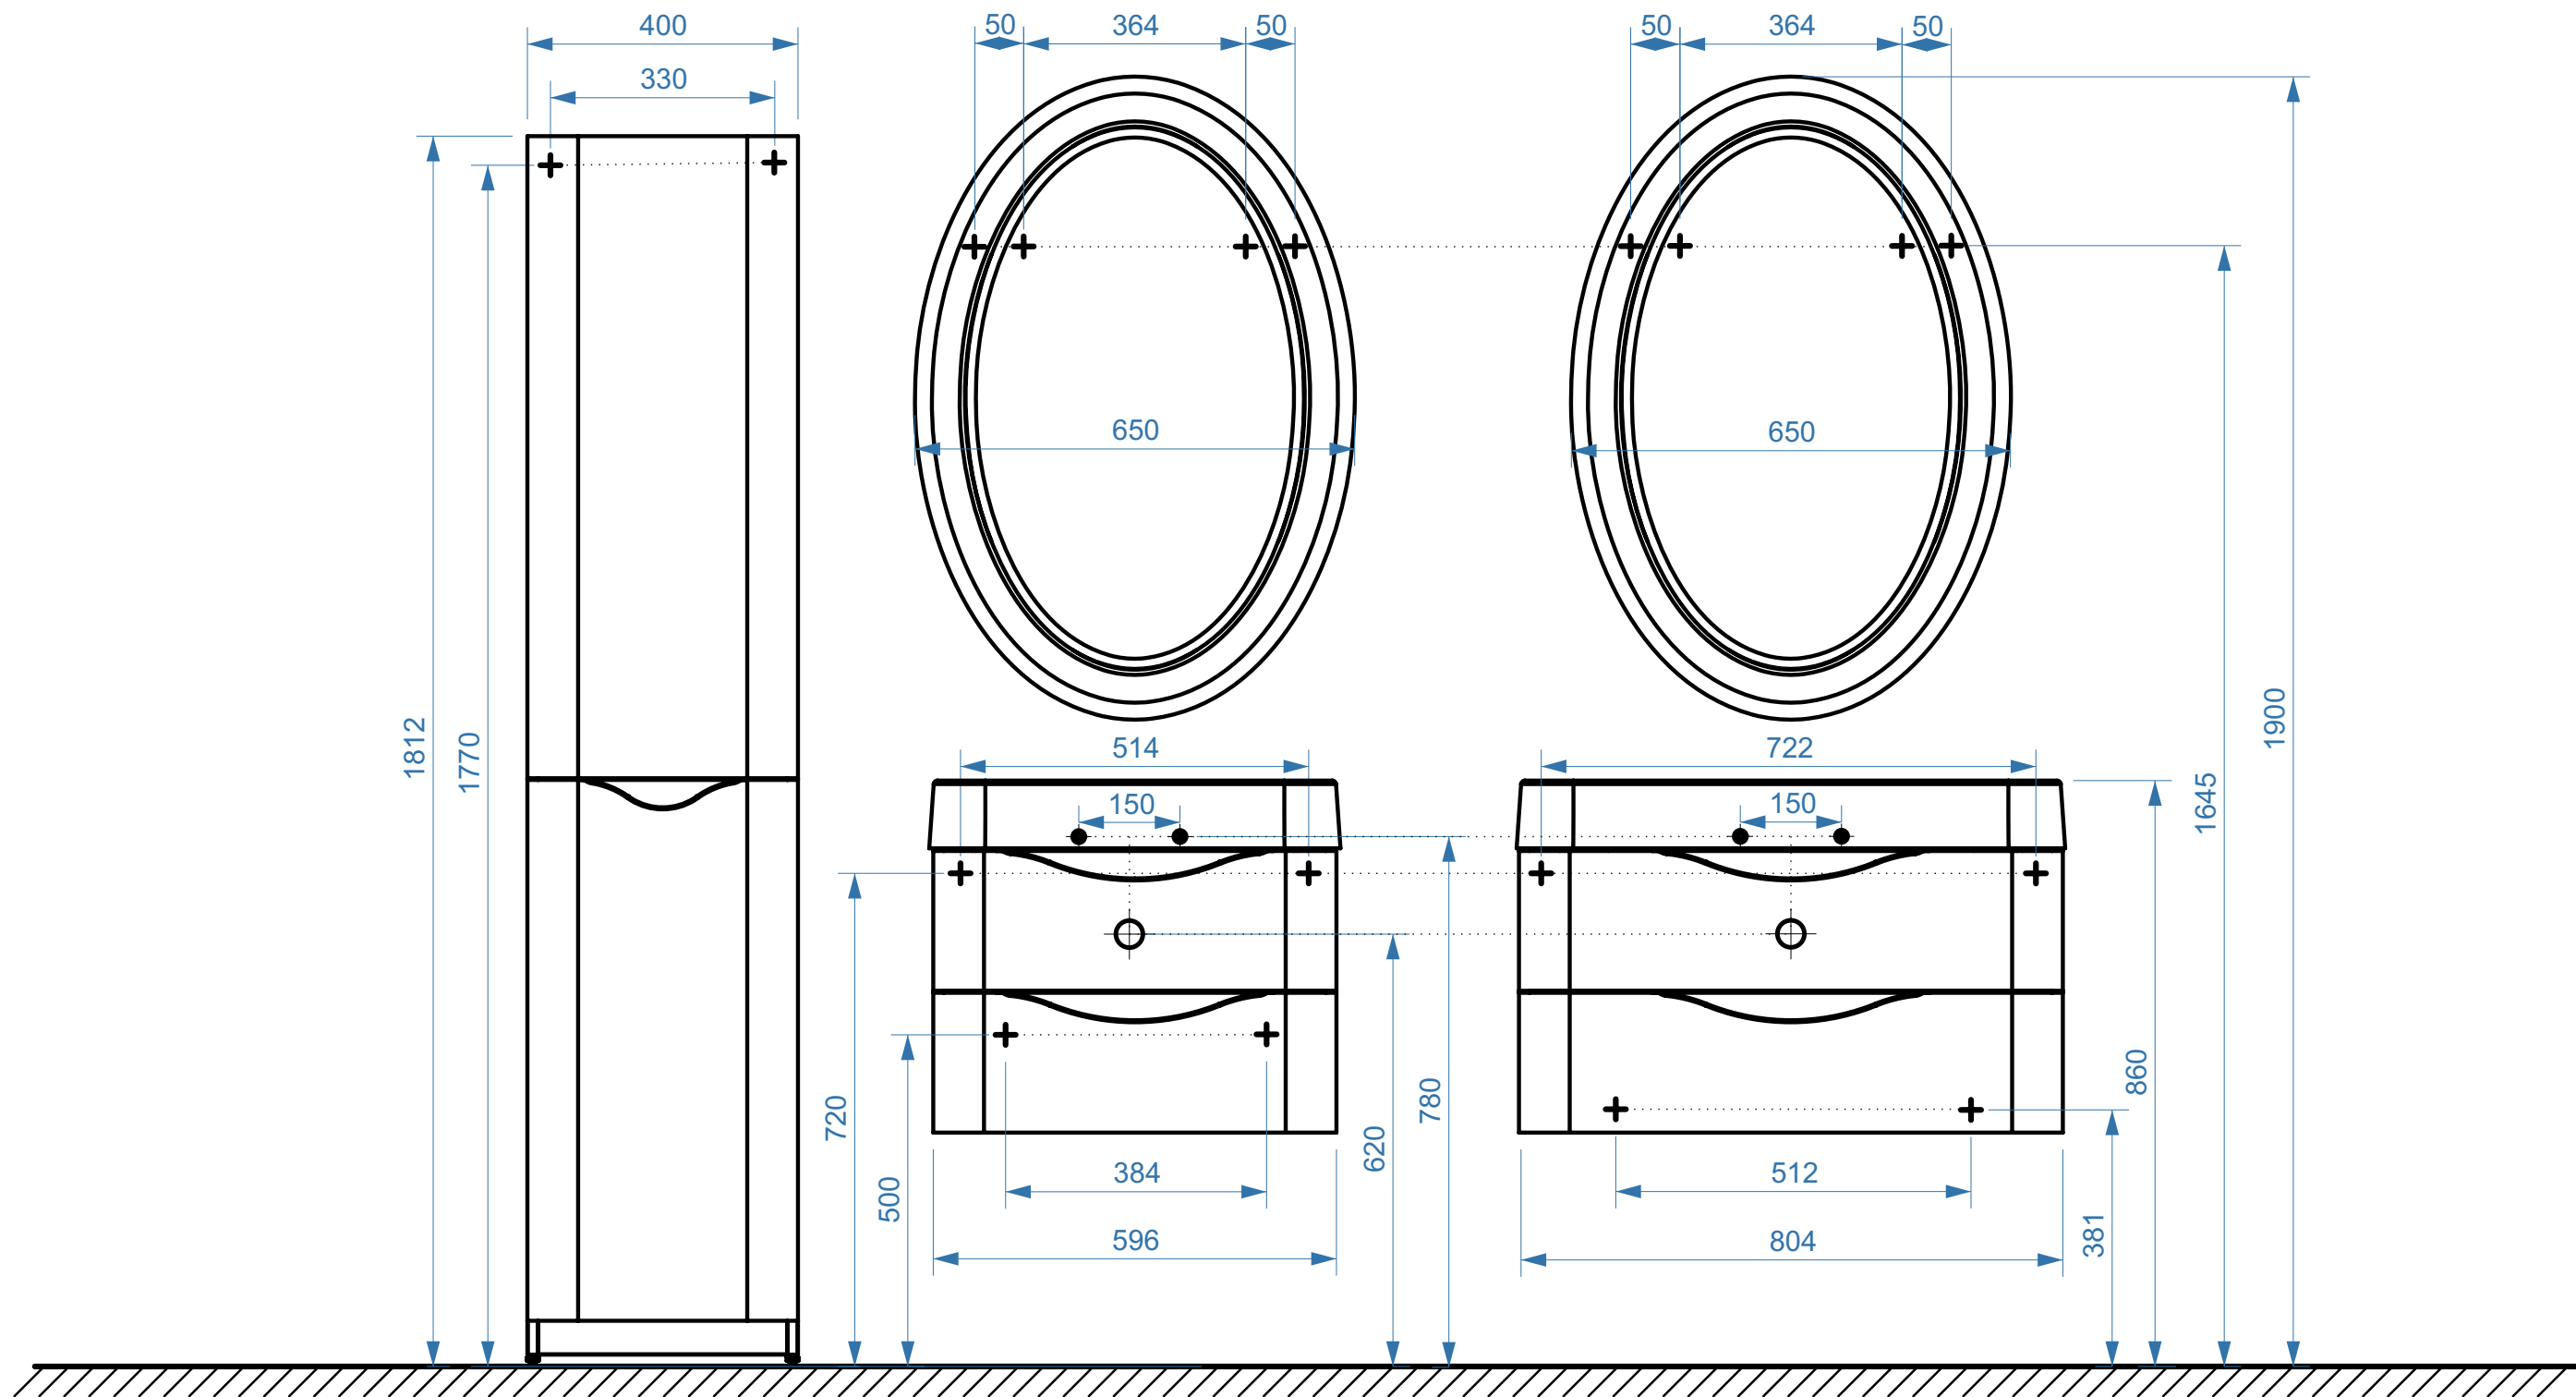

ОЛИМПИА НП600

ОЛИМПИА НП800

- вывод труб водоснабжения
- ⊕ вывод труб канализации
- + крепление навесов
- ⚡ подключение электрического провода