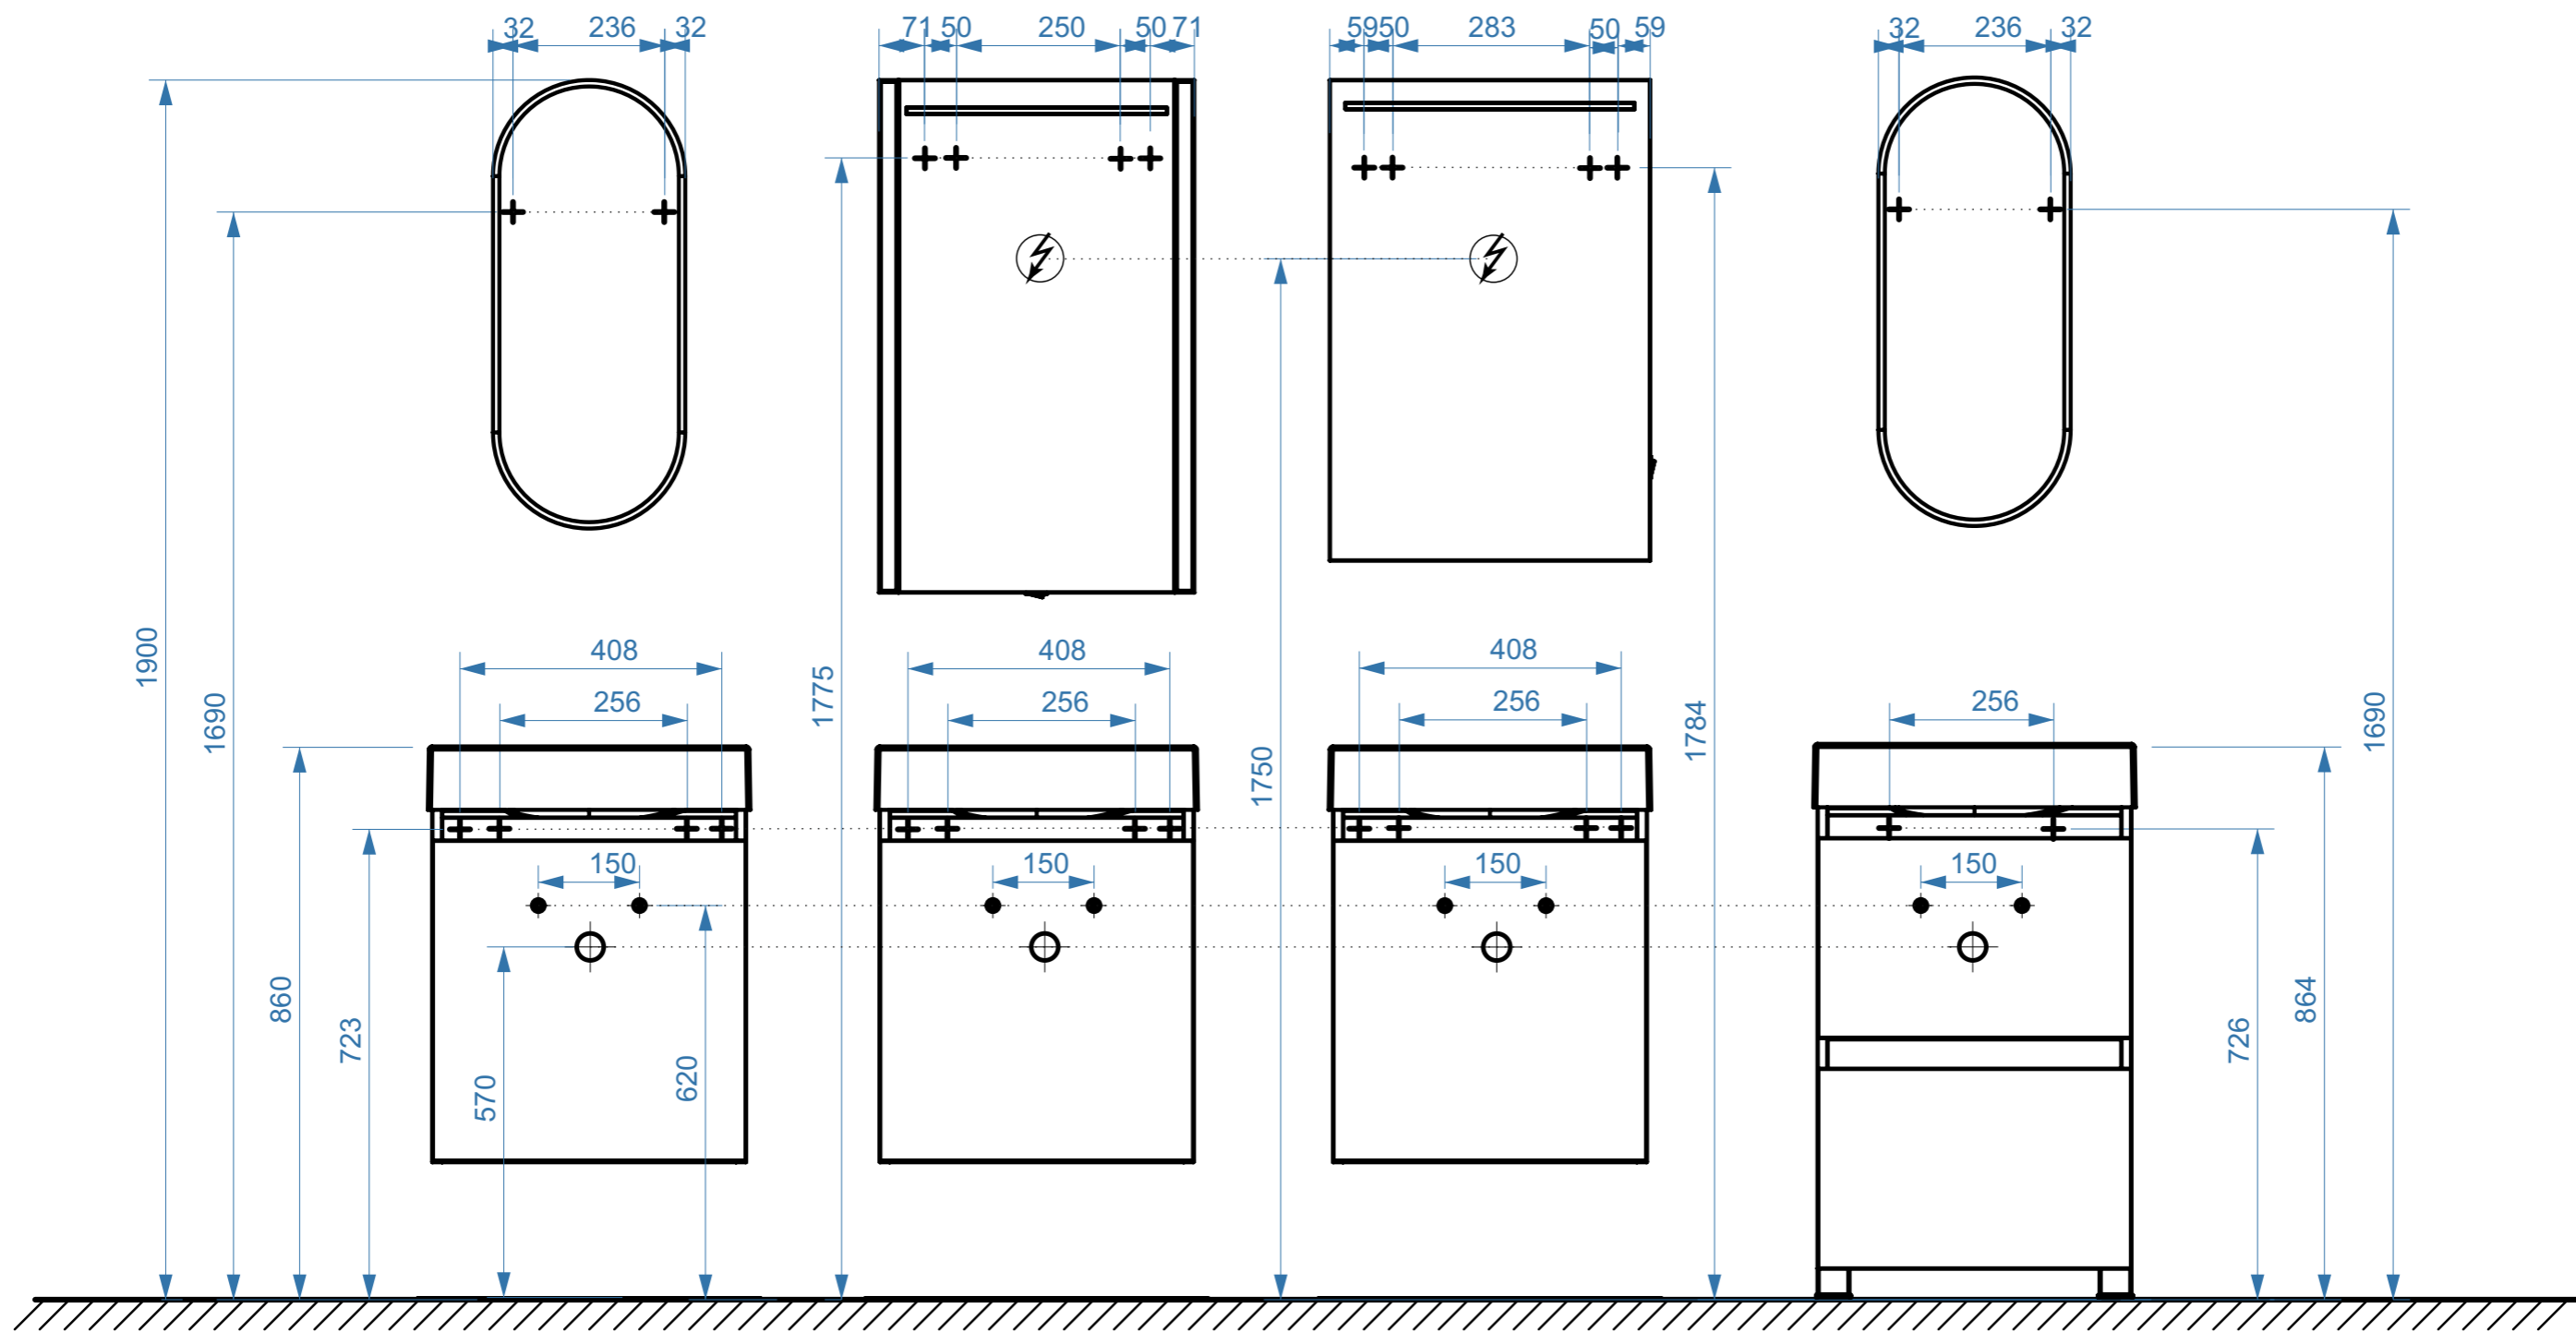

ТЕМПО 500

ТЕМПО 500

ТЕМПО 500

ТЕМПО 500-01

- вывод труб водоснабжения
- ⊕ вывод труб канализации
- + крепление навесов
- ⚡ подключение электрического провода