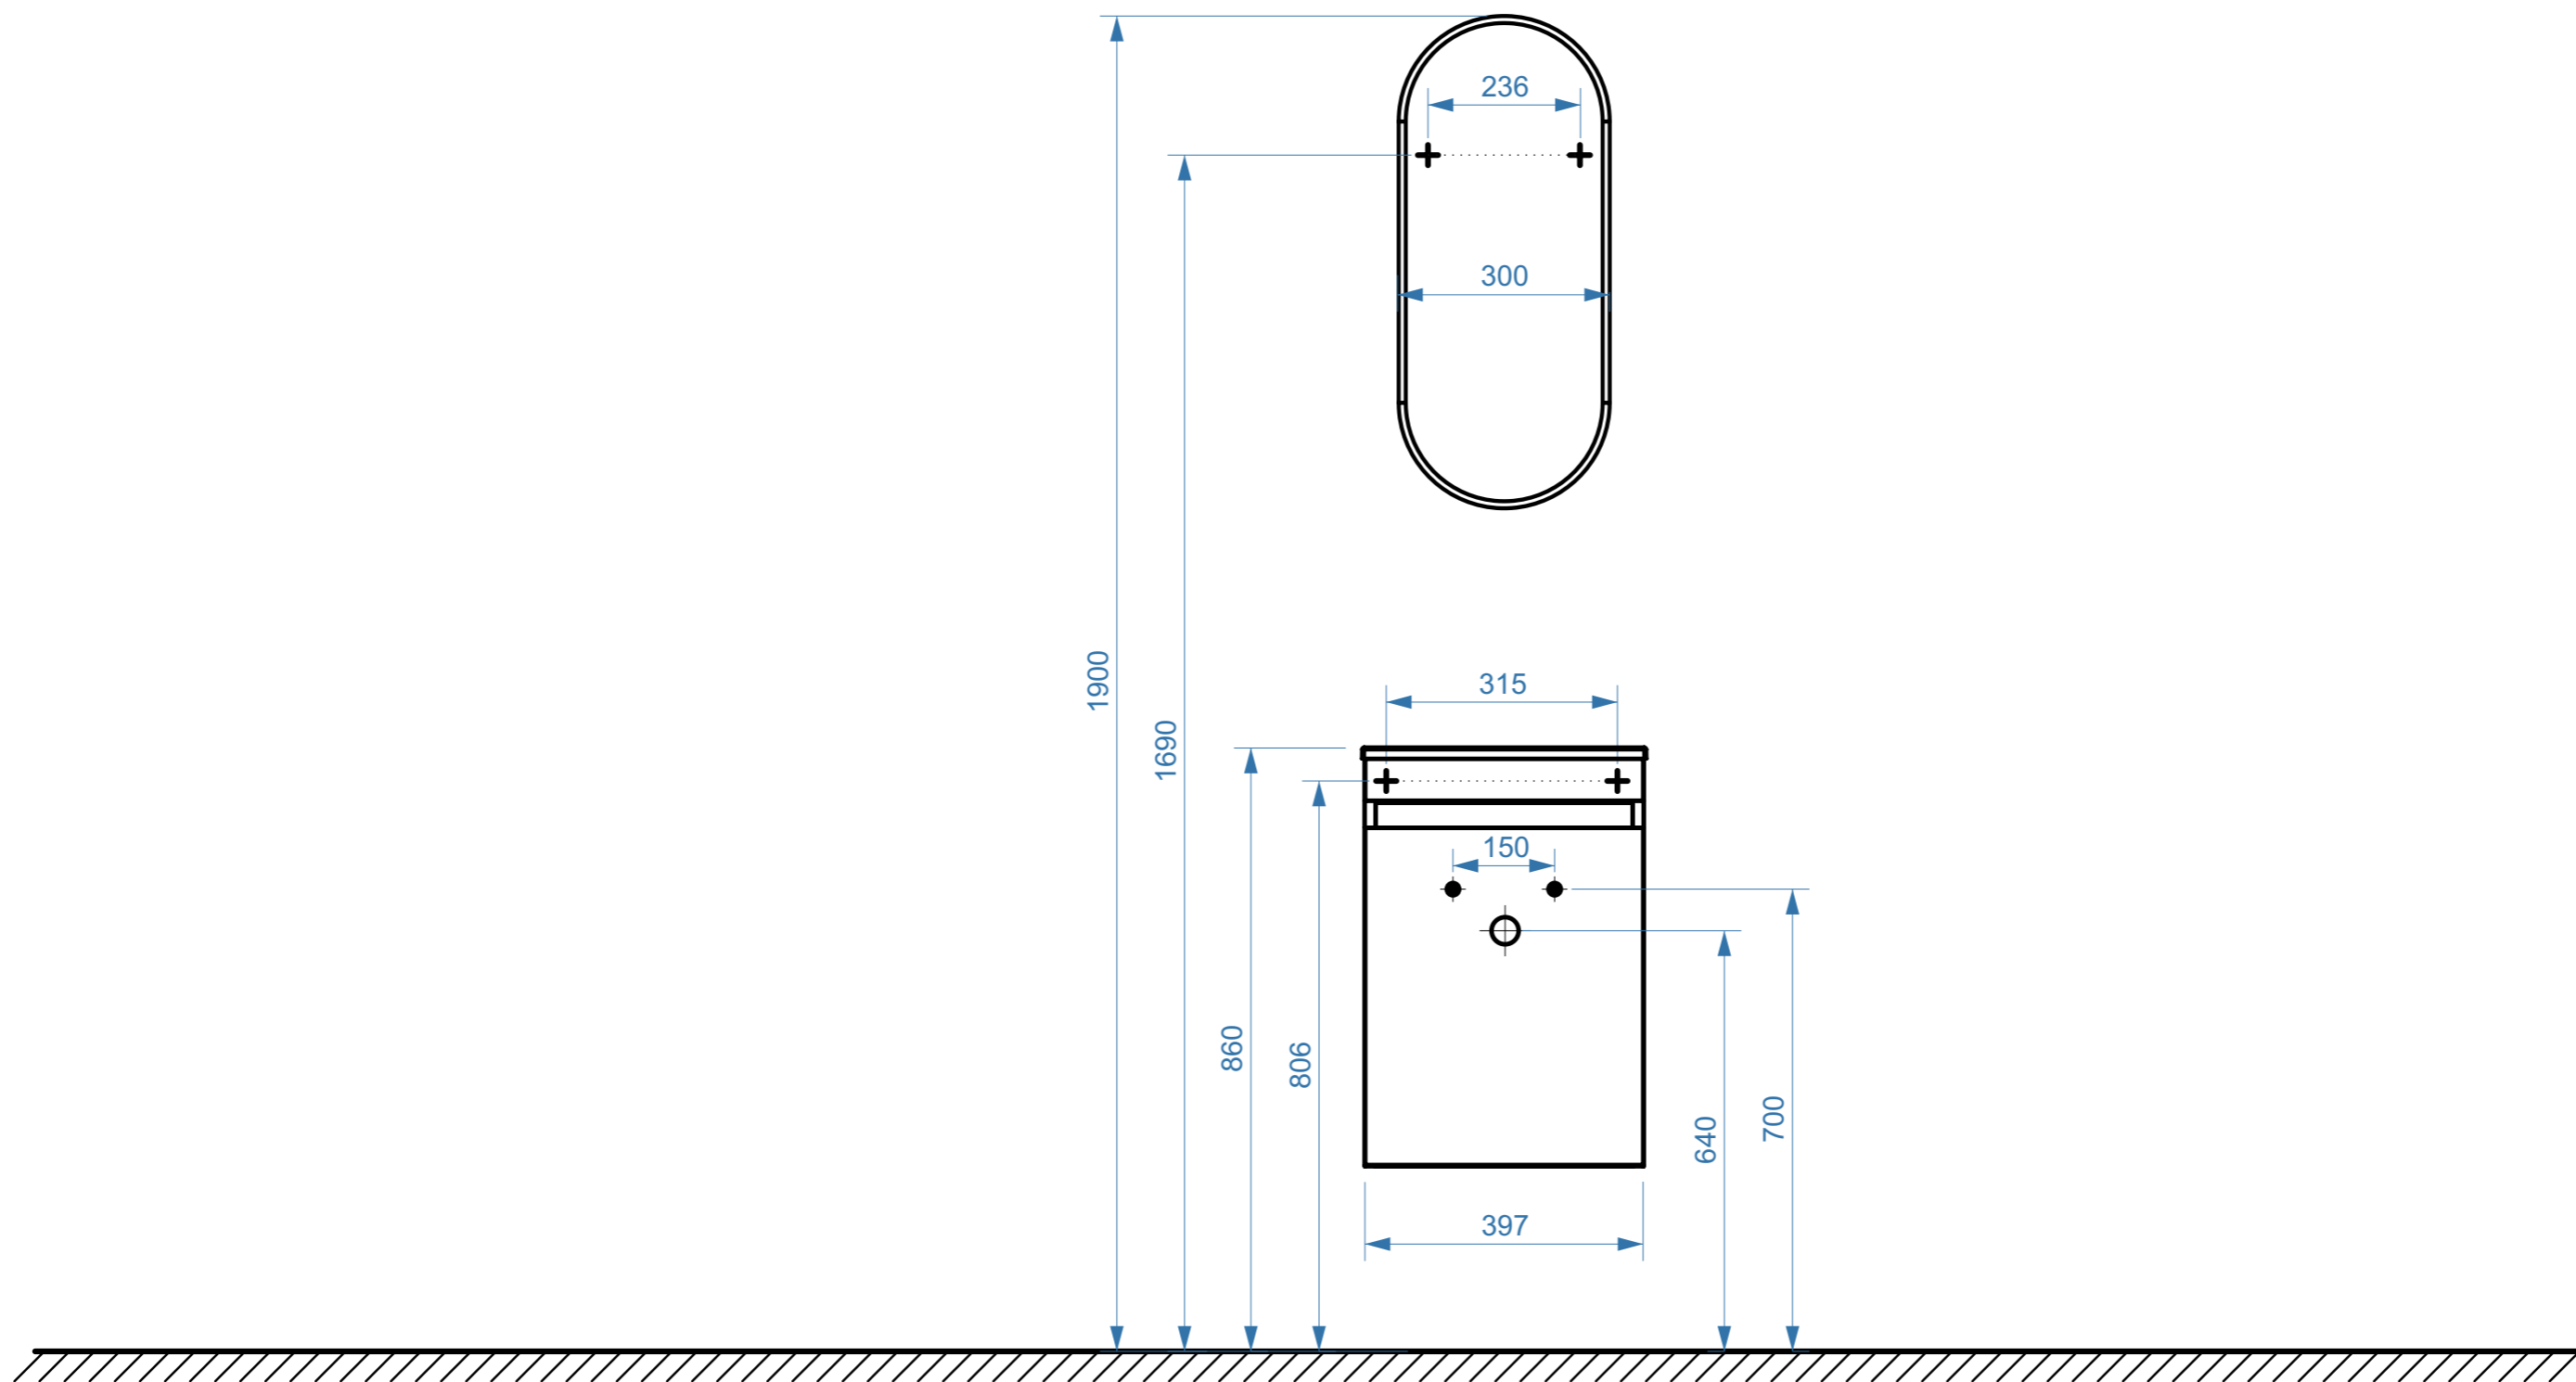

МИНИ 400

коллекция
«МИНИ»
схема монтажа

- вывод труб водоснабжения
- ⊕ вывод труб канализации
- + крепление навесов
- ⚡ подключение электрического провода