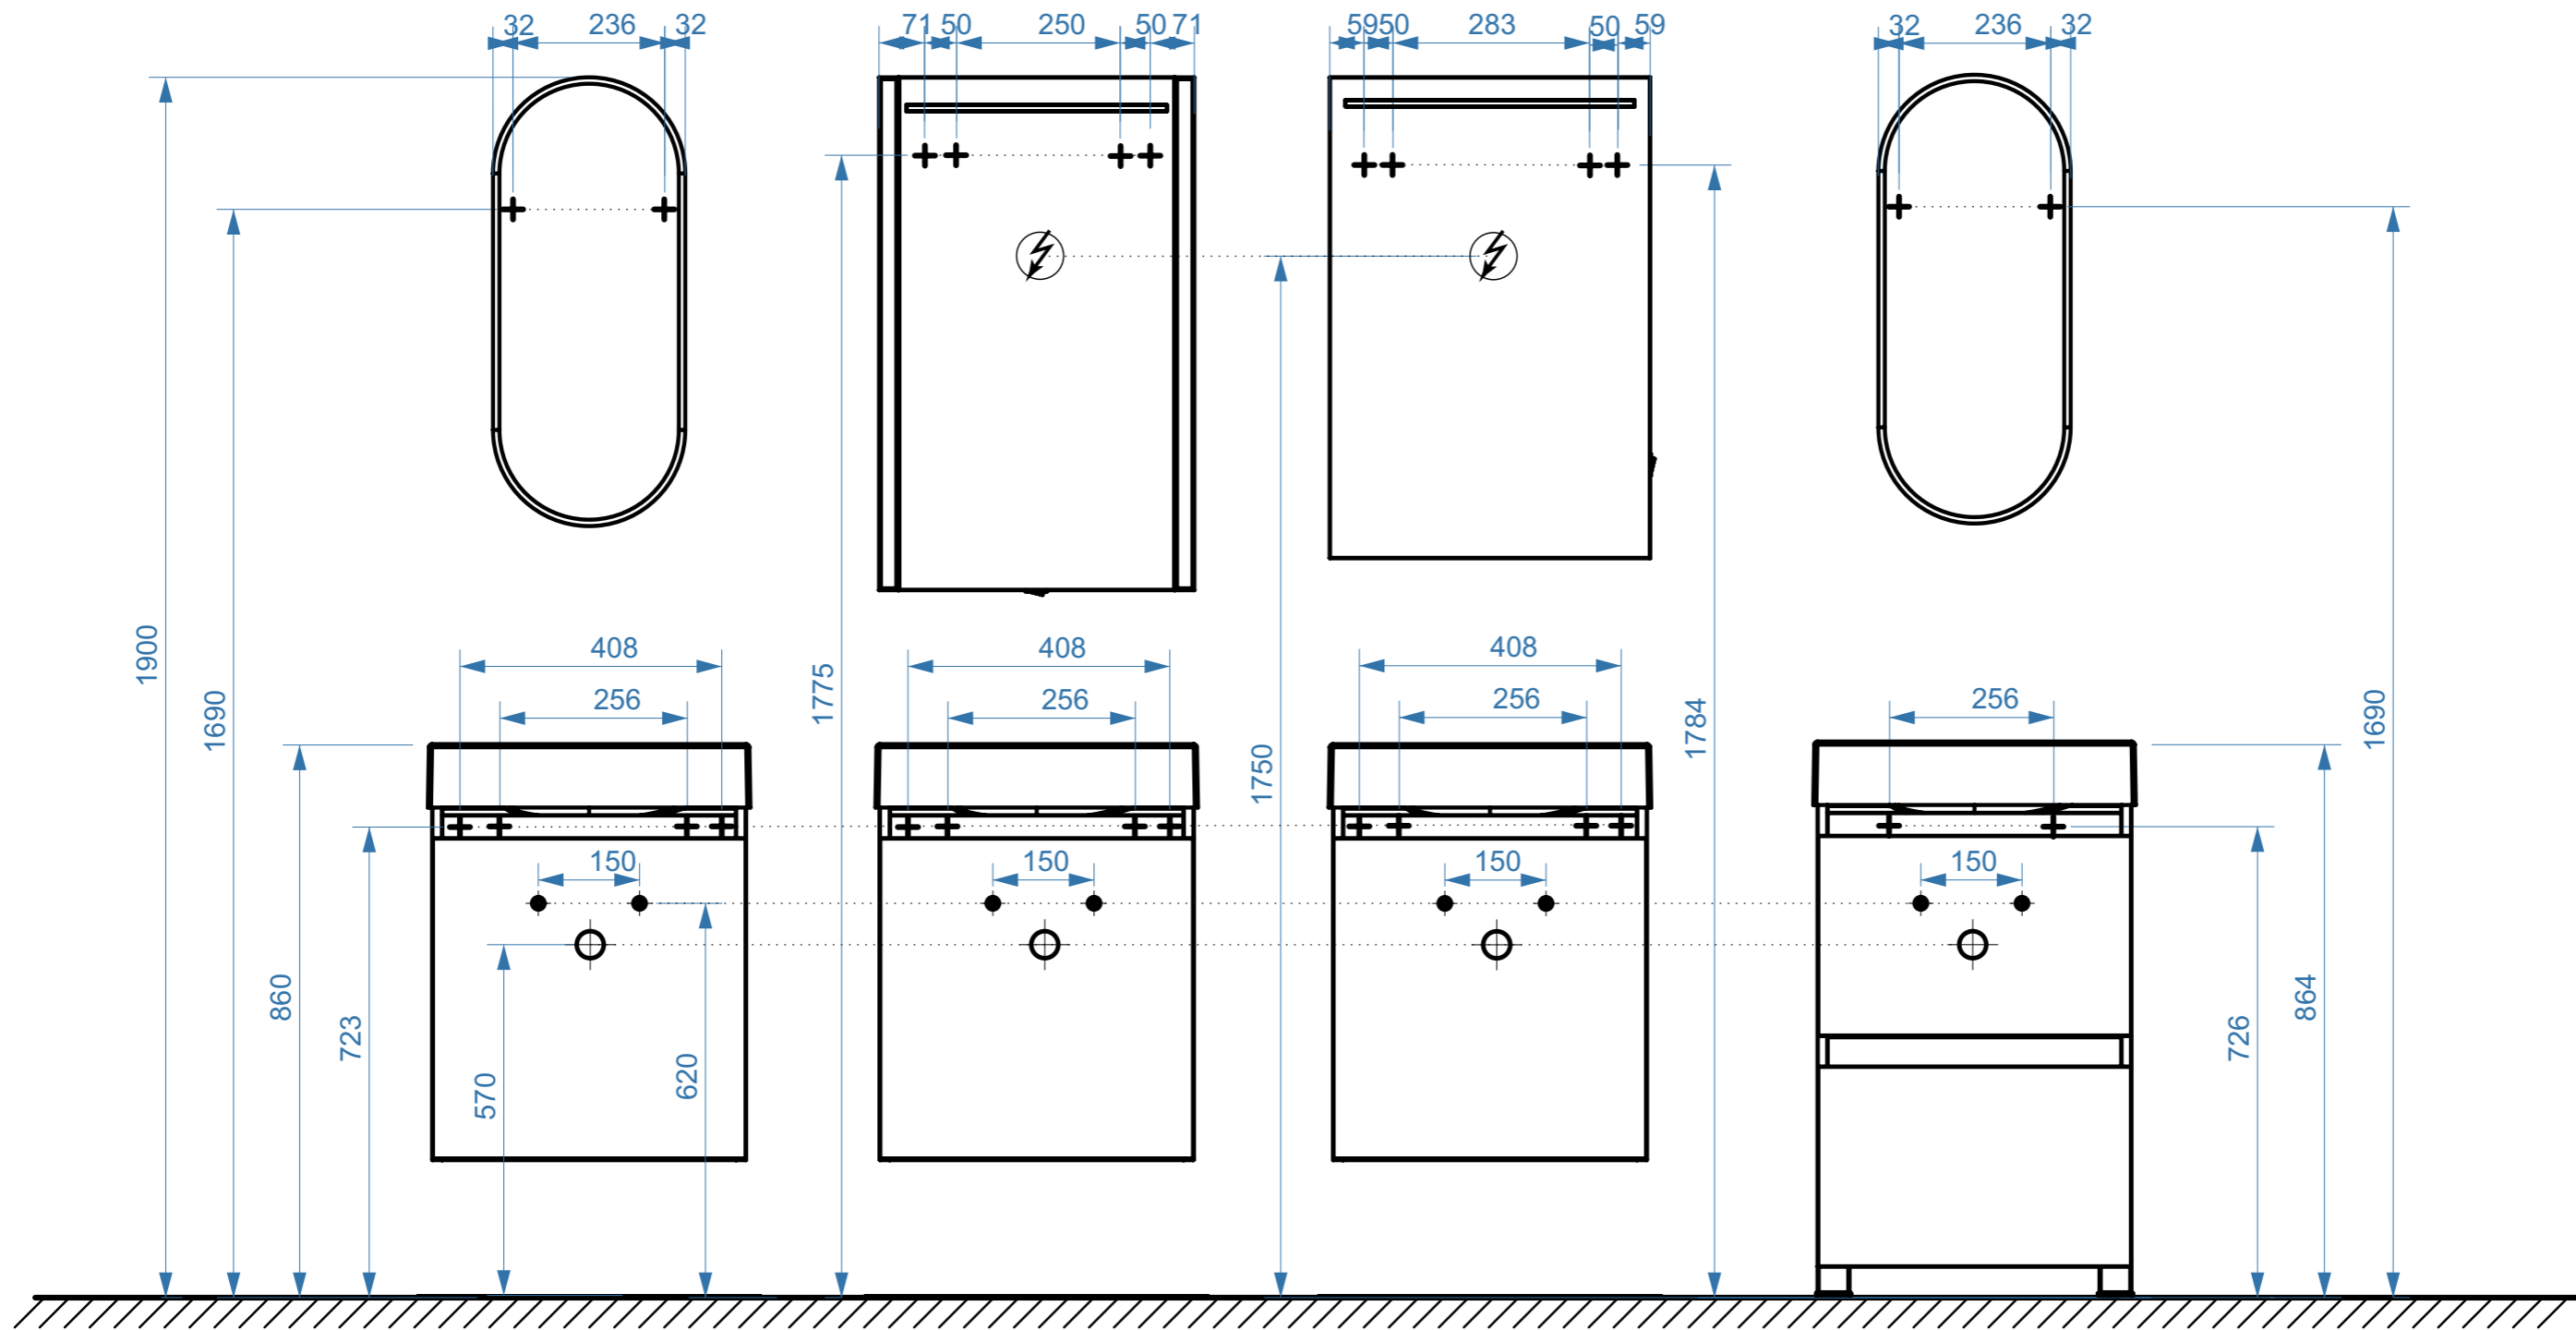

ТЕМПО 500

ТЕМПО 500

ТЕМПО 500

ТЕМПО 500-01

- вывод труб водоснабжения
- ⊕ вывод труб канализации
- ⊕ крепление навесов
- ⚡ подключение электрического провода