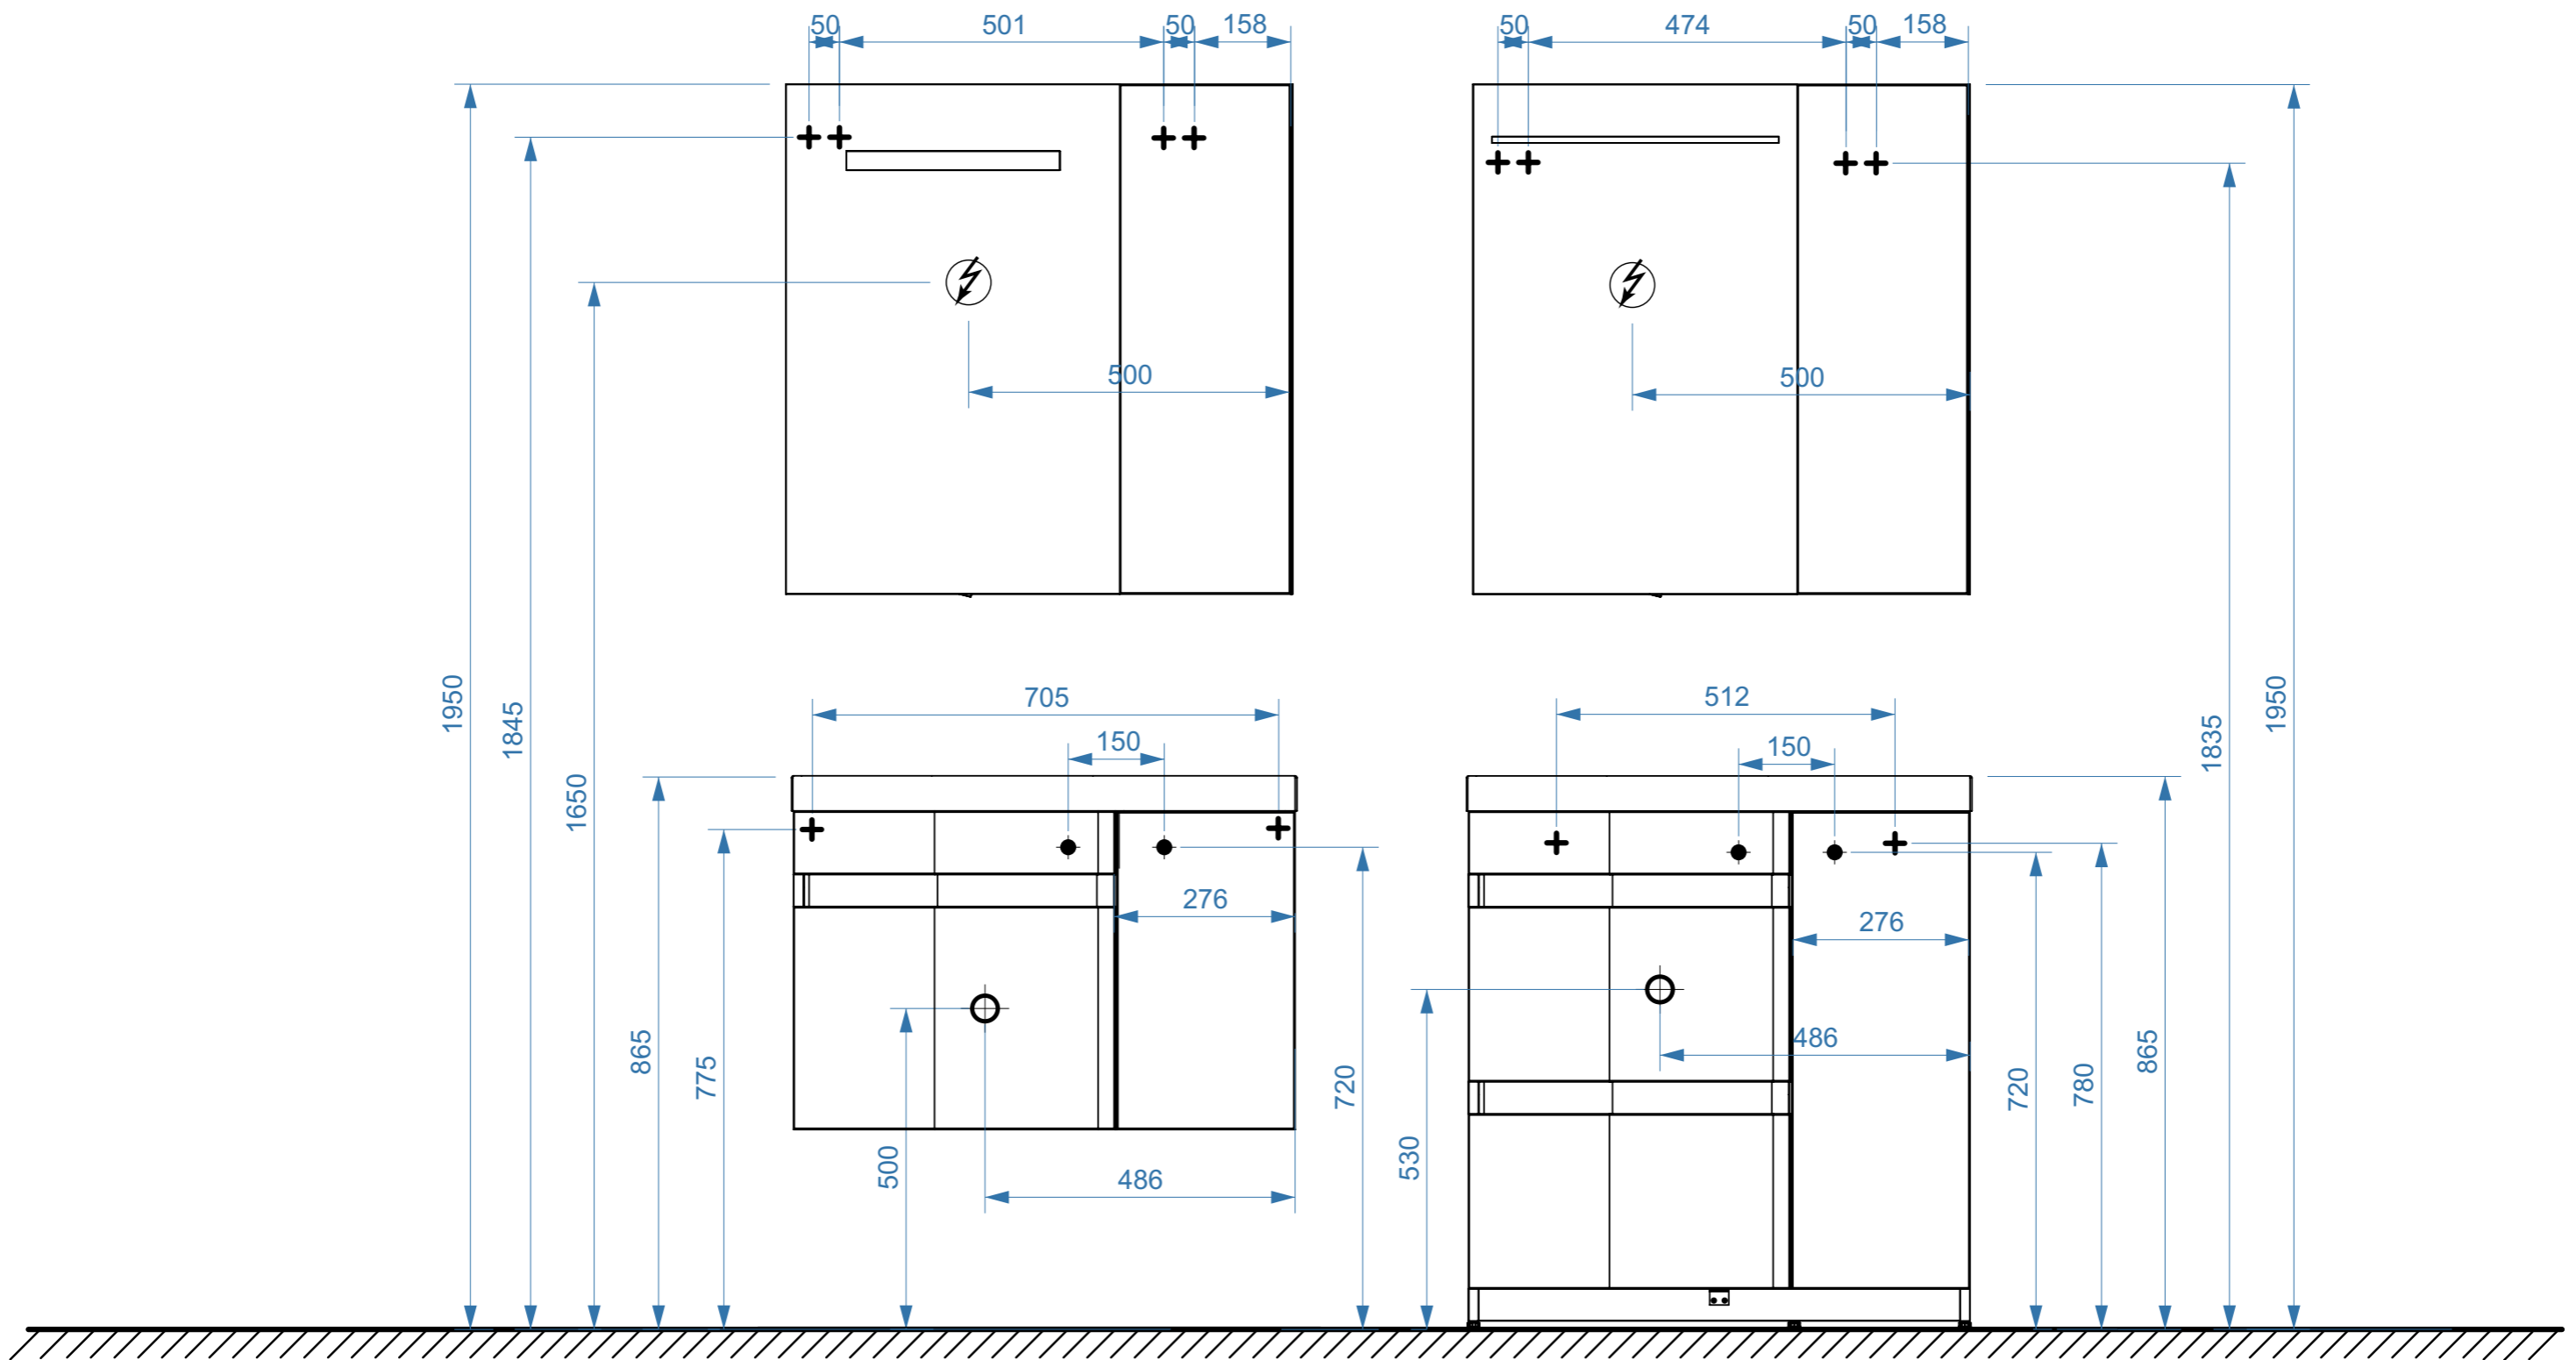

ЯПОНИЯ 800-01

ЯПОНИЯ 800-02

коллекция «ЯПОНИЯ»  
схема монтажа

- вывод труб водоснабжения
- ⊕ вывод труб канализации
- ⊕ крепление навесов
- ⚡ подключение электрического провода