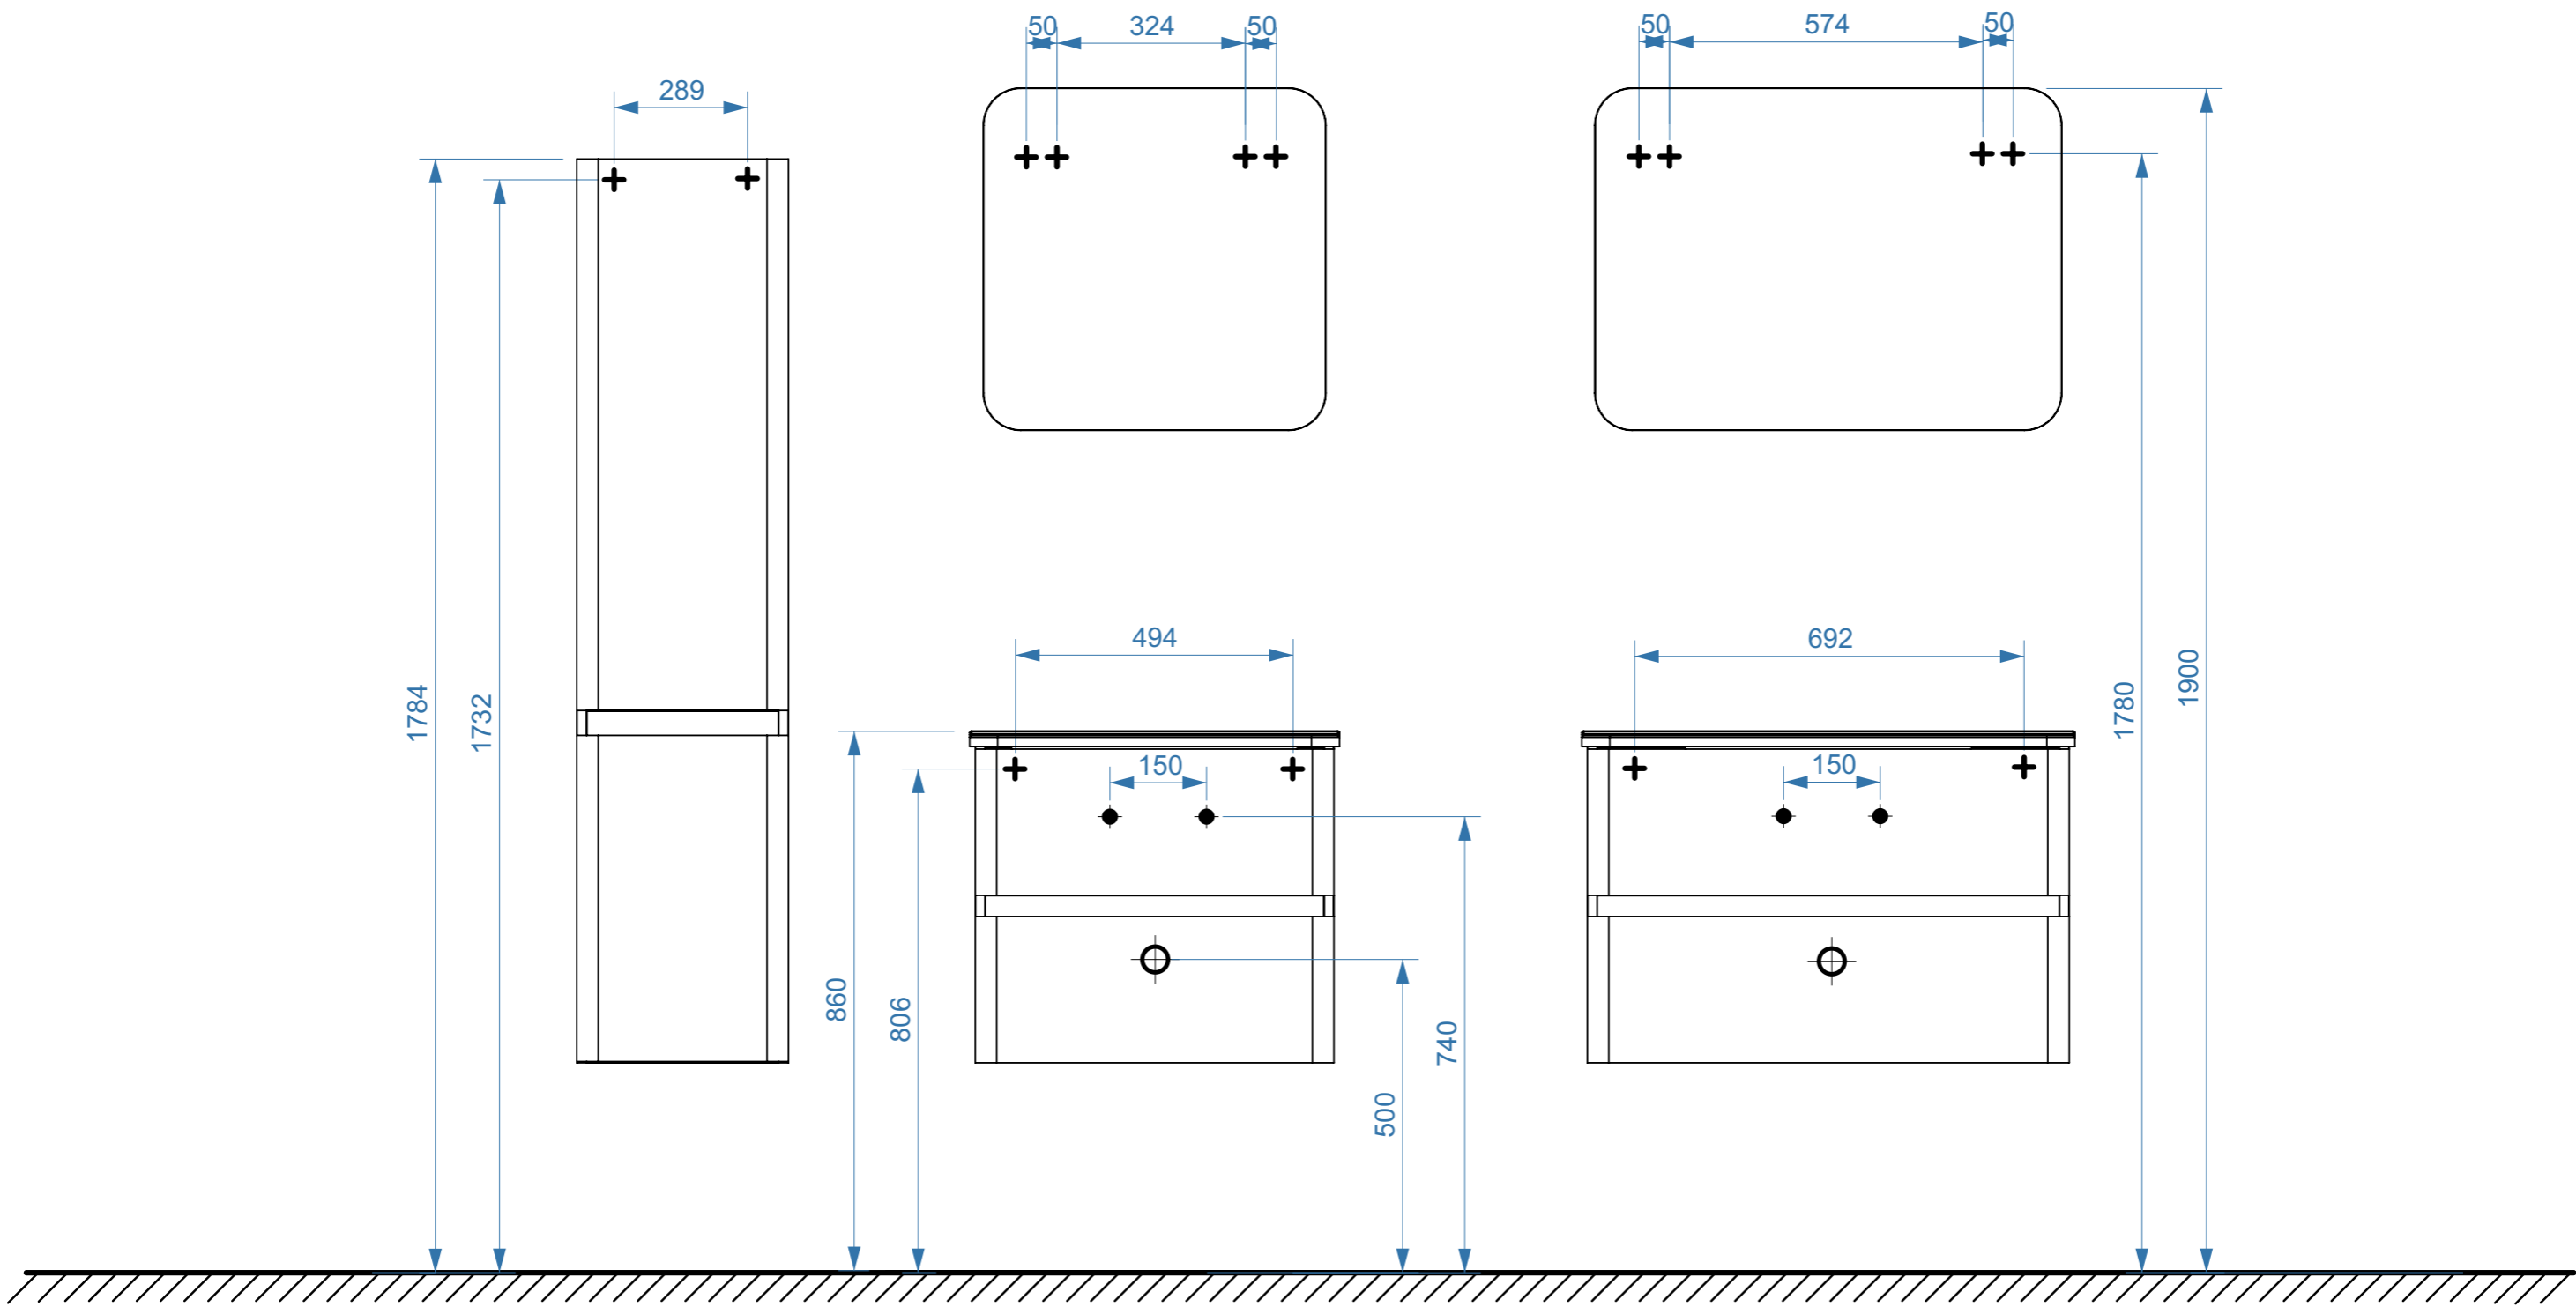

ТЕРРА-ЛАЙТ 600

ТЕРРА-ЛАЙТ 800

- вывод труб водоснабжения
- ⊕ вывод труб канализации
- ⊕ крепление навесов
- ⚡ подключение электрического провода

ТЕРРА-ЛАЙТ 1200

КОЛЛЕКЦИЯ
«ТЕРРА-ЛАЙТ»
схема монтажа

- вывод труб водоснабжения
- ⊕ вывод труб канализации
- + крепление навесов
- ⚡ подключение электрического провода