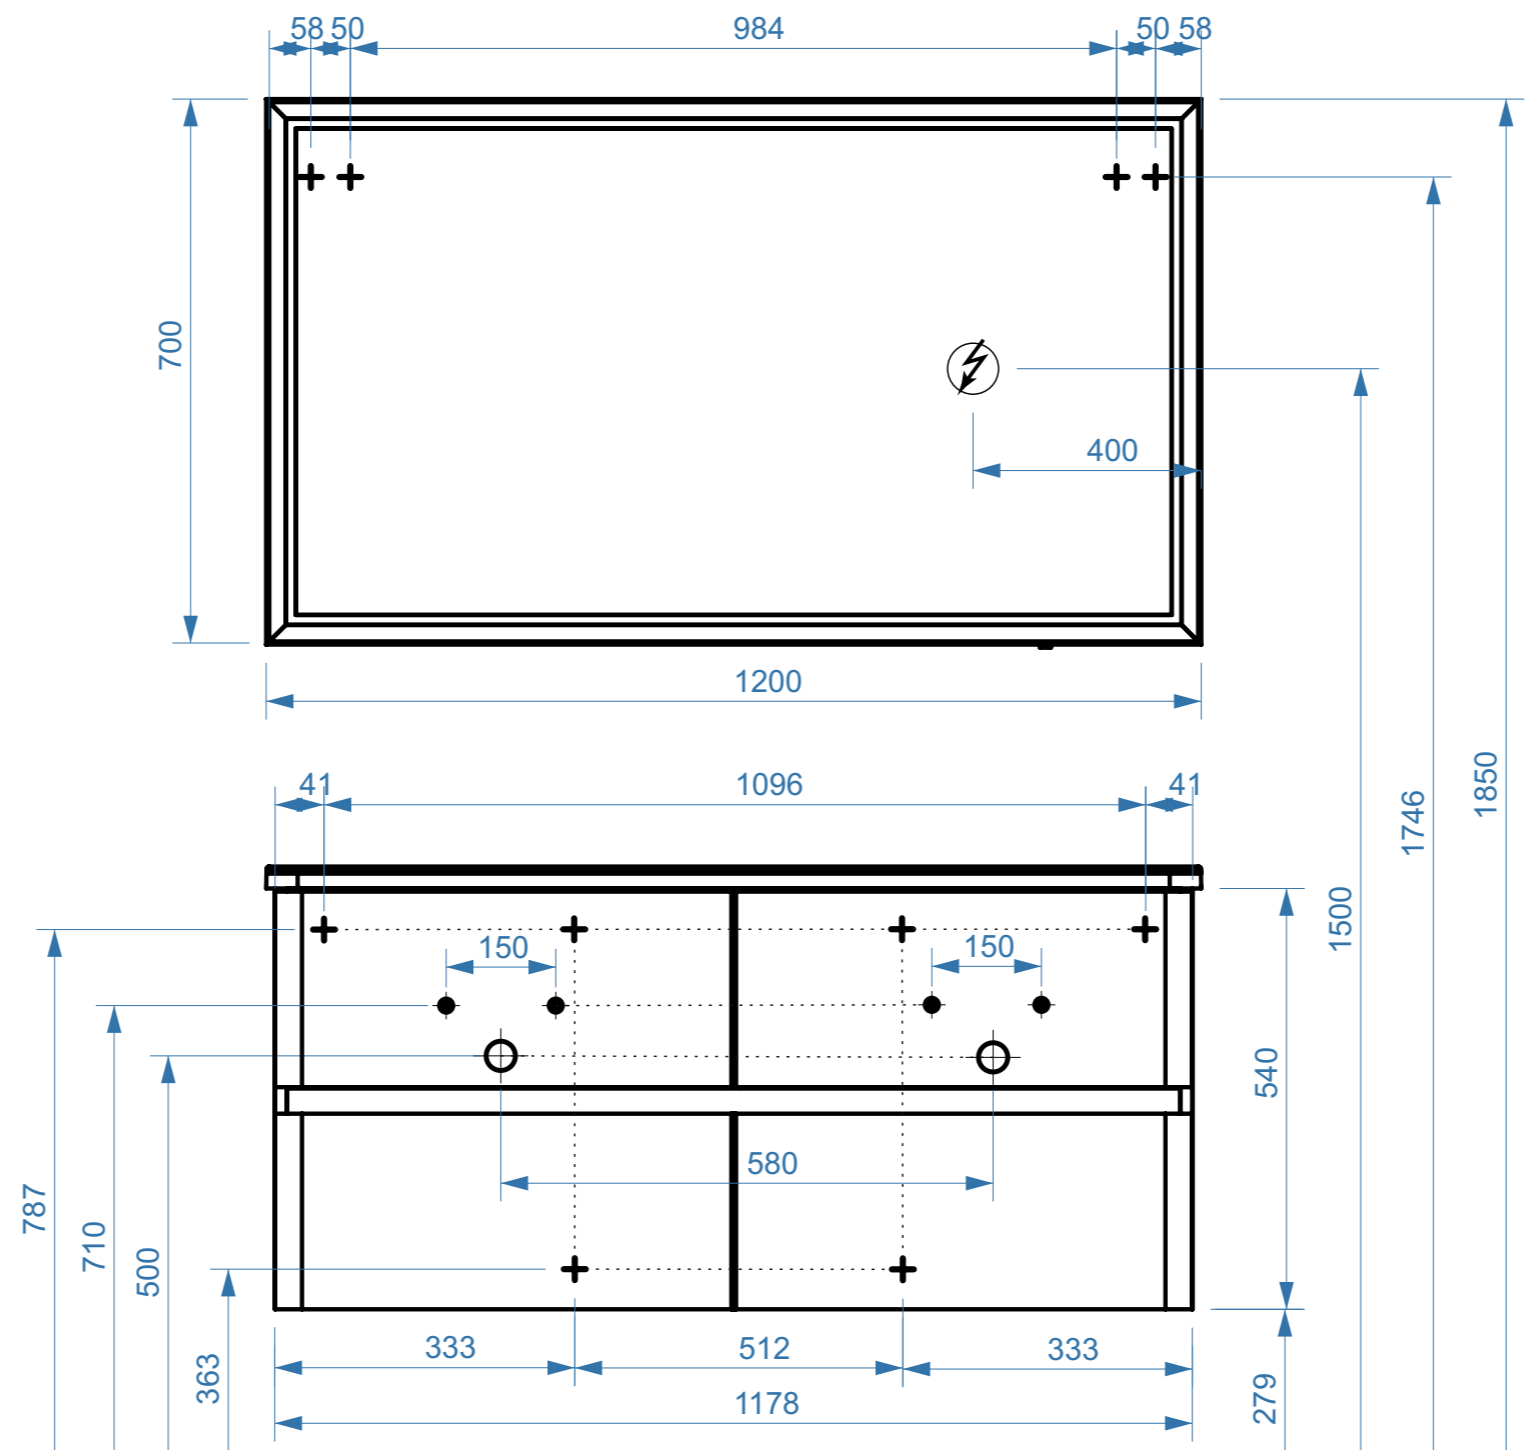

ТЕРРА-ЛАЙТ 600

ТЕРРА-ЛАЙТ 800

- вывод труб водоснабжения
- ⊕ вывод труб канализации
- ⊕ крепление навесов
- ⚡ подключение электрического провода

ТЕРРА-ЛАЙТ 1200

КОЛЛЕКЦИЯ
«ТЕРРА-ЛАЙТ»
схема монтажа

- вывод труб водоснабжения
- ⊕ вывод труб канализации
- + крепление навесов
- ⚡ подключение электрического провода