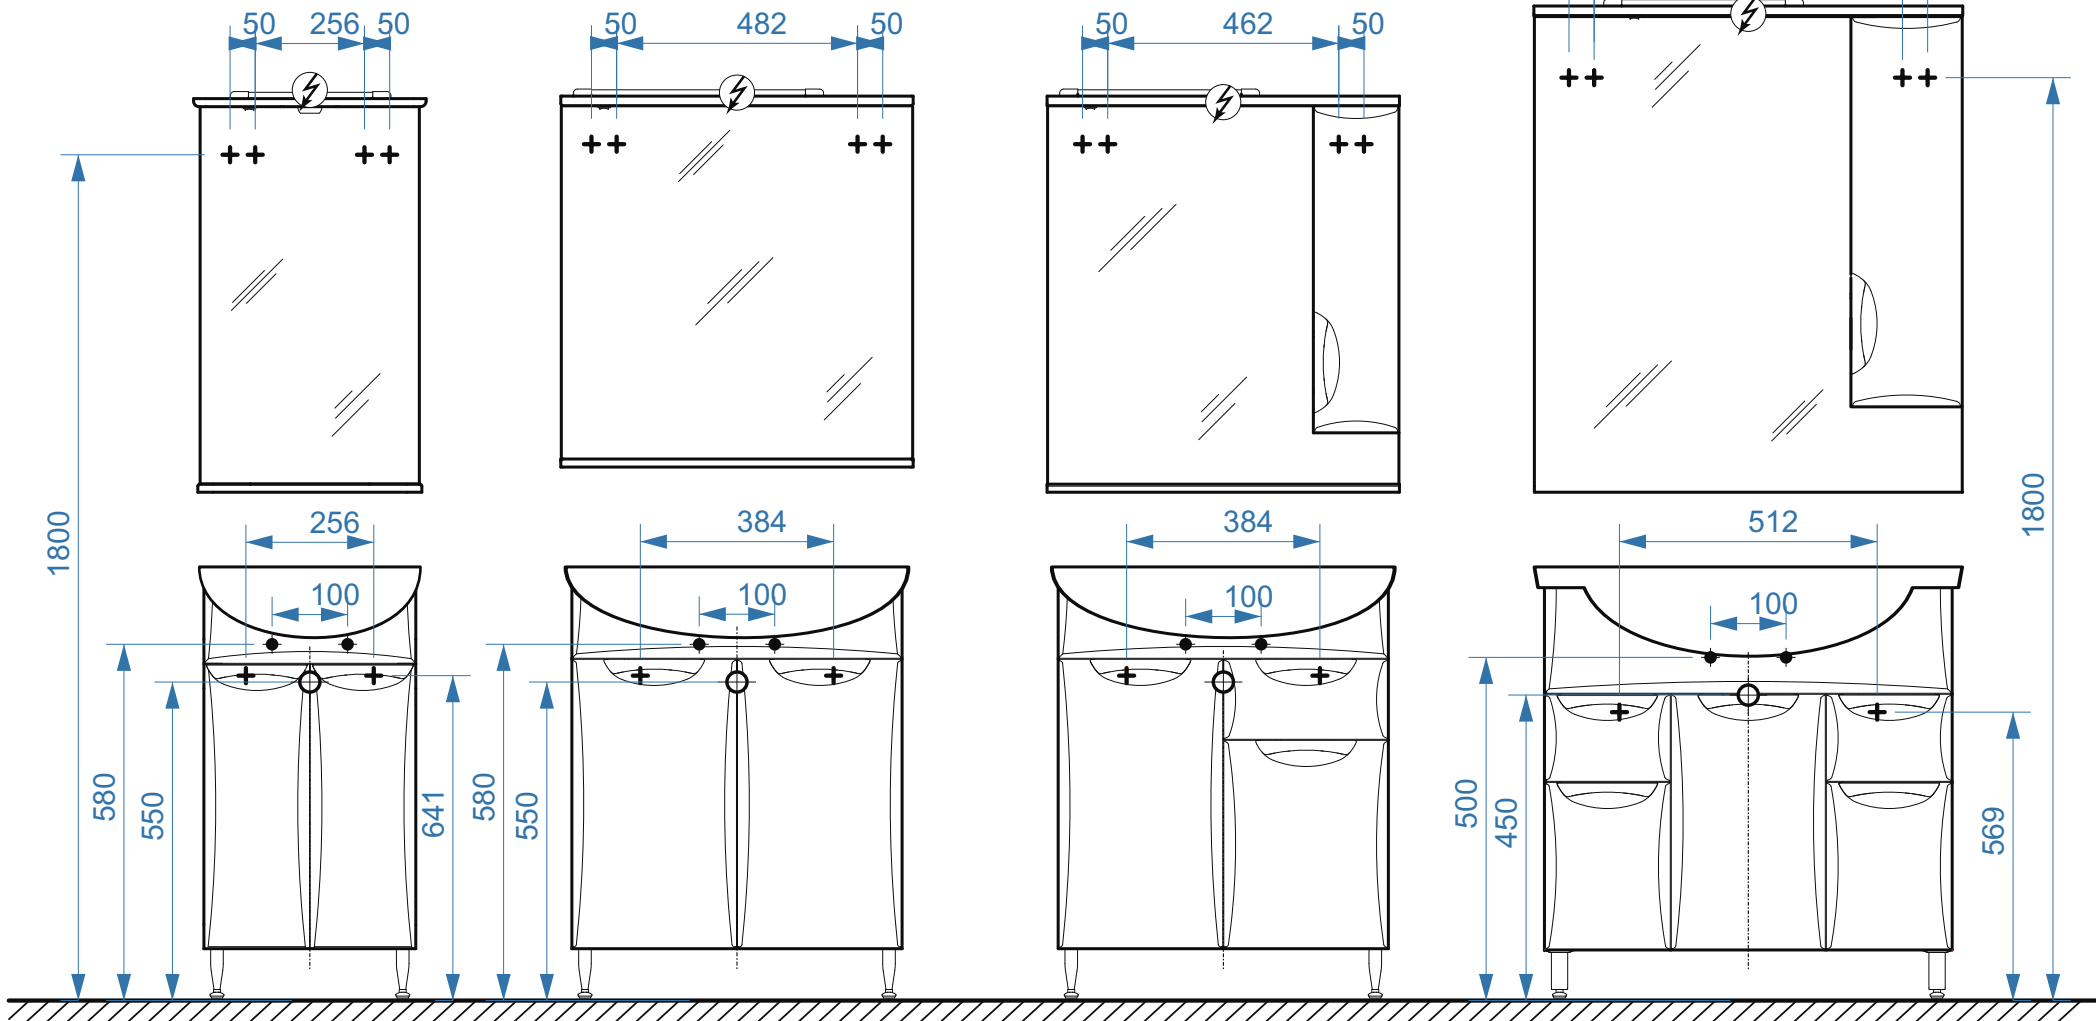

Сонет-Сити – 450

Сонет-Верона – 700

Сонет-Верона – 700-01

коллекция «Сонет-Сити»
Схема монтажа

Сонет-Арктик-850

- вывод труб водоснабжения
- ⊕ вывод труб канализации
- ⊕ крепление навесов
- ⚡ подключение электрического провода