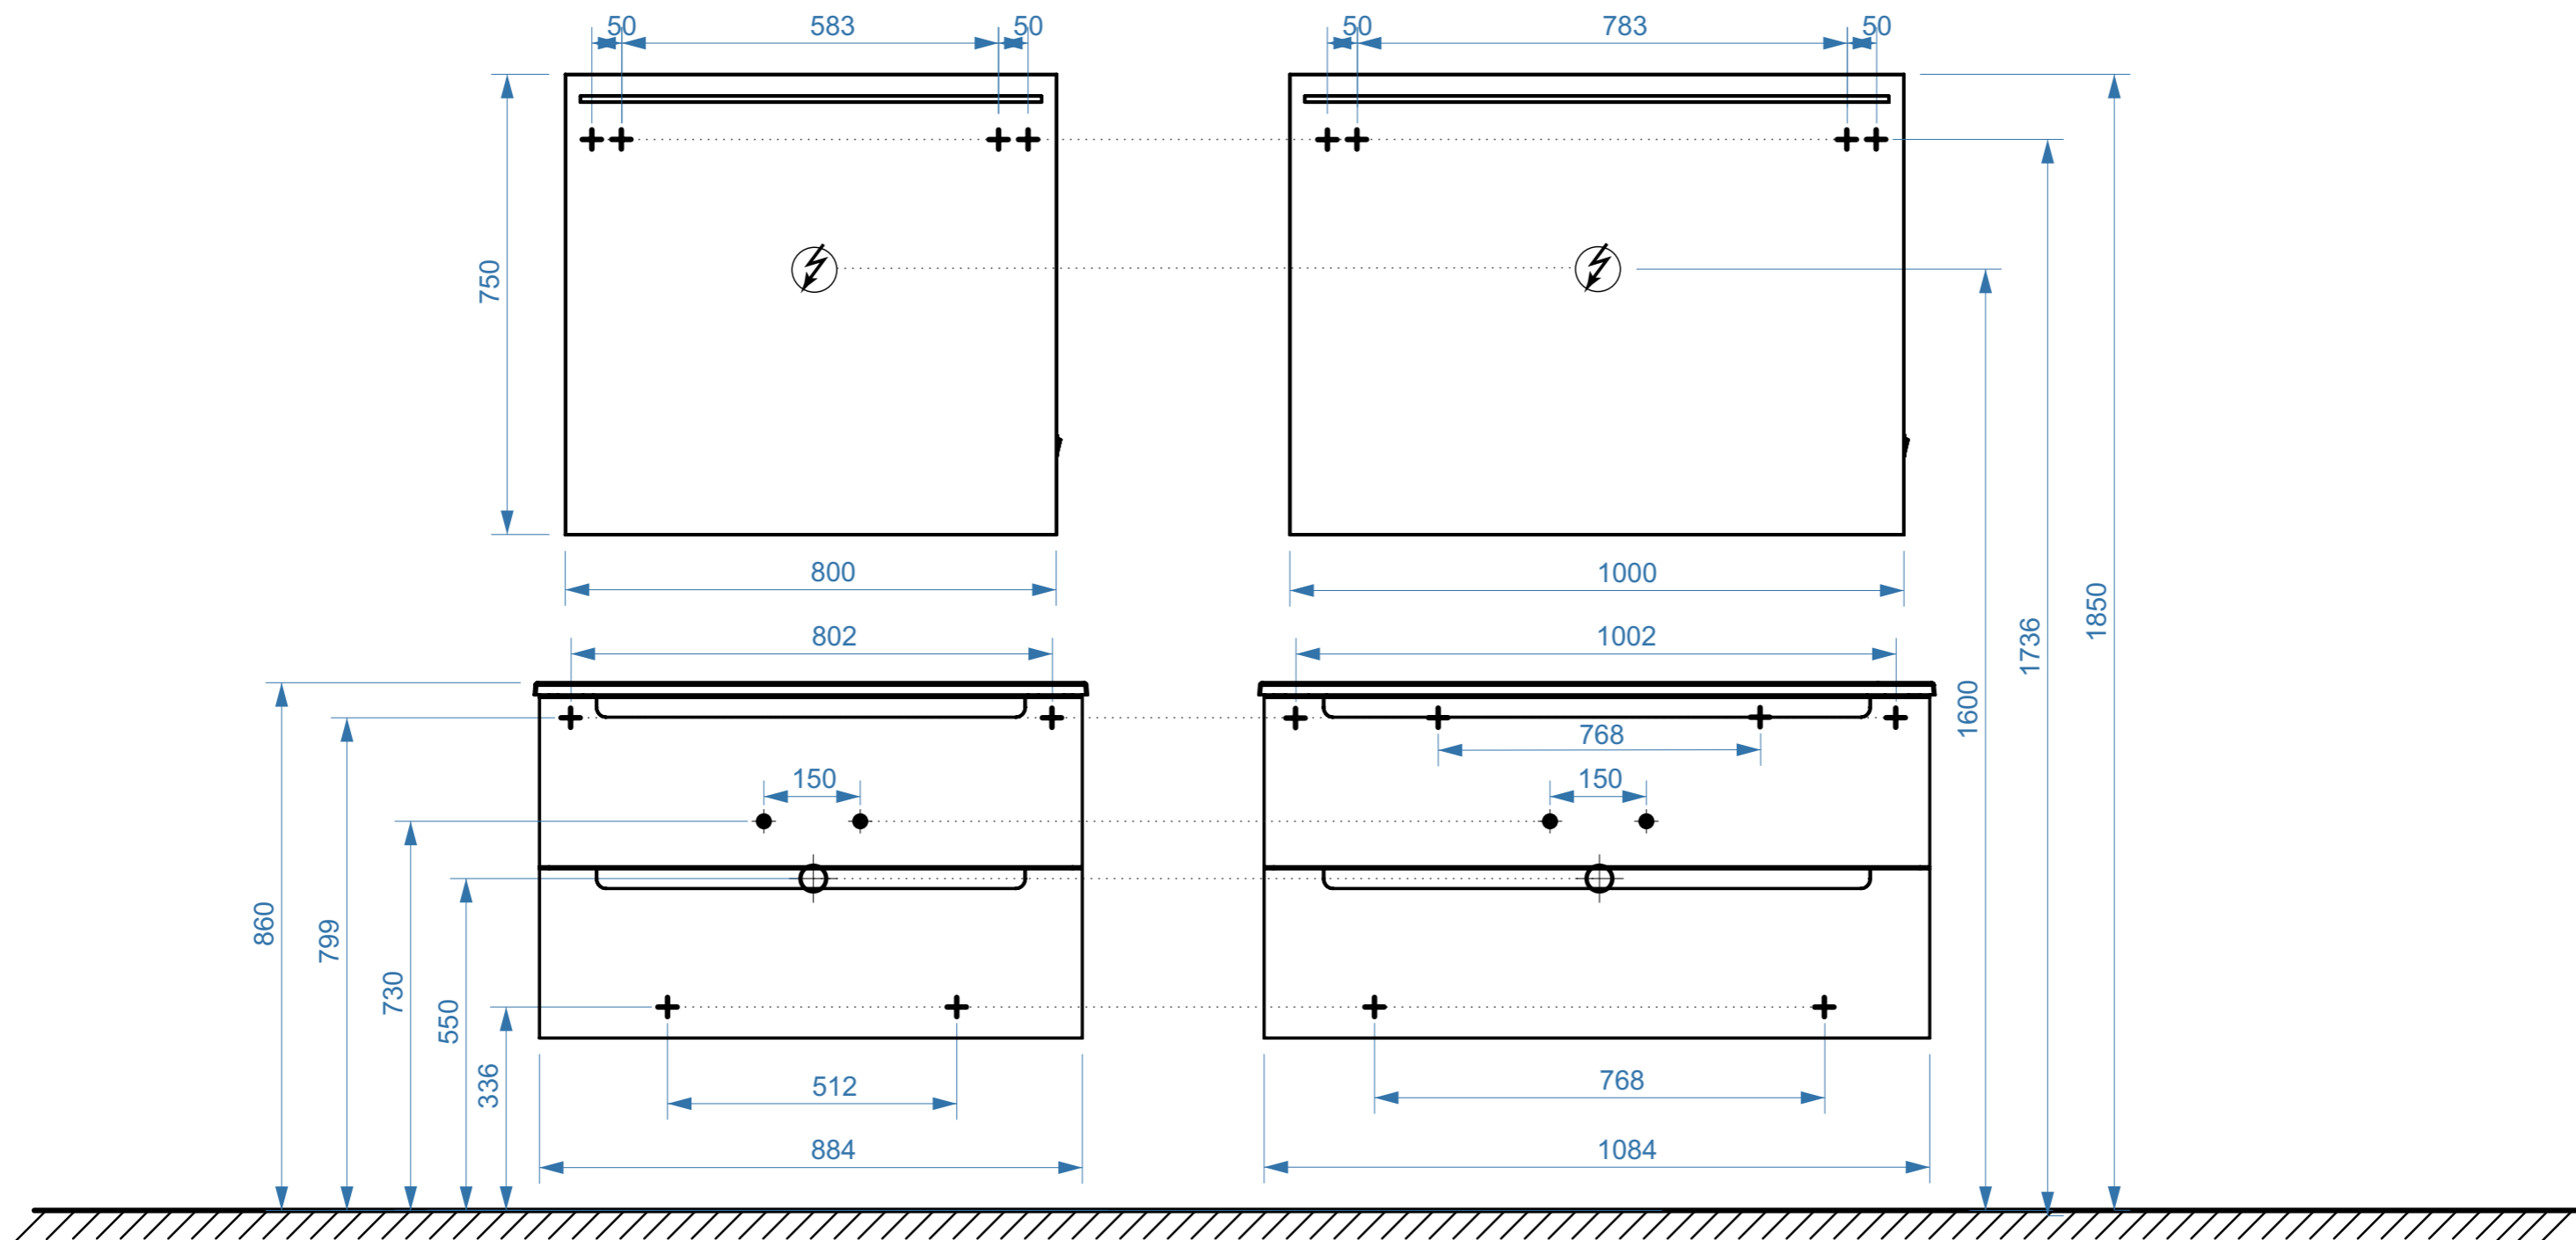

БАРИ 500

БАРИ 600

БАРИ 800

- вывод труб водоснабжения
- ⊕ вывод труб канализации
- + крепление навесов
- ⚡ подключение электрического провода

БАРИ 900

БАРИ 1100

БАРИ 1000

БАРИ 1200

- вывод труб водоснабжения
- ⊕ вывод труб канализации
- ⊕ крепление навесов
- ⚡ подключение электрического провода