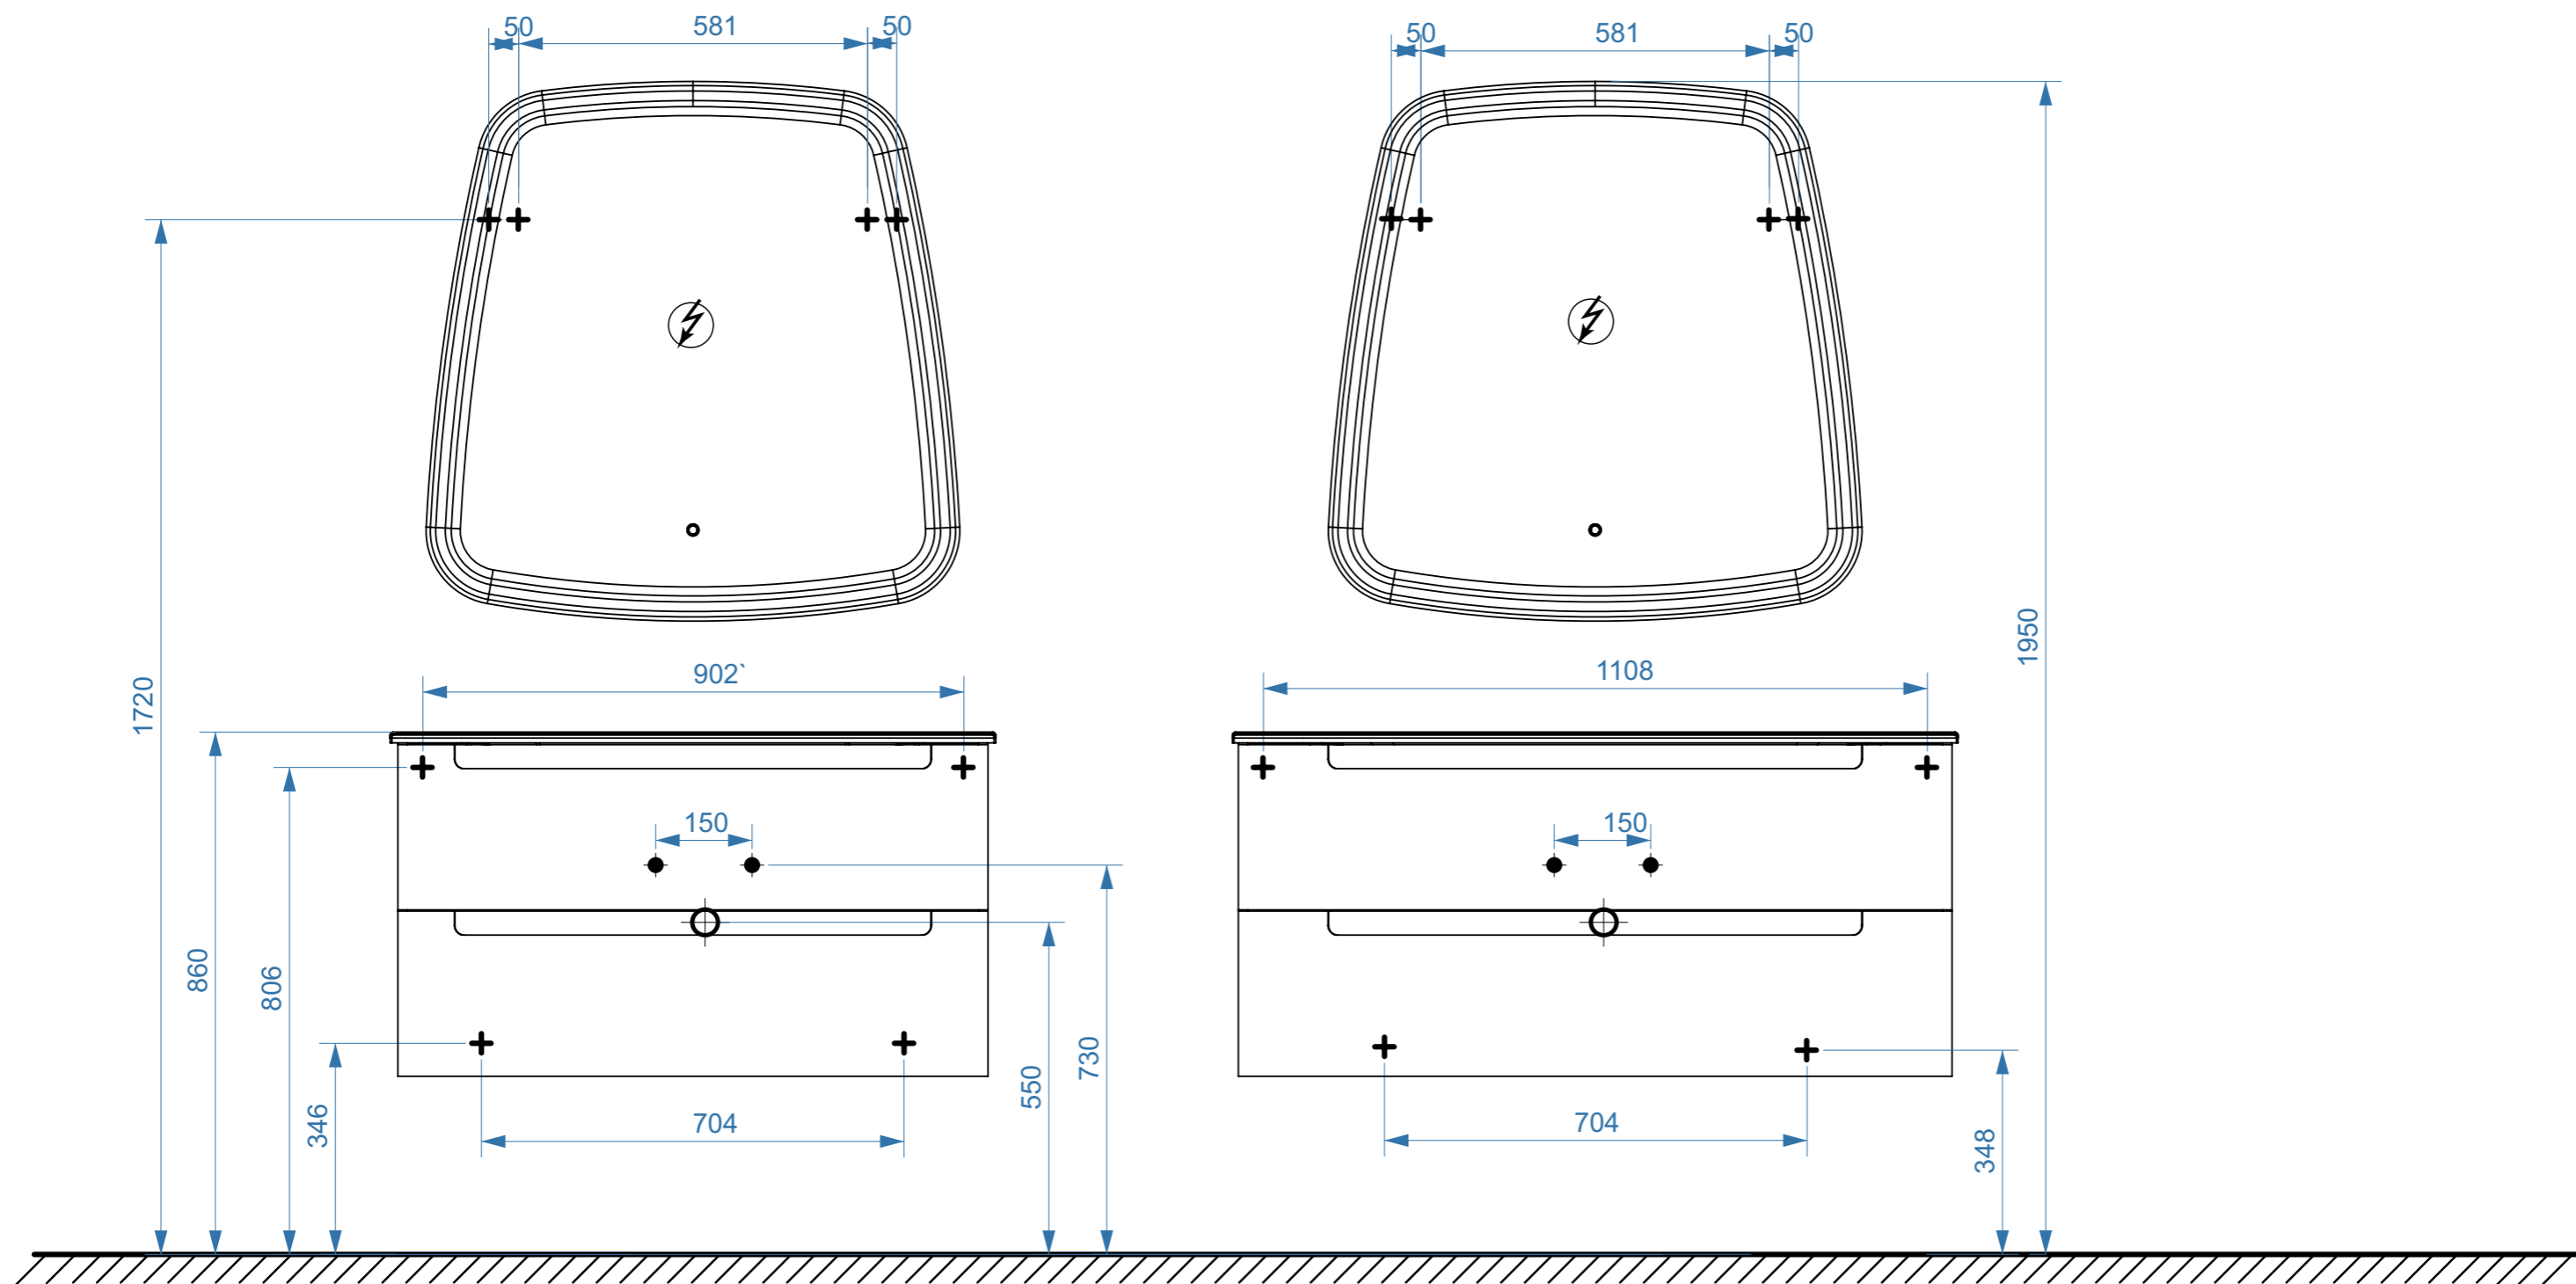

БАРИ 500

БАРИ 600

БАРИ 800

- вывод труб водоснабжения
- ⊕ вывод труб канализации
- + крепление навесов
- ⚡ подключение электрического провода

БАРИ 900

БАРИ 1100

БАРИ 1000

БАРИ 1200

- вывод труб водоснабжения
- ⊕ вывод труб канализации
- ⊕ крепление навесов
- ⚡ подключение электрического провода