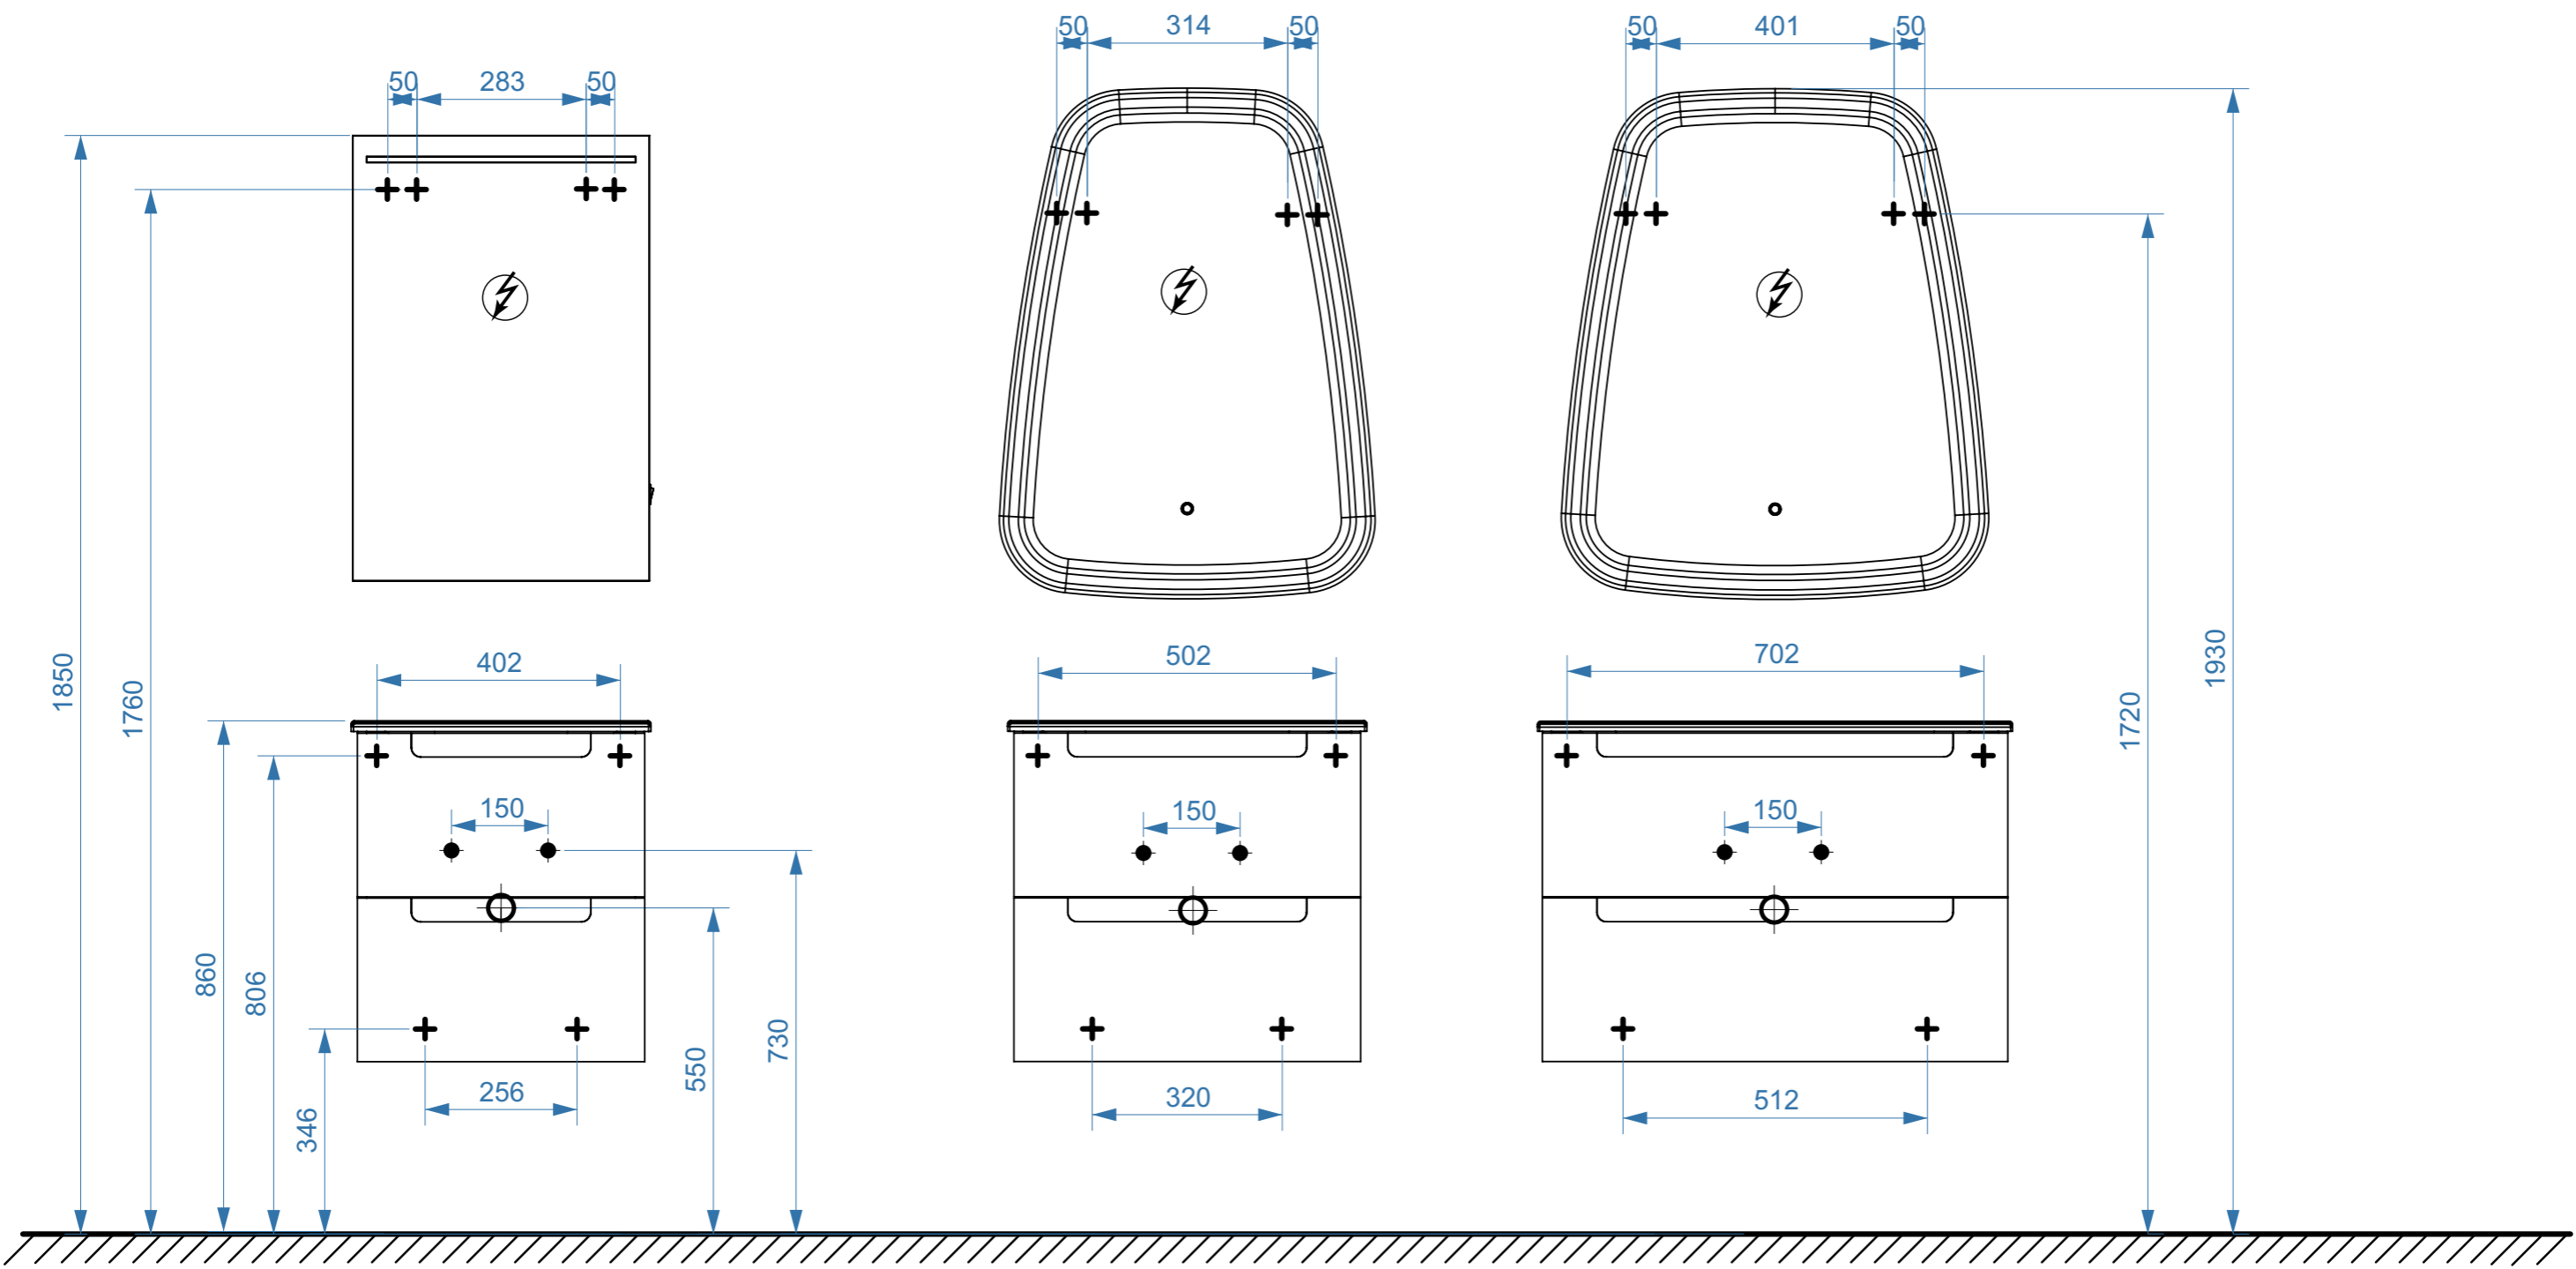

БАРИ 500

БАРИ 600

БАРИ 800

- вывод труб водоснабжения
- ⊕ вывод труб канализации
- + крепление навесов
- ⚡ подключение электрического провода

БАРИ 900

БАРИ 1100

БАРИ 1000

БАРИ 1200

- вывод труб водоснабжения
- ⊕ вывод труб канализации
- ⊕ крепление навесов
- ⚡ подключение электрического провода