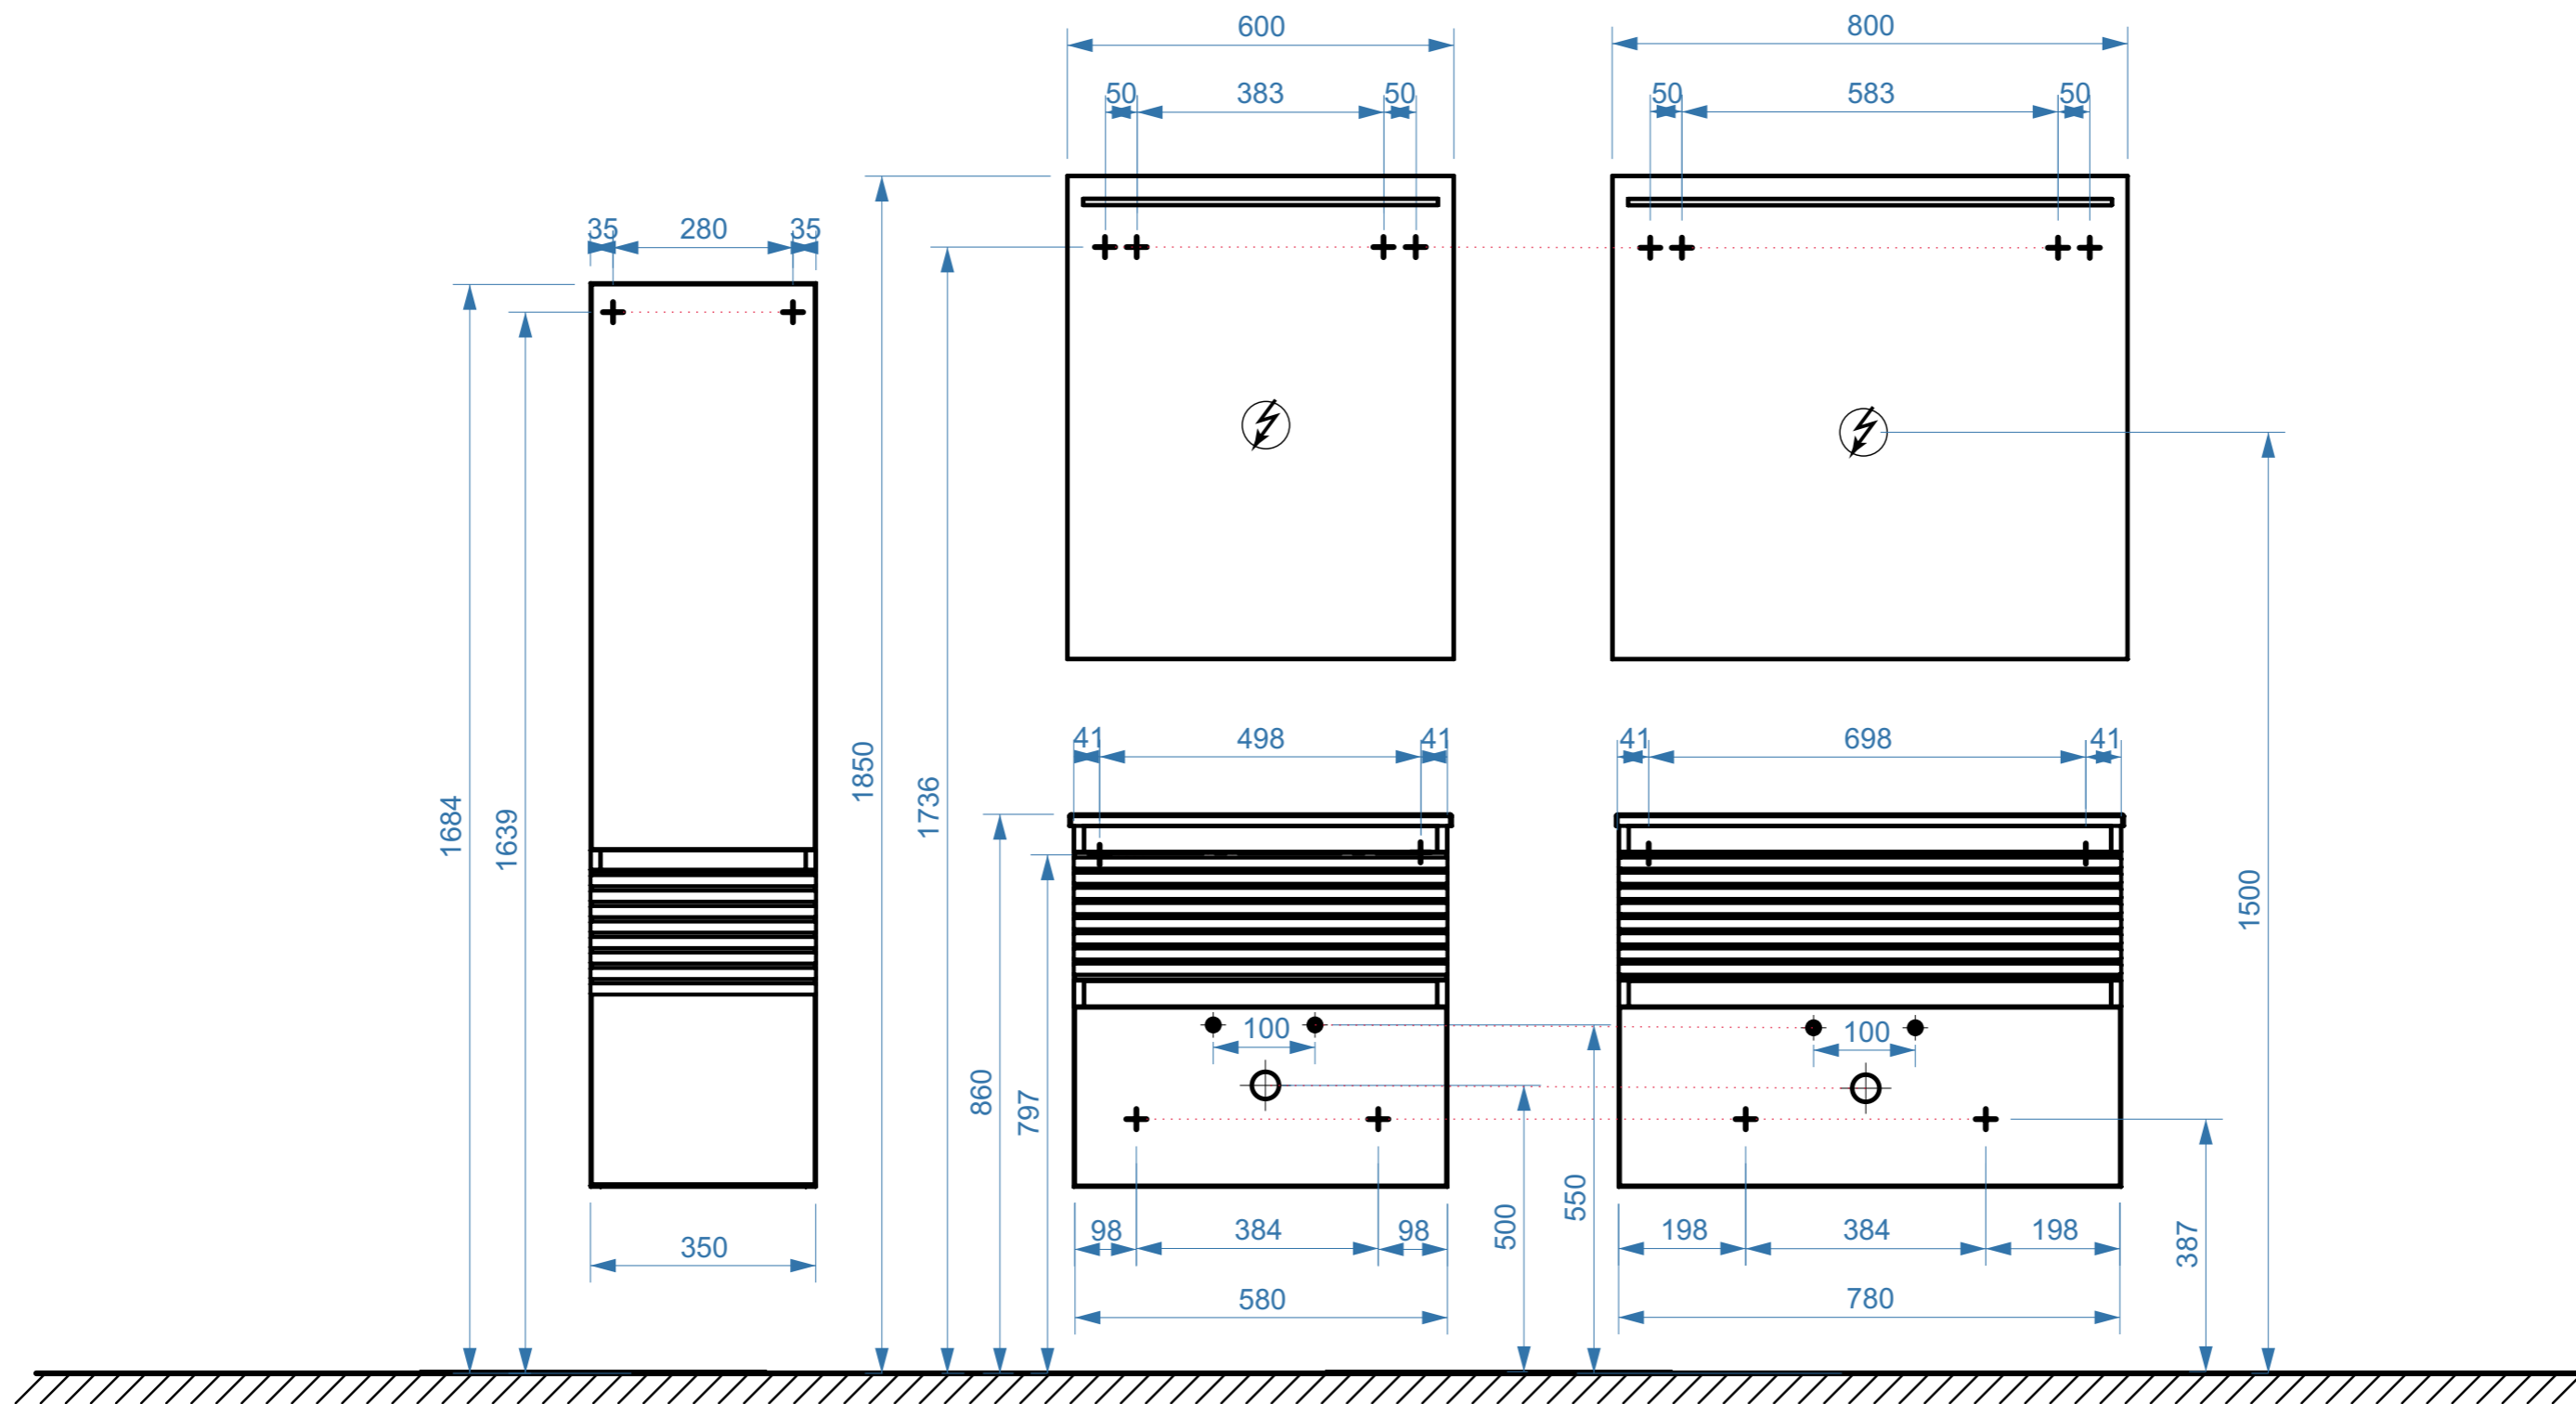

СЕВИЛЬЯ 600

СЕВИЛЬЯ 800

- вывод труб водоснабжения
- ⊕ вывод труб канализации
- ⊕ крепление навесов
- ⚡ подключение электрического провода