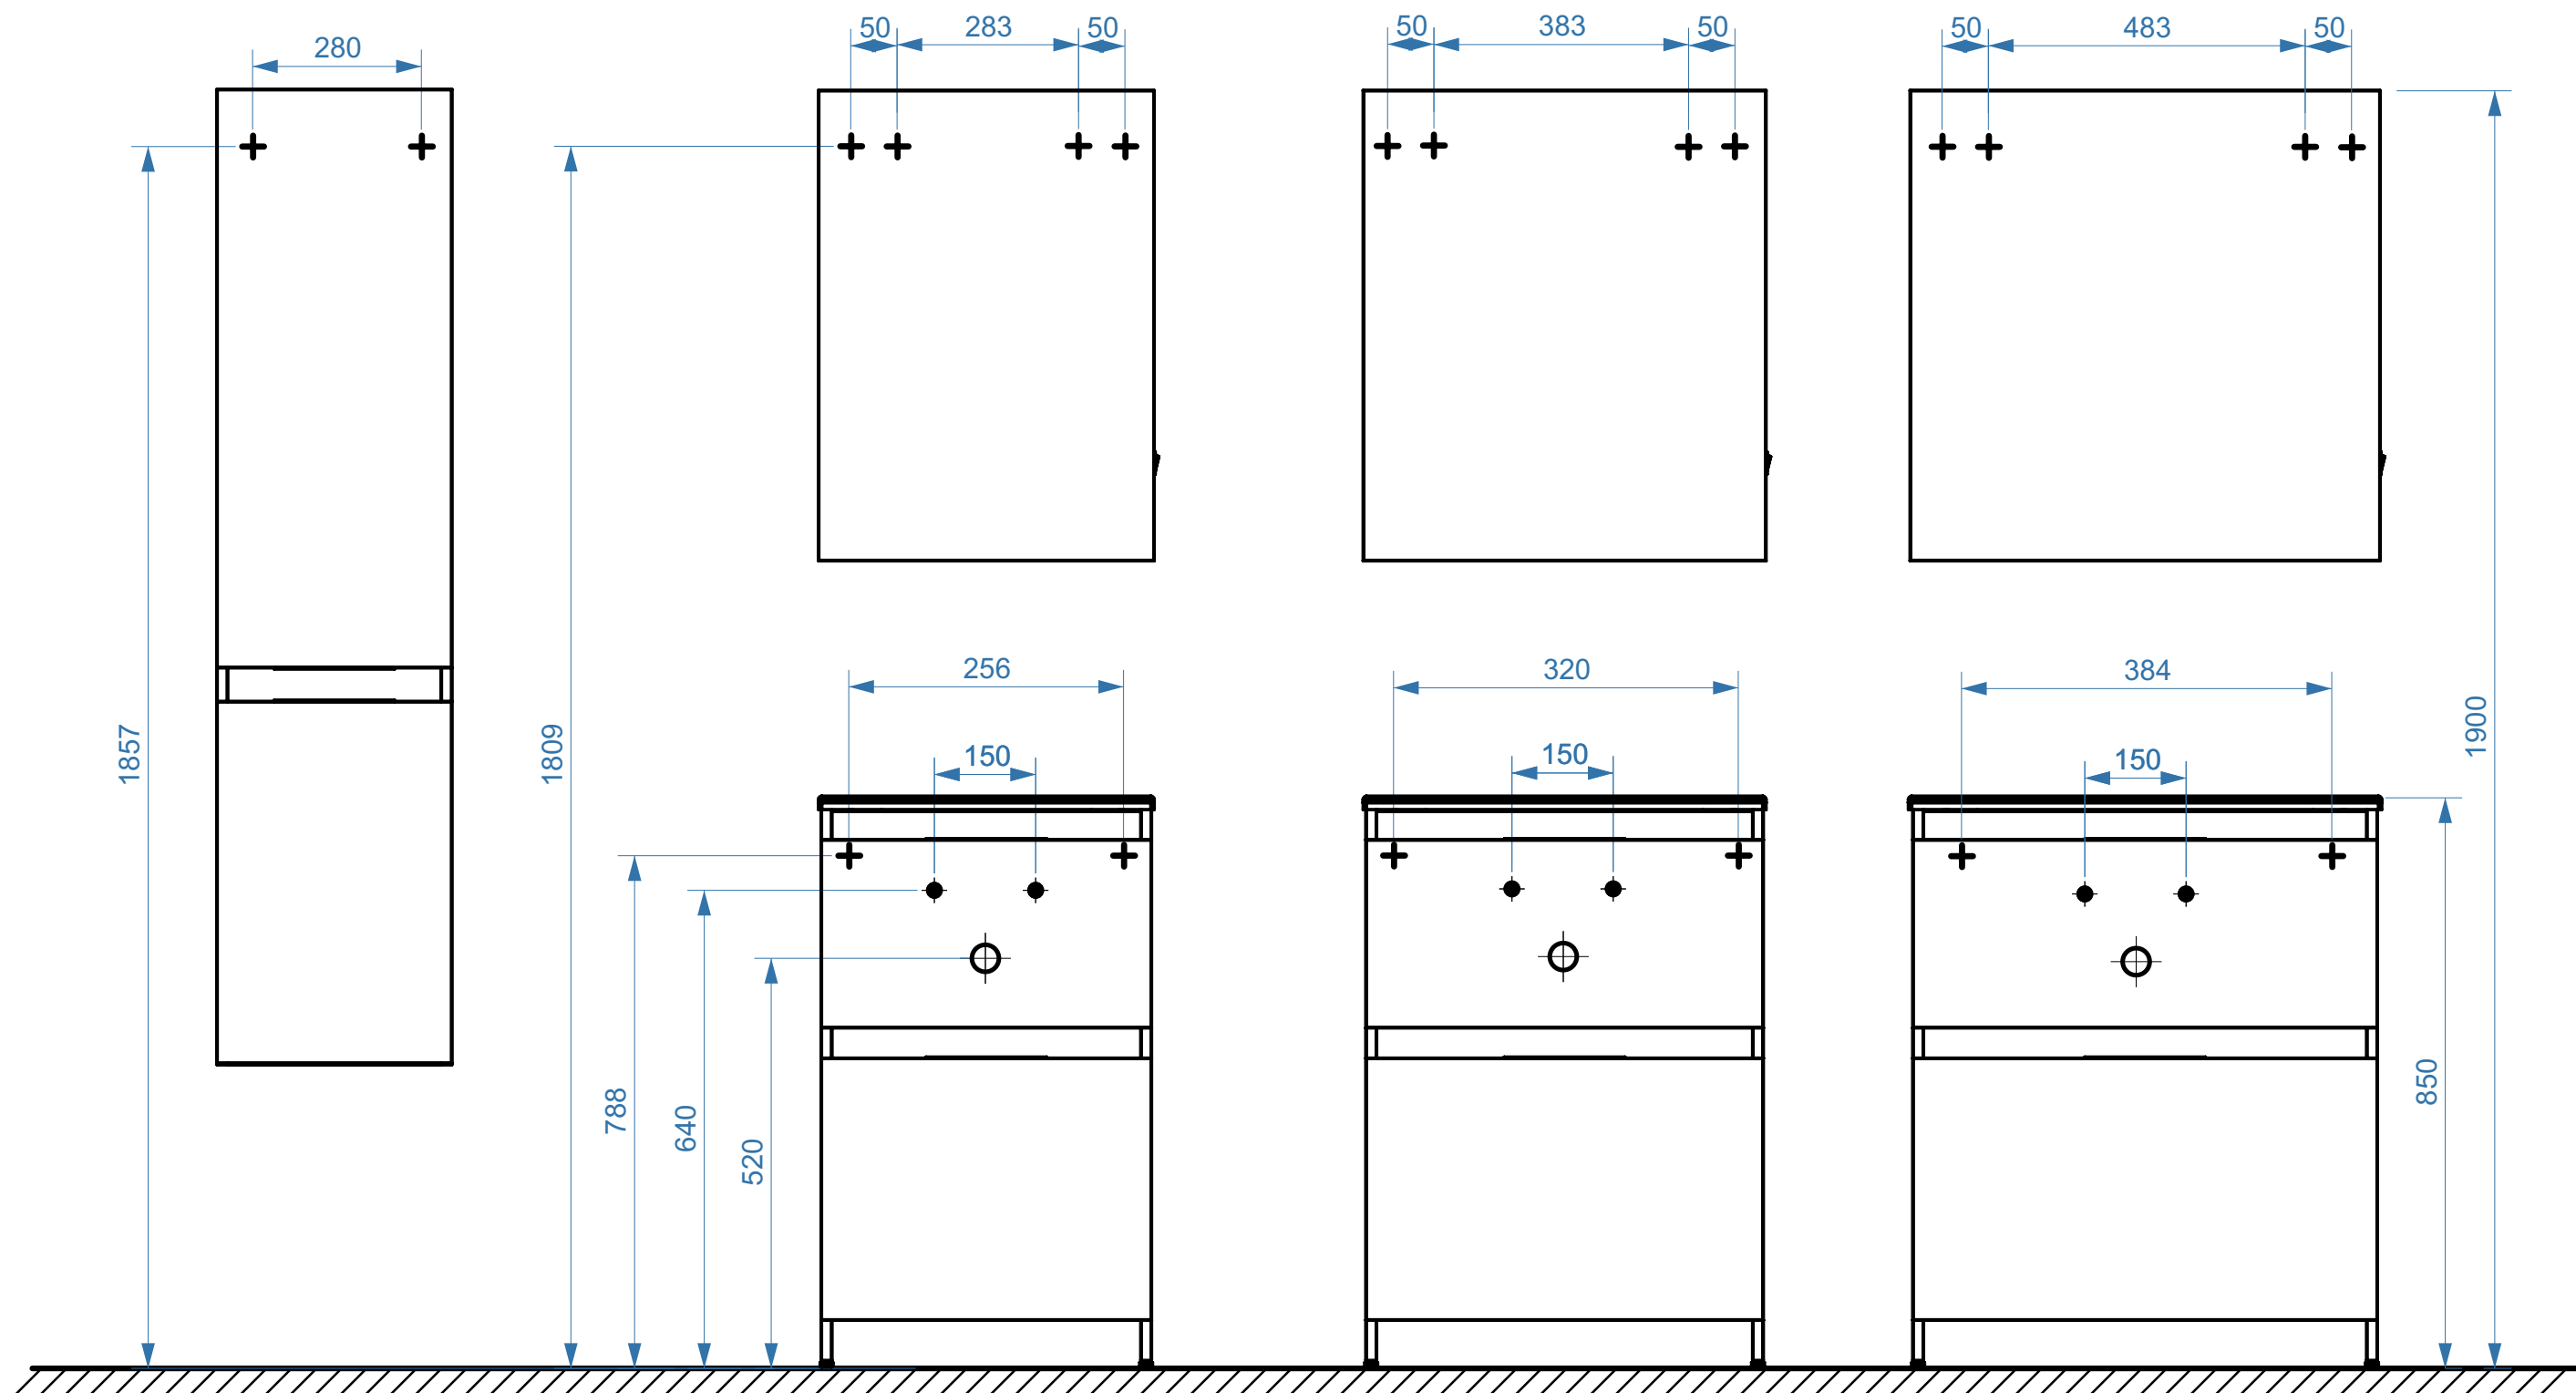

СИДНЕЙ-ЖЕНЕВА 500

СИДНЕЙ-ЖЕНЕВА 600

СИДНЕЙ-ЖЕНЕВА 700

коллекция «СИДНЕЙ»  
схема монтажа

- вывод труб водоснабжения
- ⊕ вывод труб канализации
- + крепление навесов
- ⚡ подключение электрического провода