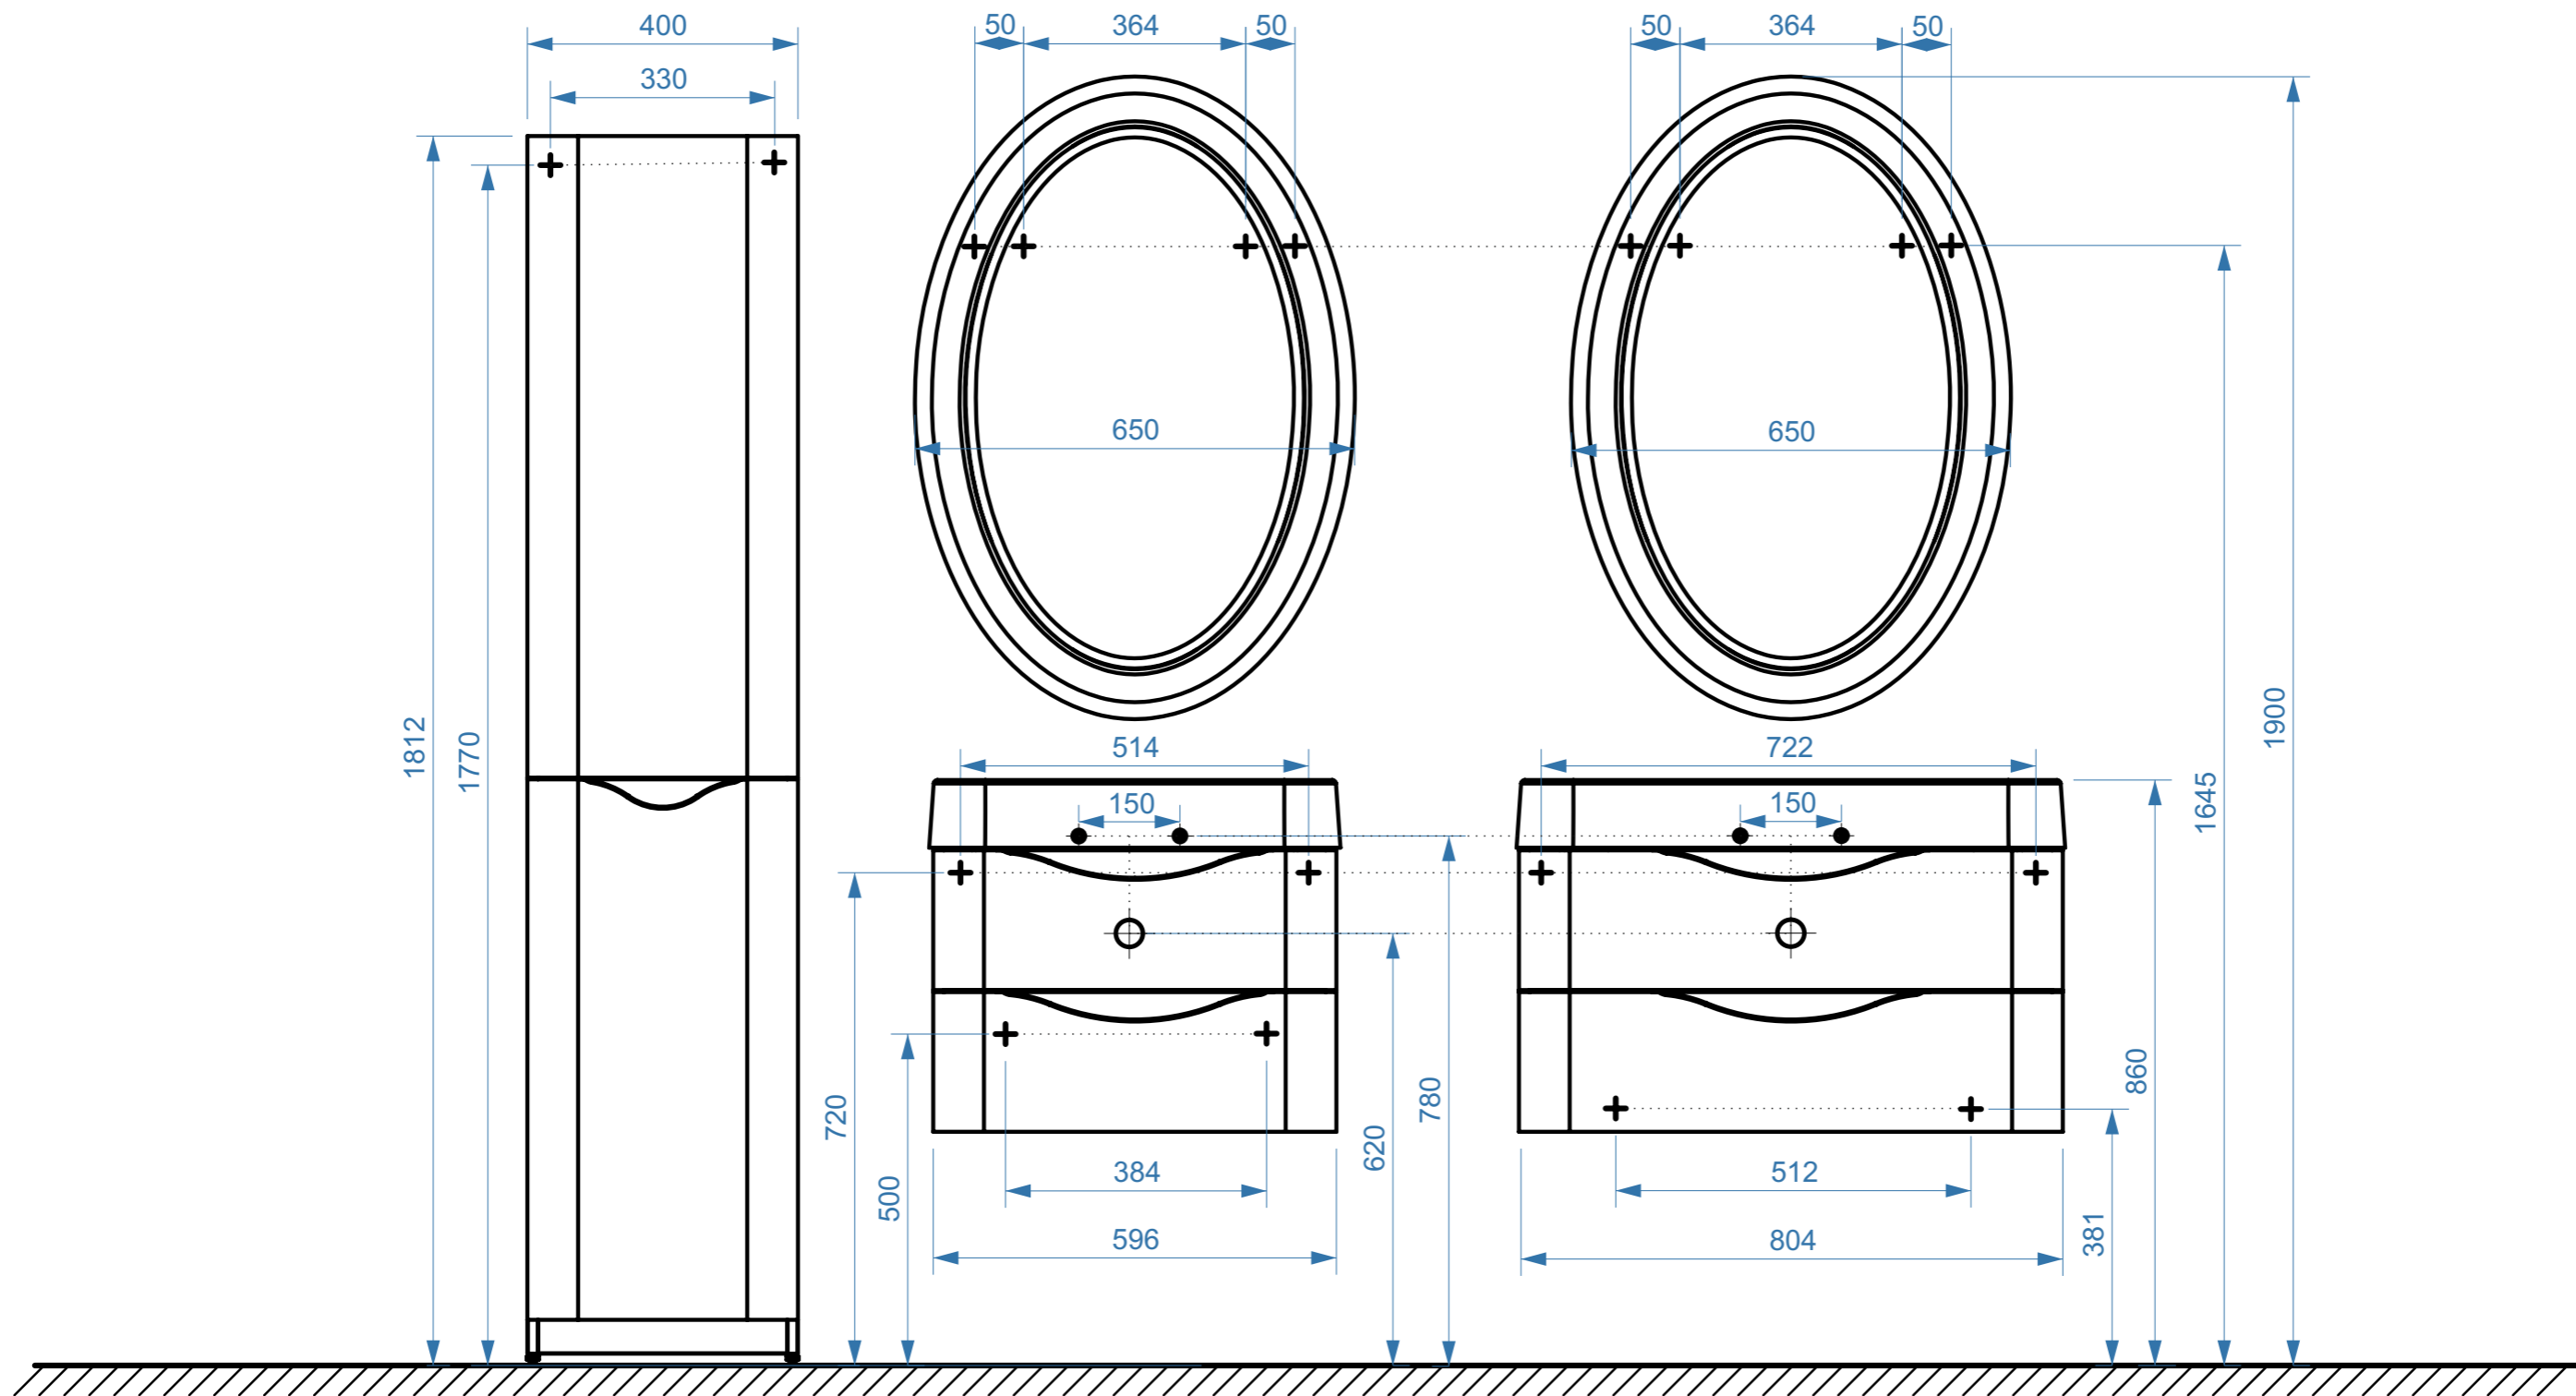

ОЛИМПИА НП600

ОЛИМПИА НП800

- вывод труб водоснабжения
- ⊕ вывод труб канализации
- + крепление навесов
- ⚡ подключение электрического провода