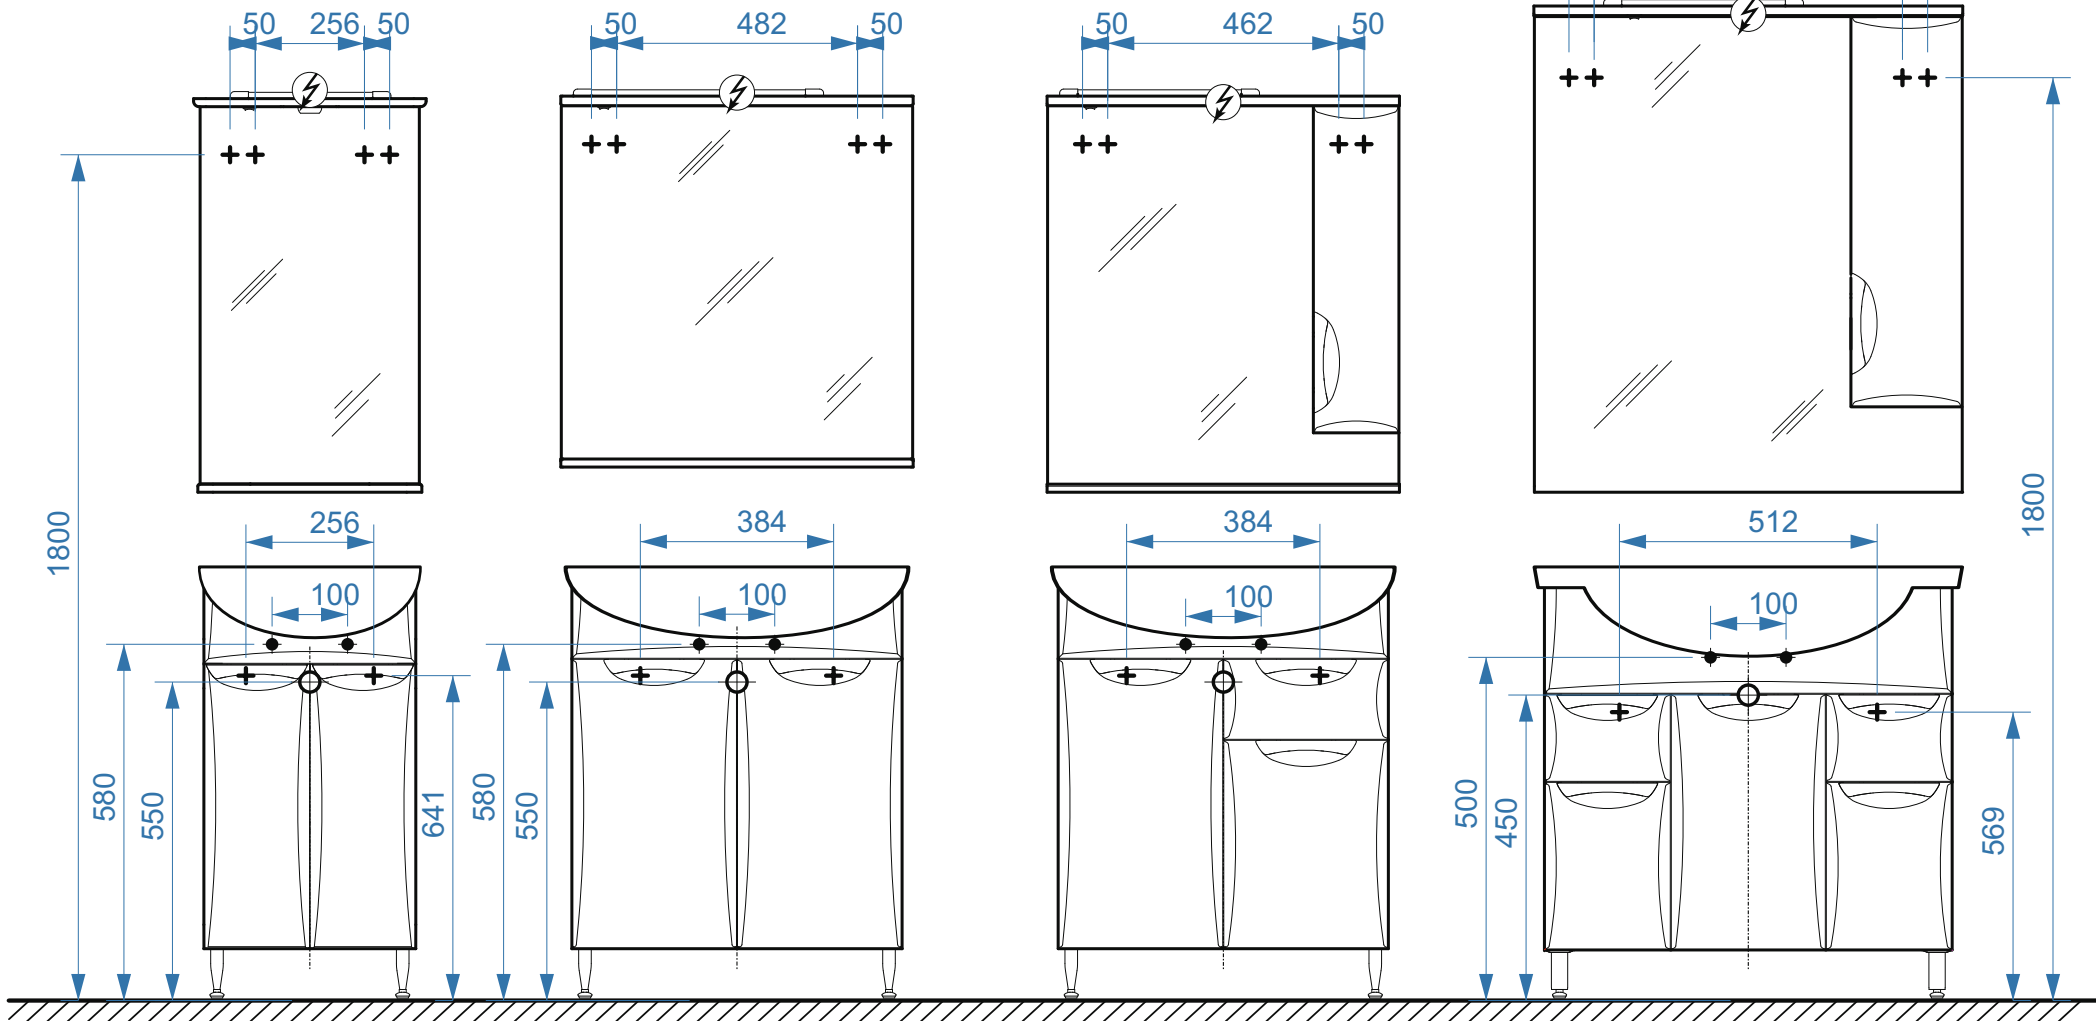

Сонет-Сити – 450

Сонет-Верона – 700

Сонет-Верона – 700-01

Сонет-Арктик-850

- вывод труб водоснабжения
- ⊕ вывод труб канализации
- ++ крепление навесов
- ⚡ подключение электрического провода