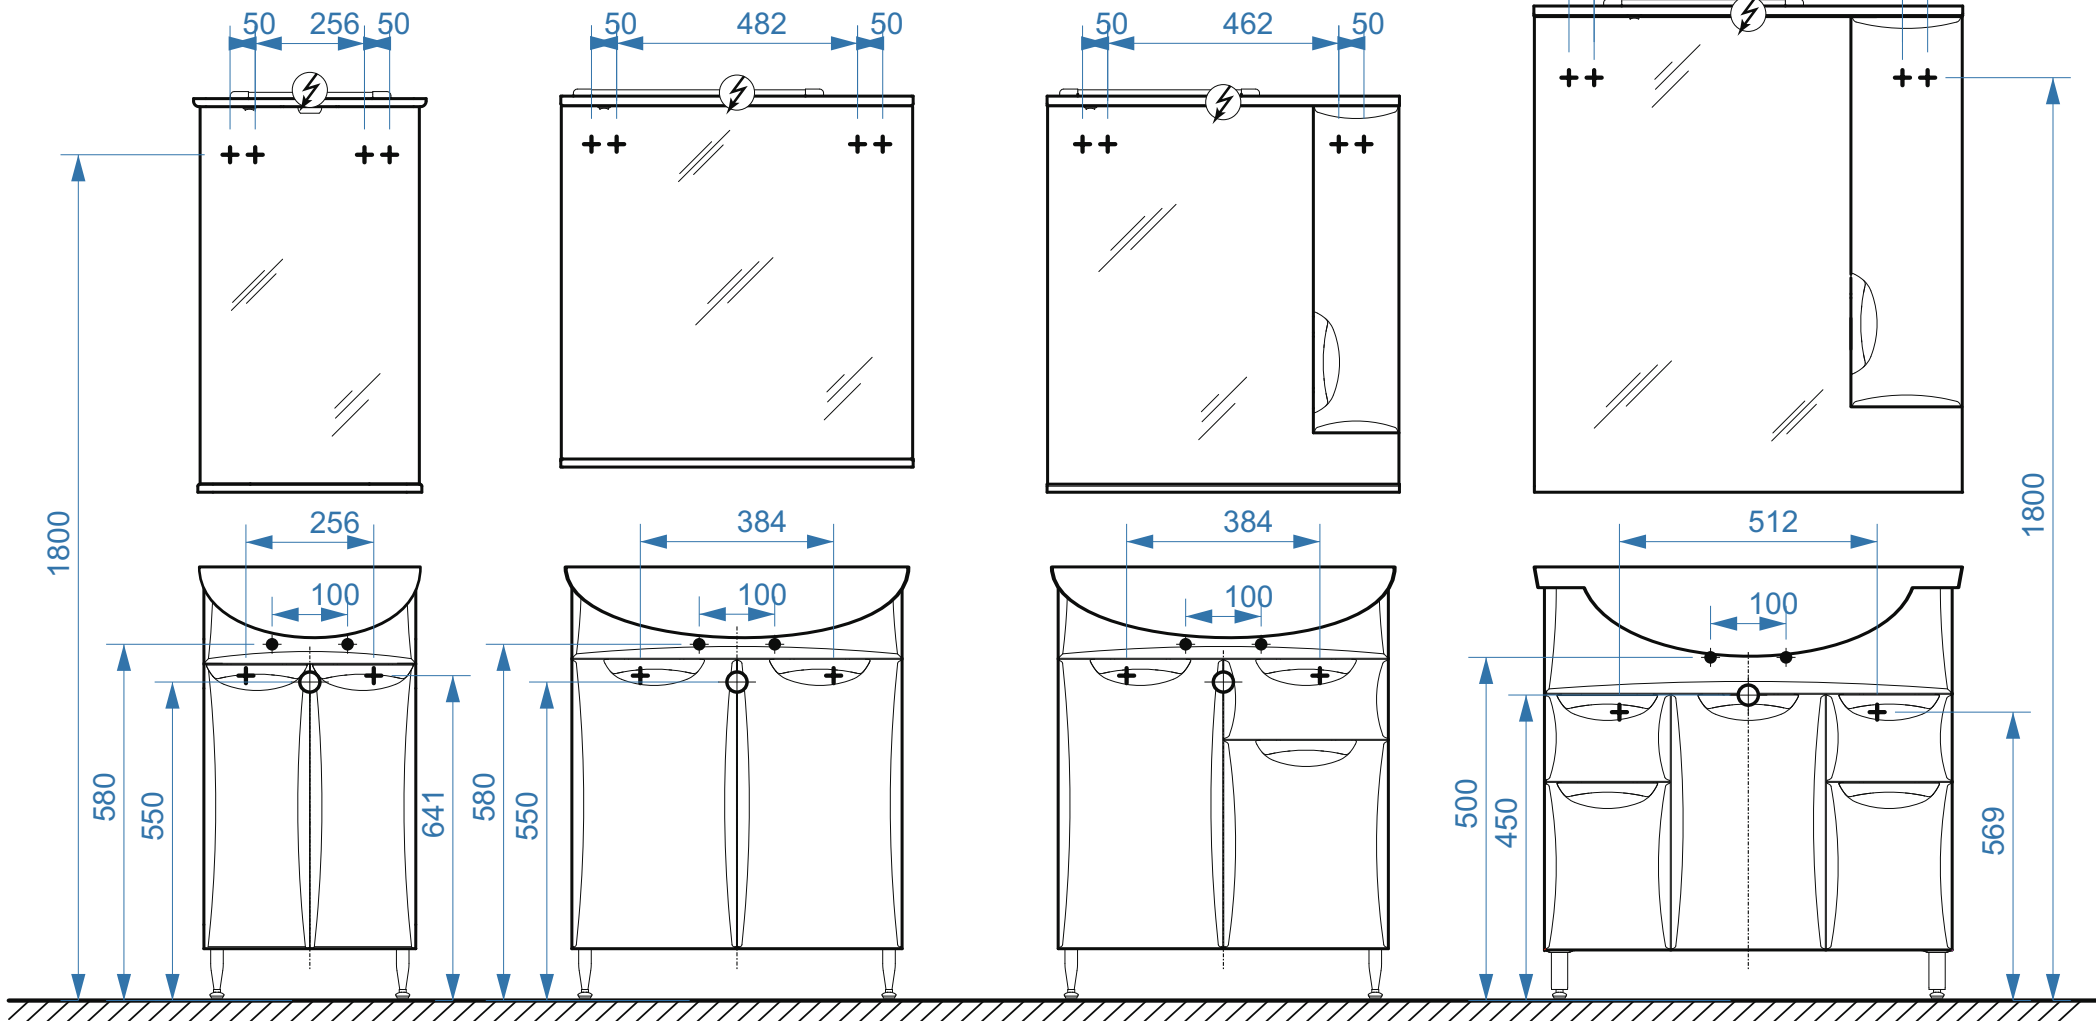

Сонет-Сити – 450

Сонет-Верона – 700

Сонет-Верона – 700-01

коллекция «Сонет-Сити»  
Схема монтажа

Сонет-Арктик-850

- ◆ вывод труб водоснабжения
- ⊕ вывод труб канализации
- ⊕ крепление навесов
- ⚡ подключение электрического провода