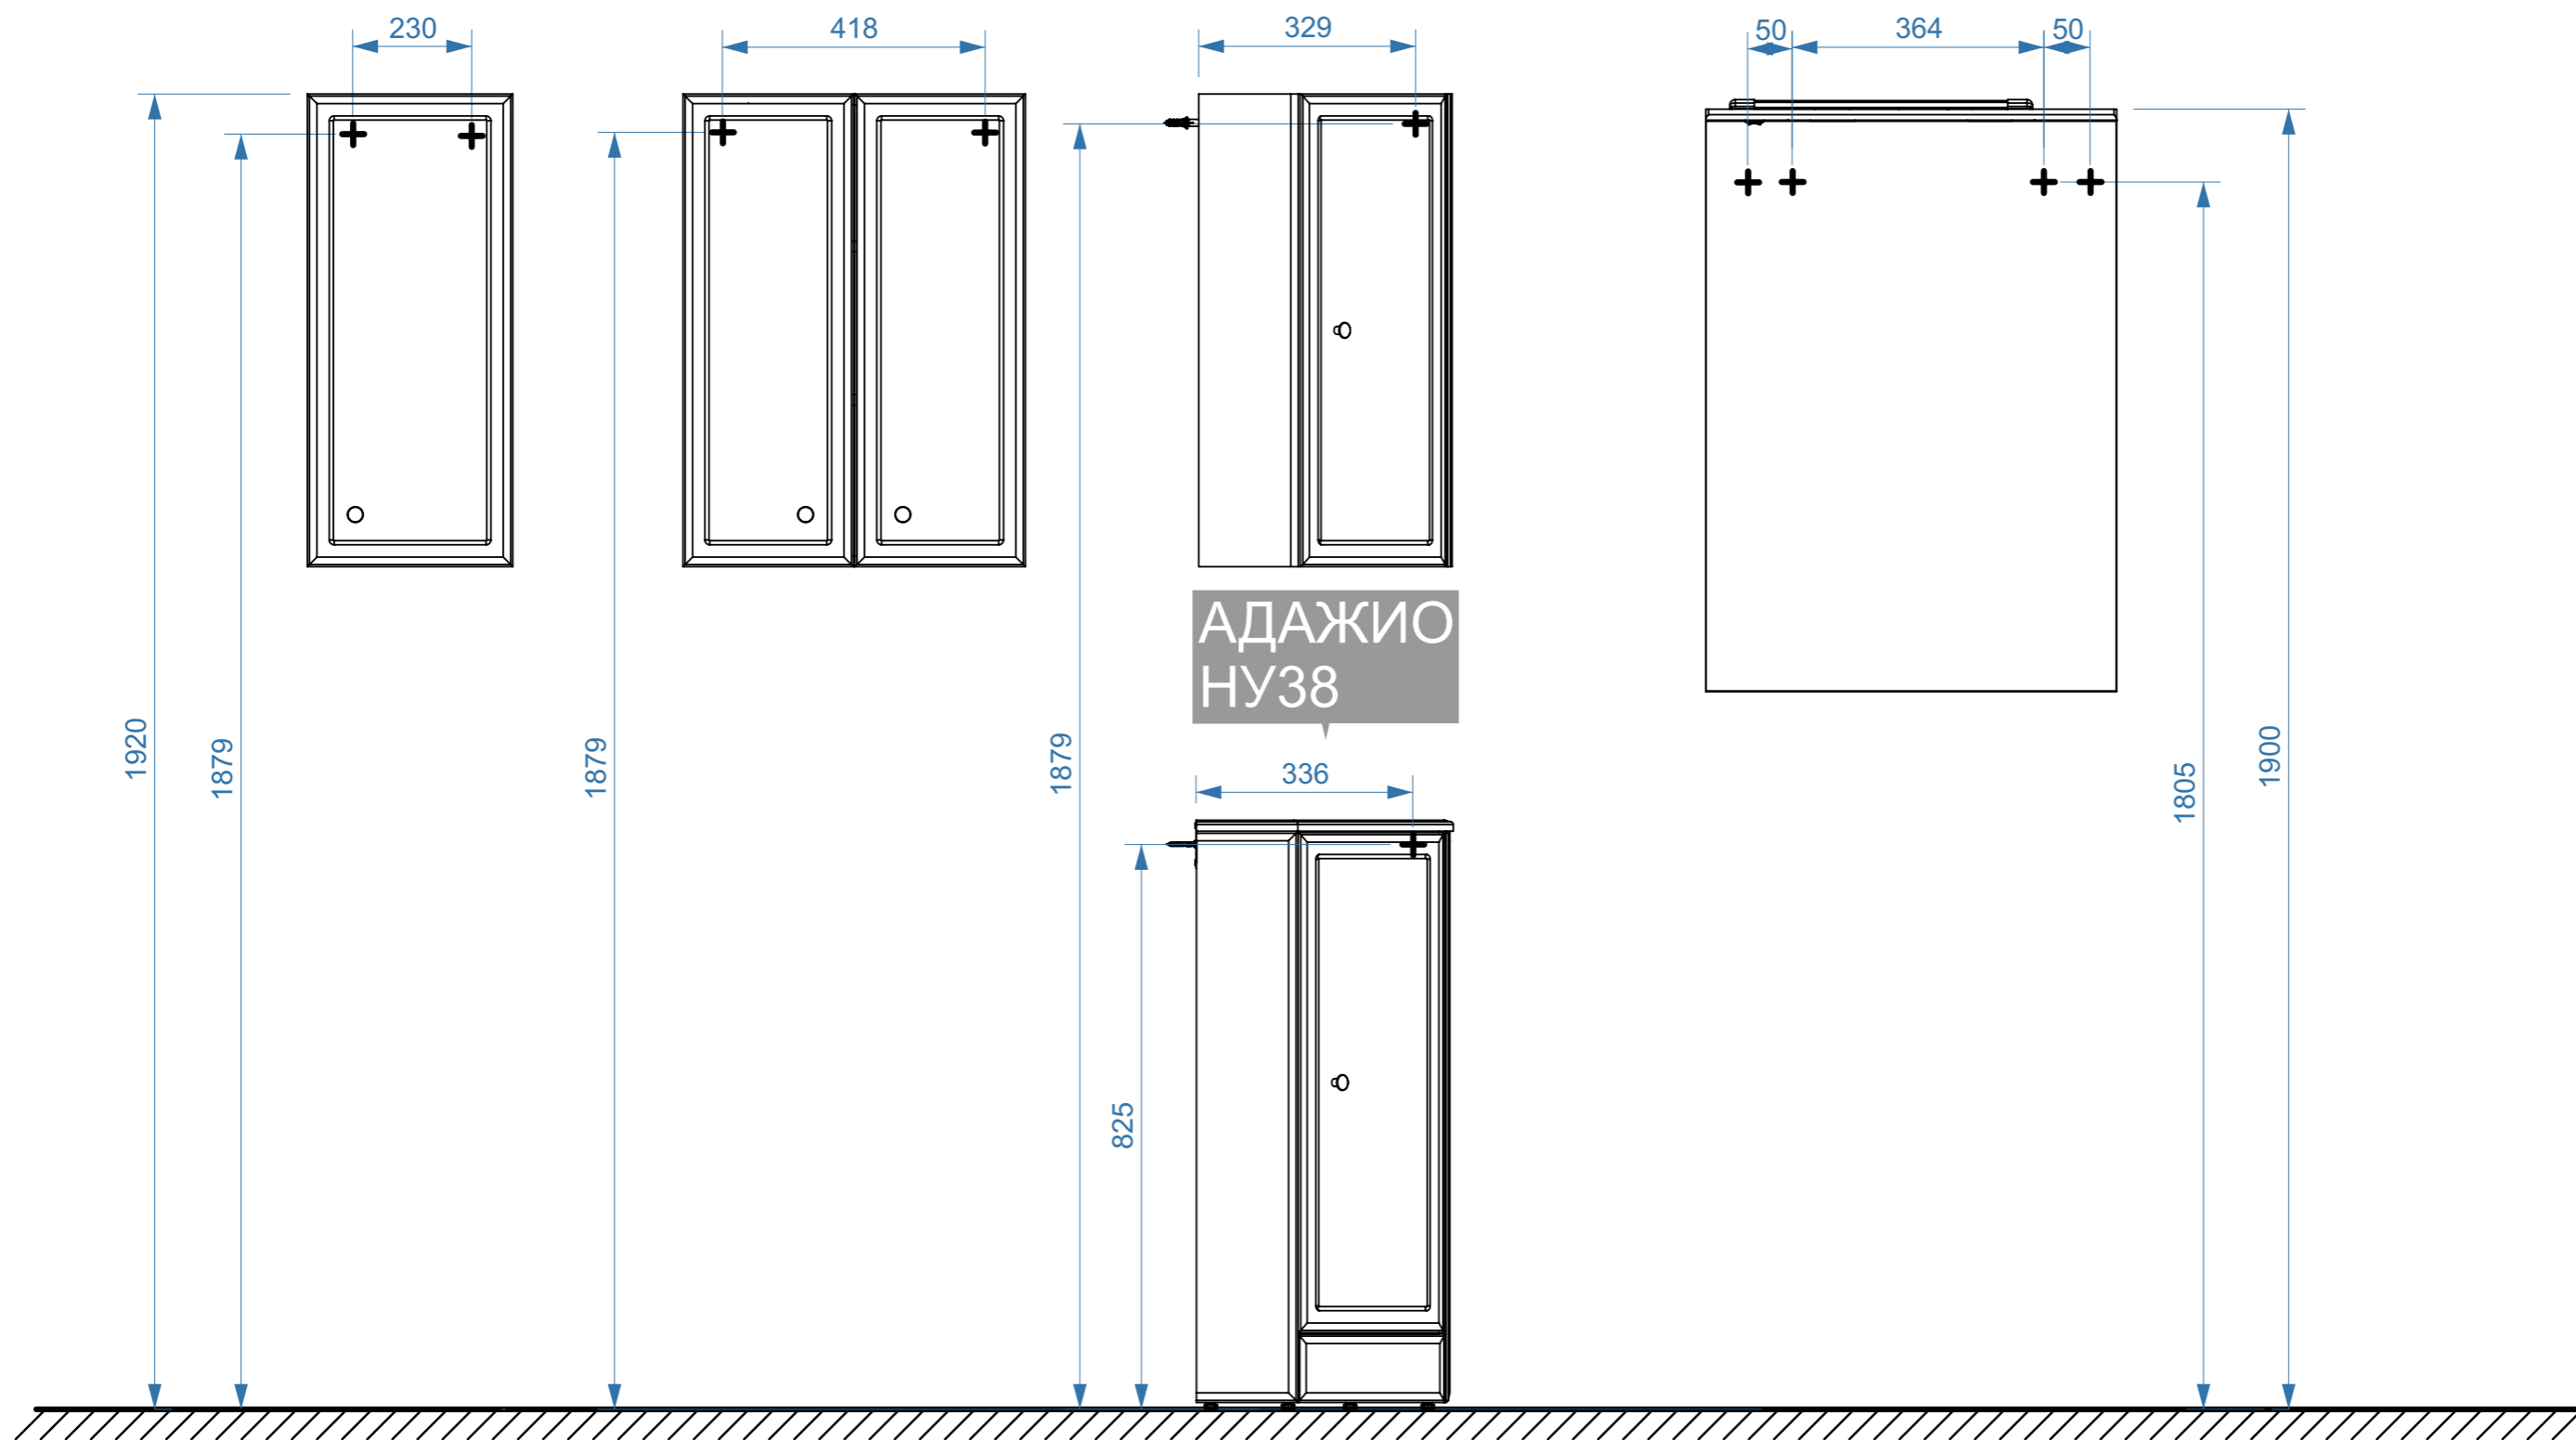

коллекция
«АДАЖИО»
схема монтажа

- вывод труб водоснабжения
- ⊕ вывод труб канализации
- + крепление навесов
- ⚡ подключение электрического провода

АДАЖИО
Ш30

АДАЖИО
Ш50

АДАЖИО
ШУ38

АДАЖИО
В60

коллекция
«АДАЖИО»
схема монтажа

- вывод труб водоснабжения
- ⊕ вывод труб канализации
- ⊕ крепление навесов
- ⚡ подключение электрического провода