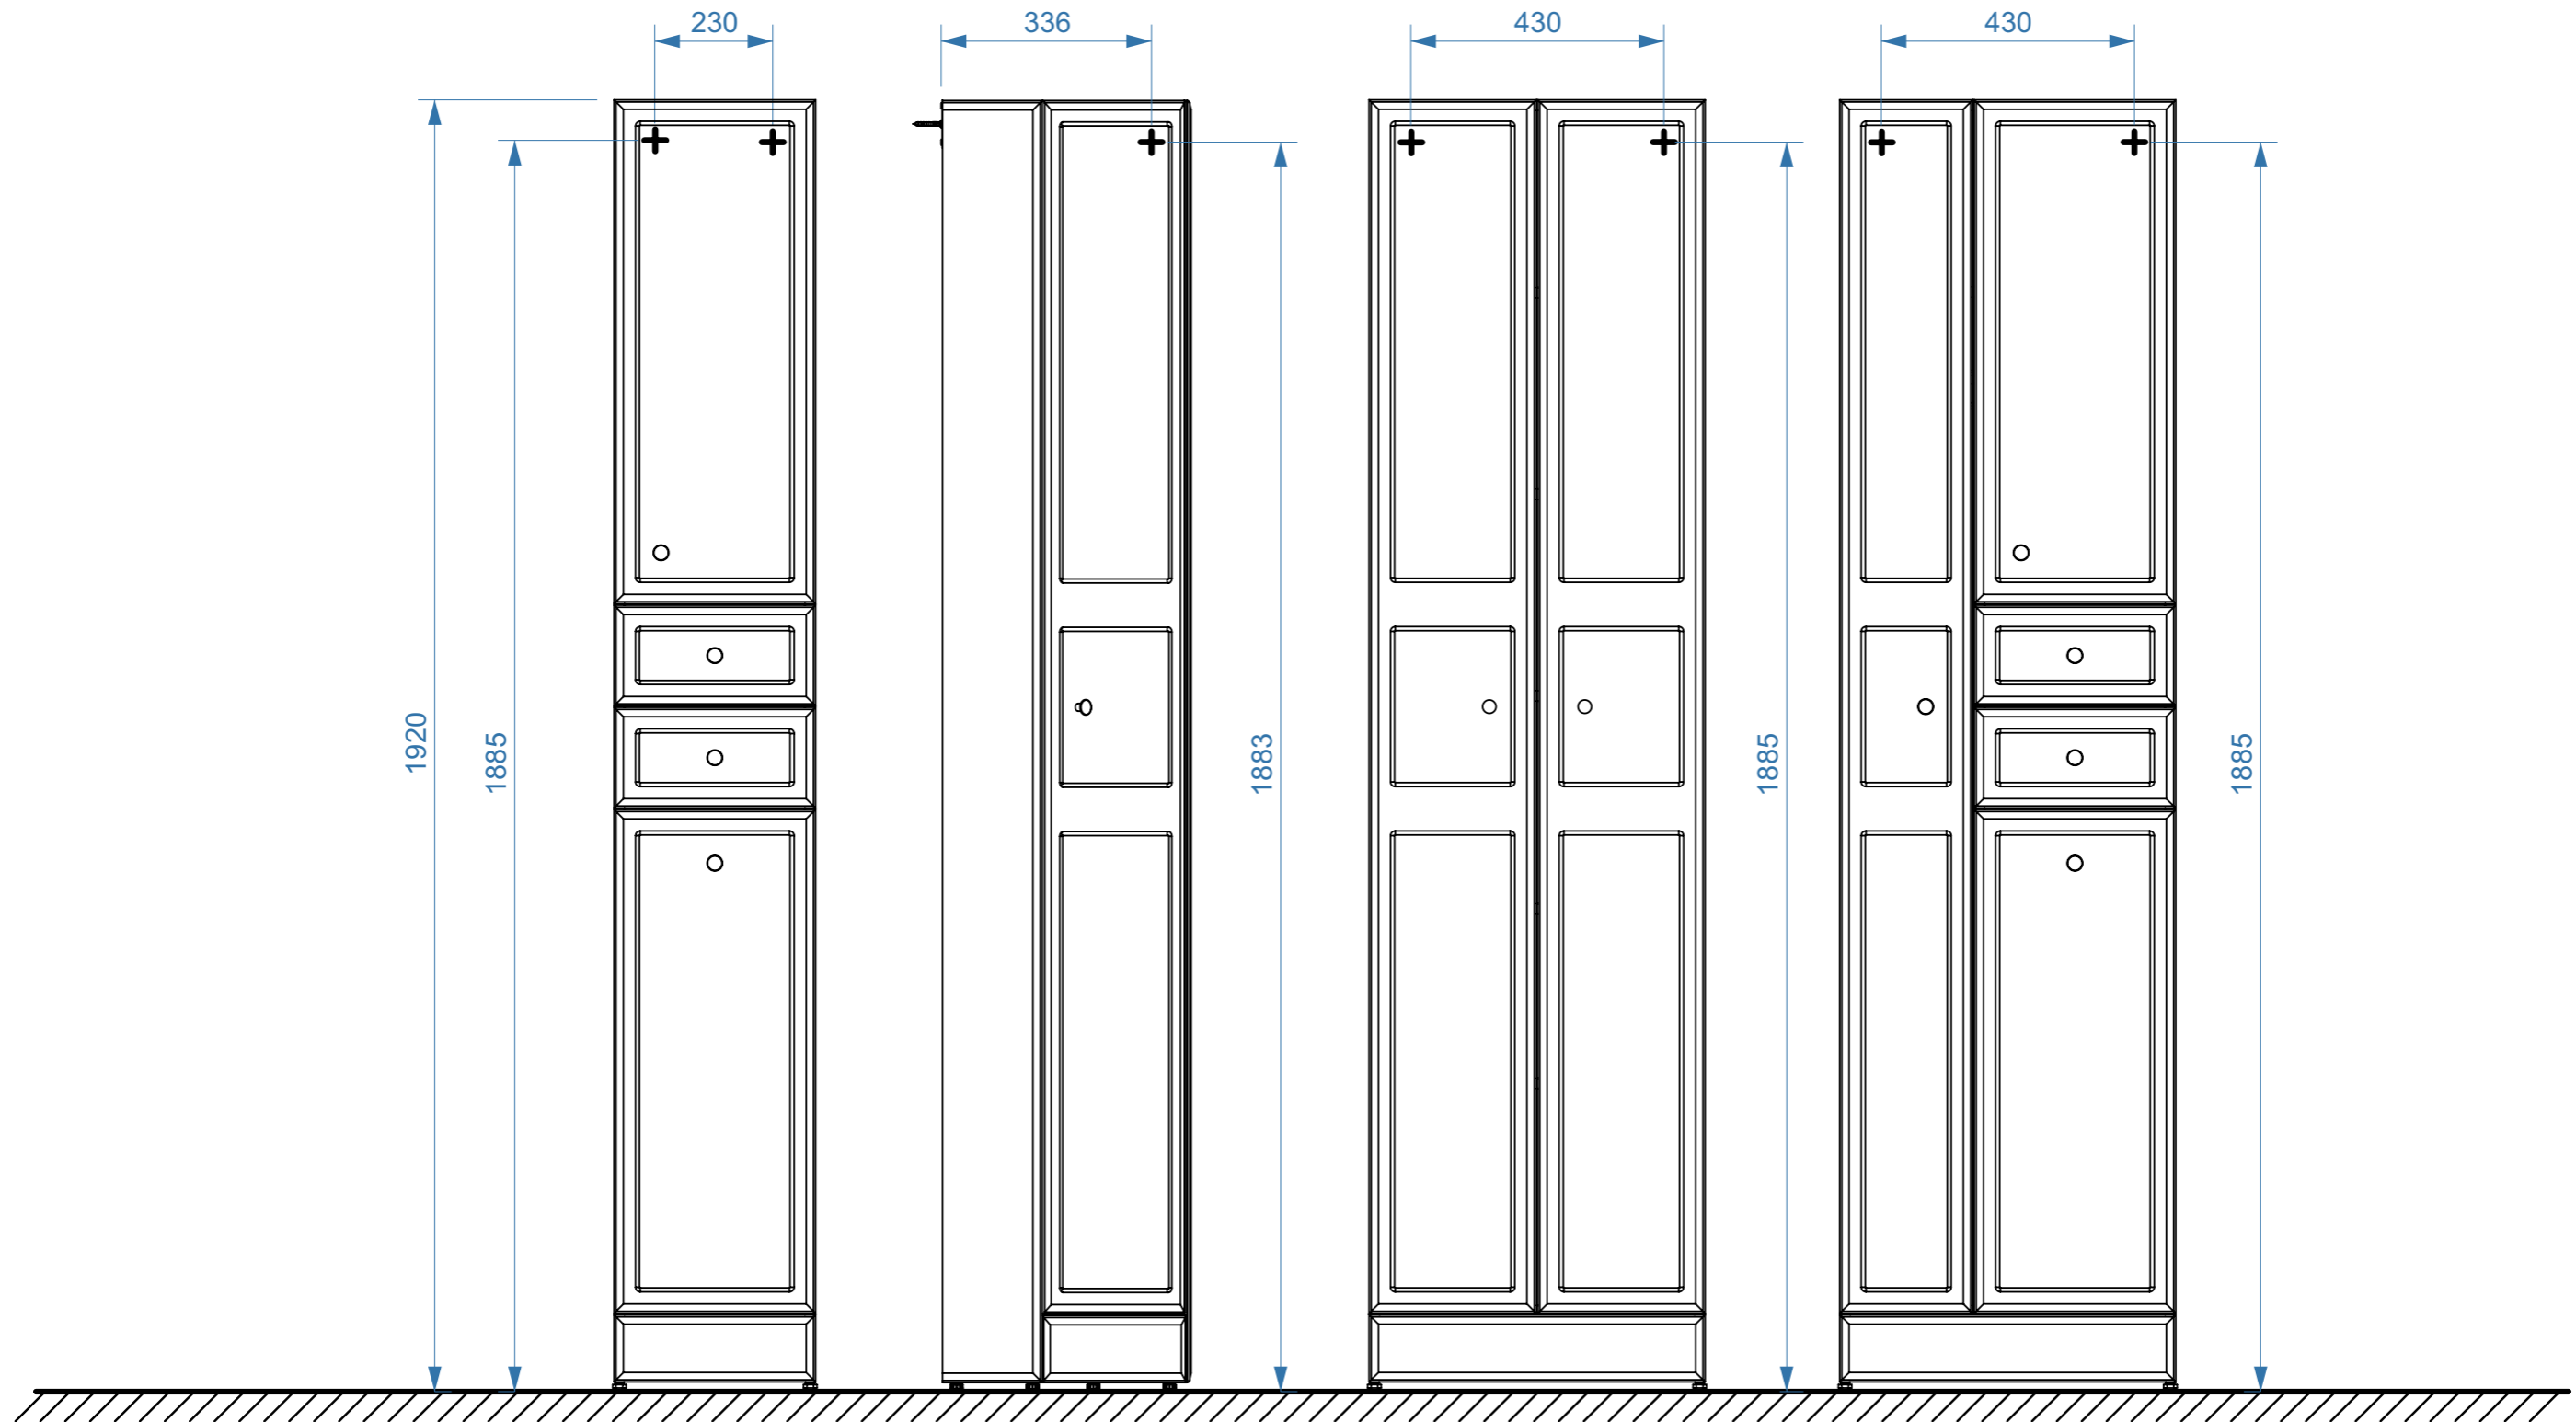

АДАЖИО 600

АДАЖИО 800

АДАЖИО 1050

- вывод труб водоснабжения
- ⊕ вывод труб канализации
- + крепление навесов
- ⚡ подключение электрического провода

АДАЖИО
П30-02К

АДАЖИО
ПУ38

АДАЖИО
П50

АДАЖИО
П50-02К

коллекция
«АДАЖИО»
схема монтажа

- вывод труб водоснабжения
- ⊕ вывод труб канализации
- + крепление навесов
- ⚡ подключение электрического провода

АДАЖИО
Ш30

АДАЖИО
Ш50

АДАЖИО
ШУ38

АДАЖИО
В60

коллекция
«АДАЖИО»
схема монтажа

- вывод труб водоснабжения
- ⊕ вывод труб канализации
- ⊕ крепление навесов
- ⚡ подключение электрического провода