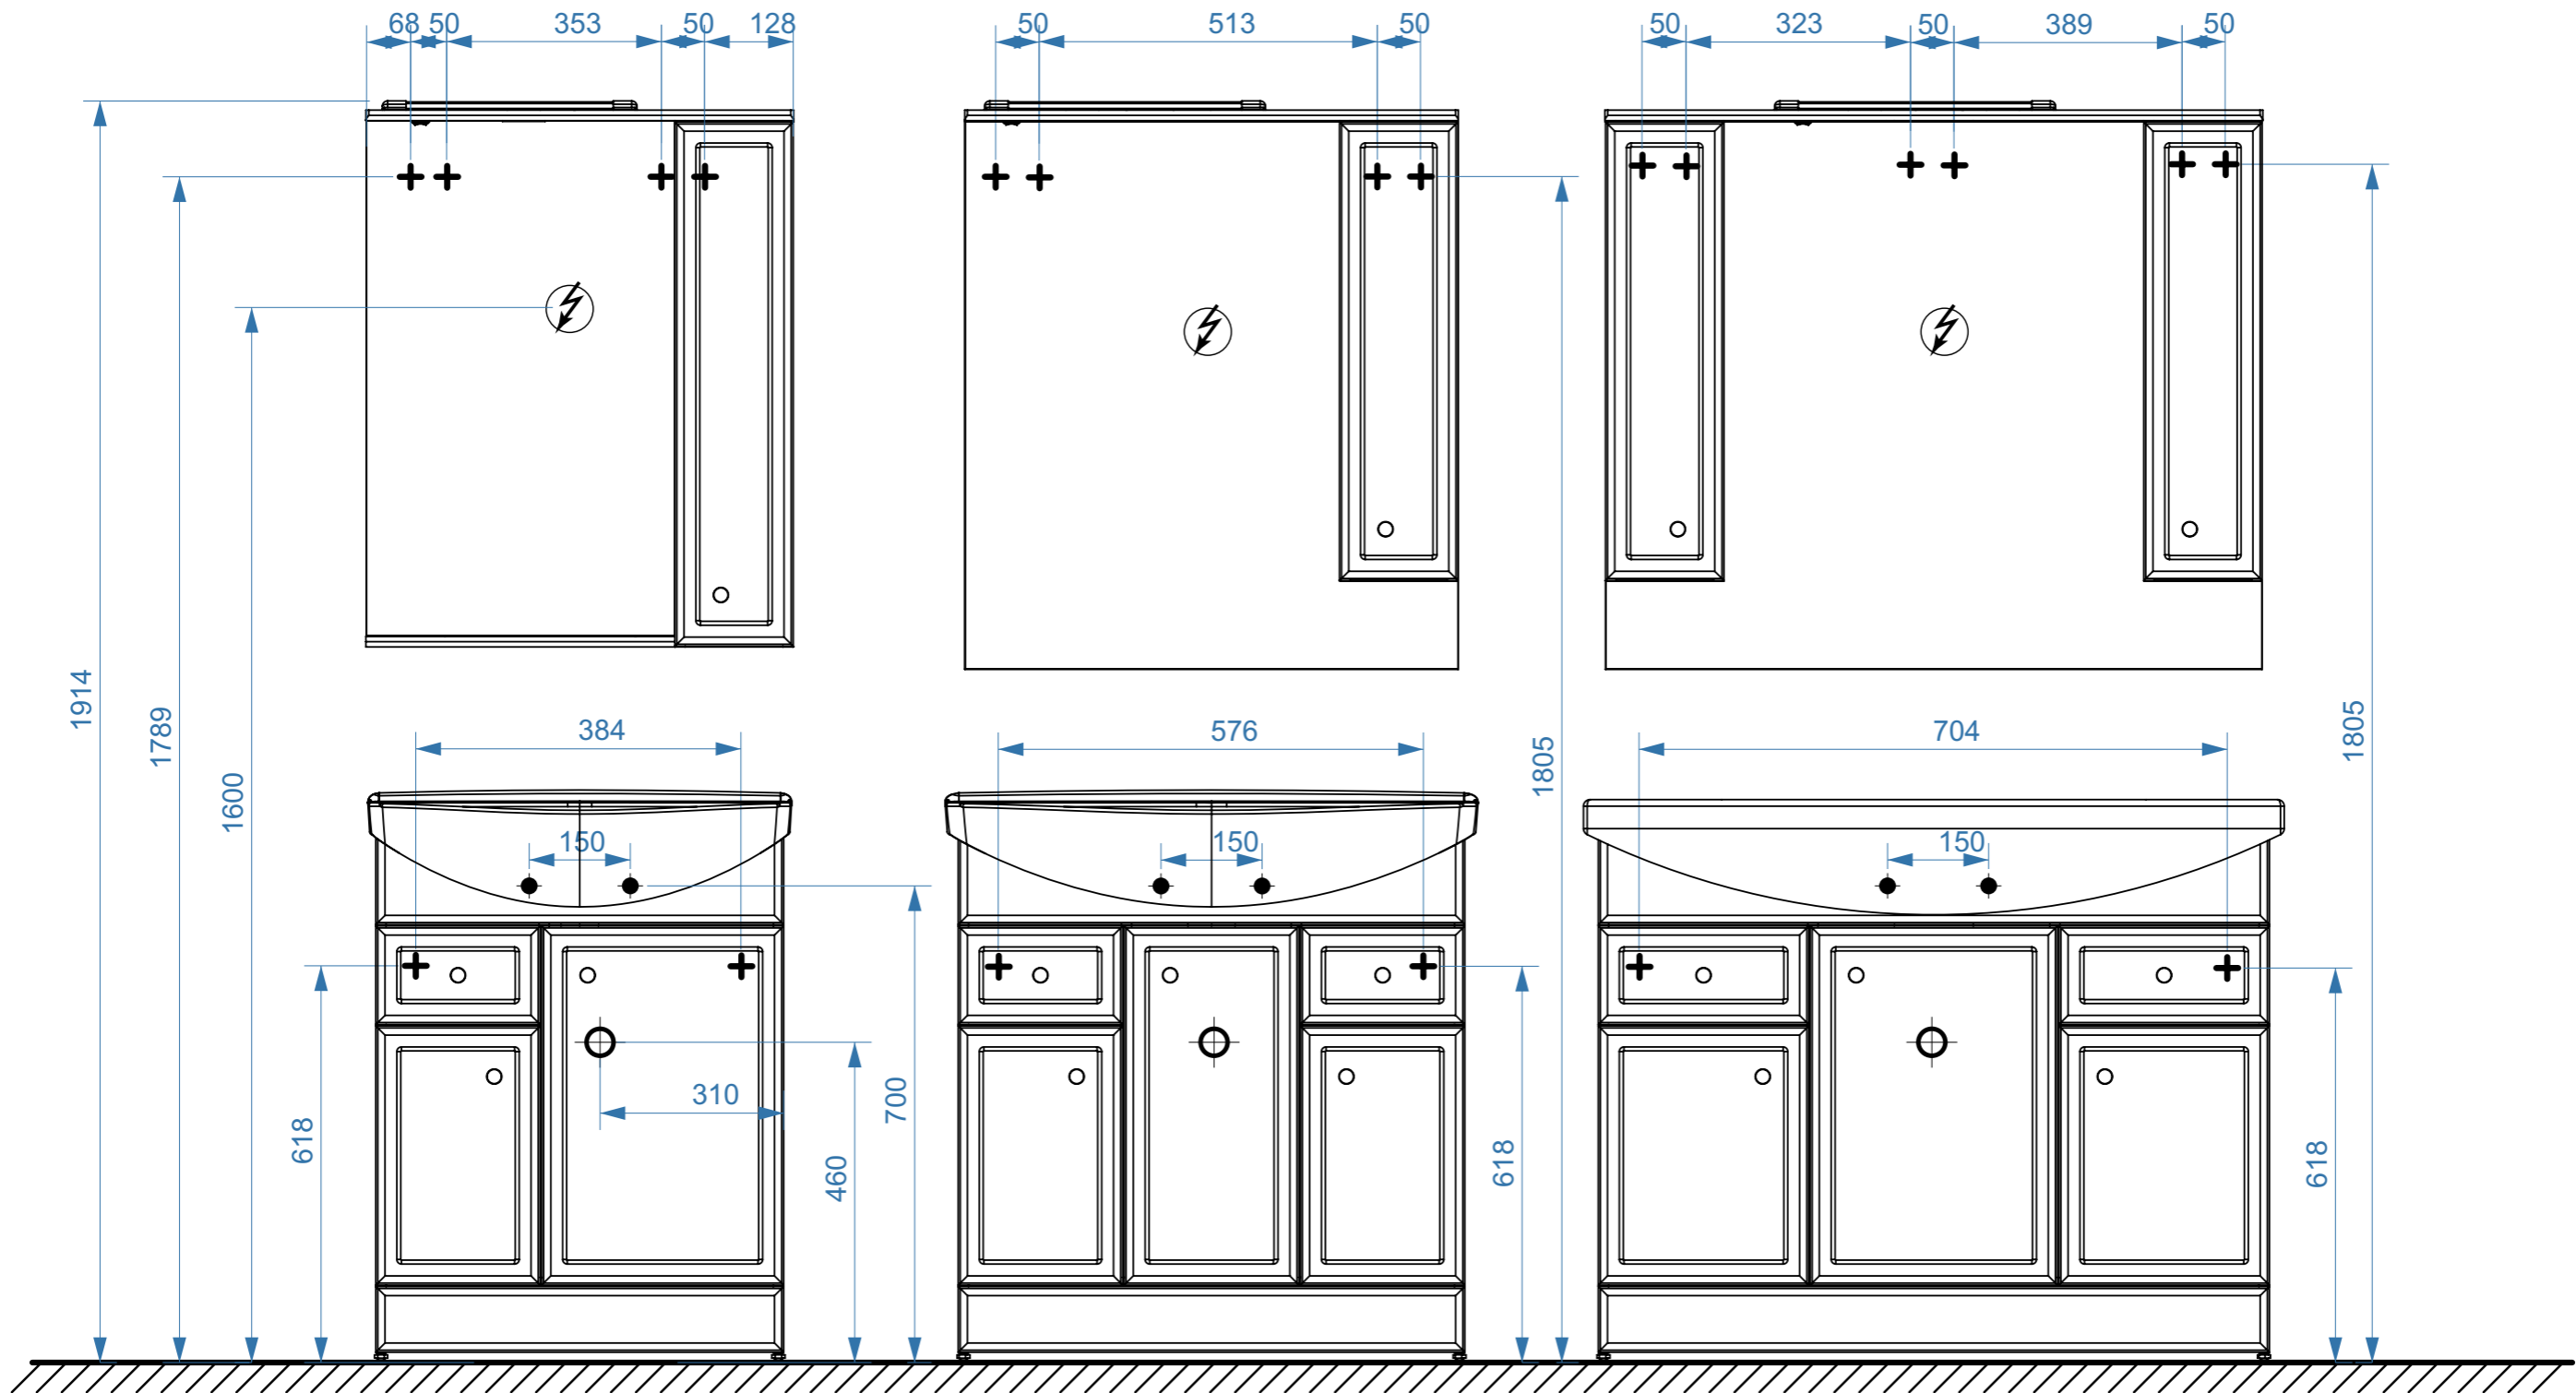

АДАЖИО 600

АДАЖИО 800

АДАЖИО 1050

- вывод труб водоснабжения
- ⊕ вывод труб канализации
- ⊕ крепление навесов
- ⚡ подключение электрического провода

АДАЖИО
П30-02К

АДАЖИО
ПУ38

АДАЖИО
П50

АДАЖИО
П50-02К

коллекция
«АДАЖИО»
схема монтажа

- вывод труб водоснабжения
- ⊕ вывод труб канализации
- + крепление навесов
- ⚡ подключение электрического провода

АДАЖИО
Ш30

АДАЖИО
Ш50

АДАЖИО
ШУ38

АДАЖИО
В60

коллекция
«АДАЖИО»
схема монтажа