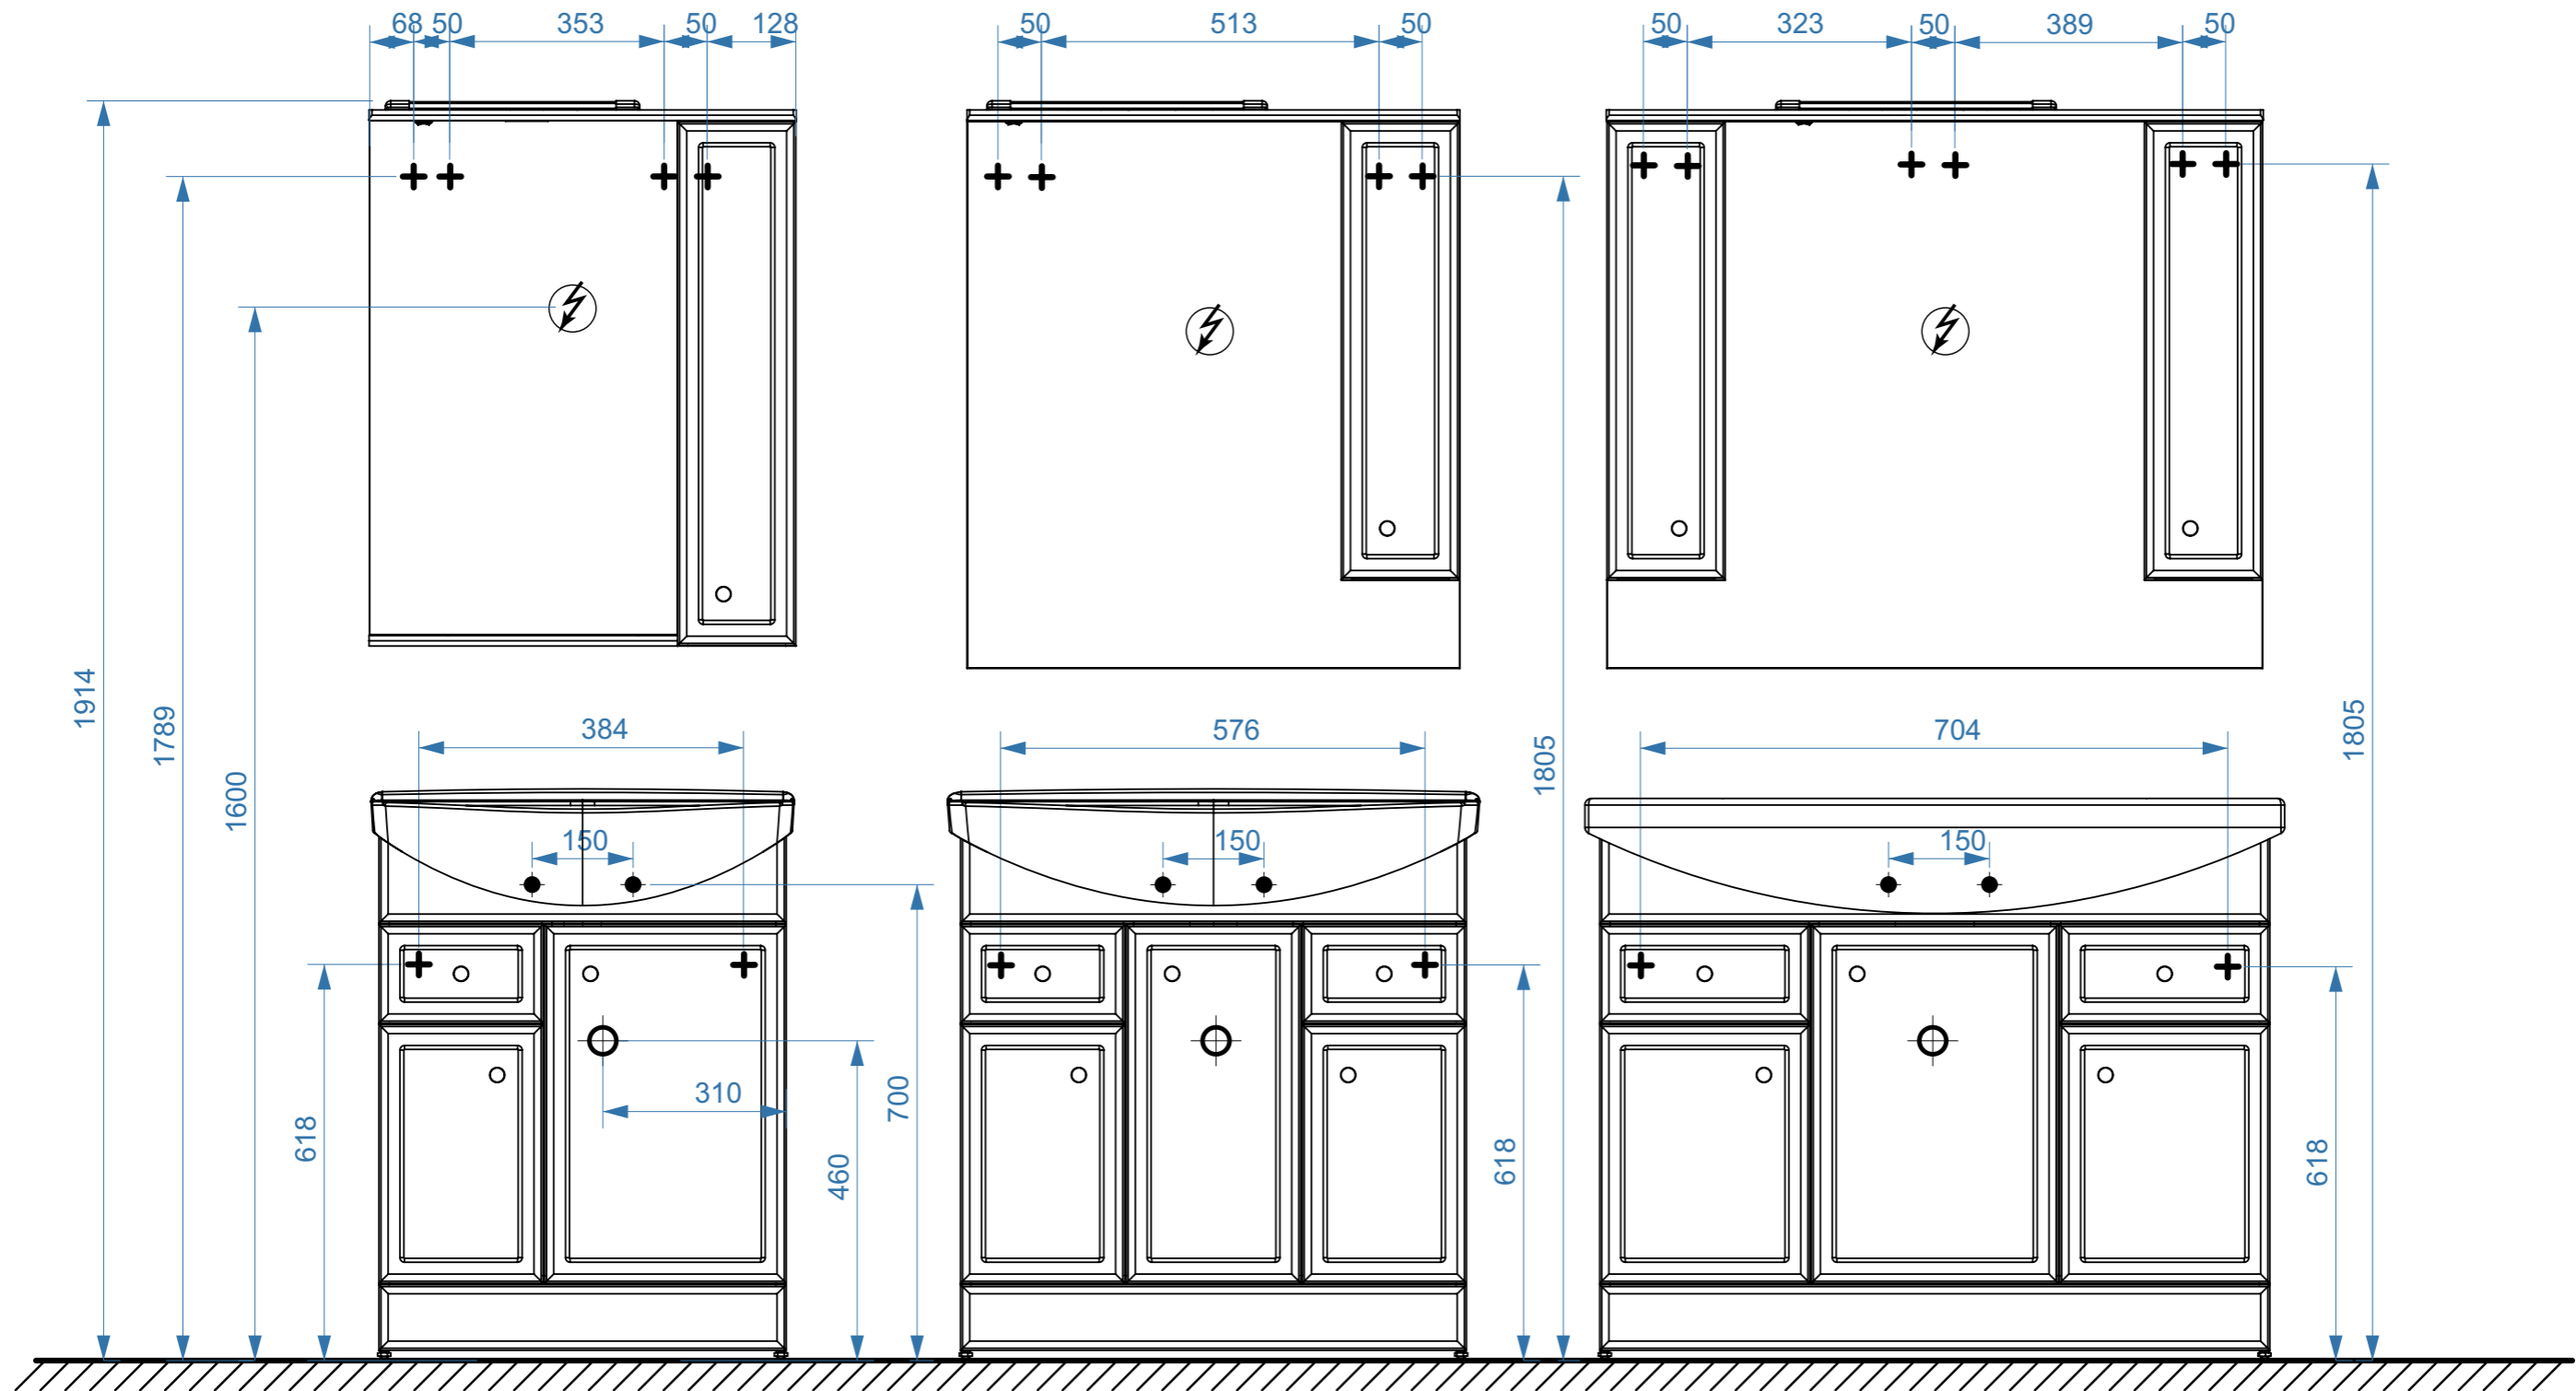

АДАЖИО 600

АДАЖИО 800

АДАЖИО 1050

- вывод труб водоснабжения
- ⊕ вывод труб канализации
- ⊕ крепление навесов
- ⚡ подключение электрического провода

АДАЖИО
П30-02К

АДАЖИО
ПУ38

АДАЖИО
П50

АДАЖИО
П50-02К

коллекция
«АДАЖИО»
схема монтажа

- вывод труб водоснабжения
- ⊕ вывод труб канализации
- + крепление навесов
- ⚡ подключение электрического провода

АДАЖИО
Ш30

АДАЖИО
Ш50

АДАЖИО
ШУ38

АДАЖИО
В60

коллекция
«АДАЖИО»
схема монтажа