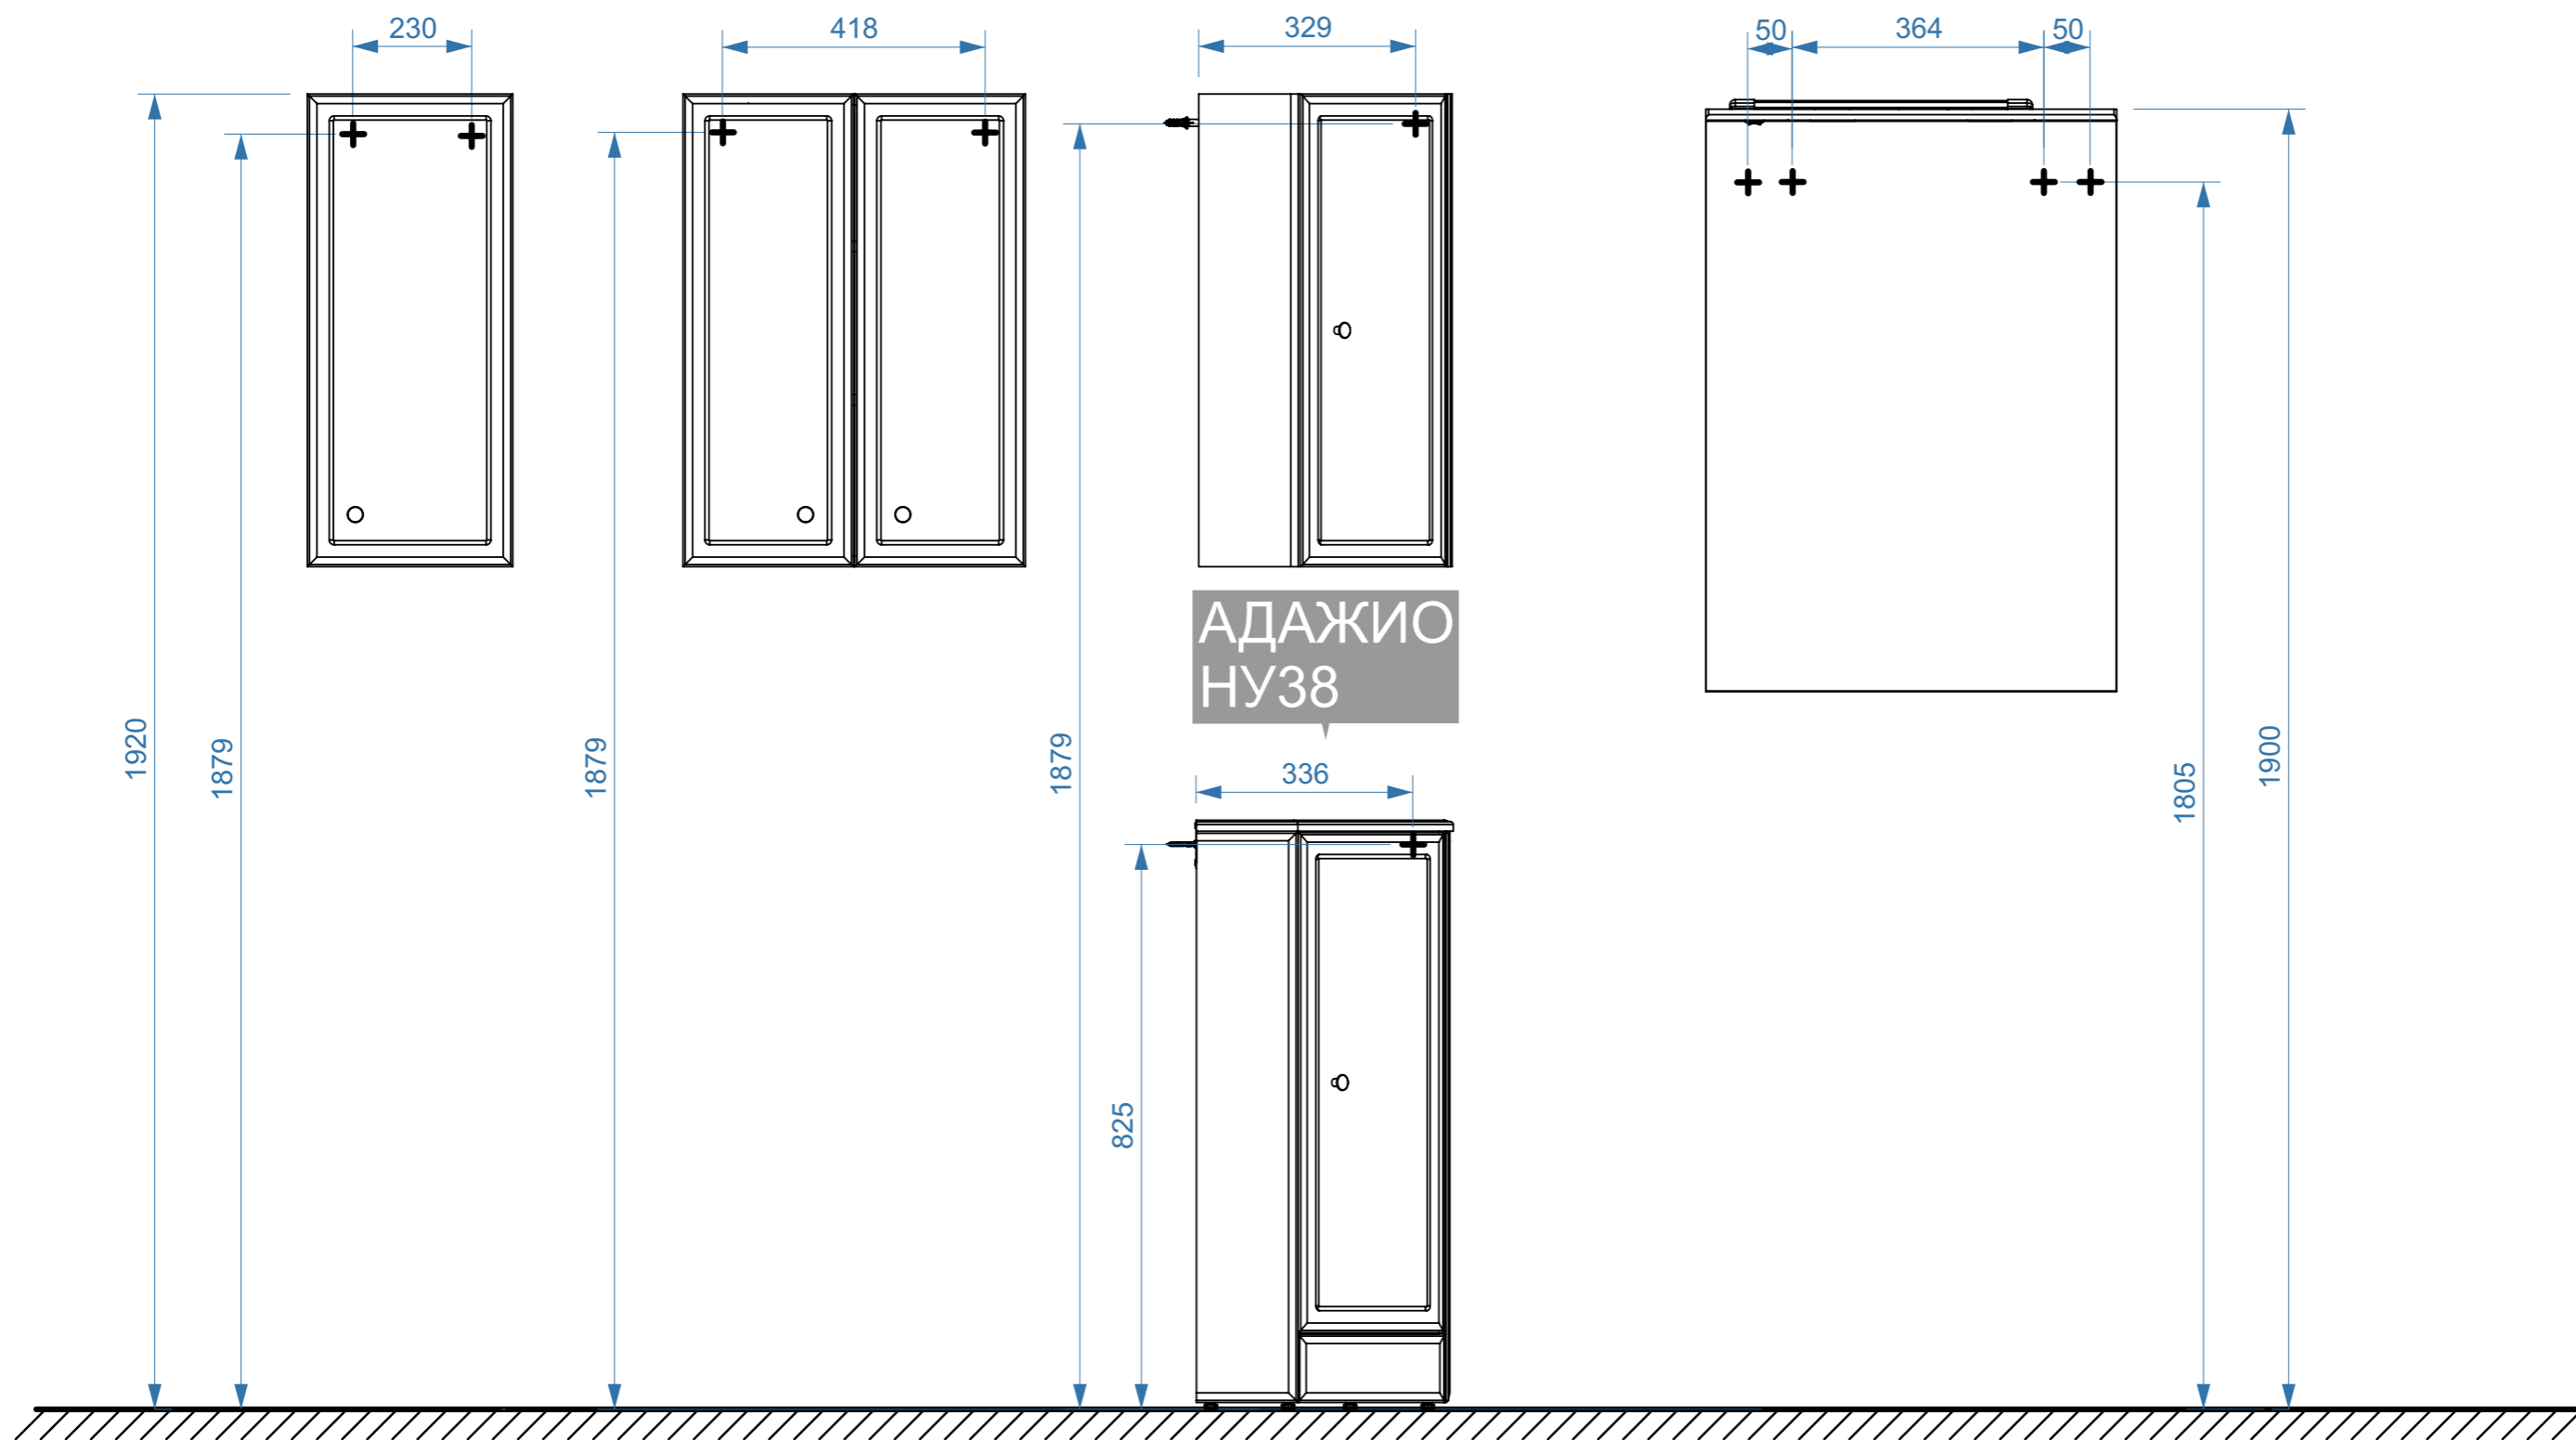

коллекция
«АДАЖИО»
схема монтажа

- вывод труб водоснабжения
- ⊕ вывод труб канализации
- + крепление навесов
- ⚡ подключение электрического провода

АДАЖИО
Ш30

АДАЖИО
Ш50

АДАЖИО
ШУ38

АДАЖИО
В60

коллекция
«АДАЖИО»
схема монтажа

- вывод труб водоснабжения
- ⊕ вывод труб канализации
- + крепление навесов
- ⚡ подключение электрического провода