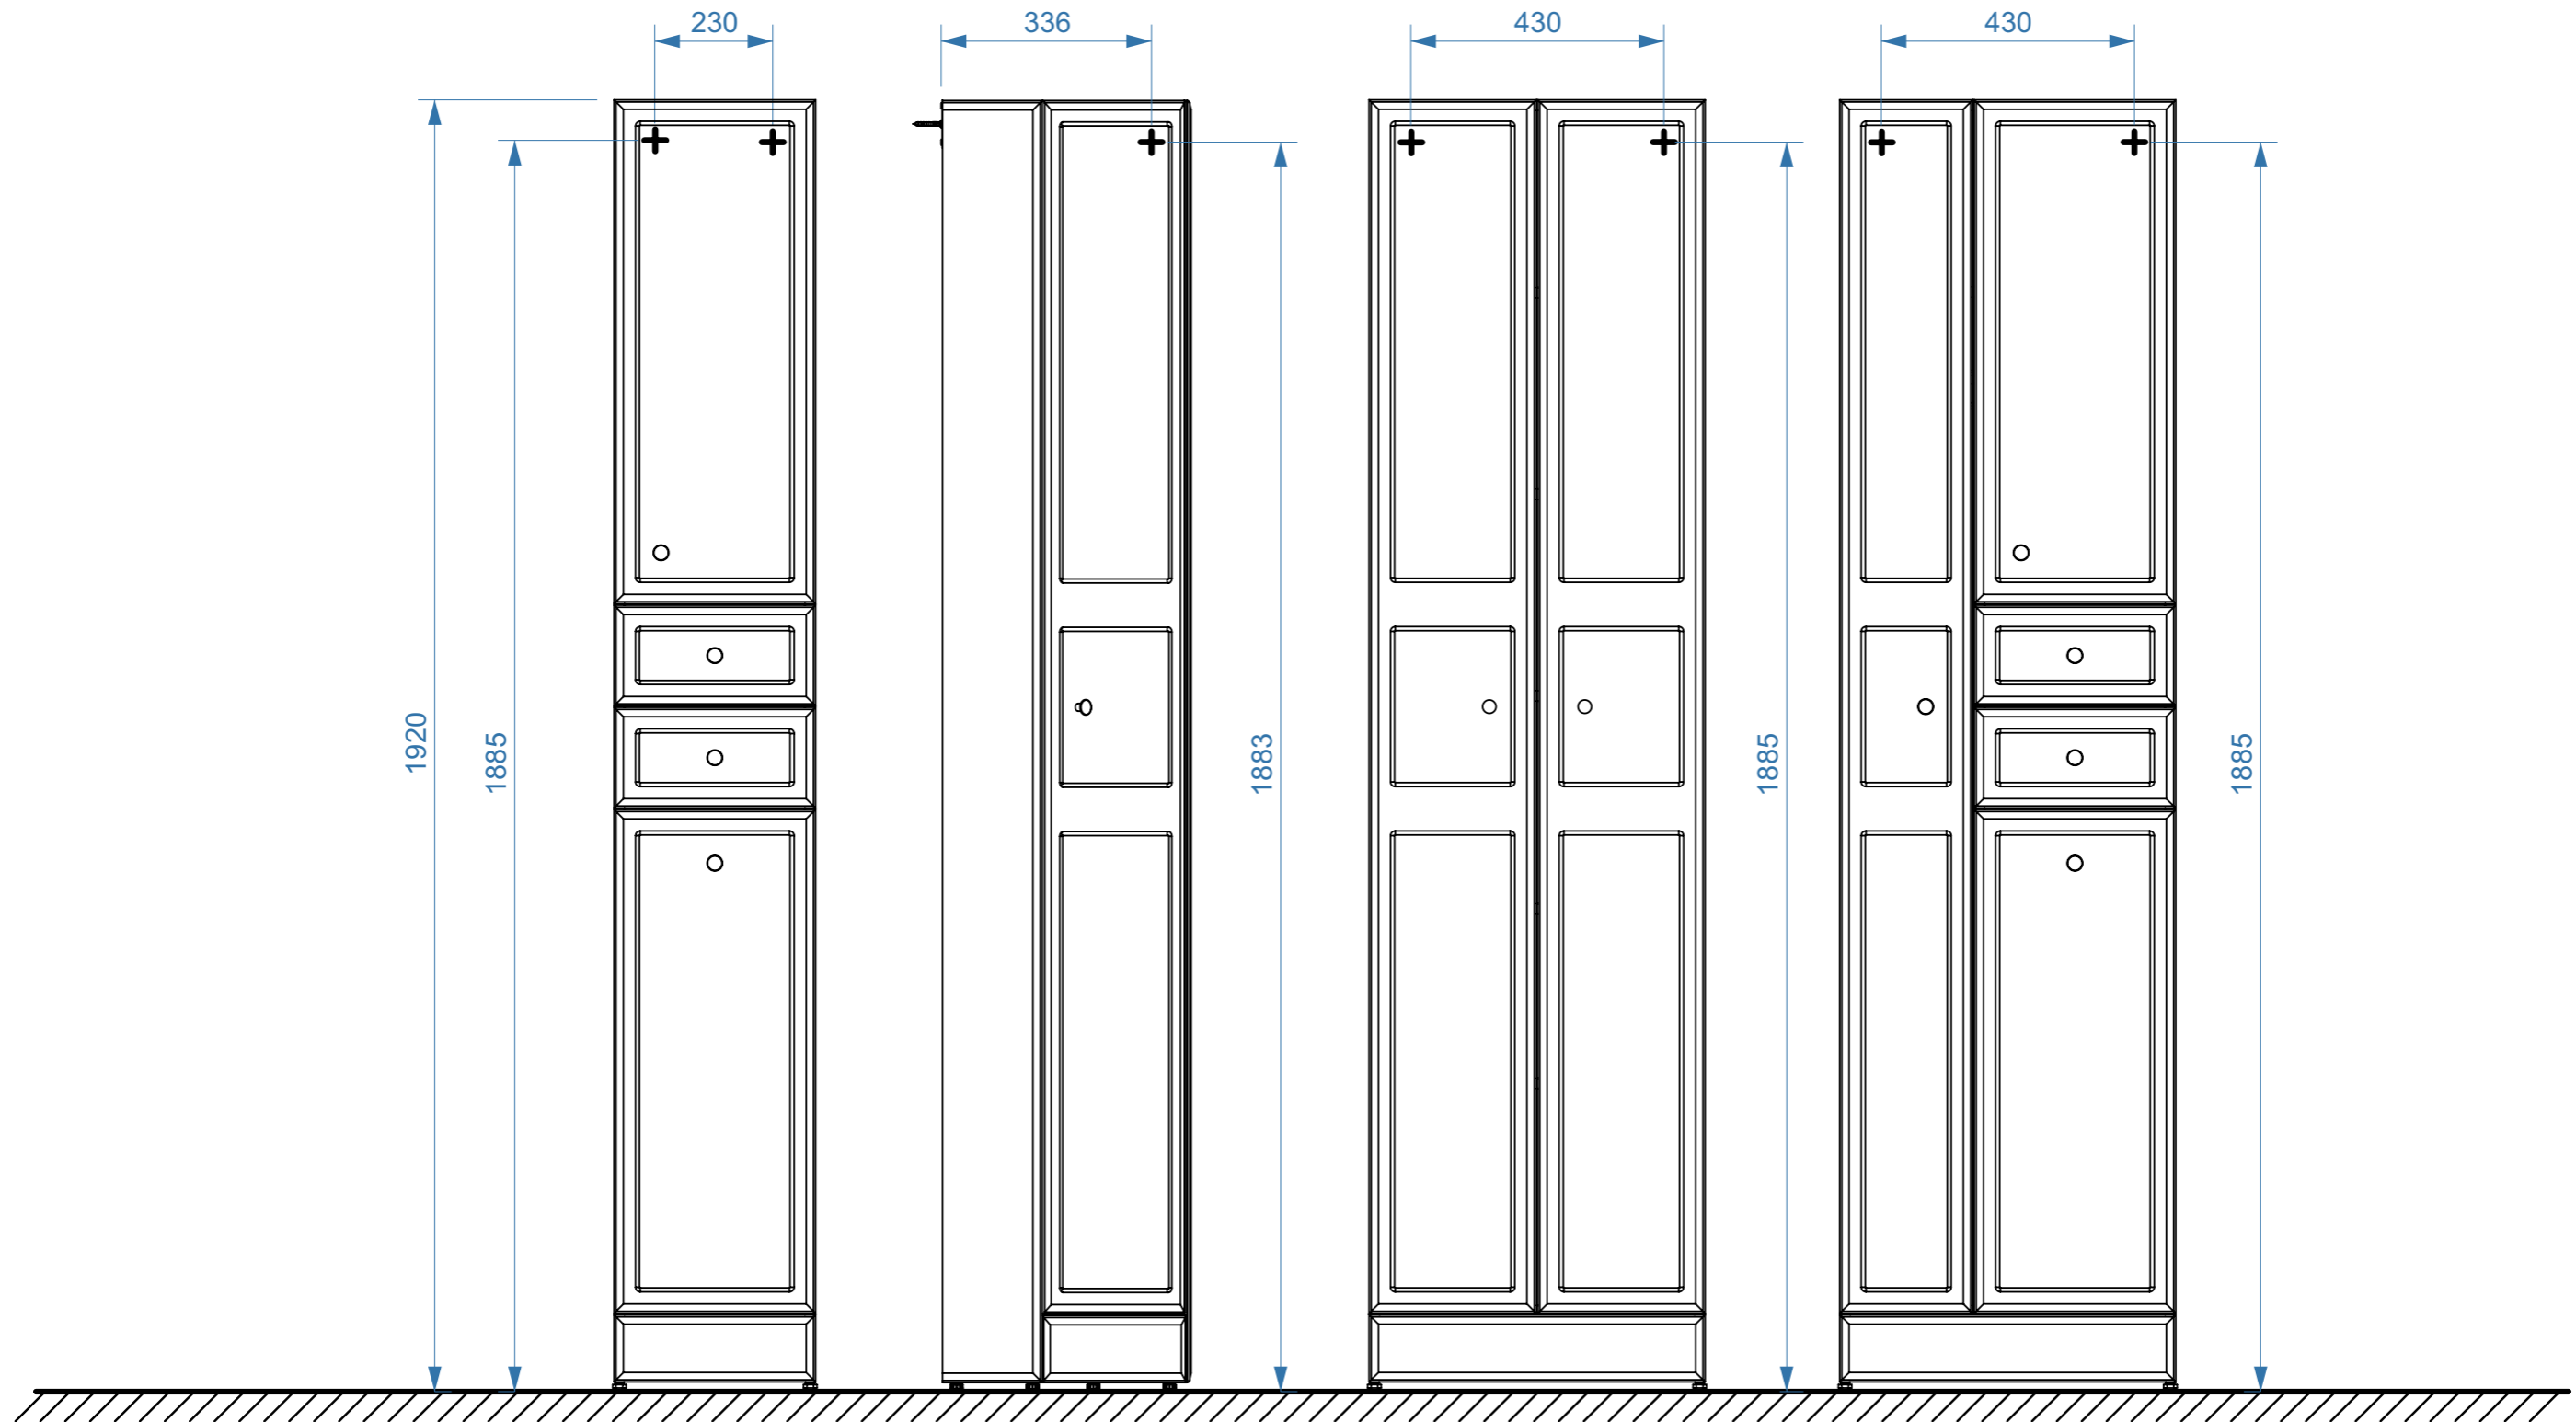

АДАЖИО 600

АДАЖИО 800

АДАЖИО 1050

- вывод труб водоснабжения
- ⊕ вывод труб канализации
- ⊕ крепление навесов
- ⚡ подключение электрического провода

АДАЖИО
П30-02К

АДАЖИО
ПУ38

АДАЖИО
П50

АДАЖИО
П50-02К

коллекция
«АДАЖИО»
схема монтажа

- вывод труб водоснабжения
- ⊕ вывод труб канализации
- + крепление навесов
- ⚡ подключение электрического провода

АДАЖИО
Ш30

АДАЖИО
Ш50

АДАЖИО
ШУ38

АДАЖИО
В60

коллекция
«АДАЖИО»
схема монтажа

- вывод труб водоснабжения
- ⊕ вывод труб канализации
- + крепление навесов
- ⚡ подключение электрического провода