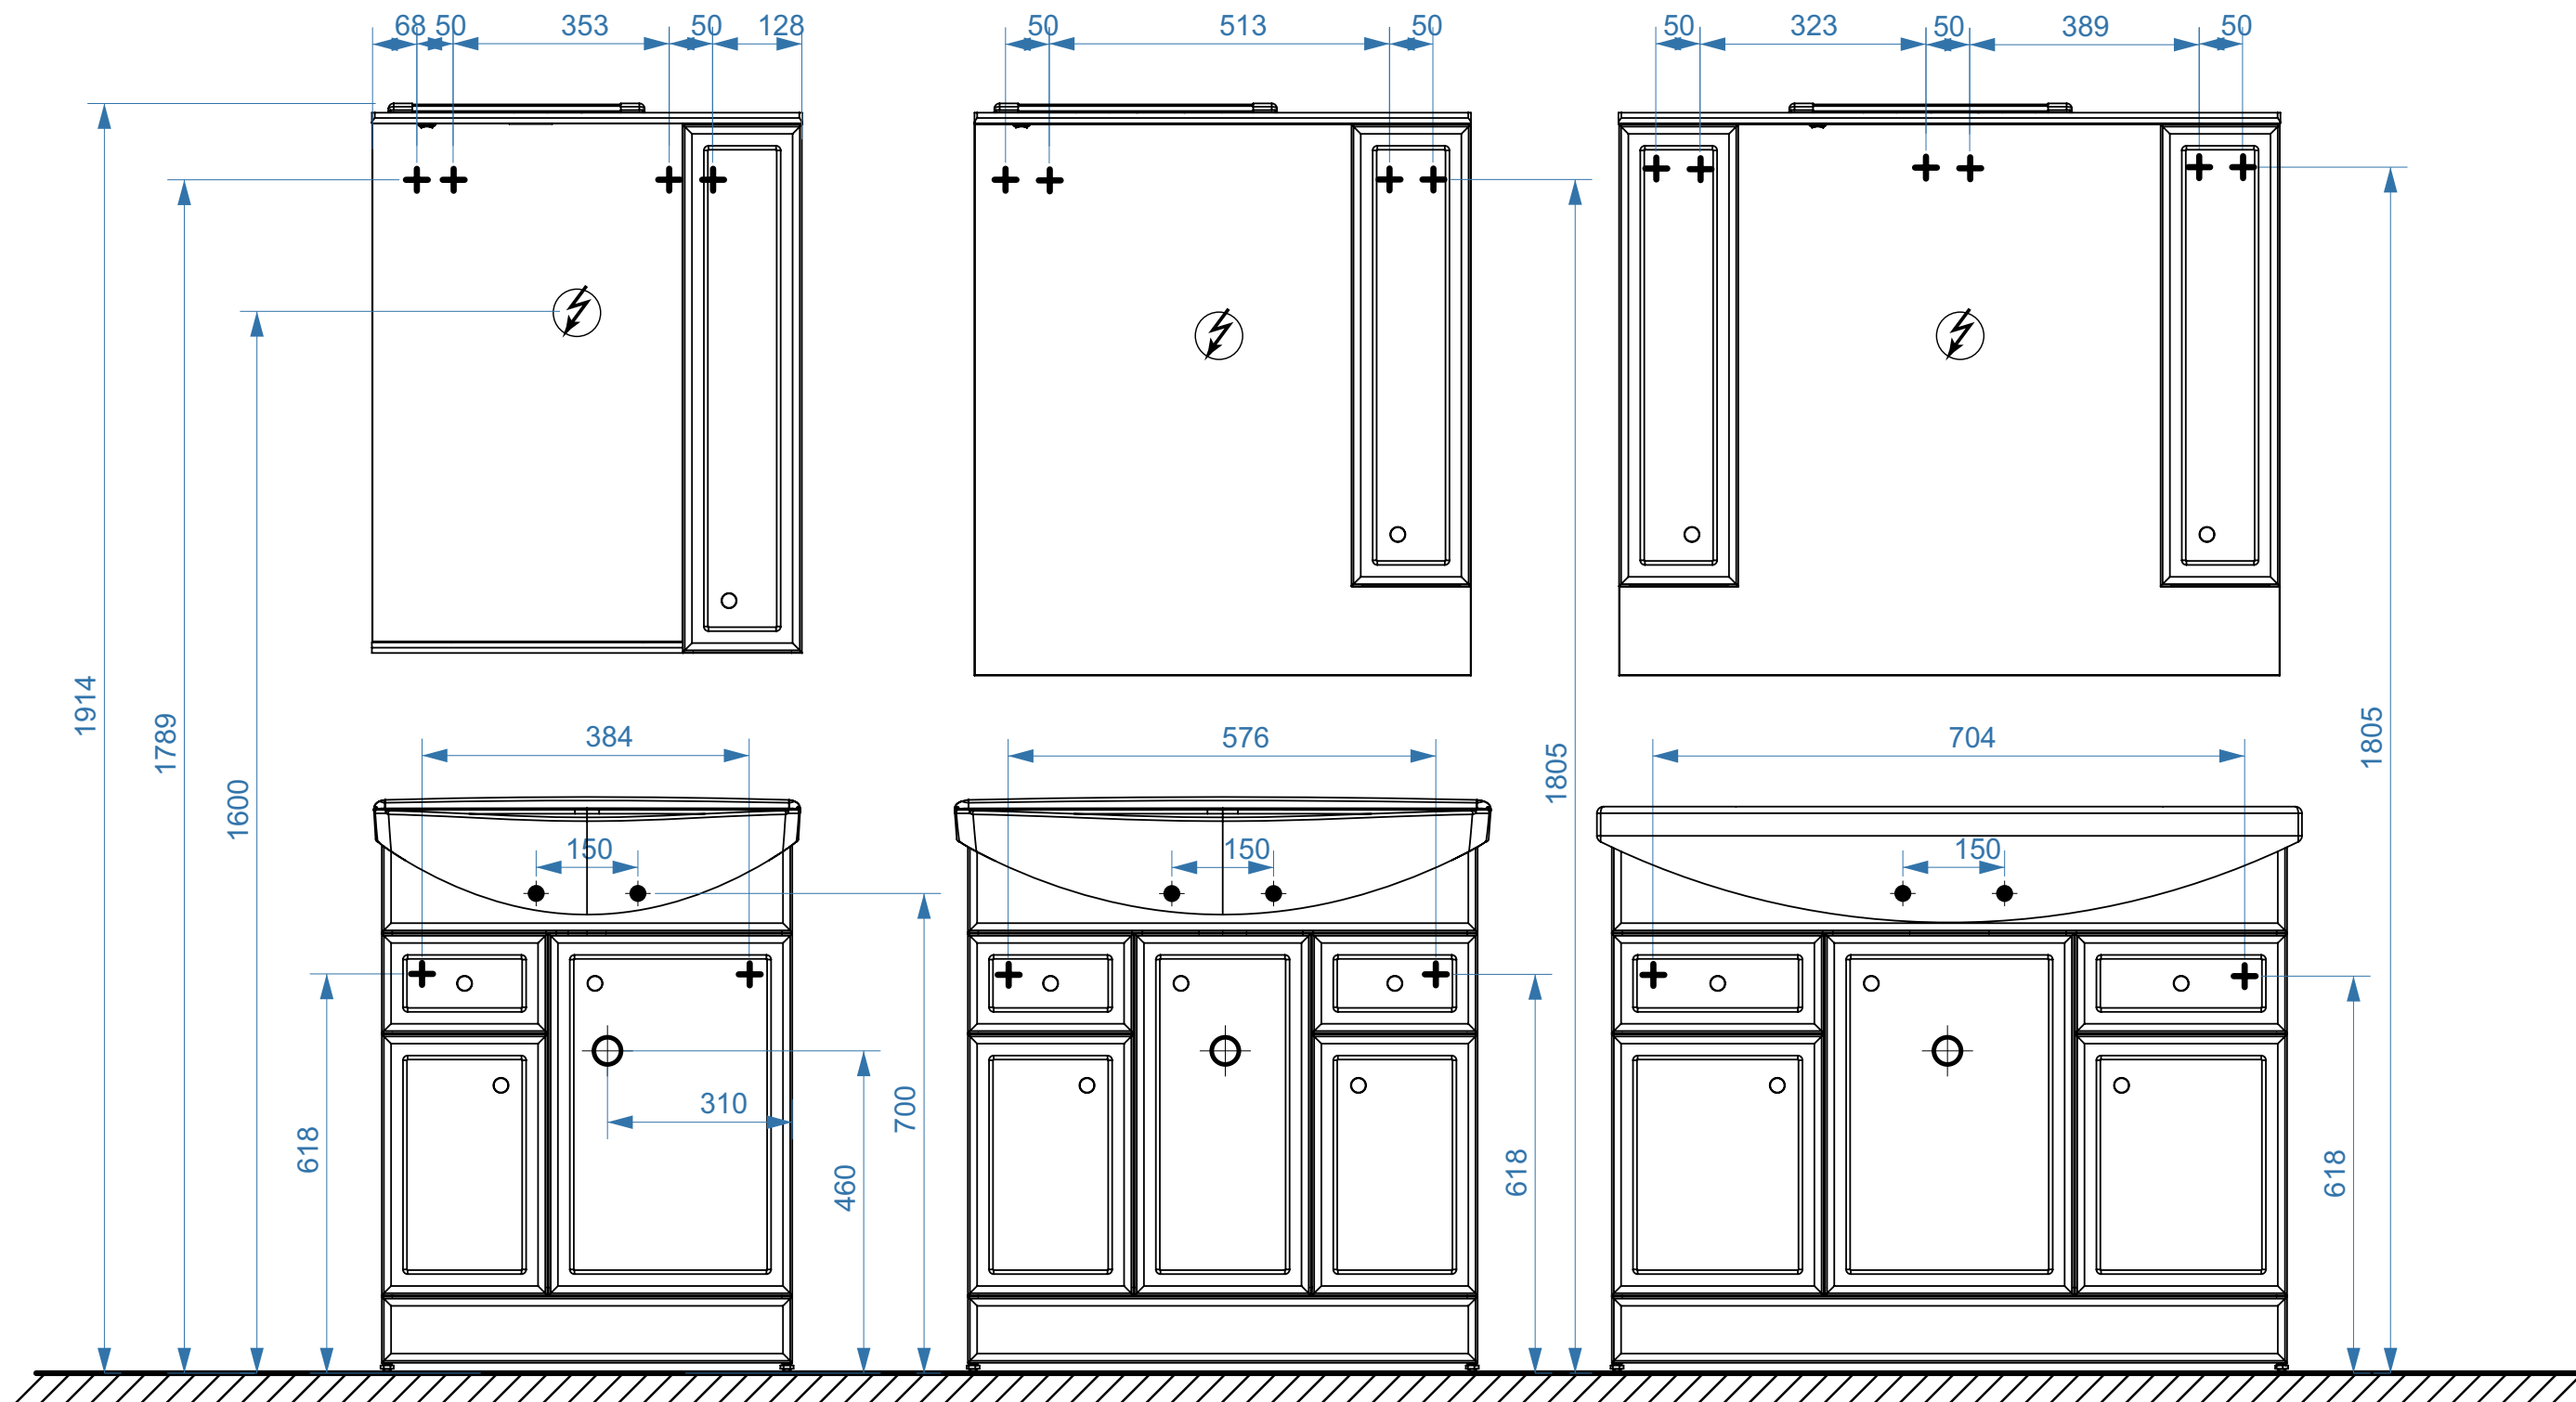

АДАЖИО 600

АДАЖИО 800

АДАЖИО 1050

коллекция «АДАЖИО»
схема монтажа

АДАЖИО
П30-02К

АДАЖИО
ПУ38

АДАЖИО
П50

АДАЖИО
П50-02К

коллекция
«АДАЖИО»
схема монтажа

- вывод труб водоснабжения
- ⊕ вывод труб канализации
- + крепление навесов
- ⚡ подключение электрического провода

АДАЖИО
Ш30

АДАЖИО
Ш50

АДАЖИО
ШУ38

АДАЖИО
В60

коллекция
«АДАЖИО»
схема монтажа