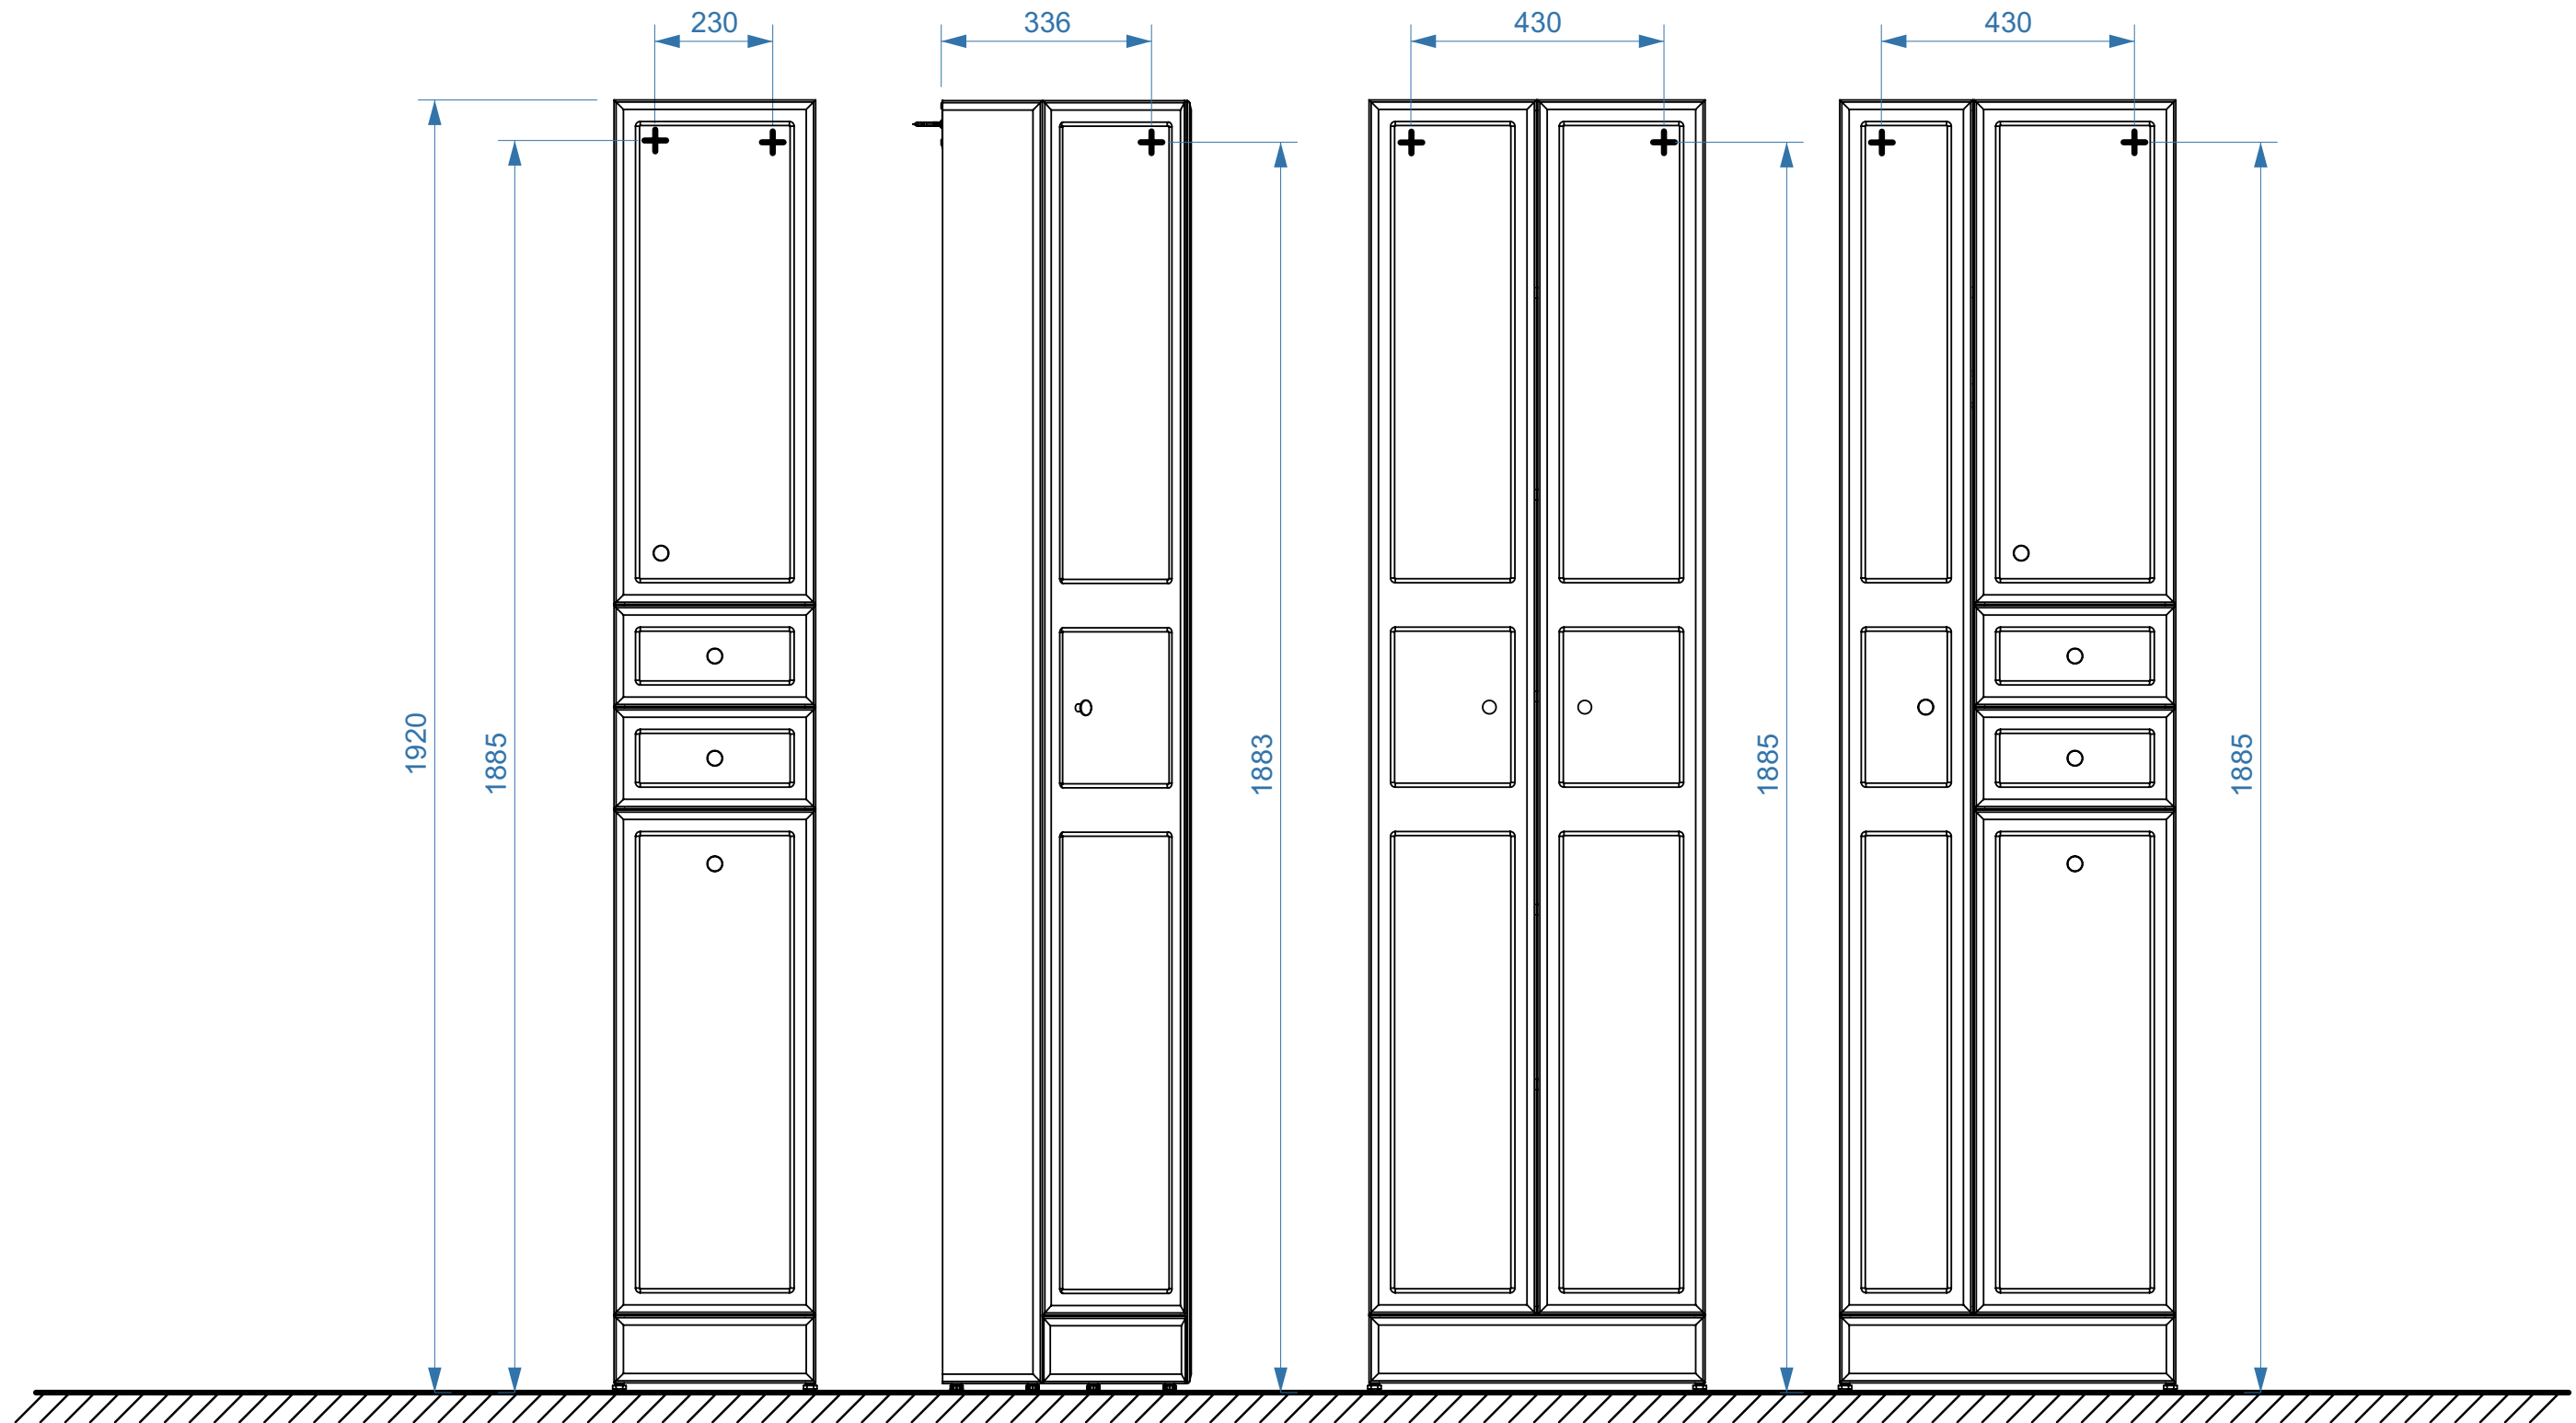

АДАЖИО 600

АДАЖИО 800

АДАЖИО 1050

коллекция «АДАЖИО»
схема монтажа

АДАЖИО
П30-02К

АДАЖИО
ПУ38

АДАЖИО
П50

АДАЖИО
П50-02К

коллекция
«АДАЖИО»
схема монтажа

- вывод труб водоснабжения
- ⊕ вывод труб канализации
- + крепление навесов
- ⚡ подключение электрического провода

АДАЖИО
Ш30

АДАЖИО
Ш50

АДАЖИО
ШУ38

АДАЖИО
В60

коллекция
«АДАЖИО»
схема монтажа

- вывод труб водоснабжения
- ⊕ вывод труб канализации
- ⊕ крепление навесов
- ⚡ подключение электрического провода