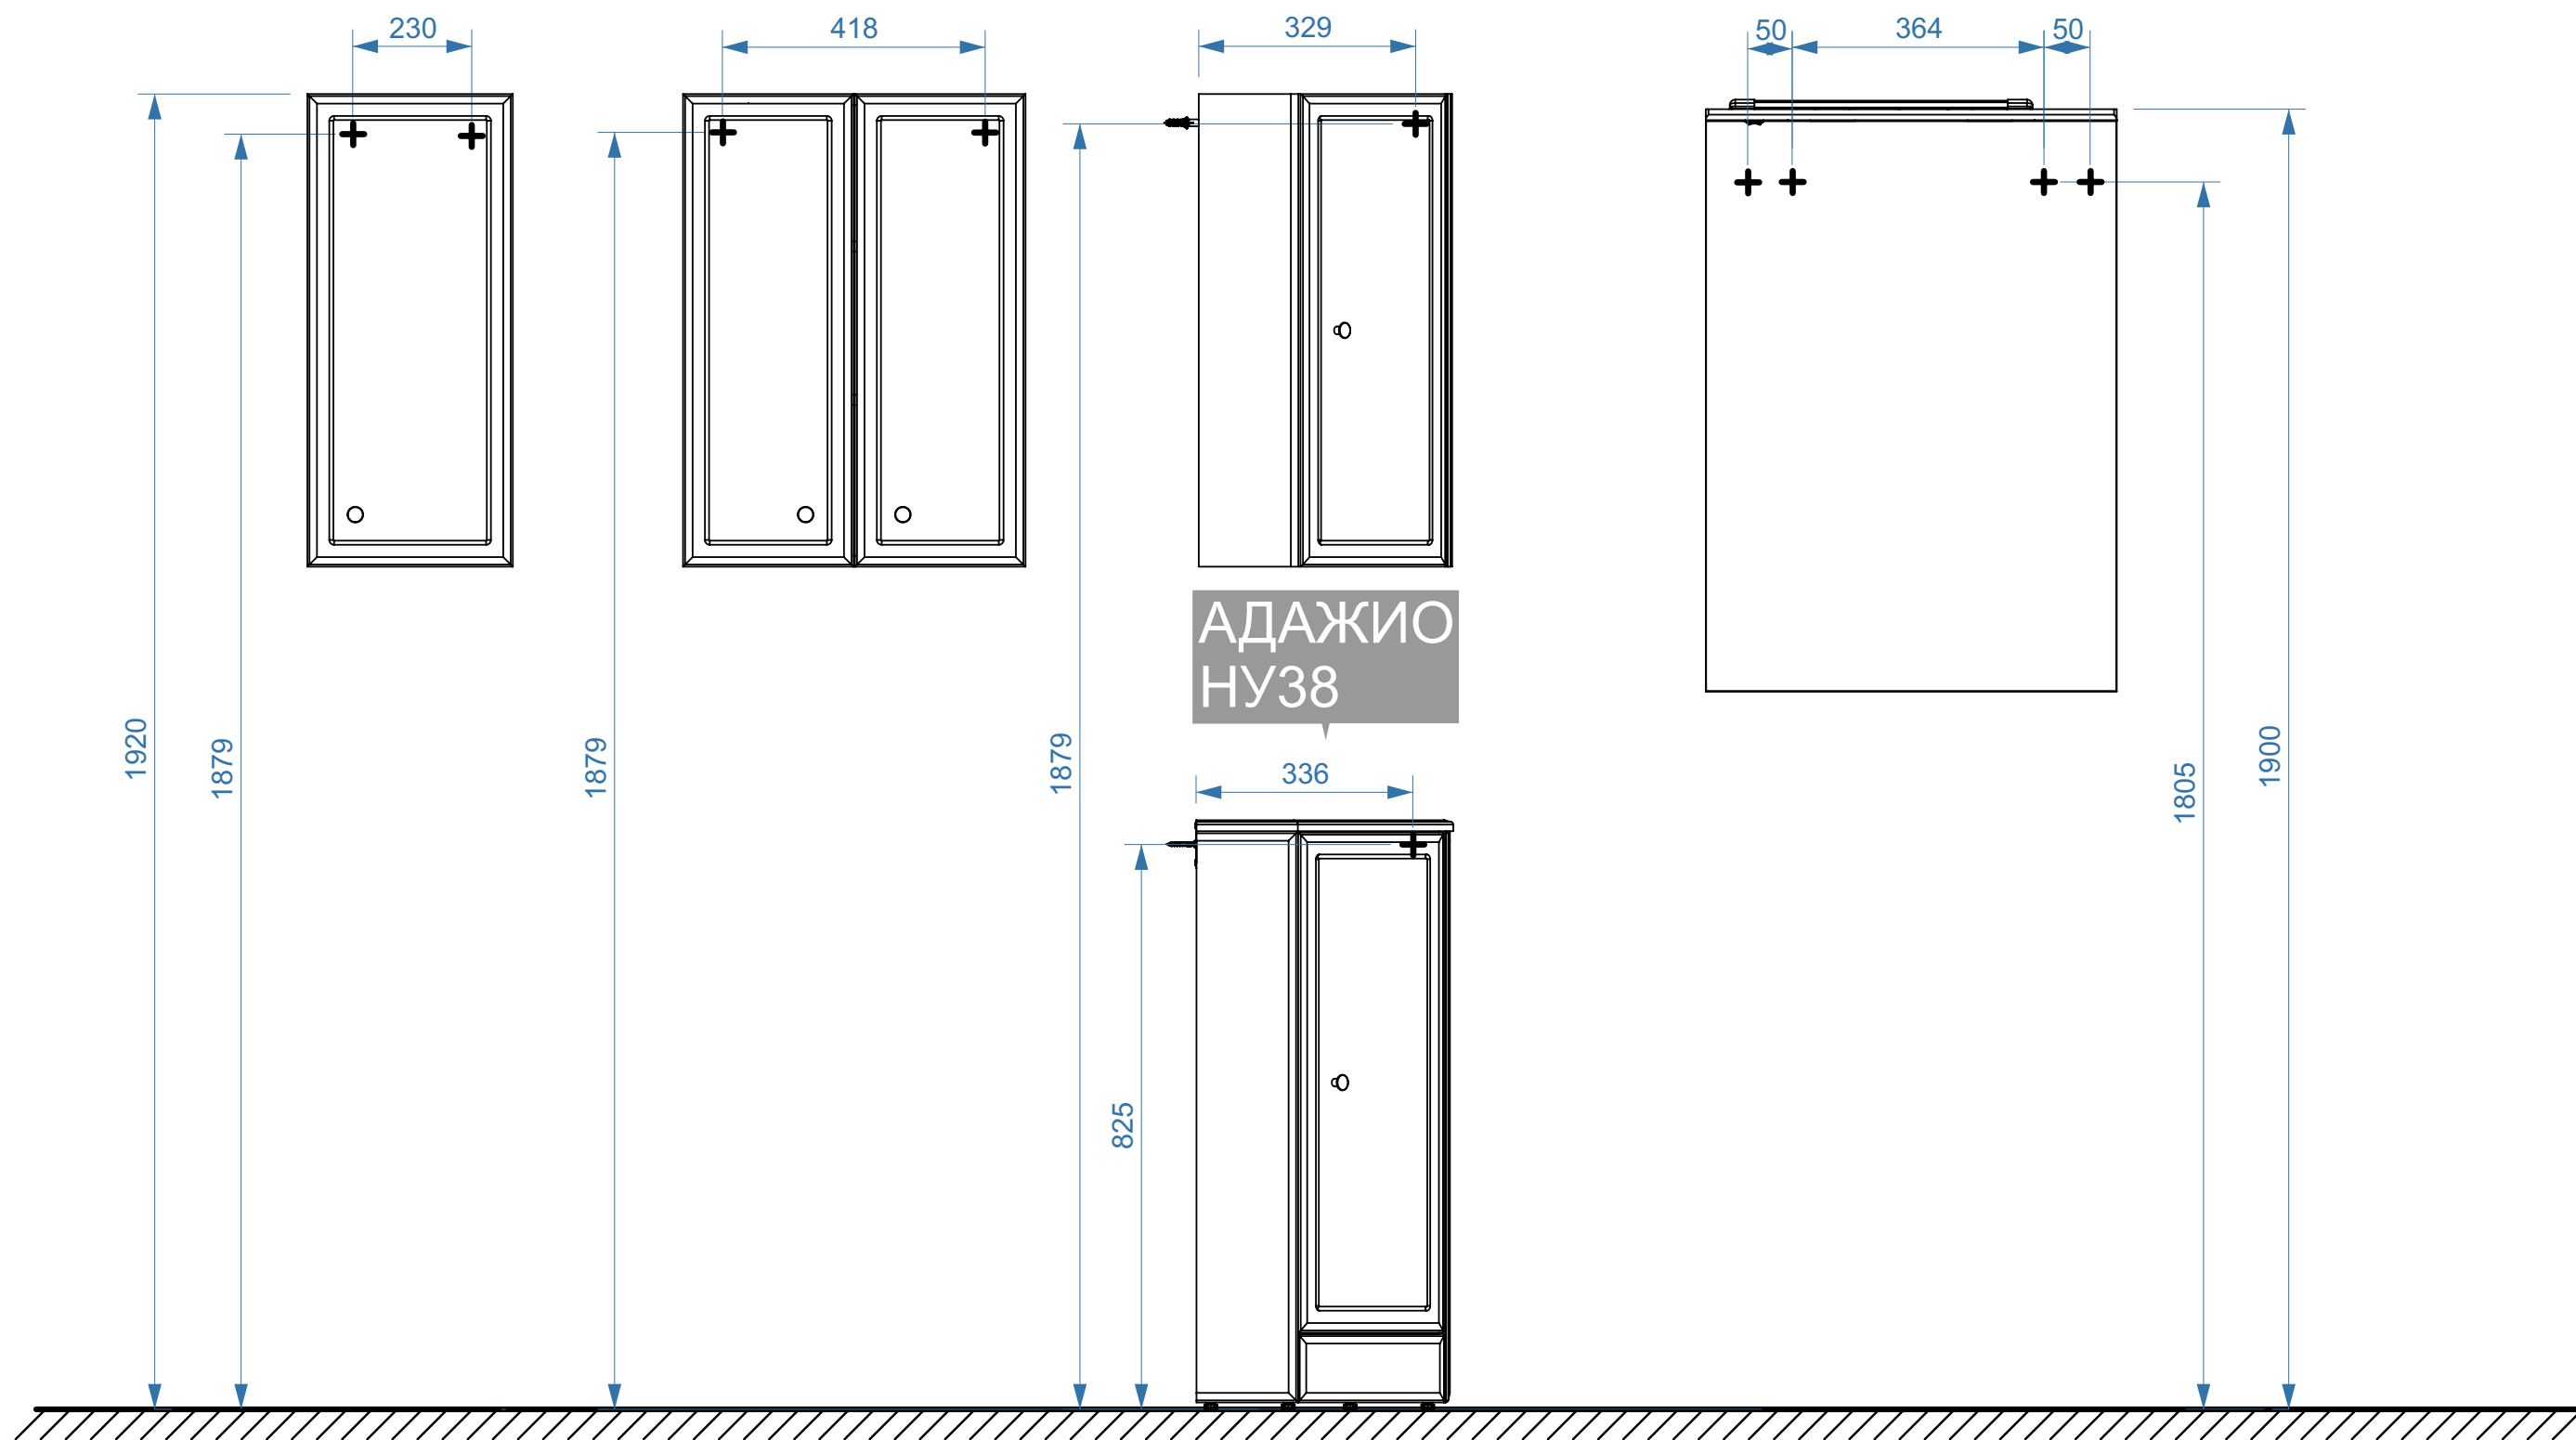

АДАЖИО 600

АДАЖИО 800

АДАЖИО 1050

коллекция «АДАЖИО»
схема монтажа

АДАЖИО
П30-02К

АДАЖИО
ПУ38

АДАЖИО
П50

АДАЖИО
П50-02К

коллекция
«АДАЖИО»
схема монтажа

- вывод труб водоснабжения
- ⊕ вывод труб канализации
- + крепление навесов
- ⚡ подключение электрического провода

АДАЖИО
Ш30

АДАЖИО
Ш50

АДАЖИО
ШУ38

АДАЖИО
В60

коллекция
«АДАЖИО»
схема монтажа

- вывод труб водоснабжения
- ⊕ вывод труб канализации
- ⊕ крепление навесов
- ⚡ подключение электрического провода