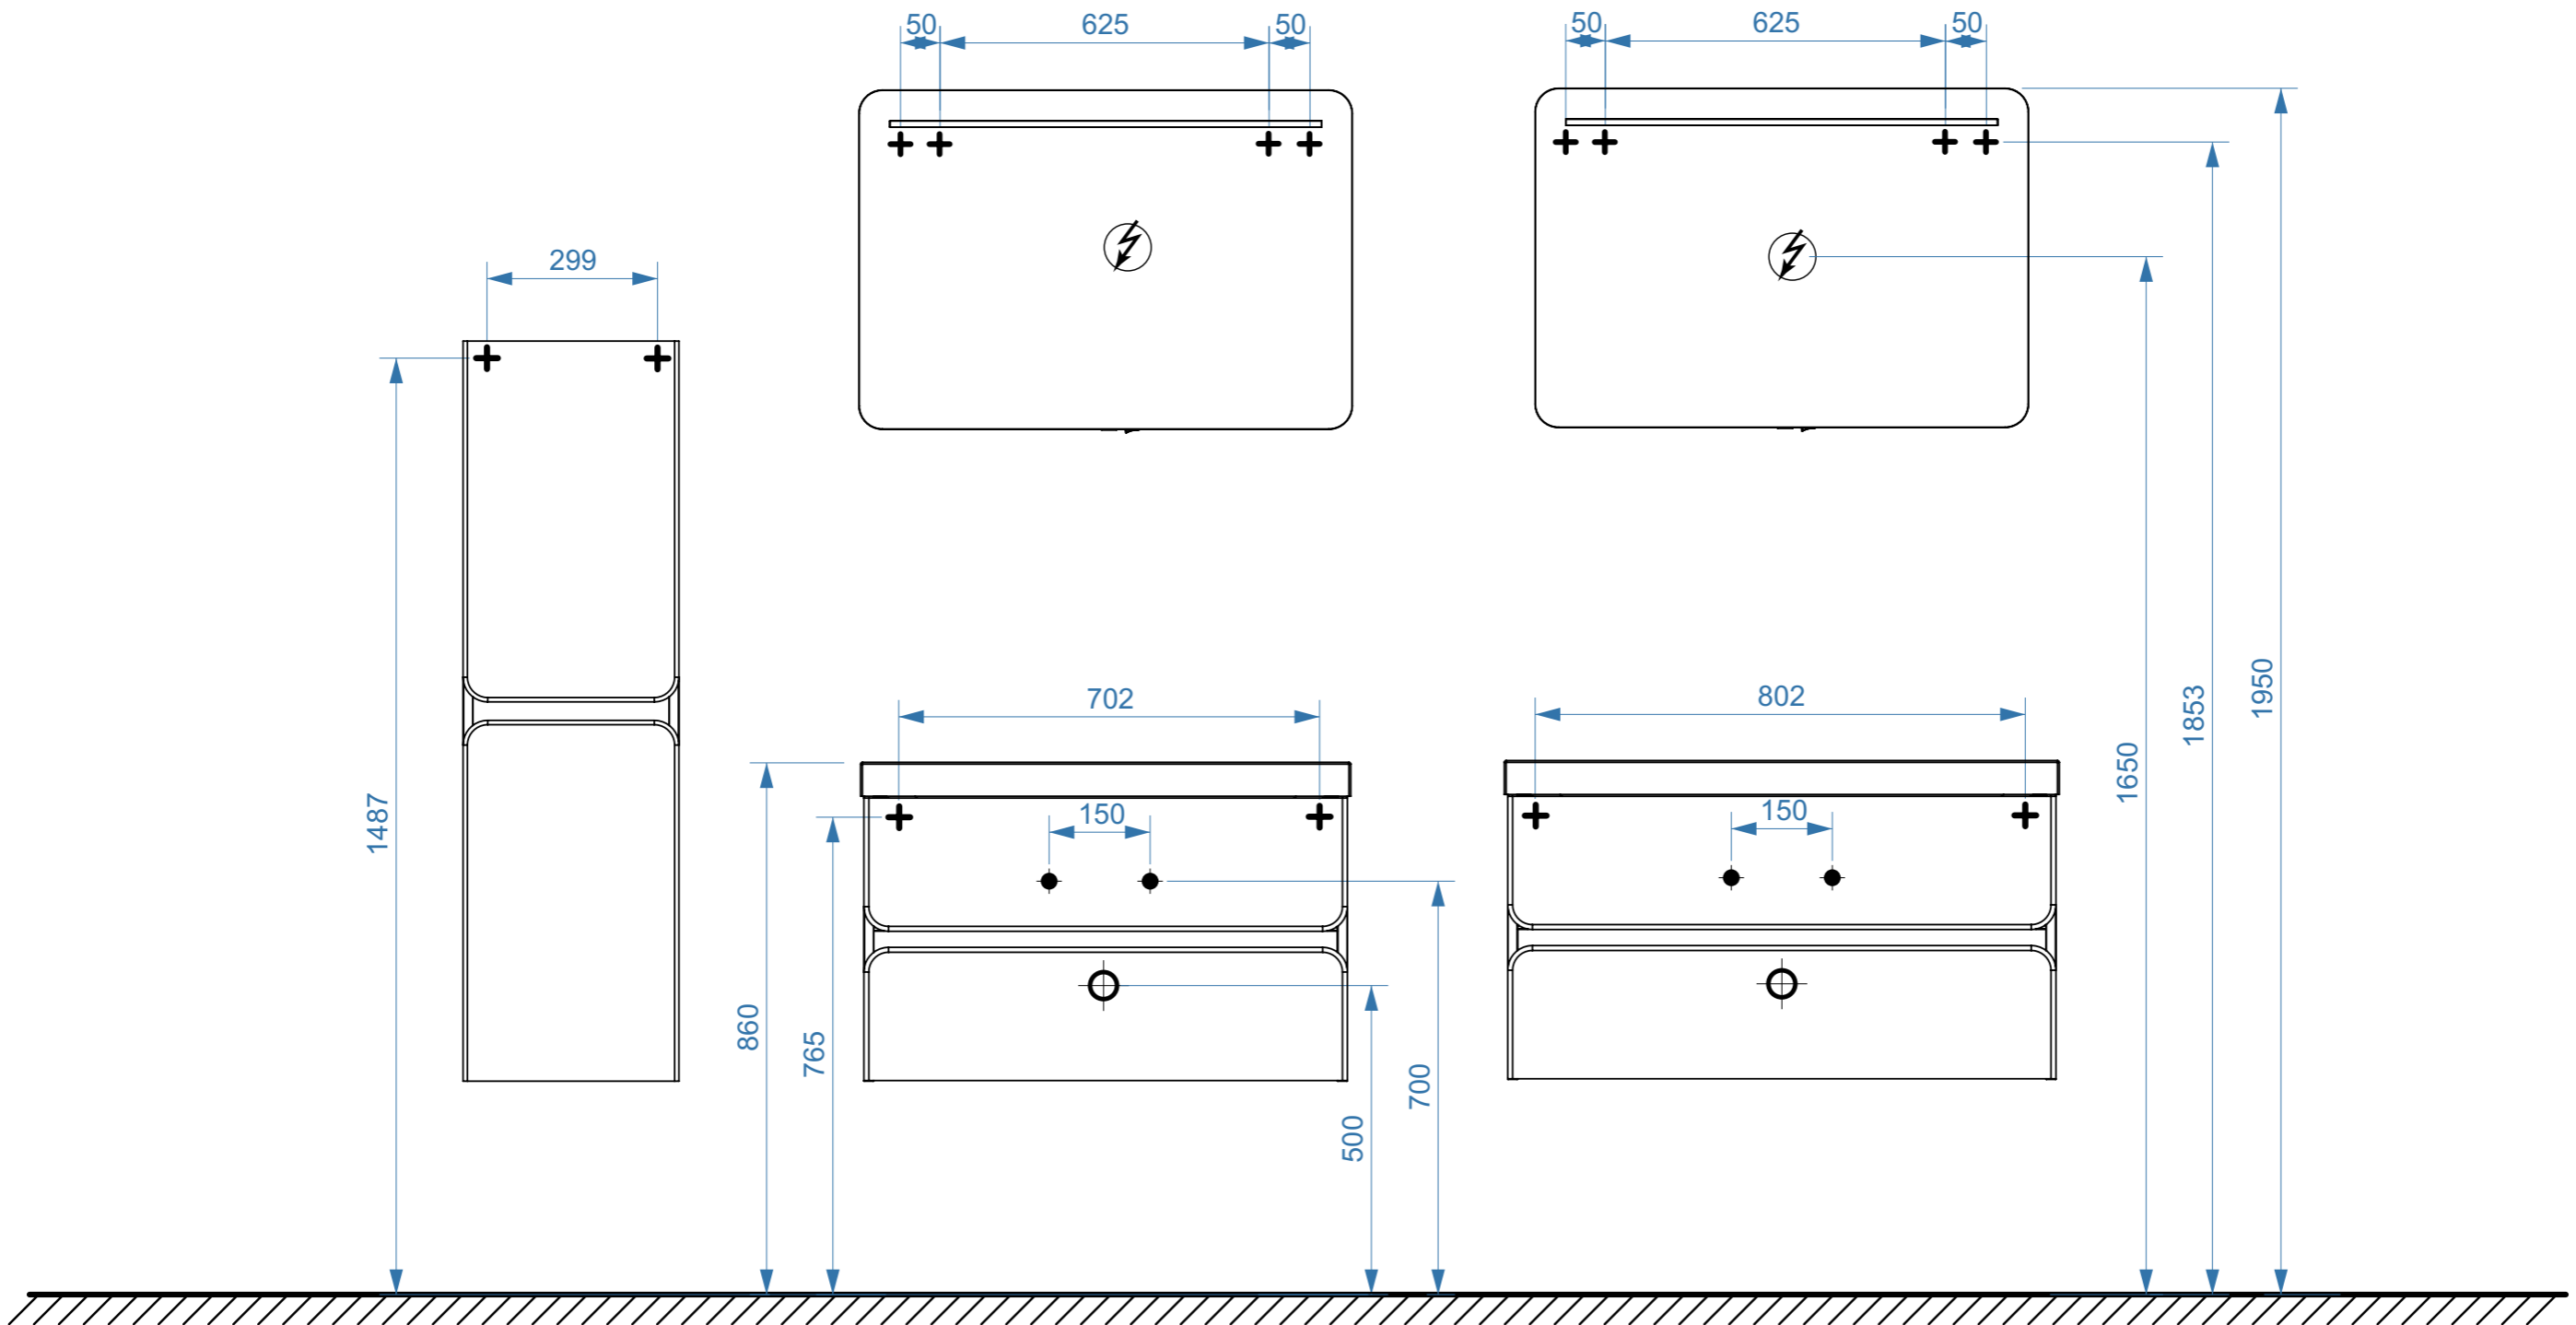

ПАРИЖ 600

ПАРИЖ 700

- вывод труб водоснабжения
- ⊕ вывод труб канализации
- ⊕ крепление навесов
- ⚡ подключение электрического провода

ПАРИЖ 800

ПАРИЖ 900

- вывод труб водоснабжения
- ⊕ вывод труб канализации
- + крепление навесов
- ⚡ подключение электрического провода