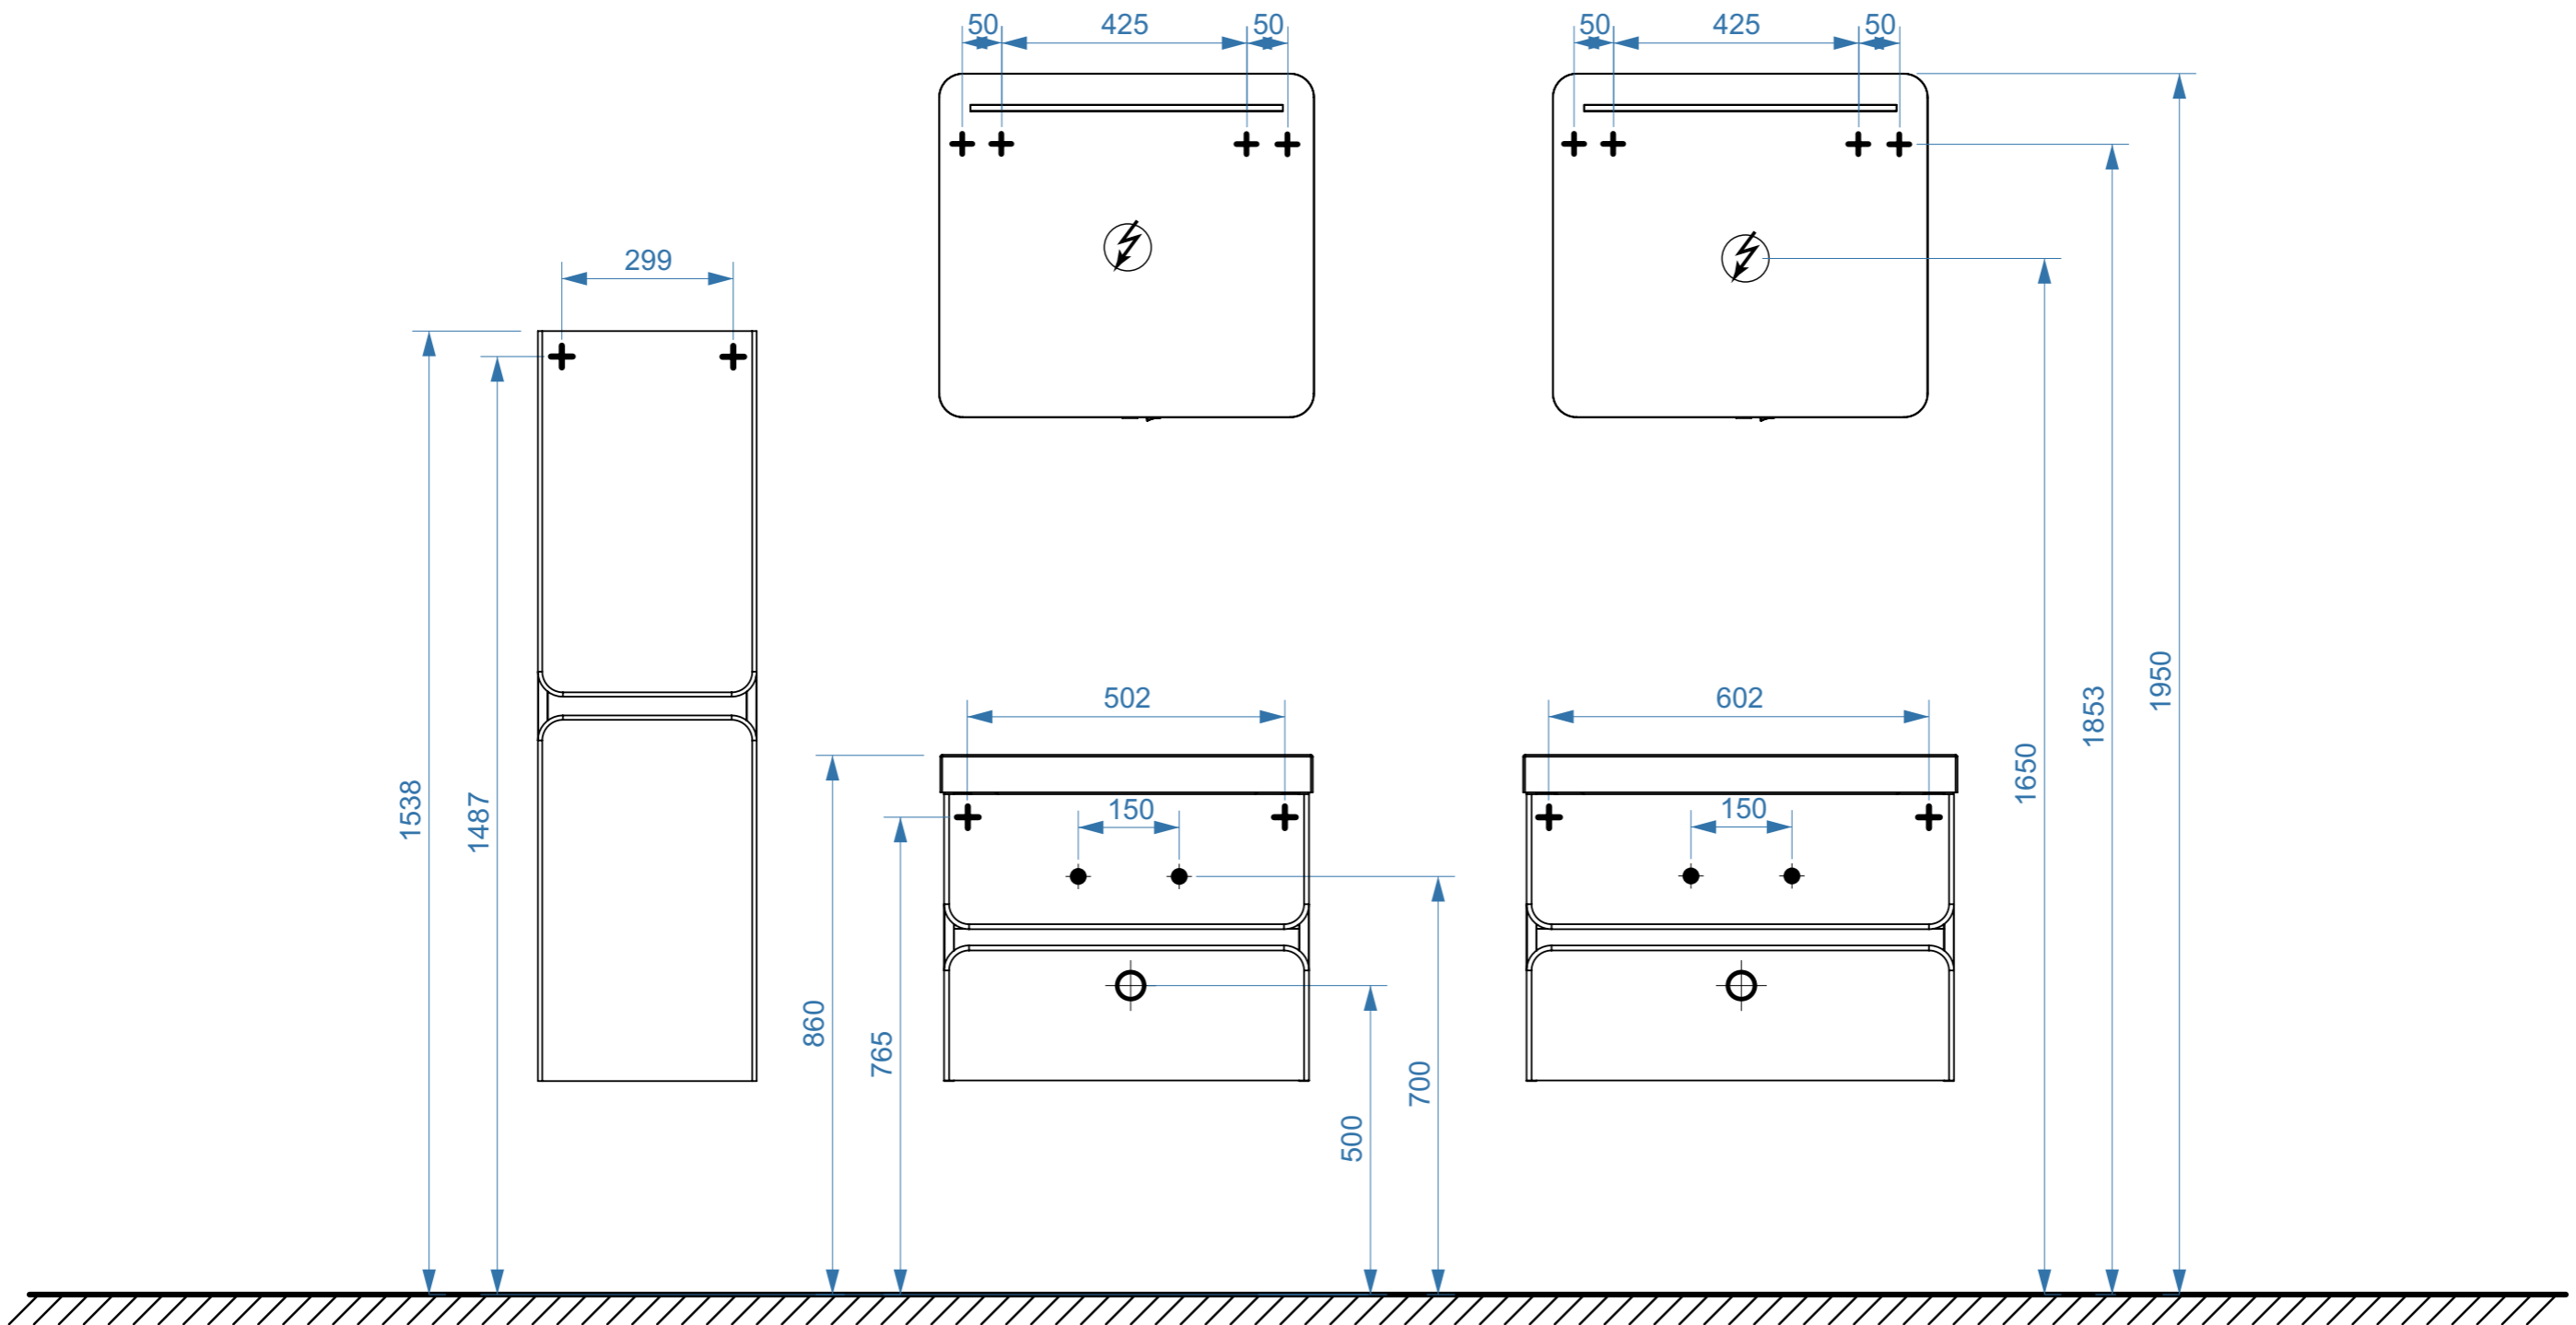

ПАРИЖ 600

ПАРИЖ 700

- вывод труб водоснабжения
- ⊕ вывод труб канализации
- ⊕ крепление навесов
- ⚡ подключение электрического провода

ПАРИЖ 800

ПАРИЖ 900

- вывод труб водоснабжения
- ⊕ вывод труб канализации
- + крепление навесов
- ⚡ подключение электрического провода