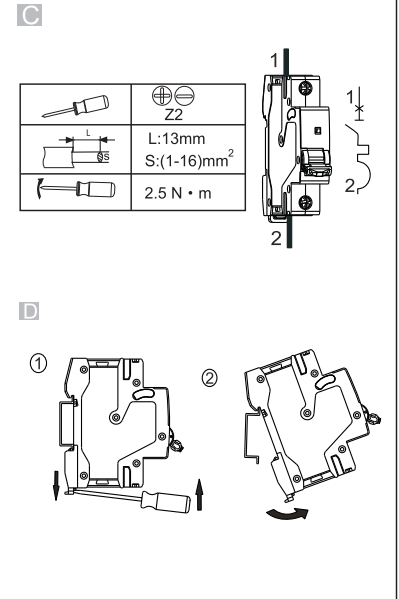

Caution : Installation by electricians only
Ettevaatus: paigaldus elektrikud ainult
Внимание: инсталлиране от електротехници само
Uwaga: Instalacja tylko przez wykwalifikowany personel
Vorsicht: Installation nur durch den Elektriker
Предупреждение: монтаж должен выполняться только квалифицированным электротехническим персоналом
ATTENTION : l'Installation par du personnel qualifié seulement
Varoitus: asennus sallittu vain sähköalan ammattilaiselle
Atenção: instalação pelos electricistas somente
Advarsel: monteres kun av elektrikere
Varování: Montáž pouze osobou s elektrotech. kvalifikací
Attenzione: installazione solo da parte di personale addestrato
PRECAUCIÓN: instalación por electricistas sólo
Увага: монтаж електрики тільки
Dikkat : Kurulum sadece elektrikçiler tarafınca yapılmalıdır
Προσοχή: εγκατάσταση να γίνεται από ηλεκτρολόγους μόνο
ATENȚIUNARE: instalarea de electricieni numai
Varning: Monteras av behörig elektriker
Let op: installatie door electriciens alleen
Advarsel: monteres kun af elektrikere
Attenzjoni: installazzjoni mill-elettriciisti biss
Figyelmeztetés: a telepítés a villanyszerelő csak
Piesardzīgi: iekārtas, elektrikiem, tikai
Įspėjimas: montavimą privalo atlikti elektrikai

CHINT
CHINT ELECTRIC

Mounting Instructions
Paigaldusjuhised
инструкции за монтаж
Instrukcja montażu
Montageanleitung
Инструкция по монтажу
instructions de montage
asennus- ja käyttöohjeet
instruções de montagem
Monteringsveiledning
Montážní návod
Istruzioni di montaggio

instrucciones de montaje
Щодо монтування
Montaj Talimatları
Οδηγίες Εγκατάστασης
Instrucțiuni de montare
Monteringsanvisning
Montage instructies
Monteringsvejledning
Istruzioni per il montaggio
Szerelési utasítás
Montāžas instrukcijas
Montavimo instrukcijos