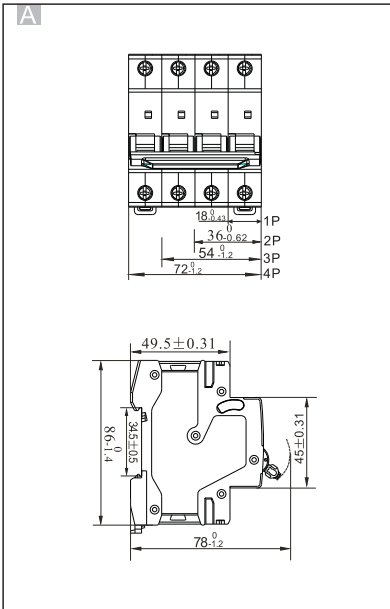

Caution : Installation by electricians only
Ettevaatus: paigaldus elektrikud ainult
Внимание: инсталлиране от електротехници само
Uwaga: Instalacja tylko przez wykwalifikowany personel
Vorsicht: Installation nur durch den Elektriker
Предупреждение: монтаж должен выполняться только квалифицированным электротехническим персоналом
ATTENTION : l'Installation par du personnel qualifié seulement
Varoitus: asennus sallittu vain sähköalan ammattilaiselle
Atenção: instalação pelos electricistas somente
Advarsel: monteres kun av elektrikere
Varování: Montáž pouze osobou s elektrotech. kvalifikací
Attenzione: installazione solo da parte di personale addestrato
PRECAUCIÓN: instalación por electricistas sólo
Увага: монтаж електрики тільки
Dikkat : Kurulum sadece elektrikçiler tarafınca yapılmalıdır
Προσοχή: εγκατάσταση να γίνεται από ηλεκτρολόγους μόνο
ATENȚIUNARE: instalarea de electricieni numai
Varning: Monteras av behörig elektriker
Let op: installatie door electriciens alleen
Advarsel: monteres kun af elektrikere
Attenzjoni: installazzjoni mill-elettriciisti biss
Figyelmeztetés: a telepítés a villanyszerelő csak
Piesardzīgi: iekārtas, elektrikiem, tikai
Įspėjimas: montavimą privalo atlikti elektrikai

CHINT
CHINT ELECTRIC

Mounting Instructions
Paigaldusjuhised
инструкции за монтаж
Instrukcja montażu
Montageanleitung
Инструкция по монтажу
instructions de montage
asennus- ja käyttöohjeet
instruções de montagem
Monteringsveiledning
Montážní návod
Istruzioni di montaggio

instrucciones de montaje
Щодо монтування
Montaj Talimatları
Οδηγίες Εγκατάστασης
Instrucțiuni de montare
Monteringsanvisning
Montage instructies
Monteringsvejledning
Istruzioni per il montaggio
Szerelési utasítás
Montāžas instrukcijas
Montavimo instrukcijos