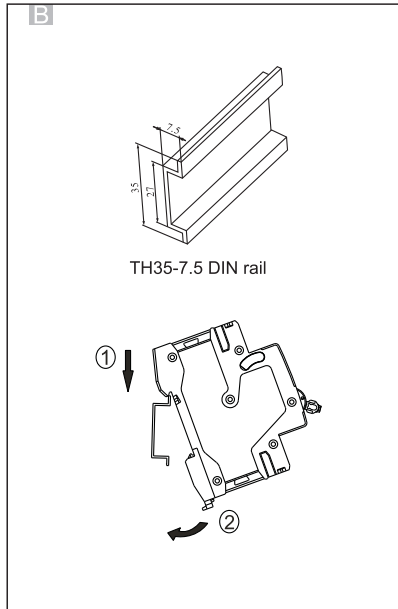

Caution : Installation by electricians only
Ettevaatus: paigaldus elektrikud ainult
Внимание: инсталлиране от електротехници само
Uwaga: Instalacja tylko przez wykwalifikowany personel
Vorsicht: Installation nur durch den Elektriker
Предупреждение: монтаж должен выполняться только квалифицированным электротехническим персоналом
ATTENTION : l'Installation par du personnel qualifié seulement
Varoitus: asennus sallittu vain sähköalan ammattilaiselle
Atenção: instalação pelos electricistas somente
Advarsel: monteres kun av elektrikere
Varování: Montáž pouze osobou s elektrotech. kvalifikací
Attenzione: installazione solo da parte di personale addestrato
PRECAUCIÓN: instalación por electricistas sólo
Увага: монтаж електрики тільки
Dikkat : Kurulum sadece elektrikçiler tarafınca yapılmalıdır
Προσοχή: εγκατάσταση να γίνεται από ηλεκτρολόγους μόνο
ATENȚIUNARE: instalarea de electricieni numai
Varning: Monteras av behörig elektriker
Let op: installatie door electriciens alleen
Advarsel: monteres kun af elektrikere
Attenzjoni: installazzjoni mill-elettriciisti biss
Figyelmeztetés: a telepítés a villanyszerelő csak
Piesardzīgi: iekārtas, elektrikiem, tikai
Įspėjimas: montavimą privalo atlikti elektrikai

CHINT
CHINT ELECTRIC

Mounting Instructions
Paigaldusjuhised
инструкции за монтаж
Instrukcja montażu
Montageanleitung
Инструкция по монтажу
instructions de montage
asennus- ja käyttöohjeet
instruções de montagem
Monteringsveiledning
Montážní návod
Istruzioni di montaggio

instrucciones de montaje
Щодо монтування
Montaj Talimatları
Οδηγίες Εγκατάστασης
Instrucțiuni de montare
Monteringsanvisning
Montage instructies
Monteringsvejledning
Istruzioni per il montaggio
Szerelési utasítás
Montāžas instrukcijas
Montavimo instrukcijos