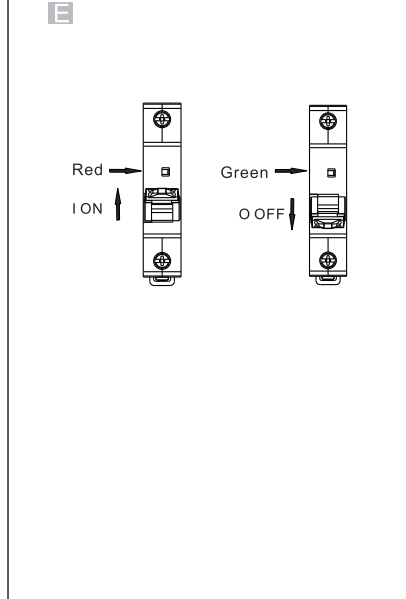

Caution : Installation by electricians only
Ettevaatus: paigaldus elektrikud ainult
Внимание: инсталлиране от електротехници само
Uwaga: Instalacja tylko przez wykwalifikowany personel
Vorsicht: Installation nur durch den Elektriker
Предупреждение: монтаж должен выполняться только квалифицированным электротехническим персоналом
ATTENTION : l'Installation par du personnel qualifié seulement
Varoitus: asennus sallittu vain sähköalan ammattilaiselle
Atenção: instalação pelos electricistas somente
Advarsel: monteres kun av elektrikere
Varování: Montáž pouze osobou s elektrotech. kvalifikací
Attenzione: installazione solo da parte di personale addestrato
PRECAUCIÓN: instalación por electricistas sólo
Увага: монтаж електрики тільки
Dikkat : Kurulum sadece elektrikçiler tarafınca yapılmalıdır
Προσοχή: εγκατάσταση να γίνεται από ηλεκτρολόγους μόνο
ATENȚIUNARE: instalarea de electricieni numai
Varning: Monteras av behörig elektriker
Let op: installatie door electriciens alleen
Advarsel: monteres kun af elektrikere
Attenzjoni: installazzjoni mill-elettriciisti biss
Figyelmeztetés: a telepítés a villanyszerelő csak
Piesardzīgi: iekārtas, elektrikiem, tikai
Įspėjimas: montavimą privalo atlikti elektrikai

CHINT
CHINT ELECTRIC

Mounting Instructions
Paigaldusjuhised
инструкции за монтаж
Instrukcja montażu
Montageanleitung
Инструкция по монтажу
instructions de montage
asennus- ja käyttöohjeet
instruções de montagem
Monteringsveiledning
Montážní návod
Istruzioni di montaggio

instrucciones de montaje
Щодо монтування
Montaj Talimatları
Οδηγίες Εγκατάστασης
Instrucțiuni de montare
Monteringsanvisning
Montage instructies
Monteringsvejledning
Istruzioni per il montaggio
Szerelési utasítás
Montāžas instrukcijas
Montavimo instrukcijos