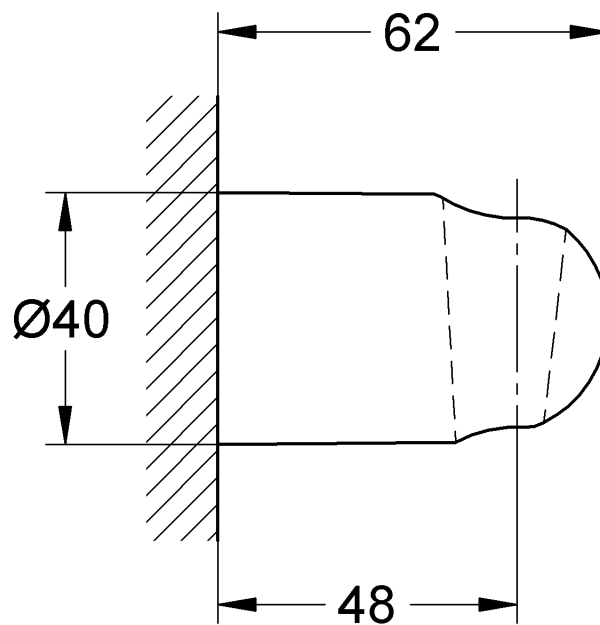

# GROHE

ENJOY WATER®

97.518.131/ÄM 224958/06.12