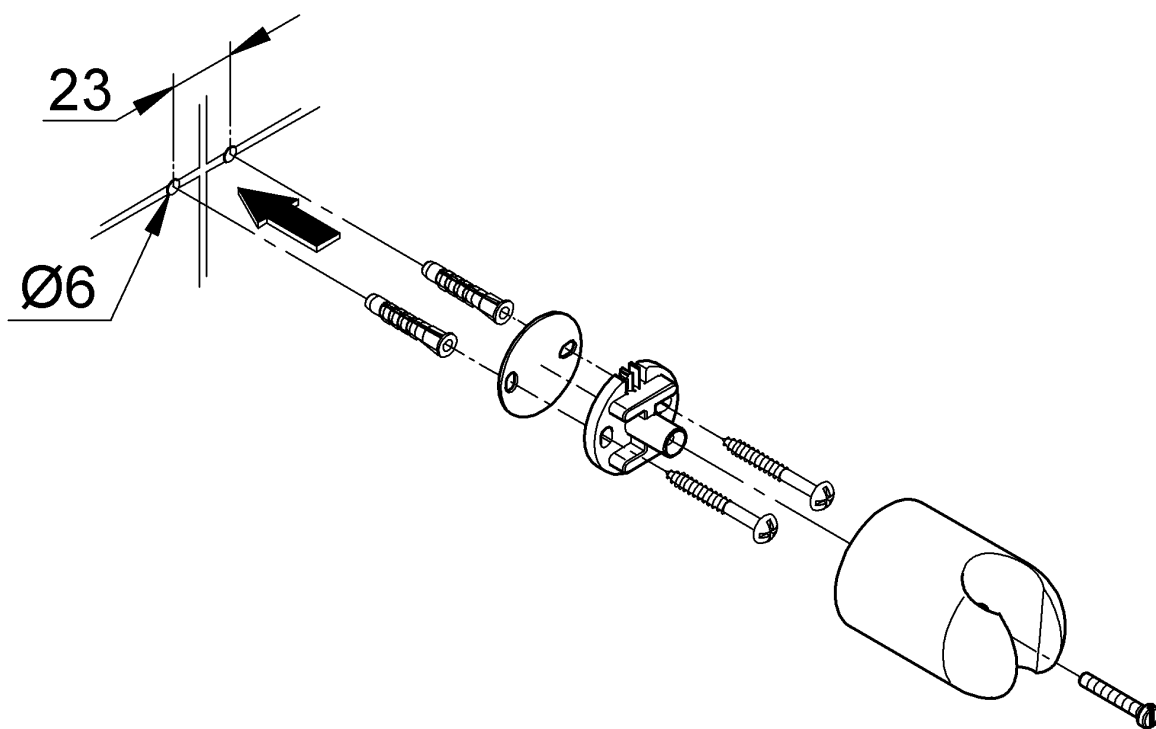

# GROHE

ENJOY WATER®

97.518.131/ÄM 224958/06.12