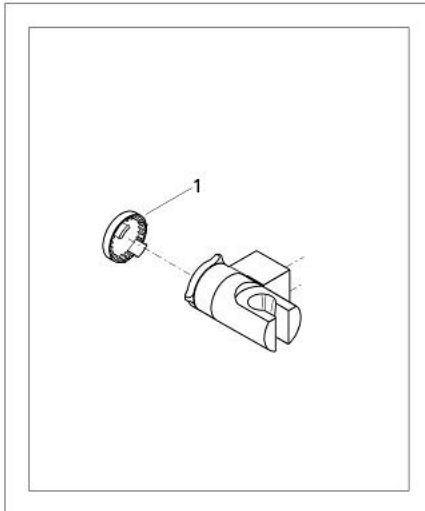

28 623 000 RELEXA НАСТЕННЫЙ ДЕРЖАТЕЛЬ

ОПИСАНИЕ ПРОДУКТА

- регулируемый
- **GROHE StarLight** хромированное покрытие поверхности

28 623 000 RELEXA НАСТЕННЫЙ ДЕРЖАТЕЛЬ

ЗАПАСНЫЕ ЧАСТИ

1: Заглушка (Order-nr. 45652P00)