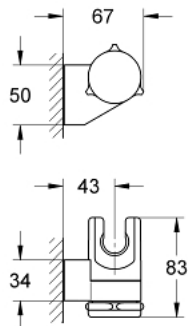

28 623 000 RELEXA НАСТЕННЫЙ ДЕРЖАТЕЛЬ

ОПИСАНИЕ ПРОДУКТА

- регулируемый
- **GROHE StarLight** хромированное покрытие поверхности

28 623 000 RELEXA НАСТЕННЫЙ ДЕРЖАТЕЛЬ

ЗАПАСНЫЕ ЧАСТИ

1: Заглушка (Order-nr. 45652P00)