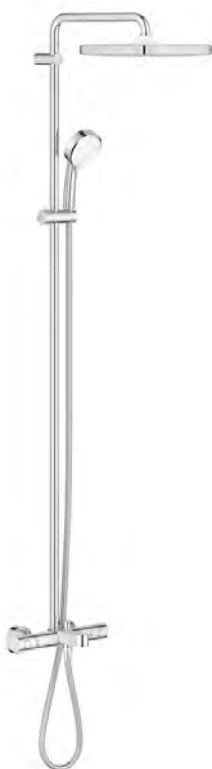

26 691 000 NEW TEMPESTA COSMOPOLITAN SYSTEM ДУШЕВАЯ СИСТЕМА С ТЕРМОСТАТОМ ДЛЯ ВАННЫ; НАСТЕННЫЙ МОНТАЖ

ОПИСАНИЕ ПРОДУКТА

- в комплект входят:
- горизонтальный поворотный душевой кронштейн 390 мм
- настенный термостат с аквадиммером
- выбор между:
- верхний душ Tempesta 250 Cube (26 685)
- душевая струя
- Rain
- тыльная часть головки верхнего душа белая
- с шаровым шарниром
- угол поворота $\pm 10^\circ$
- **GROHE EcoJoy** ограничитель расхода воды 9,5 л/мин
- излив для ванны
- отдельный переключатель на ручной душ
- ручной душ Tempesta Cosmopolitan 100 (27 571 001)
- 2 вида струи:
- Rain, Jet
- **GROHE EcoJoy** ограничитель расхода воды 5,7 л/мин.
- регулируется по высоте с помощью скользящего элемента
- душевой шланг, 1.750 мм 1/2" x 1/2" (28 410)
- **GROHE EcoJoy** Технология совершенного потока при уменьшенном расходе воды
- **GROHE TurboStat** встроенный термоэлемент
- **GROHE SafeStop** стопор безопасности при 38°C
-
- **GROHE SafeStop Plus** опционно ограничитель температуры на 43°C, включен
- **GROHE DreamSpray** превосходный поток воды
- **GROHE StarLight** хромированное покрытие поверхности
- система **SpeedClean** против известковых отложений
- **внутренний охлаждающий канал** для продолжительного срока службы
- **Twistfree** против перекручивания шланга
- совместим с проточным водонагревателем **только** выше 18 кВт/ч, а также с накопительную информацию)
- минимальный расход воды 7л/мин
- ...