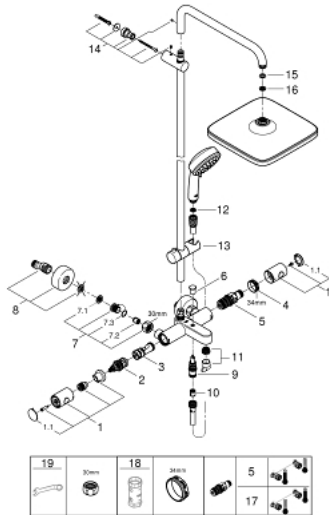

26 691 000 NEW TEMPESTA COSMOPOLITAN SYSTEM ДУШЕВАЯ СИСТЕМА С ТЕРМОСТАТОМ ДЛЯ ВАННЫ; НАСТЕННЫЙ МОНТАЖ

ЗАПАСНЫЕ ЧАСТИ

- 1: Costa-рукоятка металлическая 1/2" (Order-nr. 47984000)
- 1.1: Заглушка (Order-nr. 6458500M)
- 2: Aquadimmer (Order-nr. 47364000)
- 3: Водоводная трубка (Order-nr. 47887000)
- 4: Крепежное кольцо (Order-nr. 47743000)
- 5: Компактный термостатический картридж 1/2" (Order-nr. 47439000)
- 6: Кнопка переключателя (Order-nr. 65648000)
- 7: Обратный клапан (Order-nr. 47189000)
- 7.1: Грязеулавливающий фильтр (Order-nr. 0726400M)
- 7.2: Обратный клапан (Order-nr. 08565000)
- 7.3: O-кольцо Ø17 x Ø2 (Order-nr. 0305500M)
- 8: S-образный эксцентрик (Order-nr. 12662000)
- 9: Переключатель (Order-nr. 65655000)
- 10: Обратный клапан (Order-nr. 08565000)
- 11: Аэратор (Order-nr. 13926000)
- 12: Сетка (Order-nr. 0700200M)
- 13: Скользящий элемент (Order-nr. 12140000)
- 14: Держатель душевой штанги (Order-nr. 48423000)
- 15: Уплотнение Ø18,5 x Ø12 x 2 (Order-nr. 0138900M)
- 16: Сетка (Order-nr. 48007000)
- 17: GROHE TurboStat картридж 1/2" (Order-nr. 47175000)*
- 18: Ключ (Order-nr. 19332000)*
- 19: Ключ (Order-nr. 19377000)*