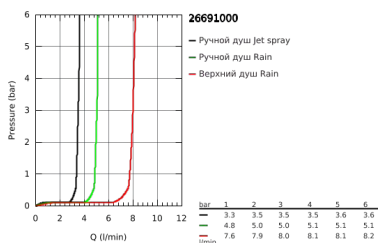

26 691 000 NEW TEMPESTA COSMOPOLITAN SYSTEM ДУШЕВАЯ СИСТЕМА С ТЕРМОСТАТОМ ДЛЯ ВАННЫ; НАСТЕННЫЙ МОНТАЖ

ОПИСАНИЕ ПРОДУКТА

- в комплект входят:
- горизонтальный поворотный душевой кронштейн 390 мм
- настенный термостат с аквадиммером
- выбор между:
- верхний душ Tempesta 250 Cube (26 685)
- душевая струя
- Rain
- тыльная часть головки верхнего душа белая
- с шаровым шарниром
- угол поворота $\pm 10^\circ$
- **GROHE EcoJoy** ограничитель расхода воды 9,5 л/мин
- излив для ванны
- отдельный переключатель на ручной душ
- ручной душ Tempesta Cosmopolitan 100 (27 571 001)
- 2 вида струи:
- Rain, Jet
- **GROHE EcoJoy** ограничитель расхода воды 5,7 л/мин.
- регулируется по высоте с помощью скользящего элемента
- душевой шланг, 1.750 мм 1/2" x 1/2" (28 410)
- **GROHE EcoJoy** Технология совершенного потока при уменьшенном расходе воды
- **GROHE TurboStat** встроенный термоэлемент
- **GROHE SafeStop** стопор безопасности при 38°C
-
- **GROHE SafeStop Plus** опционно ограничитель температуры на 43°C, включен
- **GROHE DreamSpray** превосходный поток воды
- **GROHE StarLight** хромированное покрытие поверхности
- система **SpeedClean** против известковых отложений
- **внутренний охлаждающий канал** для продолжительного срока службы
- **Twistfree** против перекручивания шланга
- совместим с проточным водонагревателем **только** выше 18 кВт/ч, а также с накопительную информацию)
- минимальный расход воды 7л/мин
- ...