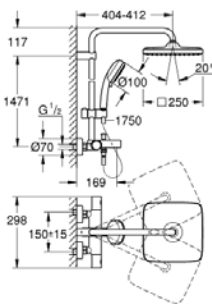

26 691 000 NEW TEMPESTA COSMOPOLITAN SYSTEM ДУШЕВАЯ СИСТЕМА С ТЕРМОСТАТОМ ДЛЯ ВАННЫ; НАСТЕННЫЙ МОНТАЖ

ОПИСАНИЕ ПРОДУКТА

- в комплект входят:
- горизонтальный поворотный душевой кронштейн 390 мм
- настенный термостат с аквадиммером
- выбор между:
- верхний душ Tempesta 250 Cube (26 685)
- душевая струя
- Rain
- тыльная часть головки верхнего душа белая
- с шаровым шарниром
- угол поворота $\pm 10^\circ$
- **GROHE EcoJoy** ограничитель расхода воды 9,5 л/мин
- излив для ванны
- отдельный переключатель на ручной душ
- ручной душ Tempesta Cosmopolitan 100 (27 571 001)
- 2 вида струи:
- Rain, Jet
- **GROHE EcoJoy** ограничитель расхода воды 5,7 л/мин.
- регулируется по высоте с помощью скользящего элемента
- душевой шланг, 1.750 мм 1/2" x 1/2" (28 410)
- **GROHE EcoJoy** Технология совершенного потока при уменьшенном расходе воды
- **GROHE TurboStat** встроенный термоэлемент
- **GROHE SafeStop** стопор безопасности при 38°C
- •
- **GROHE SafeStop Plus** опционно ограничитель температуры на 43°C, включен
- **GROHE DreamSpray** превосходный поток воды
- **GROHE StarLight** хромированное покрытие поверхности
- система **SpeedClean** против известковых отложений
- **внутренний охлаждающий канал** для продолжительного срока службы
- **Twistfree** против перекручивания шланга
- совместим с проточным водонагревателем **только** выше 18 кВт/ч, а также с накопительную информацию)
- минимальный расход воды 7л/мин
- ...