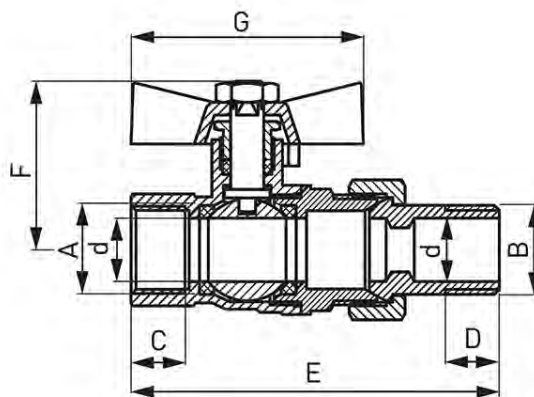

Код: **KSH**

Шаровой кран HERCULES 40 бар, ручка „бабочка“, с муфтой, нр-вр

<https://ru.ferrocompany.com/product-4353-KSH.html>

- 15 лет гарантии
- NICKEL FREE 2018 - Поверхность клапана, имеющая контакт с водой, не никелируется
- Рабочее тело клапанов
 - воды
 - сжатый воздух
 - 50% гликоля

Код	Размеры вводов	DN	A	B [мм]	C [мм]	D [мм]	d [мм]	E [мм]	F [мм]	G [мм]			*
KSH1	1/2"	15	Rp 1/2	R 1/2	13	13	15	~88	40	~56	8	96	KSH1W
KSH2	3/4"	20	Rp 3/4	R 3/4	14,5	14,5	20	~99	46,5	~66	6	54	KSH2W
KSH3	1"	25	Rp 1	R 1	16,8	17	25	~115	51	~72	6	48	KSH3W