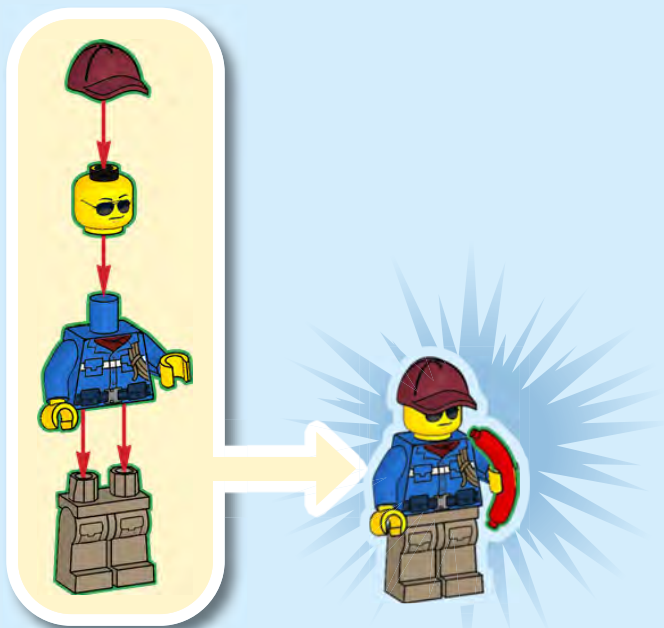

LEGO

CITY

60301

2

WARNING: CHOKING HAZARD.
Toy contains small parts and a small ball.
Not for children under 3 years.

TM!by
ONLINE STORE

<https://tm.by>
Интернет-магазин

AVERTISSEMENT : RISQUE D'ÉTOUFFEMENT.
Le jouet contient des petites pièces ainsi qu'une petite boule.
Il ne convient pas aux enfants de moins de 3 ans.

ADVERTENCIA: PELIGRO DE ASFIXIA.
Juguete que contiene partes pequeñas y una pelota pequeña.
No recomendado para niños menores de 3 años.

4

6

12

20

32

CITY

60302