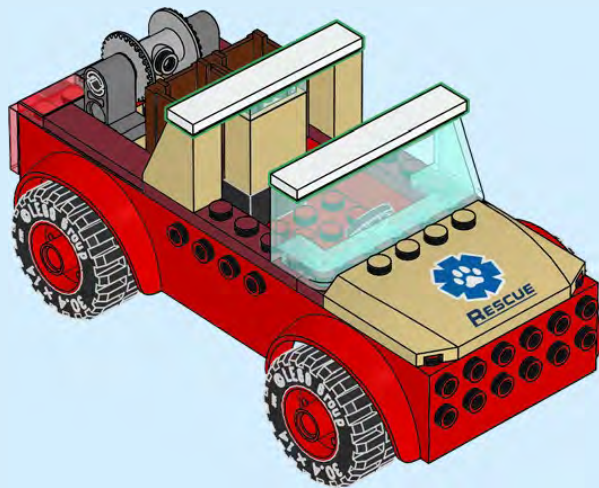

LEGO

CITY

60301

2

WARNING: CHOKING HAZARD.
Toy contains small parts and a small ball.
Not for children under 3 years.

TM!by
ONLINE STORE

<https://tm.by>
Интернет-магазин

AVERTISSEMENT : RISQUE D'ÉTOUFFEMENT.
Le jouet contient des petites pièces ainsi qu'une petite boule.
Il ne convient pas aux enfants de moins de 3 ans.

ADVERTENCIA: PELIGRO DE ASFIXIA.
Juguete que contiene partes pequeñas y una pelota pequeña.
No recomendado para niños menores de 3 años.

4

6

12

20

32

CITY

60302