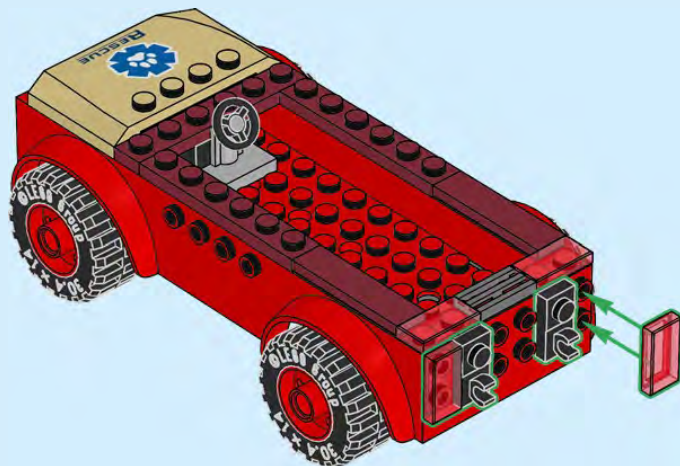

LEGO

CITY

60301

2

WARNING: CHOKING HAZARD.
Toy contains small parts and a small ball.
Not for children under 3 years.

TM!by
ONLINE STORE

<https://tm.by>
Интернет-магазин

AVERTISSEMENT : RISQUE D'ÉTOUFFEMENT.
Le jouet contient des petites pièces ainsi qu'une petite boule.
Il ne convient pas aux enfants de moins de 3 ans.

ADVERTENCIA: PELIGRO DE ASFIXIA.
Juguete que contiene partes pequeñas y una pelota pequeña.
No recomendado para niños menores de 3 años.

4

6

12

20

32

CITY

60302