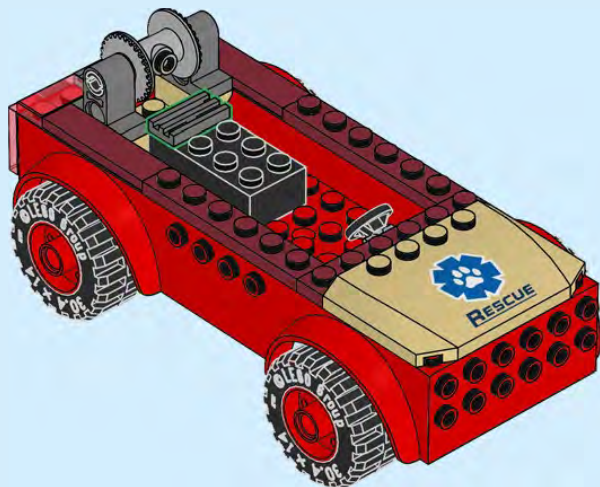

LEGO

CITY

60301

2

WARNING: CHOKING HAZARD.
Toy contains small parts and a small ball.
Not for children under 3 years.

TM!by
ONLINE STORE

<https://tm.by>
Интернет-магазин

AVERTISSEMENT : RISQUE D'ÉTOUFFEMENT.
Le jouet contient des petites pièces ainsi qu'une petite boule.
Il ne convient pas aux enfants de moins de 3 ans.

ADVERTENCIA: PELIGRO DE ASFIXIA.
Juguete que contiene partes pequeñas y una pelota pequeña.
No recomendado para niños menores de 3 años.

4

6

12

20

32

CITY

60302