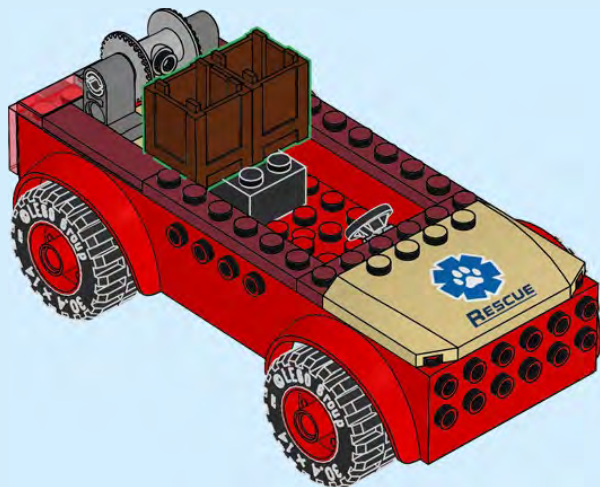

LEGO

CITY

60301

2

WARNING: CHOKING HAZARD.
Toy contains small parts and a small ball.
Not for children under 3 years.

TM!by
ONLINE STORE

<https://tm.by>
Интернет-магазин

AVERTISSEMENT : RISQUE D'ÉTOUFFEMENT.
Le jouet contient des petites pièces ainsi qu'une petite boule.
Il ne convient pas aux enfants de moins de 3 ans.

ADVERTENCIA: PELIGRO DE ASFIXIA.
Juguete que contiene partes pequeñas y una pelota pequeña.
No recomendado para niños menores de 3 años.

4

6

12

20

32

CITY

60302