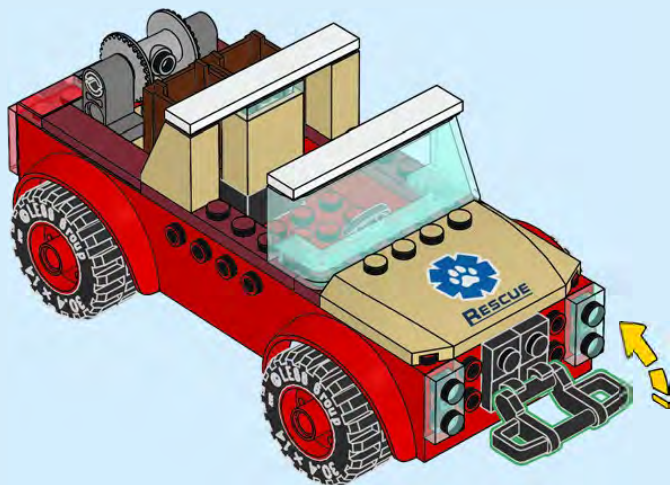

LEGO

CITY

60301

2

WARNING: CHOKING HAZARD.
Toy contains small parts and a small ball.
Not for children under 3 years.

TM!by
ONLINE STORE

<https://tm.by>
Интернет-магазин

AVERTISSEMENT : RISQUE D'ÉTOUFFEMENT.
Le jouet contient des petites pièces ainsi qu'une petite boule.
Il ne convient pas aux enfants de moins de 3 ans.

ADVERTENCIA: PELIGRO DE ASFIXIA.
Juguete que contiene partes pequeñas y una pelota pequeña.
No recomendado para niños menores de 3 años.

4

6

12

20

32

CITY

60302