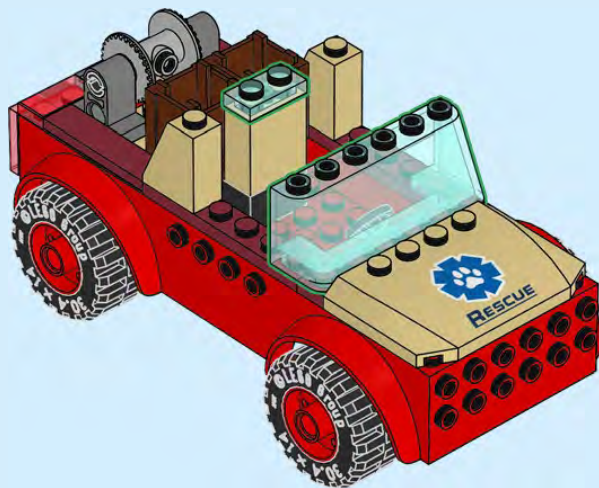

LEGO

CITY

60301

2

WARNING: CHOKING HAZARD.
Toy contains small parts and a small ball.
Not for children under 3 years.

TM!by
ONLINE STORE

<https://tm.by>
Интернет-магазин

AVERTISSEMENT : RISQUE D'ÉTOUFFEMENT.
Le jouet contient des petites pièces ainsi qu'une petite boule.
Il ne convient pas aux enfants de moins de 3 ans.

ADVERTENCIA: PELIGRO DE ASFIXIA.
Juguete que contiene partes pequeñas y una pelota pequeña.
No recomendado para niños menores de 3 años.

4

6

12

20

32

CITY

60302