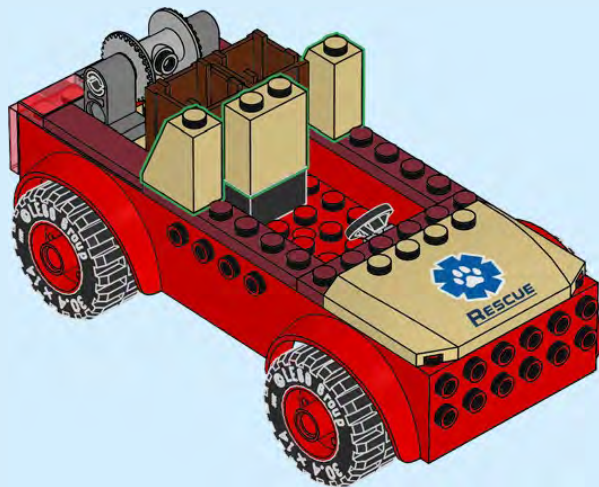

LEGO

CITY

60301

2

WARNING: CHOKING HAZARD.
Toy contains small parts and a small ball.
Not for children under 3 years.

TM!by
ONLINE STORE

<https://tm.by>
Интернет-магазин

AVERTISSEMENT : RISQUE D'ÉTOUFFEMENT.
Le jouet contient des petites pièces ainsi qu'une petite boule.
Il ne convient pas aux enfants de moins de 3 ans.

ADVERTENCIA: PELIGRO DE ASFIXIA.
Juguete que contiene partes pequeñas y una pelota pequeña.
No recomendado para niños menores de 3 años.

4

6

12

20

32

CITY

60302