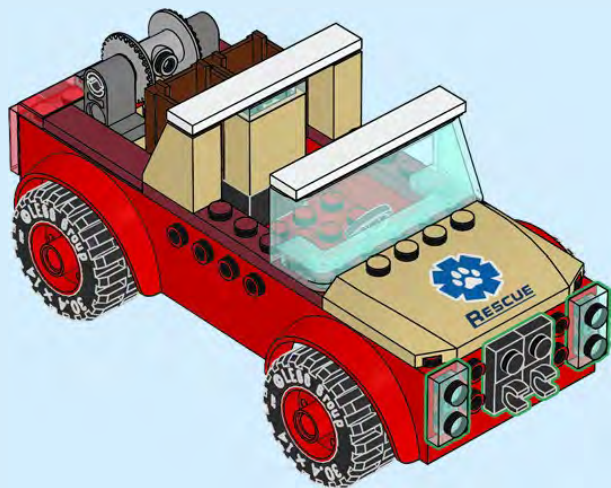

LEGO

CITY

60301

2

WARNING: CHOKING HAZARD.
Toy contains small parts and a small ball.
Not for children under 3 years.

TM!by
ONLINE STORE

<https://tm.by>
Интернет-магазин

AVERTISSEMENT : RISQUE D'ÉTOUFFEMENT.
Le jouet contient des petites pièces ainsi qu'une petite boule.
Il ne convient pas aux enfants de moins de 3 ans.

ADVERTENCIA: PELIGRO DE ASFIXIA.
Juguete que contiene partes pequeñas y una pelota pequeña.
No recomendado para niños menores de 3 años.

4

6

12

20

32

CITY

60302