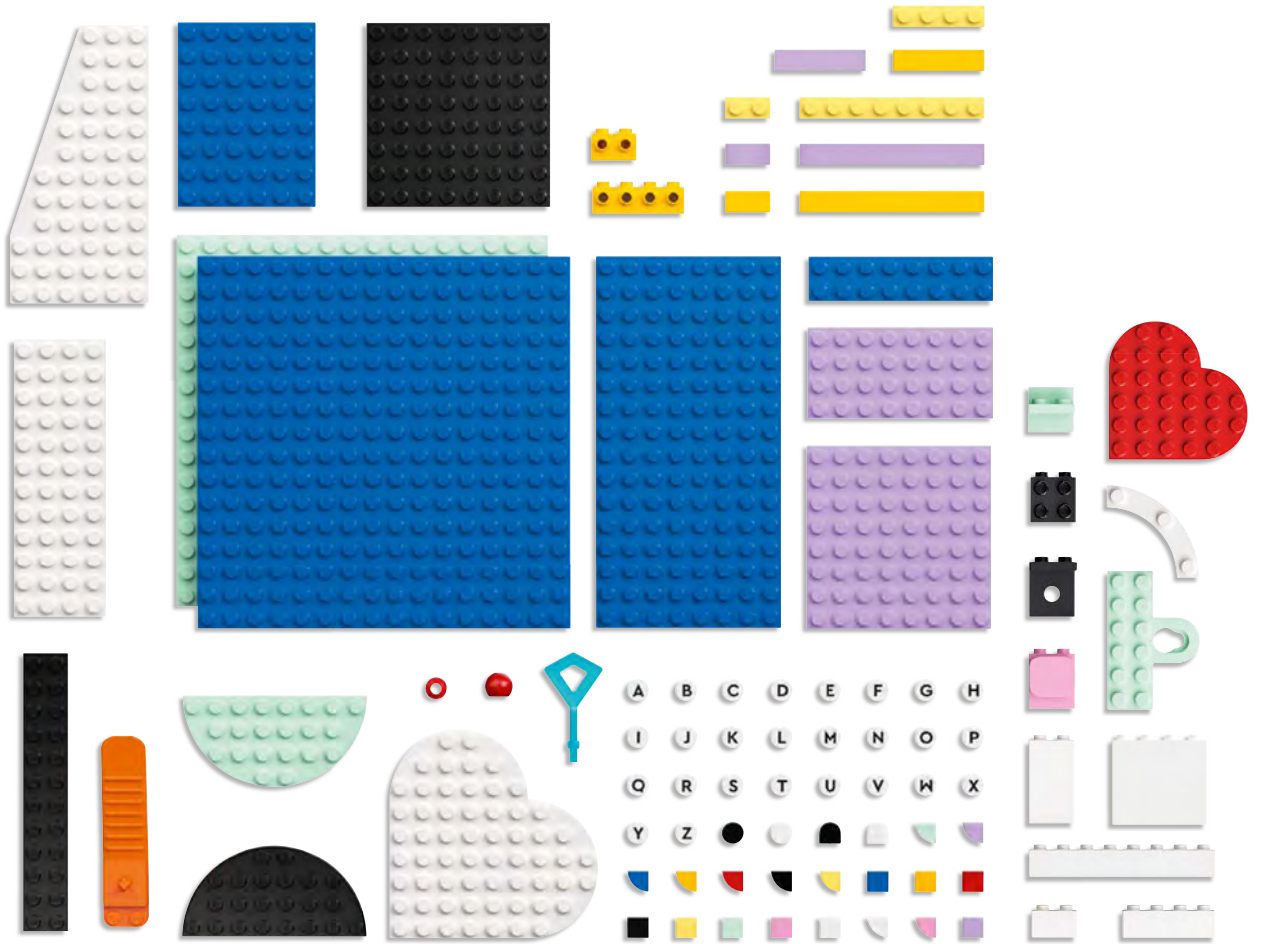

AVERTISSEMENT : RISQUE D'ÉTOUFFEMENT.
Le jouet contient des petites pièces ainsi qu'une petite boule.
Il ne convient pas aux enfants de moins de 3 ans.

ADVERTENCIA: PELIGRO DE ASFIXIA.
Juguete que contiene partes pequeñas y una pelota pequeña.
No recomendado para niños menores de 3 años.