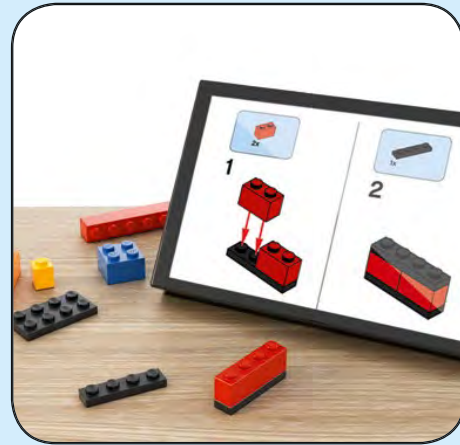

MARVEL STUDIOS

SHANG-CHI

AND THE LEGEND OF THE TEN RINGS

76177

 [LEGO.com/MARVELSUPERHEROES](https://www.lego.com/MARVELSUPERHEROES)

TM.by
ONLINE STORE

<https://tm.by>
Интернет-магазин

- 1** Scan the code on the front cover
Scanne den Code auf der Titelseite
Scanne le code sur la page de couverture
Scanner le code sur la page couverture
Scansiona il codice sulla copertina
Escanea el código de la portada
Faz scan do código na frente da capa
Olvasd be a borítón látható kódot!
Noskenē kodu uz priekšējā vāka
扫描封面上的二维码

- 2** Get the Building Instructions
Hol dir die Bauanleitung
Hol dir die Bauanleitung
Obtiens les instructions de montage
Obtenir les instructions de montage
Scarica le istruzioni per la costruzione
Consulta las instrucciones de construcción
Obtém as Instruções de Construção
Szerezd be az építési útmutatókat!
Saņem būvēšanas instrukcijas
获取拼搭说明