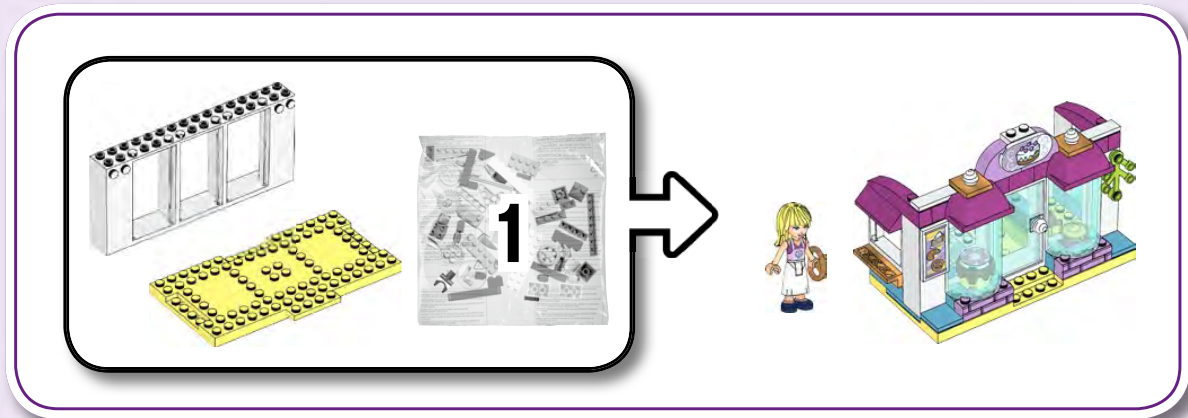

AVERTISSEMENT : RISQUE D'ÉTOUFFEMENT.

Contient des petites pièces. Ne convient pas aux enfants de moins de 3 ans.

ADVERTENCIA: PELIGRO DE ASFIXIA.

No recomendado para niños menores de 3 años. Contiene piezas pequeñas.