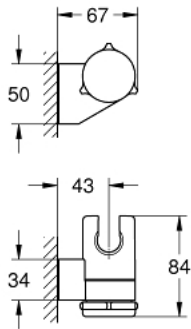

27 595 000 TEMPESTA NEW TEMPESTA 100 НАСТЕННЫЙ ДЕРЖАТЕЛЬ

ОПИСАНИЕ ПРОДУКТА

- регулируемый
- **GROHE StarLight** хромированное покрытие поверхности

27 595 000 **TEMPESTA NEW TEMPESTA 100 НАСТЕННЫЙ ДЕРЖАТЕЛЬ**

ЗАПАСНЫЕ ЧАСТИ

1: Заглушка (Order-nr. 45652P00)