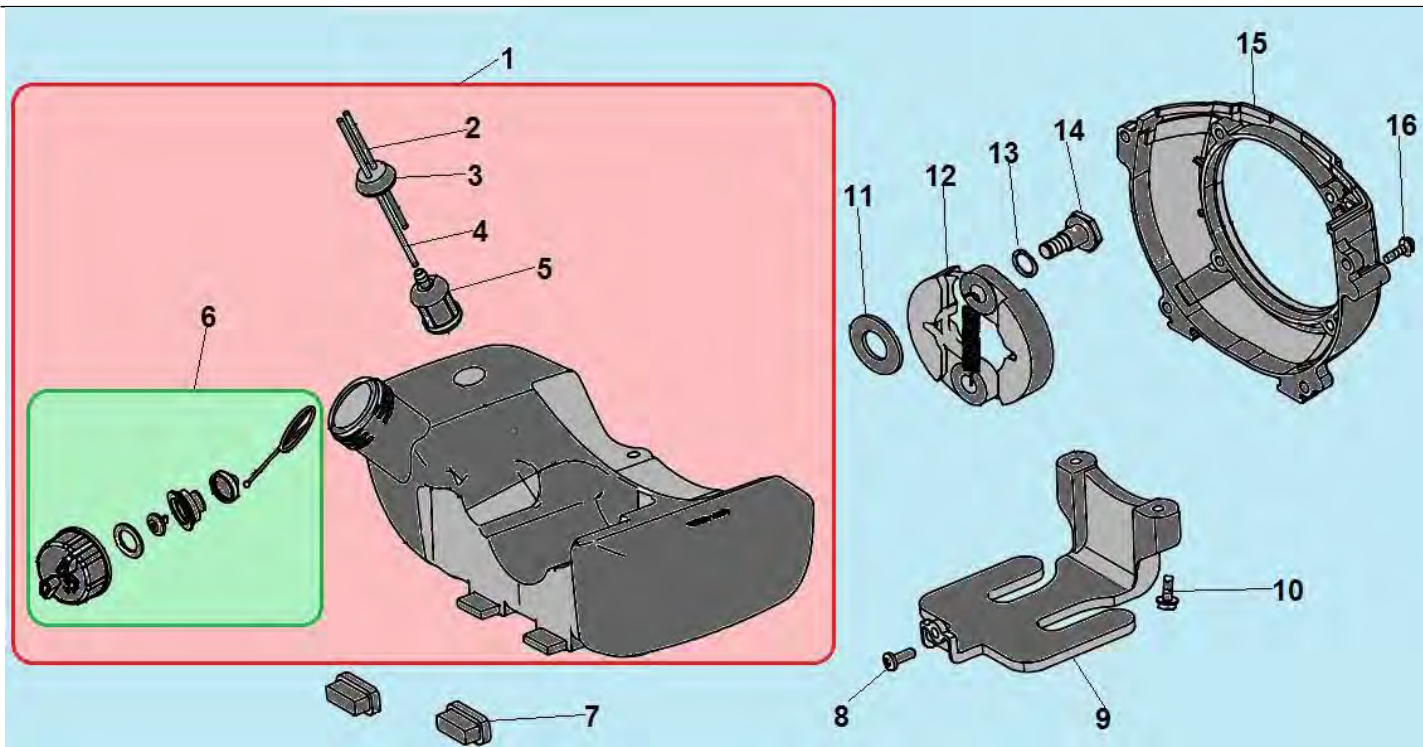

№	Артикул	Наименование	К-во	№	Артикул	Наименование	К-во
1	18040320	Бак топливный с/0	1	9	18040271	Защита топливного бака	1
1	18040321	Бак топливный нового образца	1	10	01010764	Болт М5х25	2
2	03020080	Шланг праймера	1	11	01040121	Шайба сцепления 8х18х1,2	2
3	03020090	Уплотнение шлангов	1	12	033145100	Сцепление	1
4	03020070	Топливный шланг	1	13	03040050043	Шайба болта сцепления	2
5	02050120002	Топливный фильтр	1	14	02020130003	Болт крепления сцепления	2
6	04020611	Пробка топливного бака	1	15	02020330	Крышка сцепления	1
7	03020050	Резиновый буфер	2	16	01010720	Болт М5х12	2
8	01030200	Винт М5х14	1