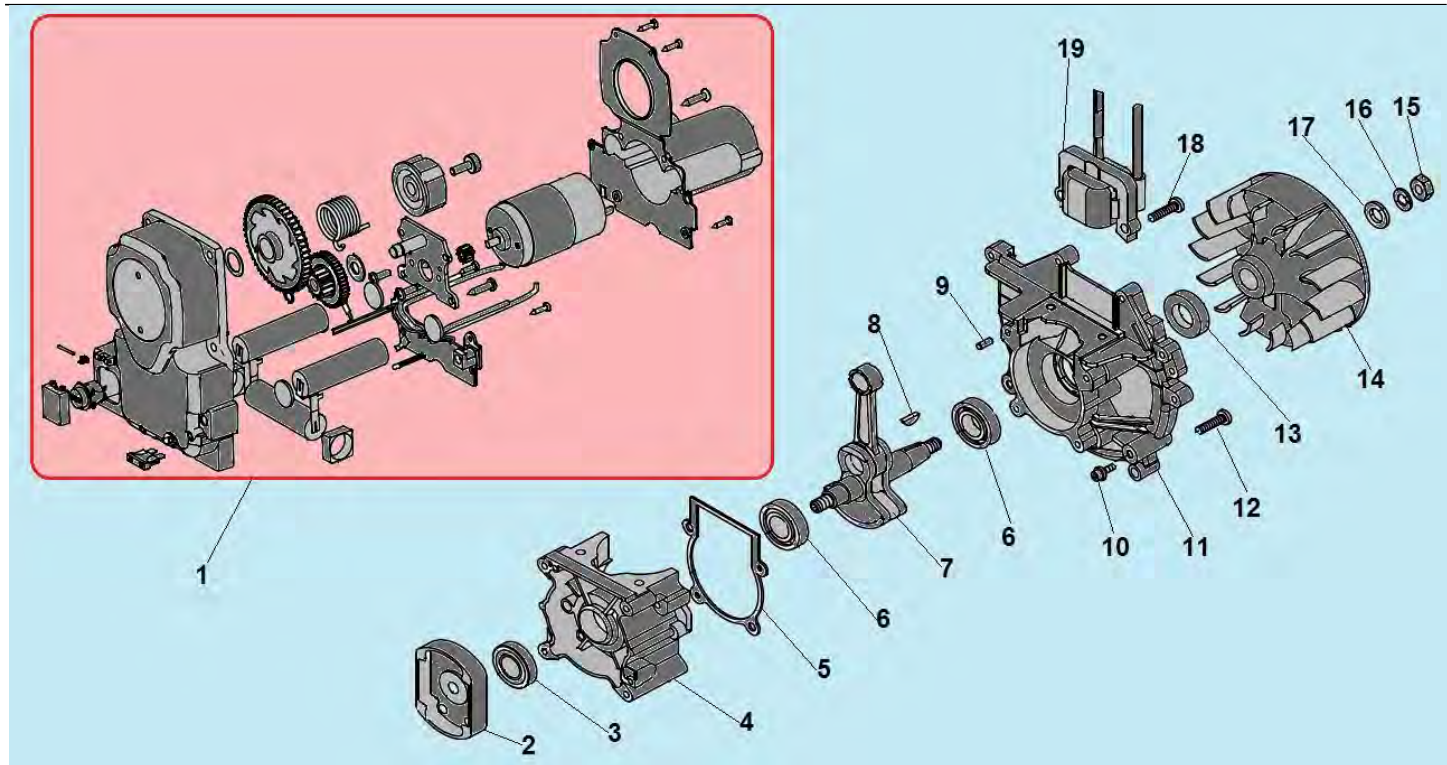

№	Артикул	Наименование	К-во	№	Артикул	Наименование	К-во
1	180402100	Стартер электрический комплект	1	11	02020050	Картер, сторона маховика	1
2	02050100006	Плата собачек стартера	1	12	01010552	Болт М5х35	4
3	03100010032	Сальник коленвала 12х22х7	1	13	980153007	Сальник коленвала 15х30х7	1
4	02020190	Картер, сторона стартера	1	14	02030033	Маховик	1
5	07010210	Прокладка картера	1	15	01020001	Гайка М8	1
6	03090010016	Подшипник коленвала 6202	2	16	01040180	Гровер	1
7	05040043	Коленвал	1	17	01040121	Шайба 8х18х1,2	1
8	951103130	Шпонка маховика 3х5х13	1	18	01010757	Болт М5х20	1
9	01050170	Штифт 7х5,5х11	2	19	02030120	Магнето	1
10	01010740	Болт М5х16	2