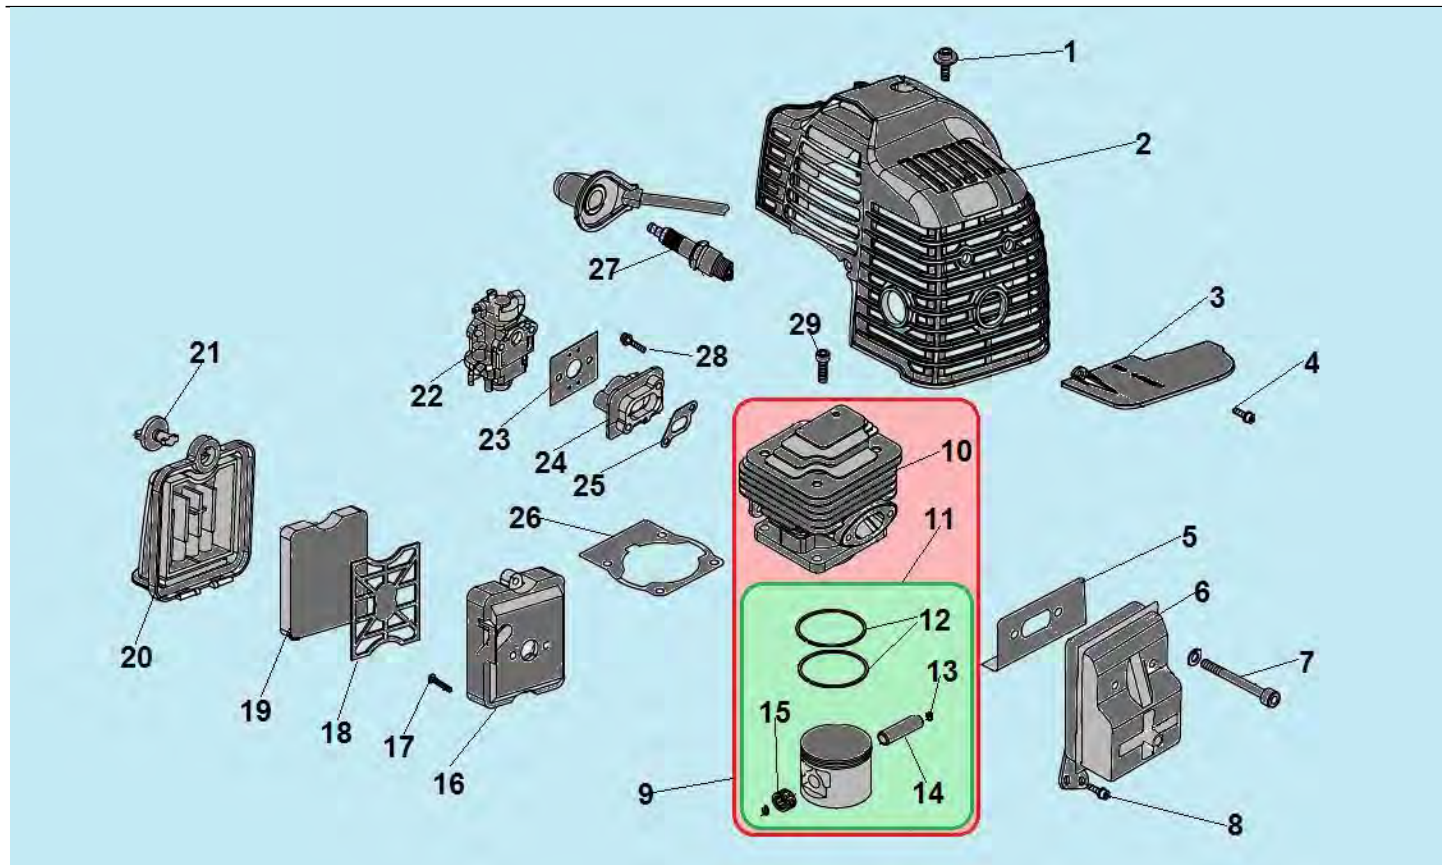

№	Артикул	Наименование	К-во	№	Артикул	Наименование	К-во
1	01610310029	Кронштейн крепления колес	1	21	01610310059	Шплинт крепления фрез	2
2	01610310022	Гайка М8	2	22	01610310066	Фреза D	1
3	01610310023	Шайба 8x24x2	2	23	01610310061	Фетровая шайба	2
4	01610310024	Колесо	2	24	01610310065	Фреза С	1
5	01610310025	Шайба 14x20x2	2	25	01610310064	Кожух фрез В	1
6	01610310026	Ось колеса	1	26	01610310063	Кожух фрез А	1
7	01610310027	Регулировочная втулка	1	27	01610310062	Фреза В	1
8	01610310031	Трубка оси колеса	1	28	01610310060	Фреза А	1
9	01610310032	Втулка	1	29	01610310046	Правая половина корпуса редуктора	1
10	01610310033	Пружина	1	30	01610310050	Шестерня редуктора	1
11	01610310039	Барабан сцепления	1	31	01610310051	Вал привода фрез	1
12	01610310040	Сальник 12x32x5,5	1	32	01610310052	Шпонка 5x6,5x18	1
13	01610310041	Подшипник 6901-2RS	2	33	01610310037	Кронштейн сошника	1
14	01610310042	Шайба 16x31,5x1	1	34	01610310034	Сошник	1
15	01610310045	Червячный вал	1	35	01610310036	Шплинт пальца сошника	1
16	01610310041	Подшипник 6901-2RS	2	36	03090010014	Подшипник 6002-2RS	1
17	01610310049	Прижимное кольцо	1	37	01610310044	Подшипник упорный 51202	1
18	804029	Подшипник 6004-2RS	2	38	01610310035	Палец 8x24,5x3,2	1
19	01610310047	Сальник 19x30x5	2	39	01610310068	Редуктор комплект	1
20	01610310054	Левая половина корпуса редуктора	1				

№	Артикул	Наименование	К-во	№	Артикул	Наименование	К-во
1	01610310001	Ручка рабочей рукоятки	2	8	01610310018	Нижняя часть рабочих рукояток	1
2	01610310002	Рычаг газа	1	9	01610310015	Гайка крепления рабочих рукояток	4
3	01610310005	Уплотнительная втулка 17x20x20	1	10	01610310021	Болт М8x145	2
4		Перемычка между рукоятками	1	11	01610310012	Трос газа	1
5	01610310014	Левая рабочая рукоятка	1	12	01610310009	Правая рабочая рукоятка	1
6	01610310013	Средняя часть рабочих рукояток	1	13	01610310006	Выключатель зажигания комплект	1
7	01610310017	Болт М8x40	4				