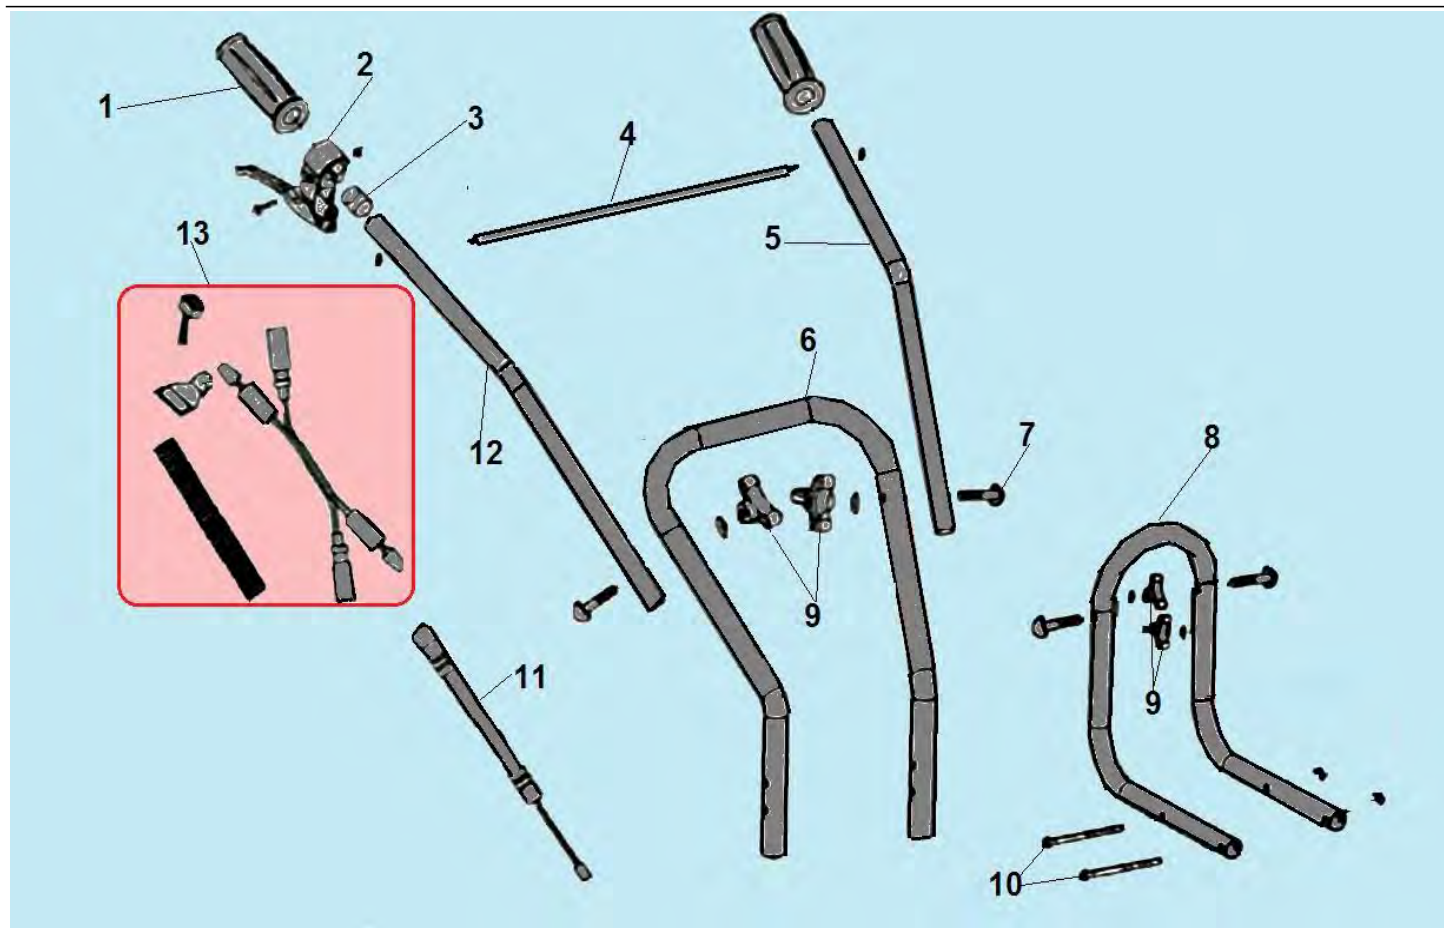

№	Артикул	Наименование	К-во	№	Артикул	Наименование	К-во
1	01610310029	Кронштейн крепления колес	1	21	01610310059	Шплинт крепления фрез	2
2	01610310022	Гайка М8	2	22	01610310066	Фреза D	1
3	01610310023	Шайба 8x24x2	2	23	01610310061	Фетровая шайба	2
4	01610310024	Колесо	2	24	01610310065	Фреза С	1
5	01610310025	Шайба 14x20x2	2	25	01610310064	Кожух фрез В	1
6	01610310026	Ось колеса	1	26	01610310063	Кожух фрез А	1
7	01610310027	Регулировочная втулка	1	27	01610310062	Фреза В	1
8	01610310031	Трубка оси колеса	1	28	01610310060	Фреза А	1
9	01610310032	Втулка	1	29	01610310046	Правая половина корпуса редуктора	1
10	01610310033	Пружина	1	30	01610310050	Шестерня редуктора	1
11	01610310039	Барабан сцепления	1	31	01610310051	Вал привода фрез	1
12	01610310040	Сальник 12x32x5,5	1	32	01610310052	Шпонка 5x6,5x18	1
13	01610310041	Подшипник 6901-2RS	2	33	01610310037	Кронштейн сошника	1
14	01610310042	Шайба 16x31,5x1	1	34	01610310034	Сошник	1
15	01610310045	Червячный вал	1	35	01610310036	Шплинт пальца сошника	1
16	01610310041	Подшипник 6901-2RS	2	36	03090010014	Подшипник 6002-2RS	1
17	01610310049	Прижимное кольцо	1	37	01610310044	Подшипник упорный 51202	1
18	804029	Подшипник 6004-2RS	2	38	01610310035	Палец 8x24,5x3,2	1
19	01610310047	Сальник 19x30x5	2	39	01610310068	Редуктор комплект	1
20	01610310054	Левая половина корпуса редуктора	1				

№	Артикул	Наименование	К-во	№	Артикул	Наименование	К-во
1	18040320	Бак топливный с/0	1	9	18040271	Защита топливного бака	1
1	18040321	Бак топливный нового образца	1	10	01010764	Болт М5х25	2
2	03020080	Шланг праймера	1	11	01040121	Шайба сцепления 8х18х1,2	2
3	03020090	Уплотнение шлангов	1	12	033145100	Сцепление	1
4	03020070	Топливный шланг	1	13	03040050043	Шайба болта сцепления	2
5	02050120002	Топливный фильтр	1	14	02020130003	Болт крепления сцепления	2
6	04020611	Пробка топливного бака	1	15	02020330	Крышка сцепления	1
7	03020050	Резиновый буфер	2	16	01010720	Болт М5х12	2
8	01030200	Винт М5х14	1				