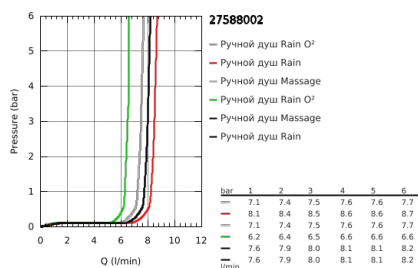

## 27 588 002 TEMPESTA COSMOPOLITAN 100 ДУШЕВОЙ НАБОР, 3 ВИДА СТРУЙ

### ОПИСАНИЕ ПРОДУКТА

- в комплект входят:
- ручной душ (27 574)
- настенный держатель без регулировки (27 594)
- душевой шланг Relaxaflex 1500 мм 1/2" x 1/2" (28 151)
- **GROHE EcoJoy** ограничитель расхода воды 9,5 л/мин
- **GROHE StarLight** хромированное покрытие поверхности
- **GROHE DreamSpray** превосходный поток воды
- система **SpeedClean** против известковых отложений
- **внутренний охлаждающий канал** для продолжительного срока службы
- может использоваться с проточным водонагревателем
- минимальное давление 1,0 бар