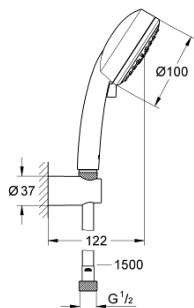

## 27 588 002 TEMPESTA COSMOPOLITAN 100 ДУШЕВОЙ НАБОР, 3 ВИДА СТРУЙ

### ОПИСАНИЕ ПРОДУКТА

- в комплект входят:
- ручной душ (27 574)
- настенный держатель без регулировки (27 594)
- душевой шланг Relaxaflex 1500 мм 1/2" x 1/2" (28 151)
- **GROHE EcoJoy** ограничитель расхода воды 9,5 л/мин
- **GROHE StarLight** хромированное покрытие поверхности
- **GROHE DreamSpray** превосходный поток воды
- система **SpeedClean** против известковых отложений
- **внутренний охлаждающий канал** для продолжительного срока службы
- может использоваться с проточным водонагревателем
- минимальное давление 1,0 бар