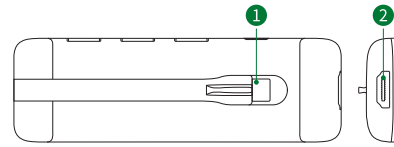

UGREEN

USB-C MULTIFUNCTION ADAPTER

Model: CM285 | P/N: 70408

User Manual | Benutzerhandbuch | Manuel de l'utilisateur
Manual de usuario | Manuale utente | 取扱説明書
دليل الاستخدام | 用户手册

PRODUCT DETAILS

DE: Produktdetails | FR: Détails du Produit | ES: Detalles del producto
IT: Dettagli del Prodotto | JP: 商品紹介 | CN: 产品示意图 | AR: تفاصيل المنتج

- 1 EN: USB-C M DE: USB-C Stecker FR: USB-C Mâle ES: USB-C Macho IT: USB-C Maschio JP: USB-C オス CN: USB-C 公
  2 EN: HDMI F DE: HDMI Buchse FR: HDMI Femelle ES: HDMI Hembra IT: HDMI Femmina JP: HDMI ヌス CN: HDMI 母