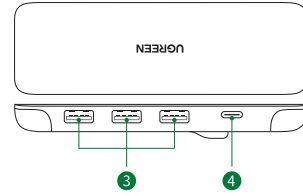

- 3 EN: USB 3.0 F DE: USB 3.0 Buchse FR: USB 3.0 Femelle ES: USB 3.0 Hembra IT: USB 3.0 Porte JP: USB 3.0 ヌス CN: USB 3.0 母
  4 EN: USB-C PD Charging Port DE: USB-C PD Aufladungsschnittstelle FR: Port de Charge USB-C PD ES: Puerto de carga USB-C PD IT: USB-C PD Porta di Ricarica JP: USB-C PD 充電ポート CN: USB-C PD 母

HOW IT WORKS

DE: Wie es funktioniert | FR: Fonctionnement | ES: Cómo Funciona
IT: Come Funziona | JP: 使用方法 | CN: 连接示意图 | AR: كيف يعمل