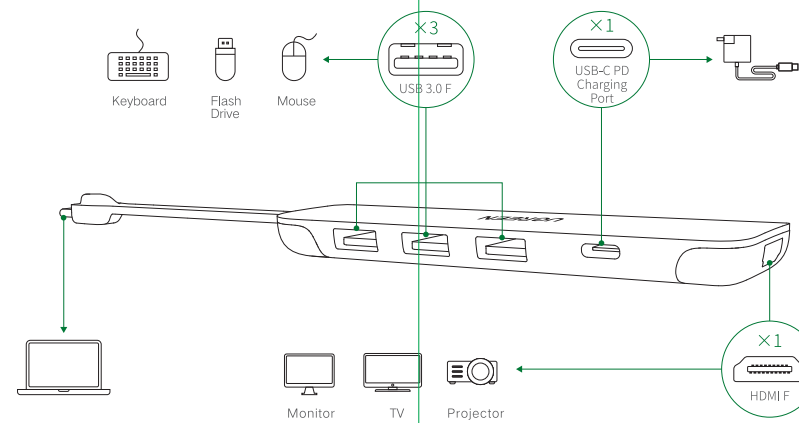

UGREEN

USB-C MULTIFUNCTION ADAPTER

Model: CM285 | P/N: 70408

User Manual | Benutzerhandbuch | Manuel de l'utilisateur
Manual de usuario | Manuale utente | 取扱説明書
دليل الاستخدام | 用户手册

PRODUCT DETAILS

DE: Produktdetails | FR: Détails du Produit | ES: Detalles del producto
IT: Dettagli del Prodotto | JP: 商品紹介 | CN: 产品示意图 | AR: تفاصيل المنتج

- 1 EN: USB-C M DE: USB-C Stecker FR: USB-C Mâle ES: USB-C Macho IT: USB-C Maschio JP: USB-C オス CN: USB-C 公
  2 EN: HDMI F DE: HDMI Buchse FR: HDMI Femelle ES: HDMI Hembra IT: HDMI Femmina JP: HDMI ヌス CN: HDMI 母

- 3 EN: USB 3.0 F DE: USB 3.0 Buchse FR: USB 3.0 Femelle ES: USB 3.0 Hembra IT: USB 3.0 Porte JP: USB 3.0 ヌス CN: USB 3.0 母
  4 EN: USB-C PD Charging Port DE: USB-C PD Aufladungsschnittstelle FR: Port de Charge USB-C PD ES: Puerto de carga USB-C PD IT: USB-C PD Porta di Ricarica JP: USB-C PD 充電ポート CN: USB-C PD 母

HOW IT WORKS

DE: Wie es funktioniert | FR: Fonctionnement | ES: Cómo Funciona
IT: Come Funziona | JP: 使用方法 | CN: 连接示意图 | AR: كيف يعمل

SPECIFICATIONS

DE: Spezifikation | FR: Spécification | ES: Especificación
IT: Specificazioni | JP: 商品仕様 | CN: 产品规格 | AR: مواصفات

Table with 2 columns: Input, Output, HDMI Port, Charge Port, USB Standard, Dimensions. Input: USB-C M. Output: 3x USB 3.0 A F, 1x HDMI F, 1x USB-C F. HDMI Port: resolutions up to 4Kx2K/30Hz. Charge Port: USB-C F, supports PD fast charging (100W). USB Standard: USB 3.0, data transfer up to 5Gbps, backward compatible with USB 2.0 and 1.1. Dimensions: L122xW38.5xH11.3 (mm).

NOTES

DE: Hinweise | FR: Note | ES: Notas | IT: Note | JP: ご注意
CN: 注意事项 | AR: ملاحظات

- EN: Do not expose this unit in the moist environment.
  DE: Setzen Sie dieses Gerät keiner feuchten Umgebung aus.
  FR: N'exposez pas cet appareil dans un environnement humide.
  ES: No use este producto a temperaturas extremas ni en ambientes húmedos.
  IT: Si prega non di esporre questa unità in ambienti umidi.
  JP: 当製品を湿気の多い環境に放置しないでください。
  CN: 室内室外常温环境使用, 禁止潮湿、有水环境使用。
  AR: لا تعرض على السوائل أو الرطوبة أو درجات الحرارة العالية

PACKAGE CONTENTS

DE: Packungsinhalt | FR: Contenu de l'emballage
ES: Contenido del paquete | IT: Contenuto della Confezione
JP: パッケージセット | CN: 包装组件 | AR: محتويات العزمة

IMPORTANT WEEE INFORMATION

WEEE symbol and text: This symbol on the product(s) and / or accompanying documents indicates that, under the new Directive 2012/19/EU on waste electrical and electronic equipment (WEEE), product(s) used electrical and electronic equipment (WEEE) should not be mixed with general household waste. For proper treatment, recovery and recycling, please take this product(s) to designated collection points where it will be accepted free of charge. Disposing of this product correctly will help save valuable resources and prevent any potential negative effects on human health and the environment, which could otherwise arise from inappropriate waste handling. Please contact your local authority for further details of your nearest designated collection point. Penalties may be applicable for incorrect disposal of this waste, in accordance with your national legislation. For professional users in the European Union If you wish to discard electrical and electronic equipment (EEE), please contact your dealer or supplier for further information. For disposal in countries outside of the European Union This symbol is only valid in the European Union (EU). If you wish to discard this product please contact your local authorities or dealer and ask for the correct method of disposal.

WARRANTY INFORMATION

CONTACT US

- FOR AMAZON MARKETPLACES NORTH AMERICA US: support.us@ugreen.com CA: support.ca@ugreen.com MX: support.mx@ugreen.com EUROPE UK: support.uk@ugreen.com DE: support.de@ugreen.com FR: support.fr@ugreen.com ES: support.es@ugreen.com IT: support.it@ugreen.com ASIA PACIFIC JP: support.jp@ugreen.com AU: support.au@ugreen.com MIDDLE EAST UAE: support-uae@ugreen.com KSA: support-ksa@ugreen.com

MORE SALES CHANNELS