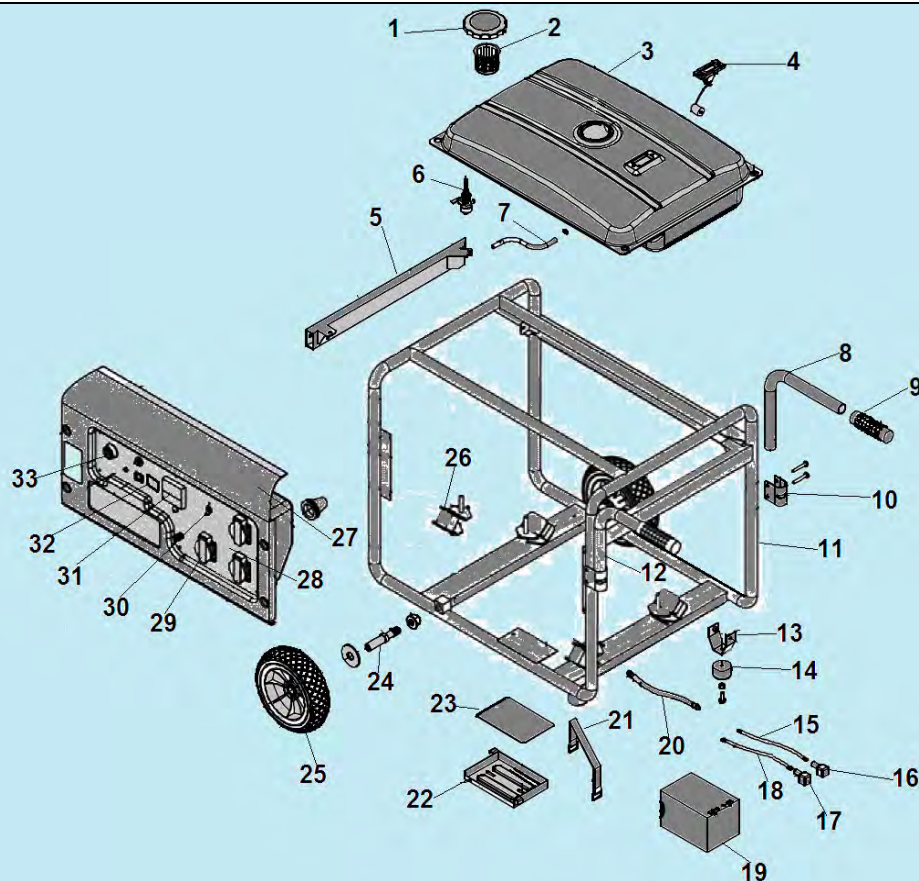

№	Артикул	Наименование	К-во	№	Артикул	Наименование	К-во
1	306340220100	Крышка воздухозаборника	1	10	304034028401	Болт крепления ротора	1
2	304018019000	Крыльчатка ротора	1	11	304024019017	Крышка альтернатора	1
3	204422313002	Ротор	1	12	304053000000	Соединительная колодка	1
4	304067020402	Подшипник ротора	1	13	306360240700	Кронштейн крепления глушителя	1
5	204352314002	Статор	1	14	306460240600	Глушитель	1
6	304030155000	Защита статора	1	15	304038019500	Болт крепления крышки	4
7	304023019000	Крышка генератора сторона AVR	1	16	301221000100	Прокладка коллектора	2
8	304026305012	Блок AVR	1	17	306340240200	Выпускной коллектор	1
9	304020019000	Коллекторные щетки	1	18	306340210101	Кронштейн крепления корпуса фильтра	1