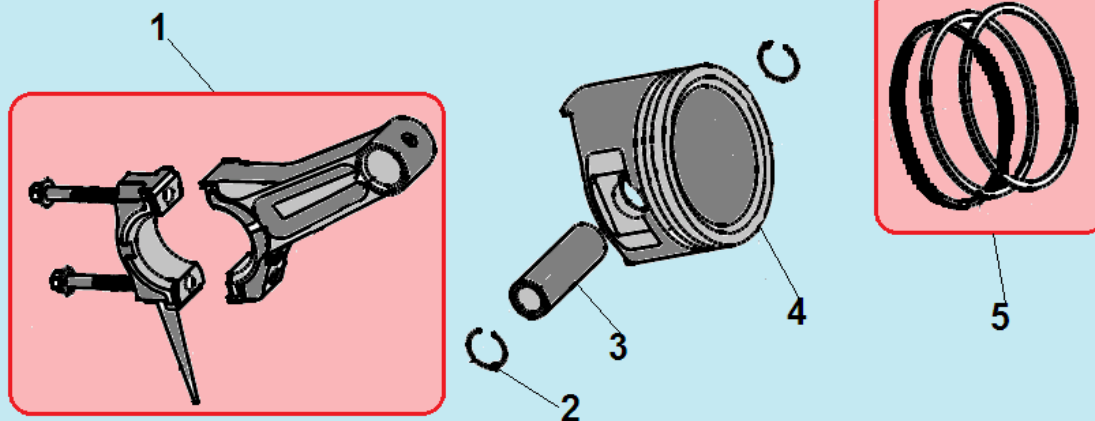

№	Артикул	Наименование	К-во	№	Артикул	Наименование	К-во
1	301250320000	Шатун	1	4	301250300400	Поршень	1
2	301220300600	Стопорное кольцо	2	5	301250330000	Кольцо поршневое комплект 90 мм	1
3	301220300500	Палец поршня	1