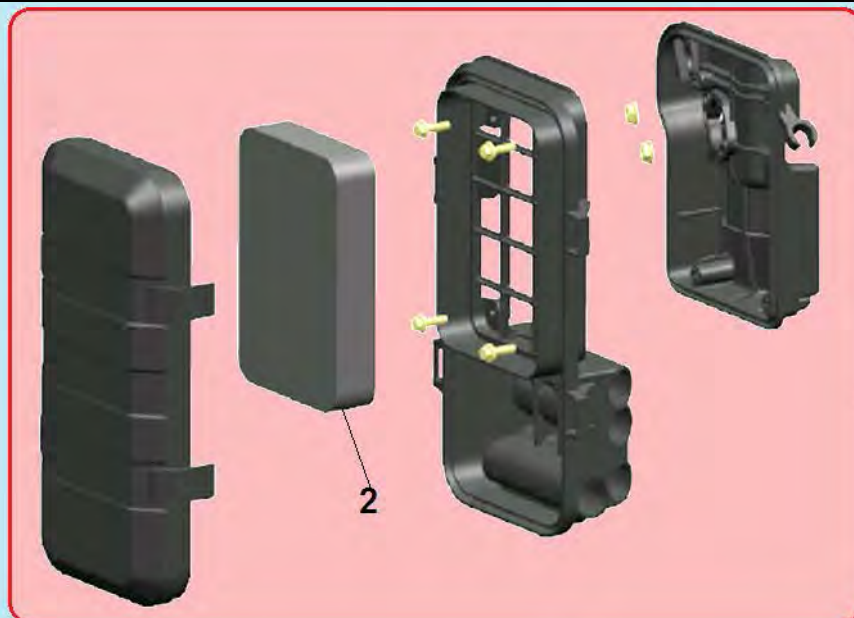

№	Артикул	Наименование	К-во	№	Артикул	Наименование	К-во
1	301250820001	Корпус фильтра комплект	1	1	301250820100	Фильтр воздушный	1