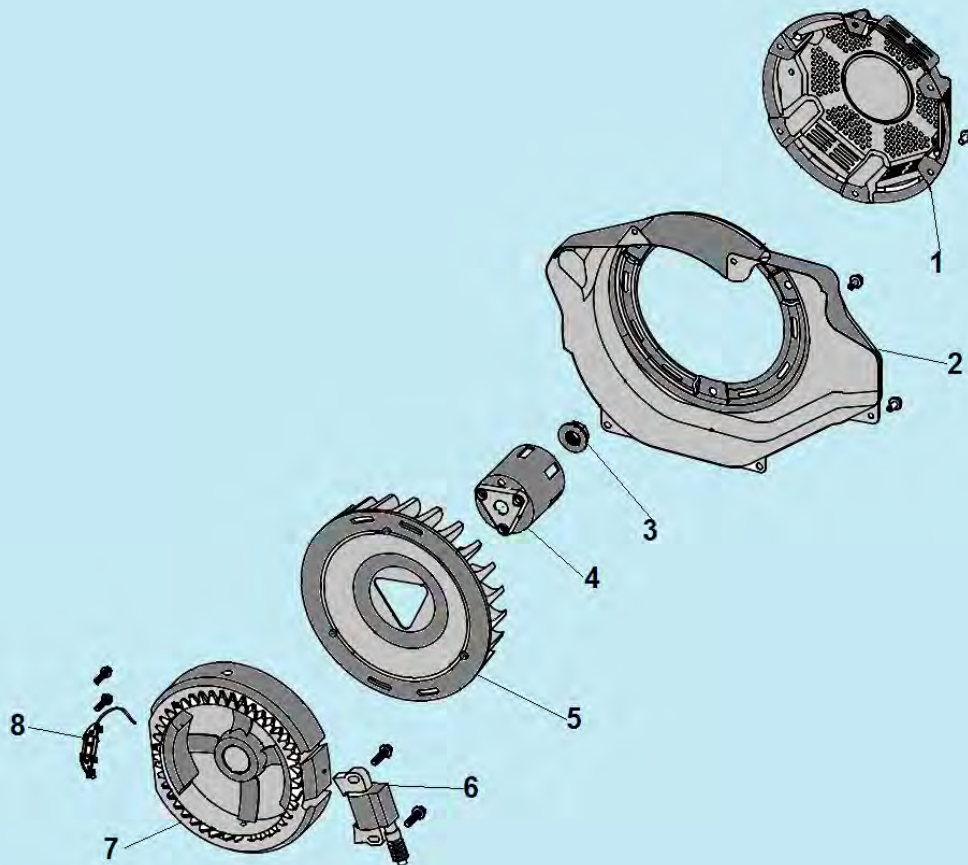

№	Артикул	Наименование	К-во	№	Артикул	Наименование	К-во
1	301220623137	Стартер в сборе	1	5	301221200100	Крыльчатка маховика	1
2	301220611147	Кожух маховика	1	6	301181200401	Магнето	1
3	301181200300	Гайка маховика	1	7	301221210200	Маховик	1
4	301221200200	Стакан маховика	1	8	301061200800	Катушка 12В