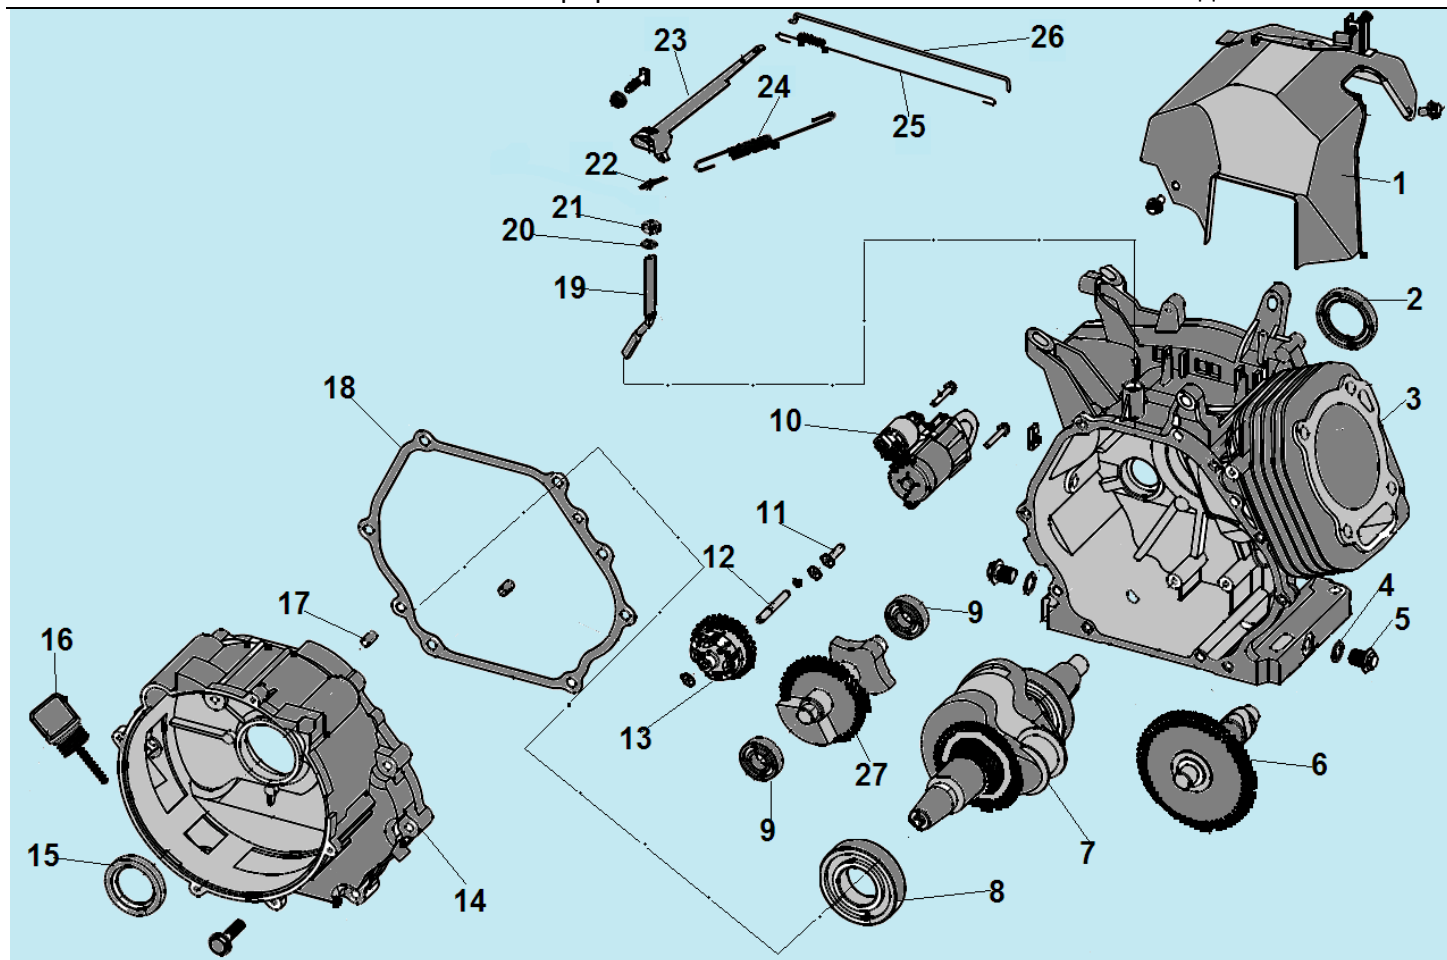

№	Артикул	Наименование	К-во	№	Артикул	Наименование	К-во
1	301220920001	Рычаг газа комплект	1	15	462355208200	Сальник коленвала 35x52x8	1
2	462355208200	Сальник коленвала 35x52x8	1	16	301180210000	Крышка щуп уровня масла	2
3	301250100200	Картер	1	17	448080014050	Штифт 8x14	2
4	439120000101	Прокладка болта	2	18	301220200400	Прокладка крышки картера	1
5	301180101001	Болт M12x15	2	19	301220100200	Ось регулятора оборотов	1
6	301250510001	Распредвал	1	20	301180100400	Шайба	2
7	301250311103	Коленвал	1	21	462081404200	Сальник 8x14x4	1
8	463620760000	Подшипник коленвала 6207	1	22	301180100300	Шплинт	1
9	463620260000	Подшипник вала балансира 6202	2	23	301220900400	Рычаг оси регулятора	1
10	301221220000	Стартер электрический	1	24	301220900301	Пружина рычага	1
11	301180100800	Толкатель регулятора	1	25	301220900200	Пружина тяги рычага	1
12	301180100600	Вал регулятора	1	26	301220900100	Тяга рычага	1
13	301220110000	Центробежный регулятор	1	27	301250330800	Вал балансира	1
14	301220200101	Крышка картера	1