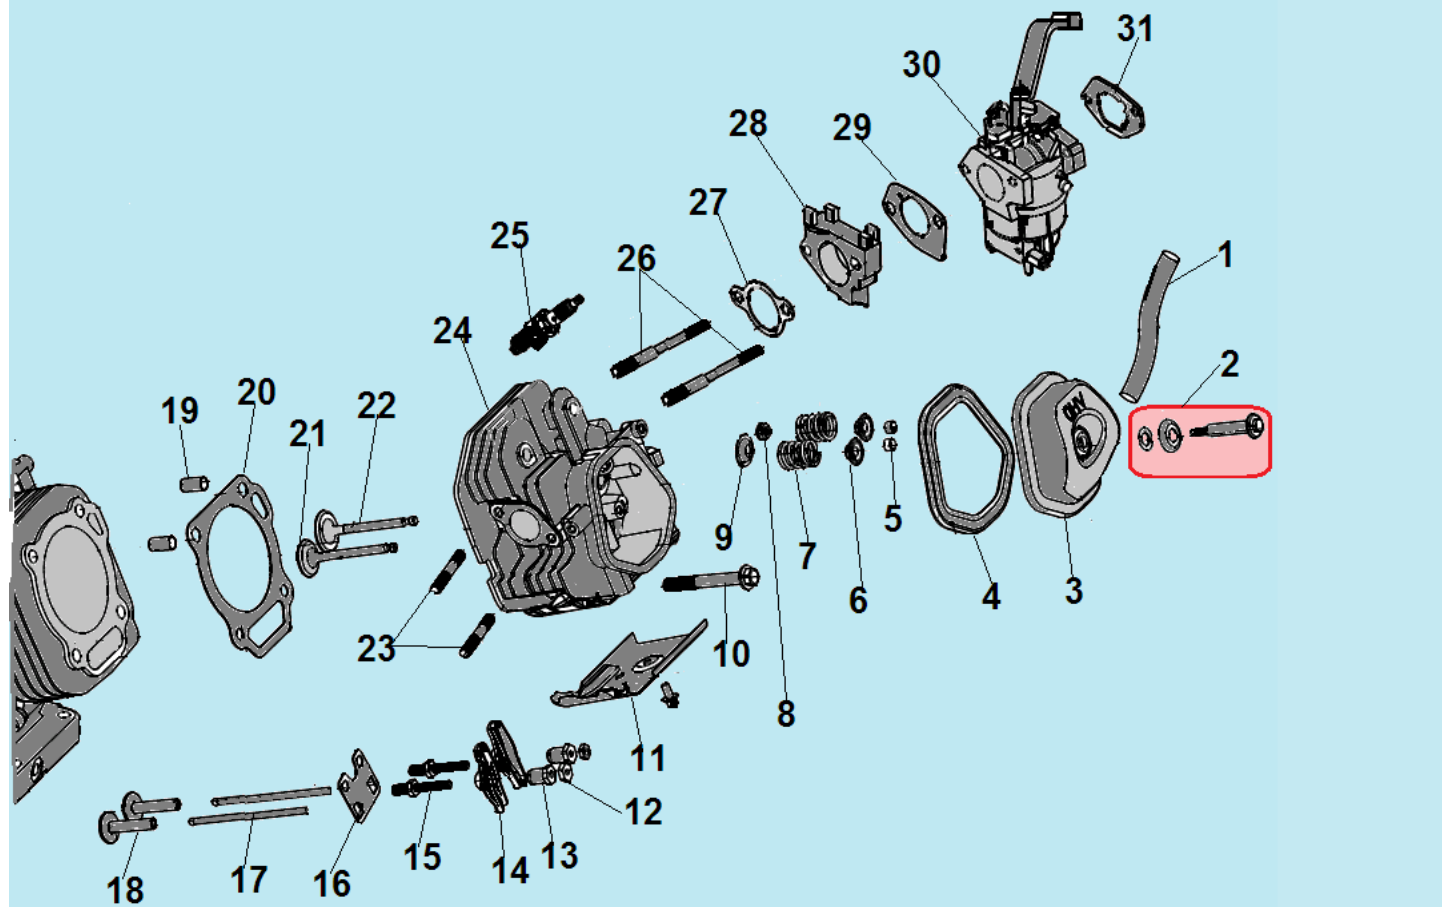

№	Артикул	Наименование	К-во	№	Артикул	Наименование	К-во
1	301250400301	Шланг сапуна	1	17	301220500200	Толкатель клапана (штанга)	2
2	301180410900	Болт крепления крышки клапанов	1	18	301180500100	Тарелка толкателя	2
3	301180430000	Крышка клапанов	1	19	448120020050	Штифт	2
4	301180400200	Прокладка крышки клапанов	1	20	301250400100	Прокладка головки цилиндра	1
5	301180500900	Колпачок клапана под коромысло	2	21	500550032-0001	Клапаны, комплект	1
6	301180500800	Сухарь клапана	2	22			
7	301180500600	Пружина клапана	2	23	301180411400	Шпилька крепления глушителя	2
8	301220501100	Колпачек маслоъемный	1	24	301250410000	Головка цилиндра	1
9	301180501000	Тарелка под пружину клапана	1	25	F7RTC	Свеча зажигания	1
10	301180400400	Болт M10x80	4	26	301180411400	Шпилька крепления карбюратора	2
11	301220400500	Охлаждающий лист	1	27	301220700400	Прокладка под теплоизолятор	1
12	301060520400	Контргайка	2	28	301240700301	Теплоизолятор	1
13	301060520200	Регулировочная гайка	2	29	301240700200	Прокладка под карбюратор	1
14	301180520100	Коромысло клапана	2	30	301250730000	Карбюратор	1
15	301060520300	Шпилька крепления коромысла	2	31	301180700101	Прокладка под корпус фильтра	1
16	301180500301	Направляющая толкателей	1	32