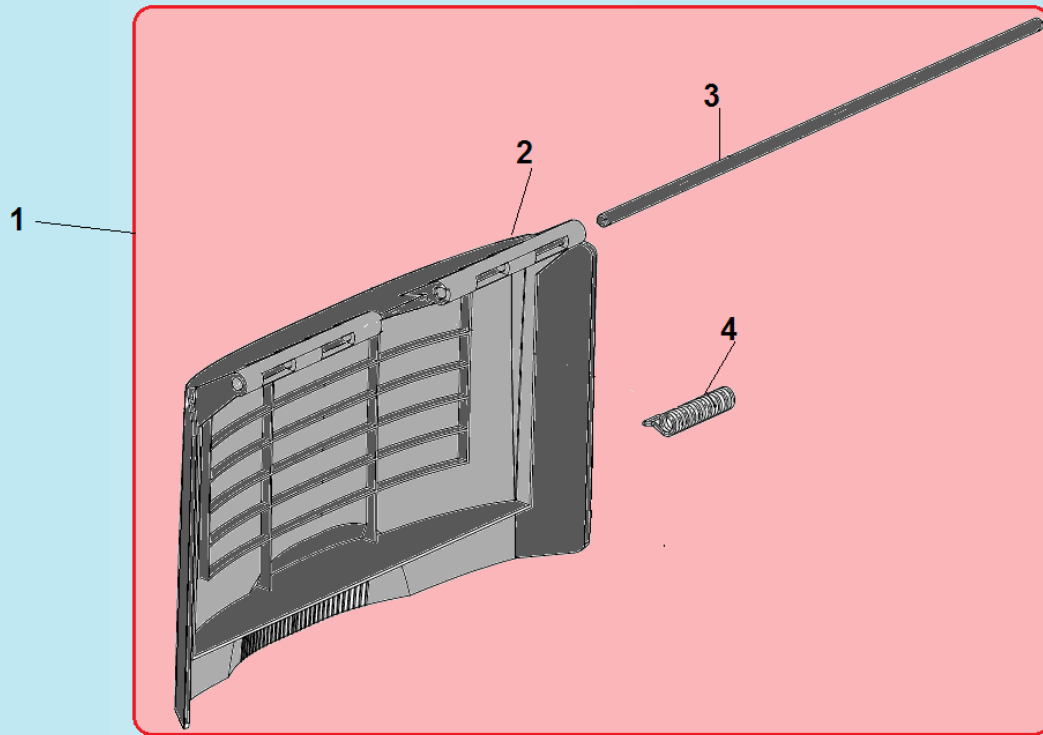

№	Артикул	Наименование	К-во	№	Артикул	Наименование	К-во
1	34010F160000	Крышка отсека травосборника комплект	1	3	34021F16D010	Ось крепления крышки	1
2	34011F050000	Крышка отсека травосборника	1	4	34041F05D010	Пружина	1