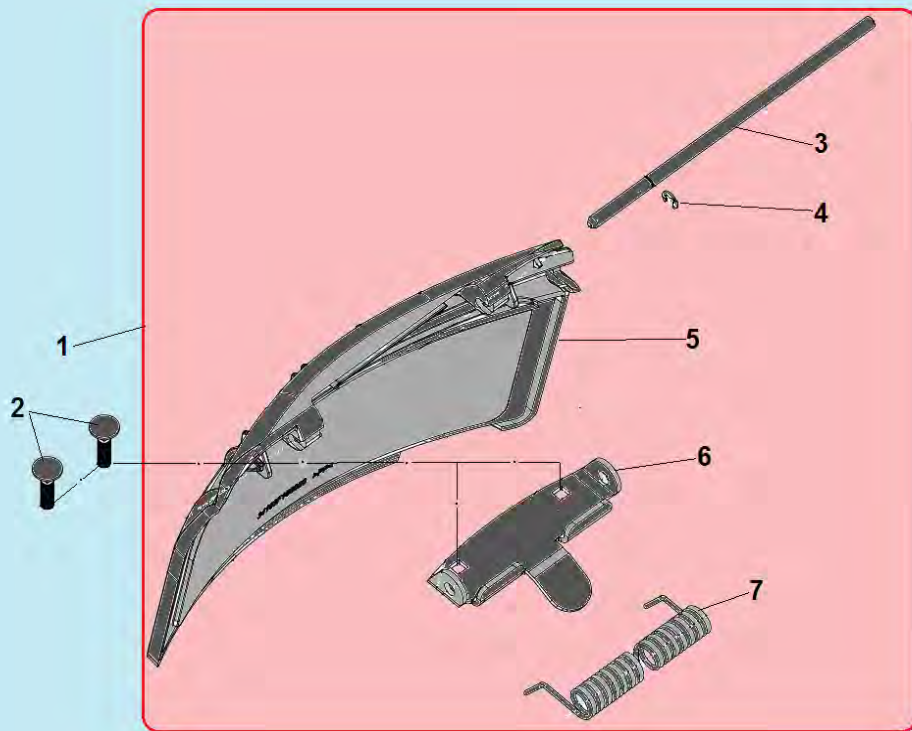

№	Артикул	Наименование	К-во	№	Артикул	Наименование	К-во
1	34100F160000	Крышка отсека выброса травы	1	5	34103F160000	Крышка отсека выброса травы	1
2	34019F16D010	Болт М6х16	2	6	34101F16Y010	Кронштейн крепления крышки	1
3	34102F16D010	Ось крепления крышки	1	7	34105F16D010	Пружина	1
4	GB/T 896-86	Стопорная шайба	1