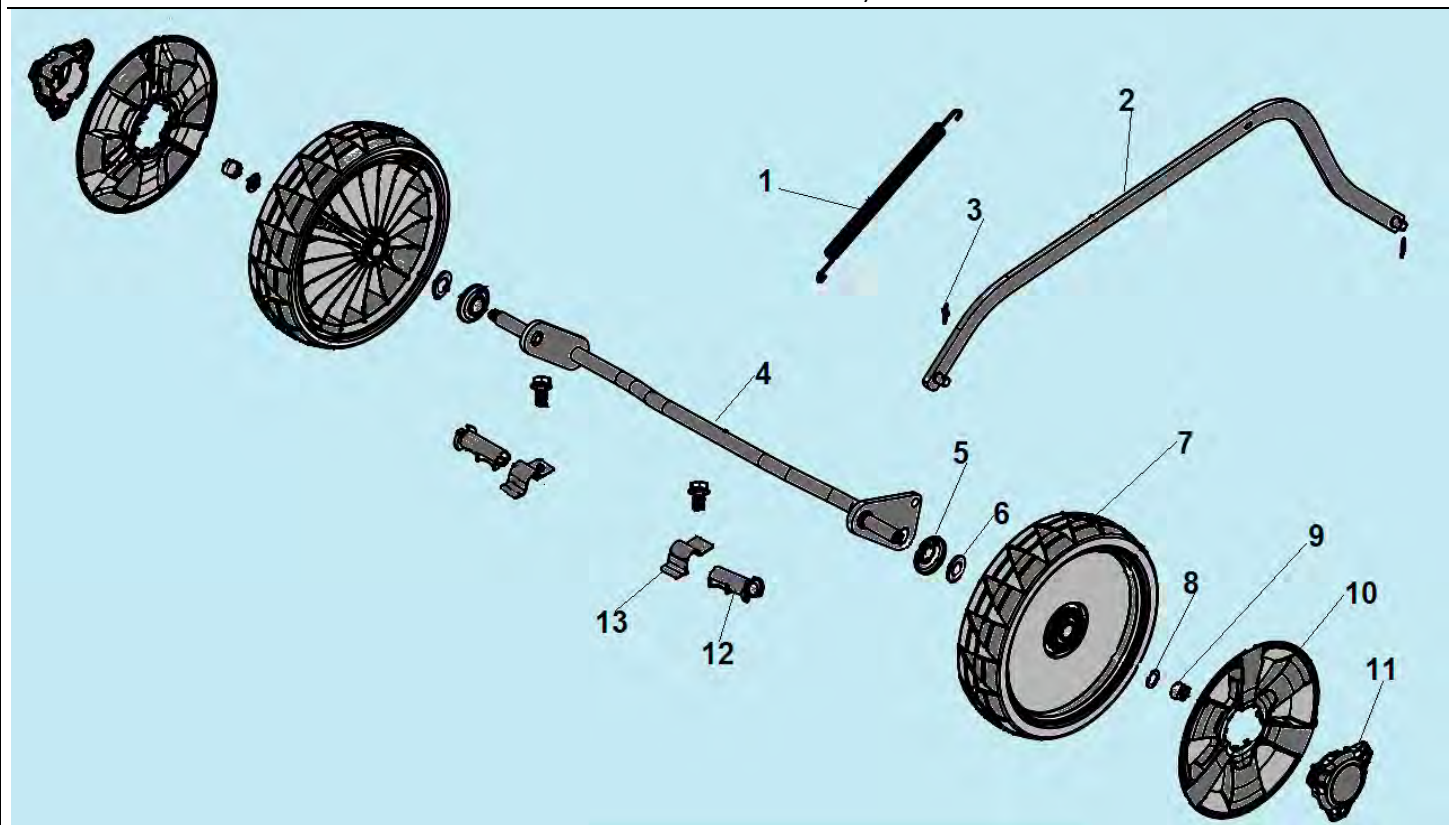

№	Артикул	Наименование	К-во	№	Артикул	Наименование	К-во
1	23021D07D010	Пружина тяги	1	8	GB/T 95	Шайба 8x16x1,6	2
2	23010F18S010	Тяга рычага регулировки высоты колес	1	9	GB/T 6172.2	Гайка М8	2
3	23031T01D01A	Шплинт	2	10	20021T210000	Колпак переднего колеса	2
4	21010F160000	Ось передних колес	1	11	20021T20C010	Заглушка колпака	2
5	21053T010000	Пыльник	2	12	CH86825AW	Вкладыш крепления оси	2
6	GB/T 95	Шайба 13x25x1	2	13	CH83964BW	Кронштейн крепления оси	2
7	20050T200000	Переднее колесо комплект	2	14