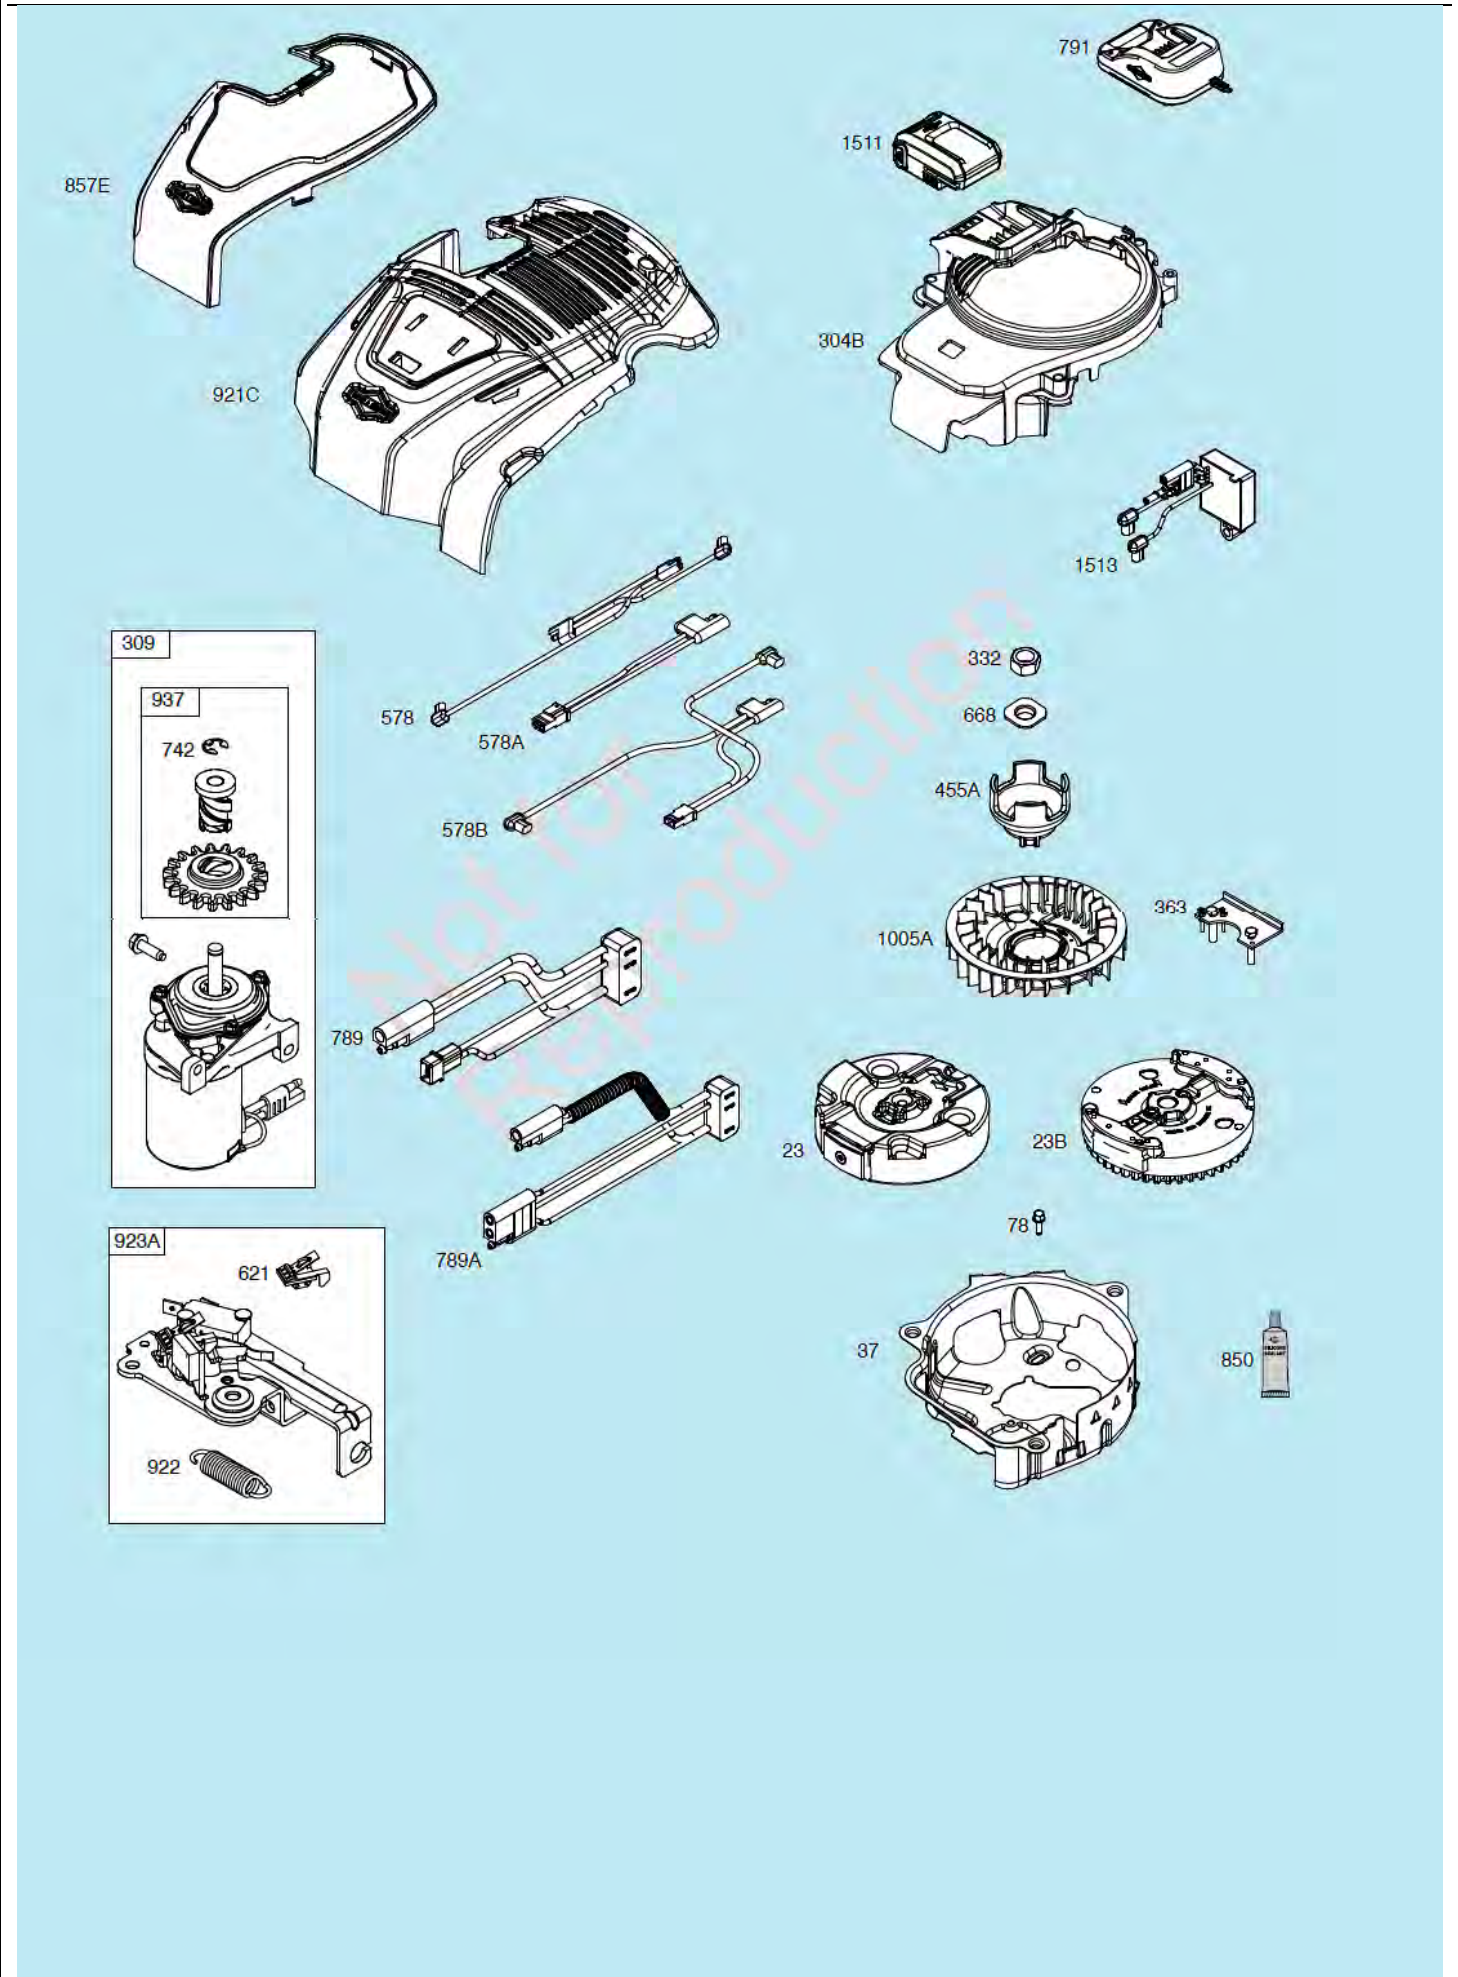

104M00

104M00

REF. NO.	PART NO.	DESCRIPTION	REF. NO.	PART NO.	DESCRIPTION	REF. NO.	PART NO.	DESCRIPTION
1	594100	Cylinder Assembly ----- Note ----- 595179 Cylinder Assembly Used on Type No(s). 0023, 0024, 0026, 0032, 0037, 0040, 0042, 0047, 0048, 0050, 0051, 0054, 0057, 0059, 0061, 0062, 0063, 0064, 0065, 0067, 0068, 0069, 0072, 0073, 0075, 0076, 0077, 0078, 0079, 0080, 0082, 0087, 0090, 0091, 0093, 0099, 0101, 0103, 0105, 0106, 0107, 0111, 0113, 0114, 0116, 0117.		595024	Crankshaft Used on Type No(s). 0017, 0021, 0034, 0036, 0044, 0046, 0048, 0054, 0061, 0062, 0068, 0070, 0077, 0080, 0081, 0088, 0091, 0092, 0098, 0104, 0105, 0106, 0108, 0109, 0110. 595241 Crankshaft Used on Type No(s). 0022, 0023, 0031, 0069, 0078, 0116, 0117, 0118. 595177 Crankshaft Used on Type No(s). 0039, 0052, 0083.	37	594103	Guard- Flywheel ----- Note ----- 594573 Guard- Flywheel Used on Type No(s). 0014, 0015, 0016, 0017, 0039, 0044, 0052, 0055, 0060, 0070, 0083, 0085, 0094, 0095, 0097, 0098, 0102, 0112. 595188 Guard- Flywheel Used on Type No(s). 0023, 0024, 0026, 0032, 0040, 0042, 0047, 0048, 0050, 0051, 0054, 0057, 0059, 0061, 0062, 0063, 0064, 0065, 0067, 0068, 0069, 0072, 0073, 0075, 0076, 0077, 0078, 0079, 0080, 0082, 0090, 0091, 0093, 0101, 0103, 0105, 0106, 0107, 0111, 0113, 0114, 0116, 0117. 595189 Guard- Flywheel Used on Type No(s). 0037, 0087, 0099.
3	299819s	Seal- Oil (Magneto Side)	20	399781s	Seal- Oil (PTO Side)	40	594092	Retainer- Valve
4	594101	Sump- Engine	22	692551	Screw (Crankcase Cover/Sump)	43	697799	Slinger- Governor/Oil ----- Note ----- 594560 Slinger- Governor/Oil Used on Type No(s). 0012, 0016, 0024, 0053, 0055, 0060, 0074, 0095, 0096, 0115.
5	594091	Head- Cylinder	22A	590763	Screw (Crankcase Cover/Sump)	45	590514	Tappet- Valve
7	592358	Gasket- Cylinder Head	23	595185	Flywheel	46	594090	Camshaft
11	590522	Tube- Breather	23A	594054	Flywheel	58	591108	Rope- Starter
12	799587	Gasket- Crankcase	23B	595183	Flywheel	60A	281434s	Grip- Starter Rope
13	590512	Screw (Cylinder Head)	24	222698s	Key- Flywheel	78	793480	Screw (Flywheel Guard)
16	594104	Crankshaft ----- Note ----- 594507 Crankshaft Used on Type No(s). 0010, 0028, 0040, 0043, 0051, 0056, 0082. 594572 Crankshaft Used on Type No(s). 0014, 0016, 0024, 0029, 0030, 0031, 0032, 0033, 0035, 0037, 0045, 0047, 0049, 0050, 0055, 0063, 0064, 0075, 0076, 0079, 0094, 0112.	25	594099	Piston Assembly (Standard)	104	590558	Pin- Float Hinge
			26	594098	Ring Set (Standard)	105	594581	Valve- Float Needle ----- Note ----- 698537 Valve- Float Needle Used on Type No(s). 0060.
			27	691588	Lock- Piston Pin			
			28	298909	Pin- Piston			
			29	594089	Rod- Connecting			
			32	691664	Screw (Connecting Rod)			
			33	594095	Valve- Exhaust			
			34	594094	Valve- Intake			
			35	590532	Spring- Valve (Intake)			
			36	590532	Spring- Valve (Exhaust)			