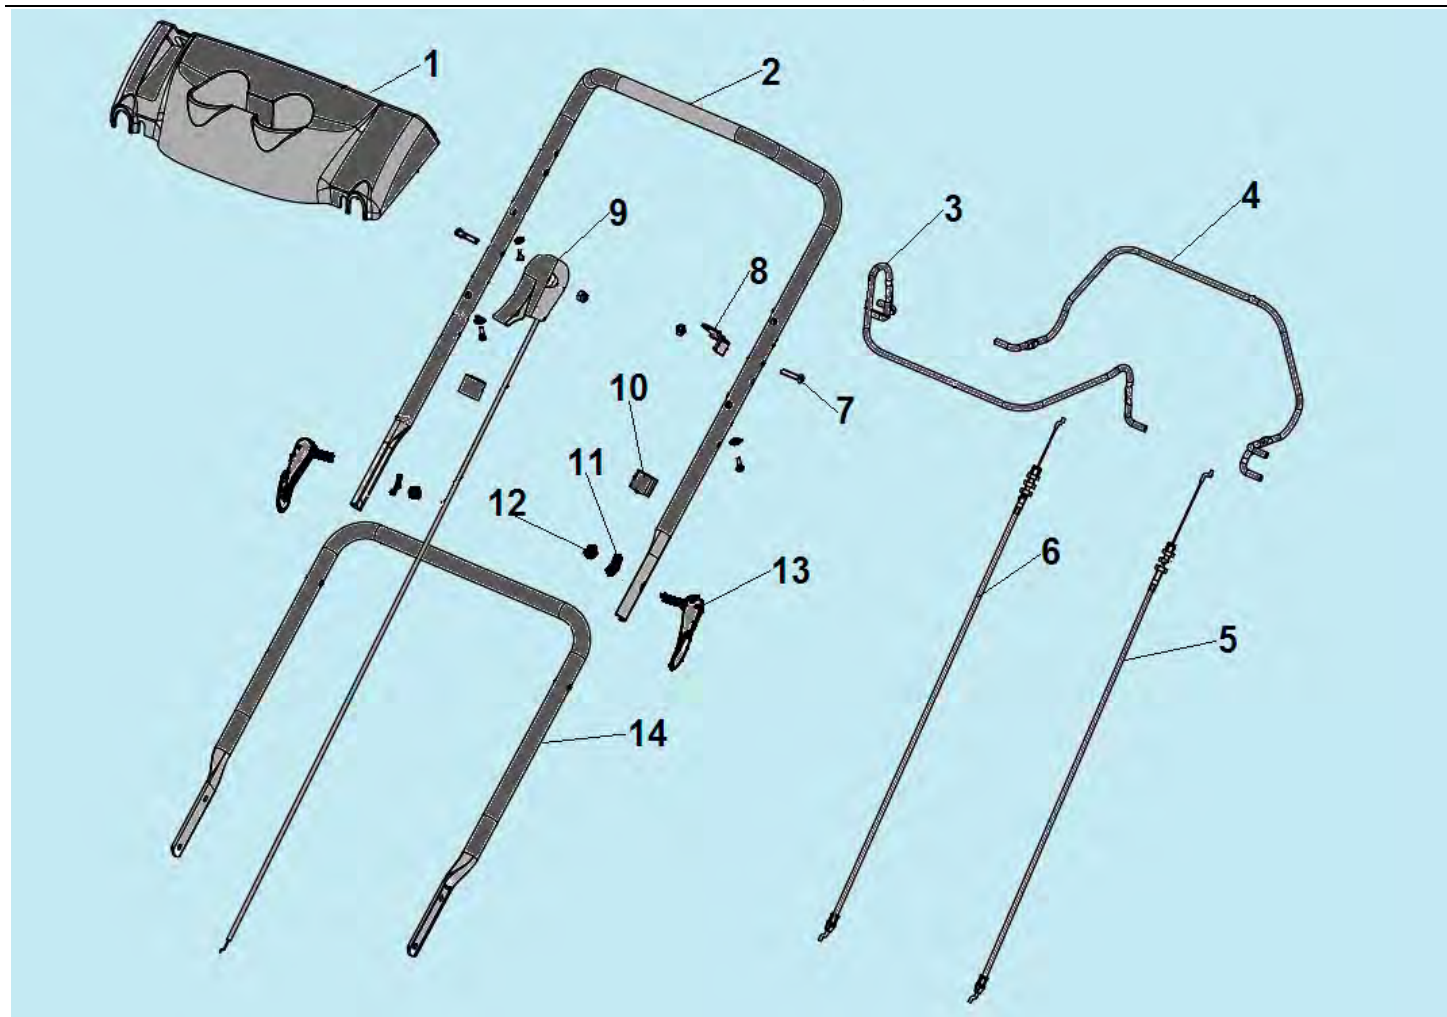

№	Артикул	Наименование	К-во	№	Артикул	Наименование	К-во
1	14063F160010	Декоративная панель	1	8	14091T01Y010	Кронштейн крепления тросов	1
2	13000F050000	Верхняя рабочая рукоятка	1	9	14061E030010	Трос газа с рычагом	1
3	14010T03S010	Рычаг выключения двигателя	1	10	14081T020000	Хомут крепления троса	2
4	14030T01S010	Рычаг включения хода	1	11	13042T01D01A	Фасонная шайба	2
5	14050F020010	Трос включения хода	1	12	GB/T 6172.2	Гайка М8	2
6	14050F160000	Трос выключения двигателя	1	13	13031C090001	Рычаг фиксатор рабочей рукоятки	2
7	GB/T 818	Болт М6х30	1	14	13011F02S010	Нижняя рабочая рукоятка	1