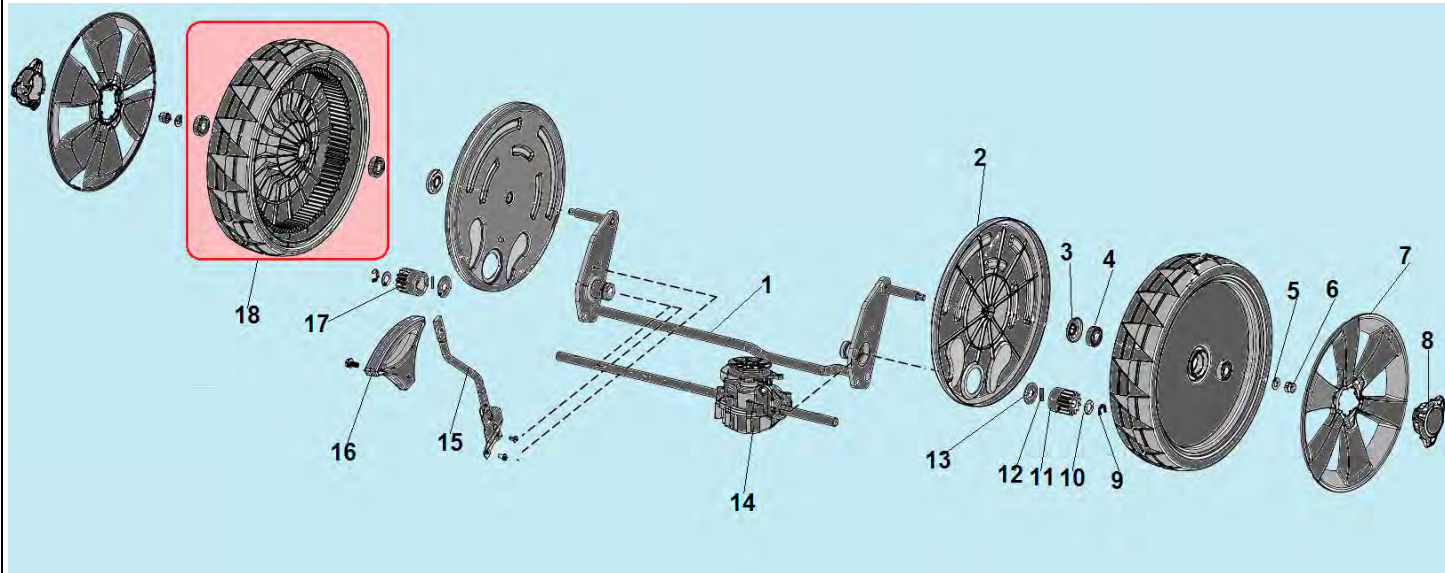

№	Артикул	Наименование	К-во	№	Артикул	Наименование	К-во
1	22305F180000	Ось задних колес	1	10	24007C04D010	Регулировочная шайба	2
2	20101T230000	Внутренний колпак колеса	2	11	24312T010000	Шестерня привода колеса	1
3	21053T010000	Пыльник подшипника колеса	2	12	24302T010000	Штифт	2
4	RBC-281208-ST	Подшипник колеса 6001Z	4	13	GB/T 95	Пластинчатая шайба	2
5	GB/T 95	Шайба 8x16x1,6 мм	2	14	24000F160000	Редуктор привода колес	1
6	GB/T 6172.2	Гайка M8	2	15	22220F18Y010	Рычаг регулировки высоты	1
7	20022T230000	Наружный колпак колеса	2	16	22231T010000	Ручка рычага	1
8	20021T20C010	Заглушка колпака	2	17	24311T010000	Шестерня привода колеса	1
9	24321C04Z010	Стопорная шайба	2	18	20000T230000	Заднее колесо комплект	2