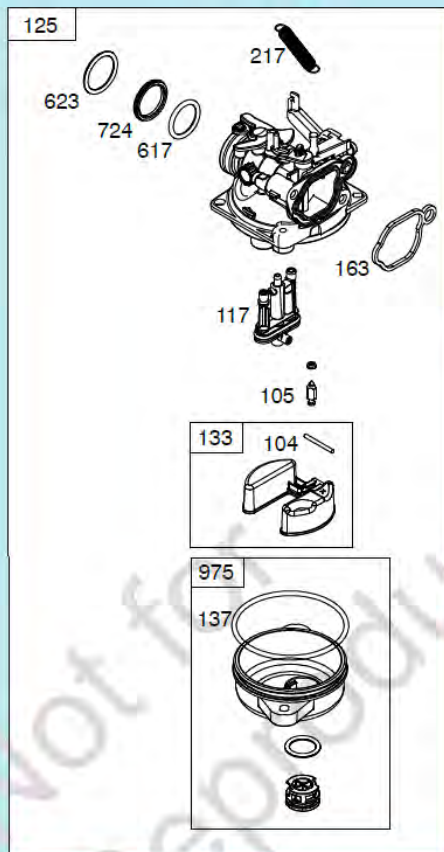

104M00

104M00

REF. NO.	PART NO.	DESCRIPTION	REF. NO.	PART NO.	DESCRIPTION	REF. NO.	PART NO.	DESCRIPTION
1	594100	Cylinder Assembly ----- Note ----- 595179 Cylinder Assembly Used on Type No(s). 0023, 0024, 0026, 0032, 0037, 0040, 0042, 0047, 0048, 0050, 0051, 0054, 0057, 0059, 0061, 0062, 0063, 0064, 0065, 0067, 0068, 0069, 0072, 0073, 0075, 0076, 0077, 0078, 0079, 0080, 0082, 0087, 0090, 0091, 0093, 0099, 0101, 0103, 0105, 0106, 0107, 0111, 0113, 0114, 0116, 0117.		595024	Crankshaft Used on Type No(s). 0017, 0021, 0034, 0036, 0044, 0046, 0048, 0054, 0061, 0062, 0068, 0070, 0077, 0080, 0081, 0088, 0091, 0092, 0098, 0104, 0105, 0106, 0108, 0109, 0110. 595241 Crankshaft Used on Type No(s). 0022, 0023, 0031, 0069, 0078, 0116, 0117, 0118. 595177 Crankshaft Used on Type No(s). 0039, 0052, 0083.	37	594103	Guard- Flywheel ----- Note ----- 594573 Guard- Flywheel Used on Type No(s). 0014, 0015, 0016, 0017, 0039, 0044, 0052, 0055, 0060, 0070, 0083, 0085, 0094, 0095, 0097, 0098, 0102, 0112. 595188 Guard- Flywheel Used on Type No(s). 0023, 0024, 0026, 0032, 0040, 0042, 0047, 0048, 0050, 0051, 0054, 0057, 0059, 0061, 0062, 0063, 0064, 0065, 0067, 0068, 0069, 0072, 0073, 0075, 0076, 0077, 0078, 0079, 0080, 0082, 0090, 0091, 0093, 0101, 0103, 0105, 0106, 0107, 0111, 0113, 0114, 0116, 0117. 595189 Guard- Flywheel Used on Type No(s). 0037, 0087, 0099.
3	299819s	Seal- Oil (Magneto Side)	20	399781s	Seal- Oil (PTO Side)	40	594092	Retainer- Valve
4	594101	Sump- Engine	22	692551	Screw (Crankcase Cover/Sump)	43	697799	Slinger- Governor/Oil ----- Note ----- 594560 Slinger- Governor/Oil Used on Type No(s). 0012, 0016, 0024, 0053, 0055, 0060, 0074, 0095, 0096, 0115.
5	594091	Head- Cylinder	22A	590763	Screw (Crankcase Cover/Sump)	45	590514	Tappet- Valve
7	592358	Gasket- Cylinder Head	23	595185	Flywheel	46	594090	Camshaft
11	590522	Tube- Breather	23A	594054	Flywheel	58	591108	Rope- Starter
12	799587	Gasket- Crankcase	23B	595183	Flywheel	60A	281434s	Grip- Starter Rope
13	590512	Screw (Cylinder Head)	24	222698s	Key- Flywheel	78	793480	Screw (Flywheel Guard)
16	594104	Crankshaft ----- Note ----- 594507 Crankshaft Used on Type No(s). 0010, 0028, 0040, 0043, 0051, 0056, 0082. 594572 Crankshaft Used on Type No(s). 0014, 0016, 0024, 0029, 0030, 0031, 0032, 0033, 0035, 0037, 0045, 0047, 0049, 0050, 0055, 0063, 0064, 0075, 0076, 0079, 0094, 0112.	25	594099	Piston Assembly (Standard)	104	590558	Pin- Float Hinge
			26	594098	Ring Set (Standard)	105	594581	Valve- Float Needle ----- Note ----- 698537 Valve- Float Needle Used on Type No(s). 0060.
			27	691588	Lock- Piston Pin			
			28	298909	Pin- Piston			
			29	594089	Rod- Connecting			
			32	691664	Screw (Connecting Rod)			
			33	594095	Valve- Exhaust			
			34	594094	Valve- Intake			
			35	590532	Spring- Valve (Intake)			
			36	590532	Spring- Valve (Exhaust)			