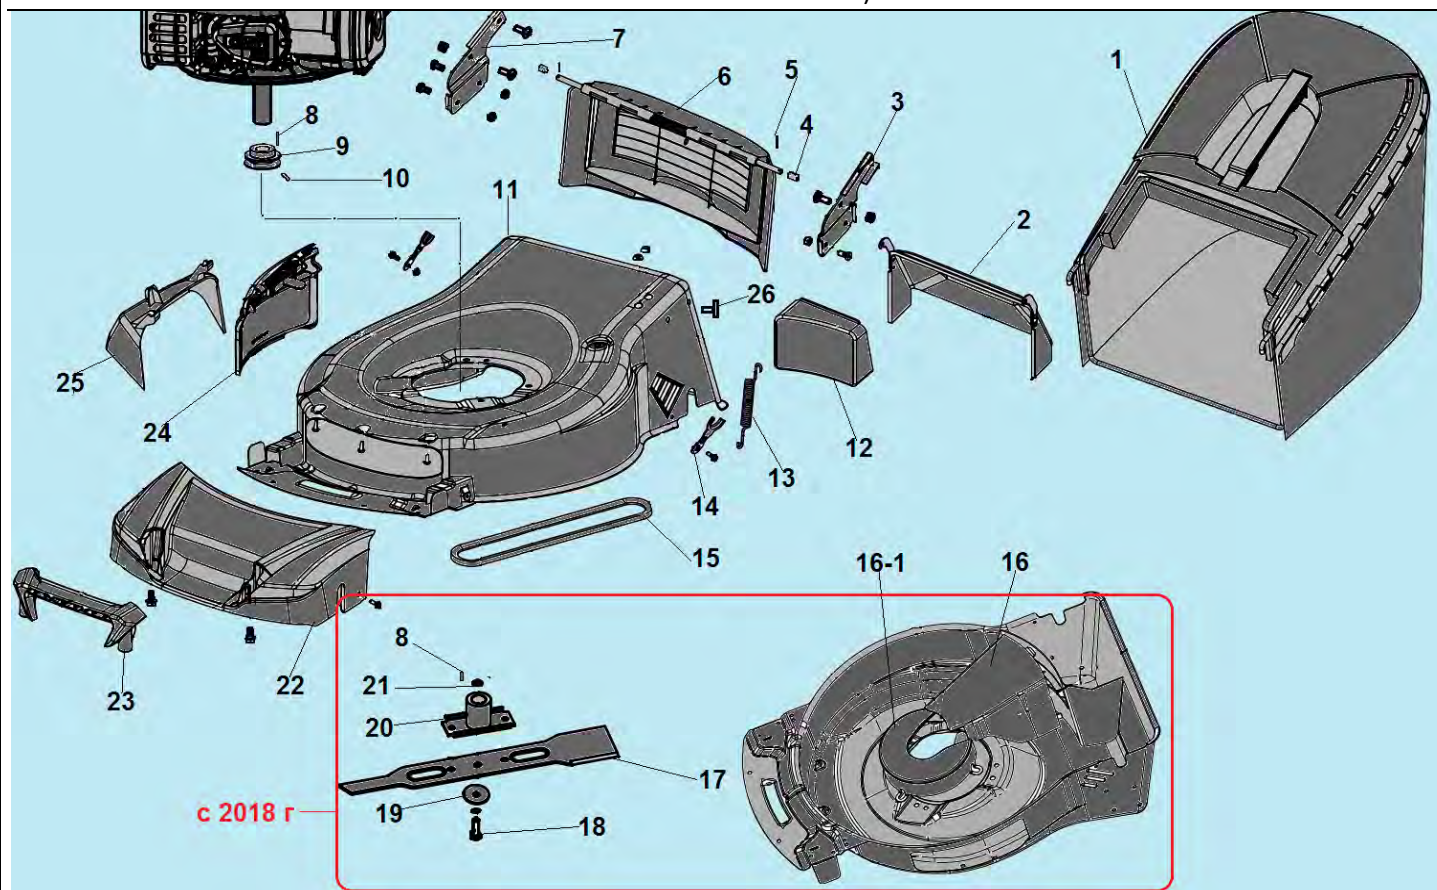

№	Артикул	Наименование	К-во	№	Артикул	Наименование	К-во
1	35000F050000	Травосборник	1	14	22081F16Y010	Фиксатор вала редуктора	2
2	34080F160000	Дефлектор выброса травы назад	1	15	24211F050000	Ремень Z762	1
3	13071F16S010	Левый кронштейн крепления рукояток	1	16	11051F160000	Кожух ремня	1
4	34031F16D010	Втулки оси крышки	2	17	C5165	Нож для травы	1
5	23031T01D01A	Штифт	2	18	3/8-24UNF	Болт крепления ножа	1
6	34010F160000	Крышка отсека травосборника комплект с осью	1	19	31061T01Z010	Шайба ф52x7 мм	1
7	13081F16S010	Правый кронштейн крепления рукояток	1	20	30010T06D010	Адаптер ножа	1
8	30051T010000	Шпонка	2	21	11071T010000	Шайба адаптера	1
9	24202T00Z010	Шкив ремня	1	22	11031F160000	Передняя панель	1
10	GB/T 77	Винт крепления шкива M6x15	1	23	11035F160000	Накладка панели	1
11	10010F160000	Корпус (дека)	1	24	34100F160000	Крышка отсека выброса травы	1
12	34081F16000A	Заглушка деки	1	25	34104F160000	Направляющая бокового выброса травы	1
13	24103T01D010	Пружина фиксации редуктора	1	26			