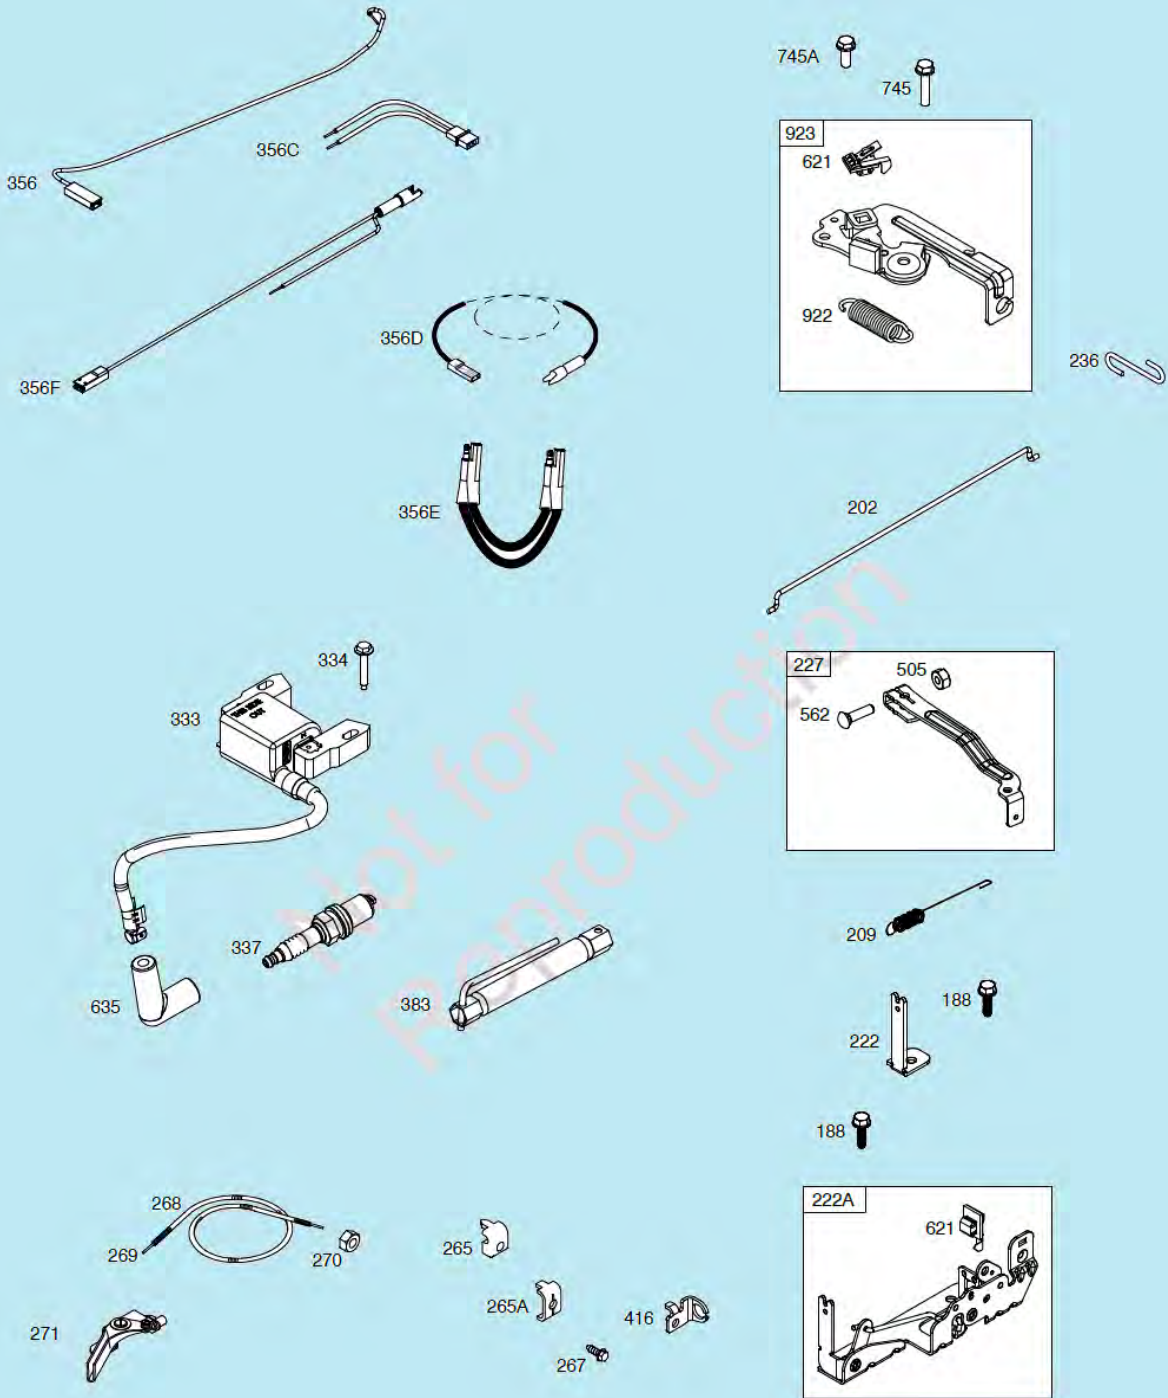

104M00

104M00

REF. NO.	PART NO.	DESCRIPTION	REF. NO.	PART NO.	DESCRIPTION	REF. NO.	PART NO.	DESCRIPTION
1	594100	Cylinder Assembly ----- Note ----- 595179 Cylinder Assembly Used on Type No(s). 0023, 0024, 0026, 0032, 0037, 0040, 0042, 0047, 0048, 0050, 0051, 0054, 0057, 0059, 0061, 0062, 0063, 0064, 0065, 0067, 0068, 0069, 0072, 0073, 0075, 0076, 0077, 0078, 0079, 0080, 0082, 0087, 0090, 0091, 0093, 0099, 0101, 0103, 0105, 0106, 0107, 0111, 0113, 0114, 0116, 0117.		595024	Crankshaft Used on Type No(s). 0017, 0021, 0034, 0036, 0044, 0046, 0048, 0054, 0061, 0062, 0068, 0070, 0077, 0080, 0081, 0088, 0091, 0092, 0098, 0104, 0105, 0106, 0108, 0109, 0110. 595241 Crankshaft Used on Type No(s). 0022, 0023, 0031, 0069, 0078, 0116, 0117, 0118. 595177 Crankshaft Used on Type No(s). 0039, 0052, 0083.	37	594103	Guard- Flywheel ----- Note ----- 594573 Guard- Flywheel Used on Type No(s). 0014, 0015, 0016, 0017, 0039, 0044, 0052, 0055, 0060, 0070, 0083, 0085, 0094, 0095, 0097, 0098, 0102, 0112. 595188 Guard- Flywheel Used on Type No(s). 0023, 0024, 0026, 0032, 0040, 0042, 0047, 0048, 0050, 0051, 0054, 0057, 0059, 0061, 0062, 0063, 0064, 0065, 0067, 0068, 0069, 0072, 0073, 0075, 0076, 0077, 0078, 0079, 0080, 0082, 0090, 0091, 0093, 0101, 0103, 0105, 0106, 0107, 0111, 0113, 0114, 0116, 0117. 595189 Guard- Flywheel Used on Type No(s). 0037, 0087, 0099.
3	299819s	Seal- Oil (Magneto Side)	20	399781s	Seal- Oil (PTO Side)	40	594092	Retainer- Valve
4	594101	Sump- Engine	22	692551	Screw (Crankcase Cover/Sump)	43	697799	Slinger- Governor/Oil ----- Note ----- 594560 Slinger- Governor/Oil Used on Type No(s). 0012, 0016, 0024, 0053, 0055, 0060, 0074, 0095, 0096, 0115.
5	594091	Head- Cylinder	22A	590763	Screw (Crankcase Cover/Sump)	45	590514	Tappet- Valve
7	592358	Gasket- Cylinder Head	23	595185	Flywheel	46	594090	Camshaft
11	590522	Tube- Breather	23A	594054	Flywheel	58	591108	Rope- Starter
12	799587	Gasket- Crankcase	23B	595183	Flywheel	60A	281434s	Grip- Starter Rope
13	590512	Screw (Cylinder Head)	24	222698s	Key- Flywheel	78	793480	Screw (Flywheel Guard)
16	594104	Crankshaft ----- Note ----- 594507 Crankshaft Used on Type No(s). 0010, 0028, 0040, 0043, 0051, 0056, 0082. 594572 Crankshaft Used on Type No(s). 0014, 0016, 0024, 0029, 0030, 0031, 0032, 0033, 0035, 0037, 0045, 0047, 0049, 0050, 0055, 0063, 0064, 0075, 0076, 0079, 0094, 0112.	25	594099	Piston Assembly (Standard)	104	590558	Pin- Float Hinge
			26	594098	Ring Set (Standard)	105	594581	Valve- Float Needle ----- Note ----- 698537 Valve- Float Needle Used on Type No(s). 0060.
			27	691588	Lock- Piston Pin			
			28	298909	Pin- Piston			
			29	594089	Rod- Connecting			
			32	691664	Screw (Connecting Rod)			
			33	594095	Valve- Exhaust			
			34	594094	Valve- Intake			
			35	590532	Spring- Valve (Intake)			
			36	590532	Spring- Valve (Exhaust)			