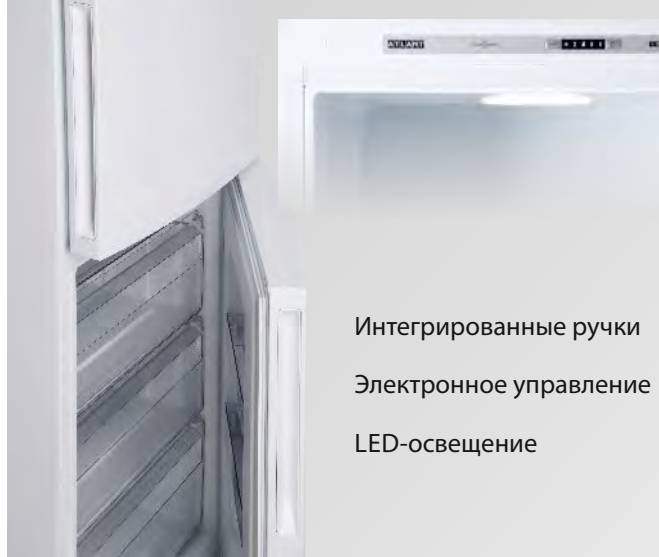

Удобство эксплуатации

Интегрированные ручки
Электронное управление
LED-освещение

Увеличенный объем морозильной
камеры до +15% в зависимости от модели