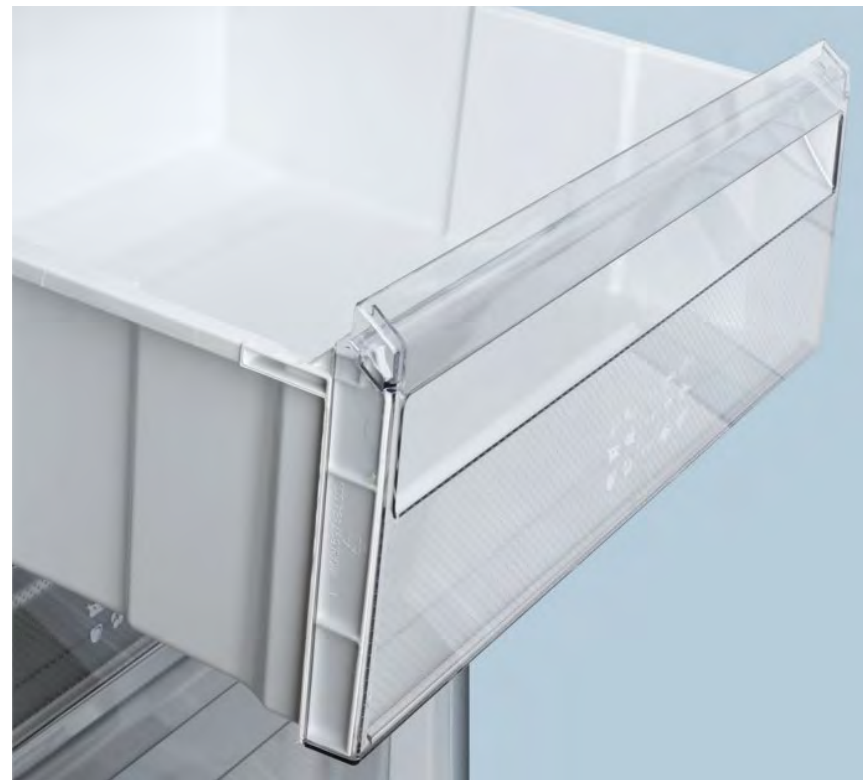

#### Емкости Slim Space

В емкостях Slim Space удобно хранить замороженные продукты в небольших упаковках.

Одну из емкостей можно снять, чтобы разместить упаковку побольше.

40XX  
серия

46XX  
серия

Морозильная камера

+15%  
объема

- ✓ Увеличенный объем
- ✓ Выдвижные пластмассовые корзины с улучшенными захватами
- ✓ Поддон для замораживания мелких продуктов

40XX  
серия

46XX  
серия

Выдвижные корзины

- ✓ Выдвижные пластмассовые корзины
- ✓ Удобные ручки для захвата корзин на всю ширину передней панели
- ✓ Боковые ручки для удобной транспортировки при загрузке /выгрузке большого количества продуктов