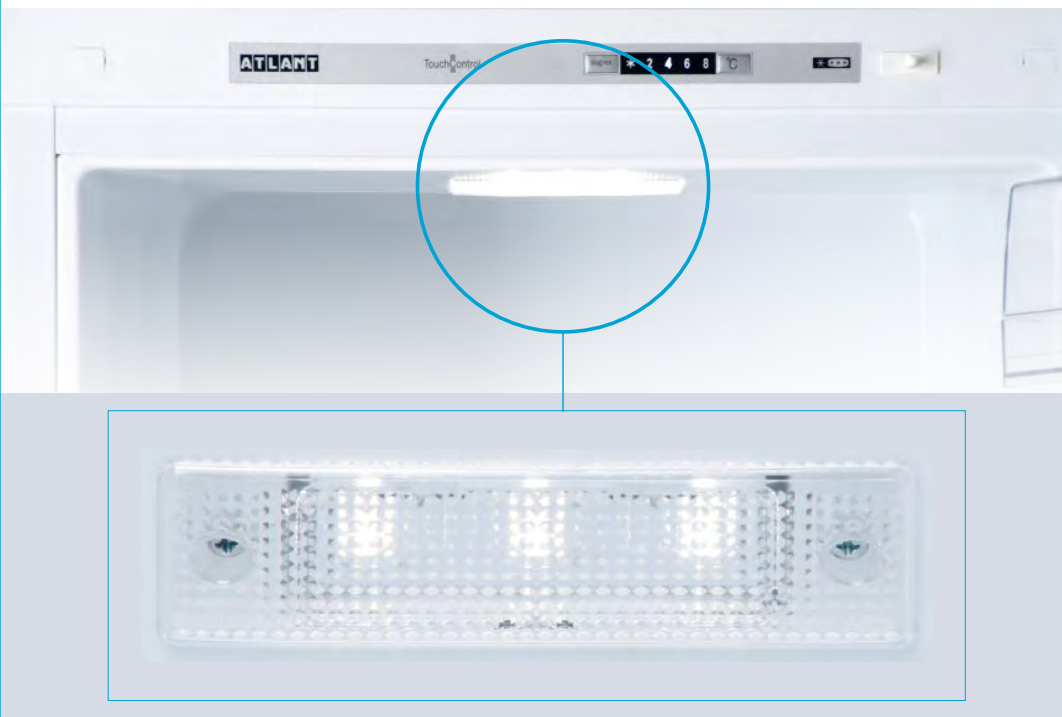

40XX  
серия

Электромеханическое управление

40XX  
серия

Лампа накаливания

46XX  
серия

Светодиодный светильник LED-Light

- ✓ **Равномерное освещение всей высоты ХК, лучший обзор продуктов**  
Поток света проникает перед полками (а не сквозь полки)
- ✓ **Плафон утоплен в шкаф**  
Не препятствует размещению продуктов
- ✓ **Минимальное энергопотребление**