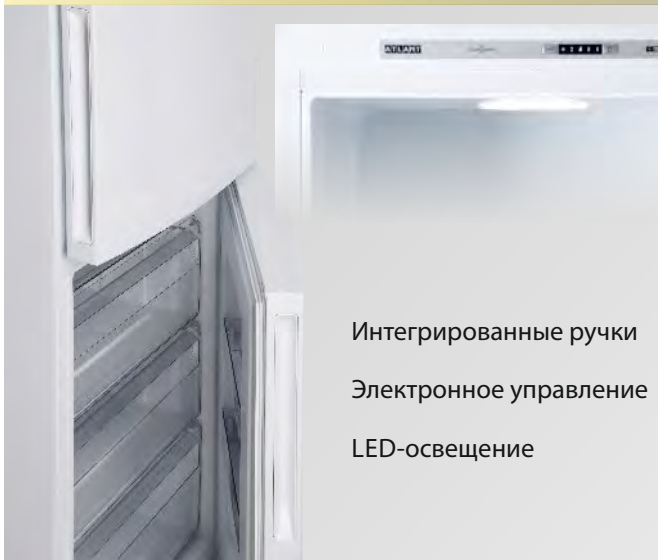

Удобство эксплуатации

Интегрированные ручки
Электронное управление
LED-освещение

Увеличенный объем морозильной
камеры до +15% в зависимости от модели