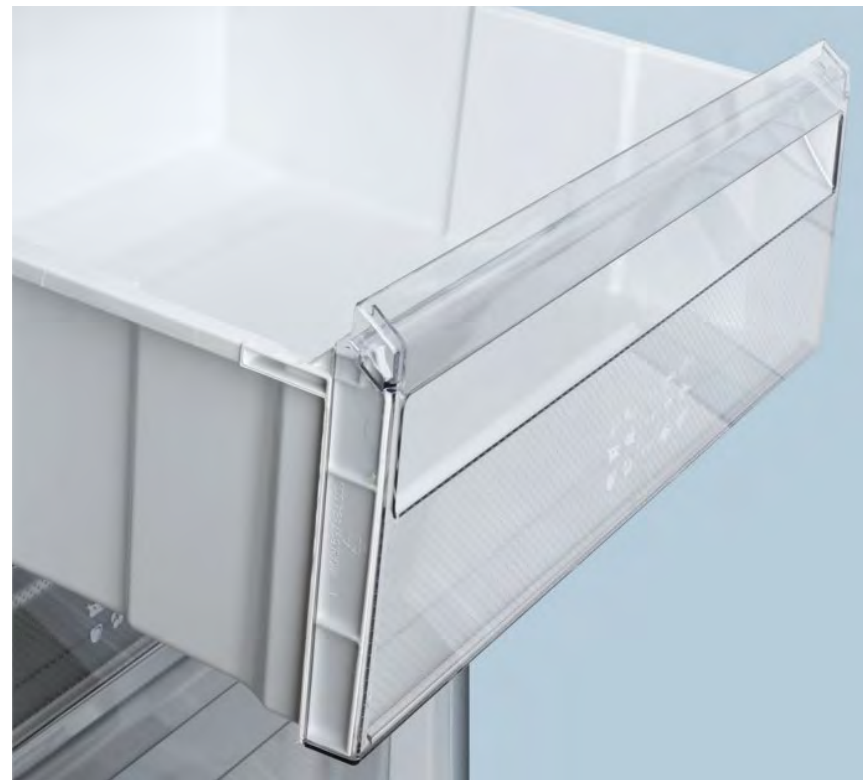

В емкостях Slim Space удобно хранить замороженные продукты в небольших упаковках.

Одну из емкостей можно снять, чтобы разместить упаковку побольше.

40XX
серия

46XX
серия

40XX
серия

46XX
серия

Выдвижные корзины

- ✓ Выдвижные пластмассовые корзины
- ✓ Удобные ручки для захвата корзин на всю ширину передней панели
- ✓ Боковые ручки для удобной транспортировки при загрузке /выгрузке большого количества продуктов