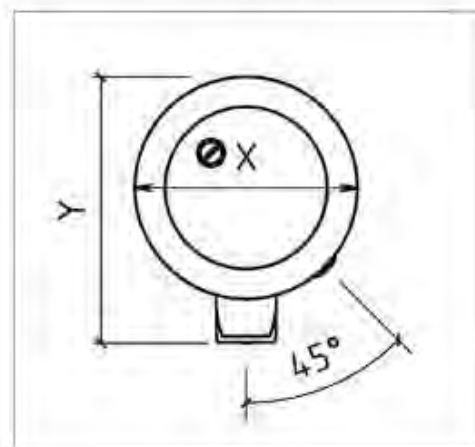

## PRAKTIK FLOOR IRP

Вид сверху

Вид спереди

Линейные размеры

Тип	X	Y	Z	A	B
200F	560	672	1216	132	973
280F	560	672	1593	132	1350