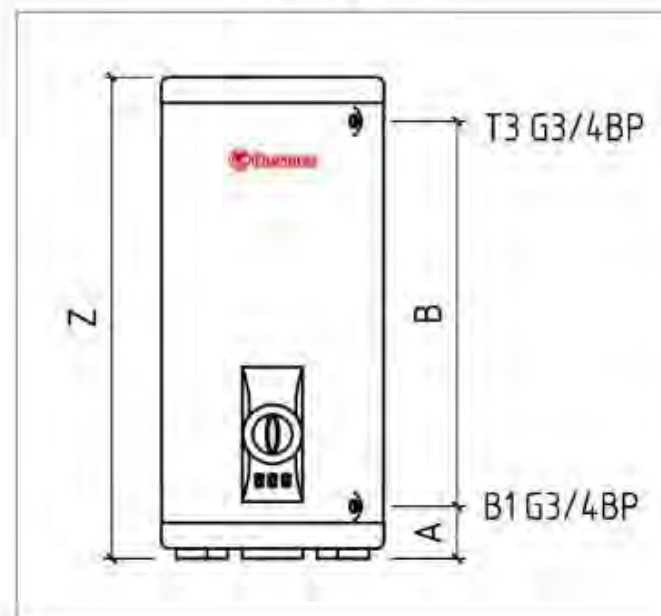

## PRAKTIK FLOOR IRP

Вид сверху

Вид спереди

Линейные размеры

Тип	X	Y	Z	A	B
200F	560	672	1216	132	973
280F	560	672	1593	132	1350