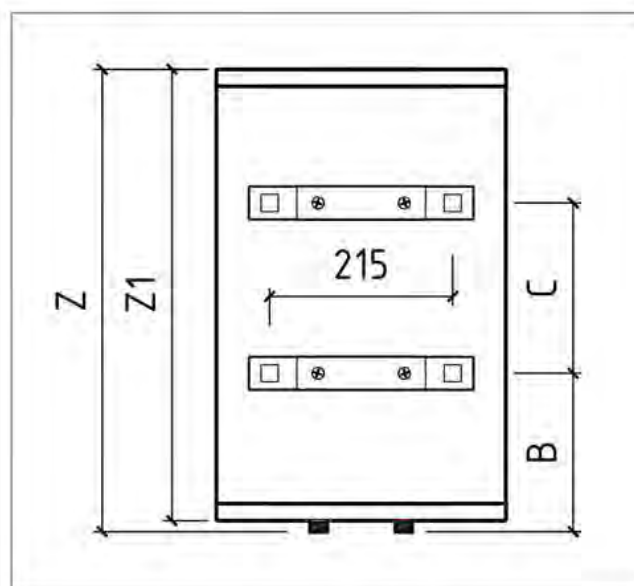

# SOLO

Вид сверху с прорисовкой  
нижней плоскости бака

Вид сзади

Линейные размеры

Тип	X	Y	Z	Z1	A	B	C
30V	340	355	543	530	87	186	200
50V	340	355	775	762	87	245	305
80V	410	425	800	787	98	213	400
100V	410	425	948	935	98	290	400