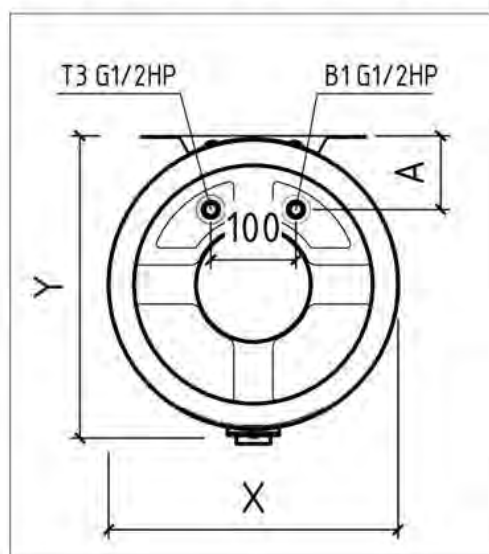

# SOLO

Вид сверху с прорисовкой  
нижней плоскости бака

Вид сзади

Линейные размеры

Тип	X	Y	Z	Z1	A	B	C
30V	340	355	543	530	87	186	200
50V	340	355	775	762	87	245	305
80V	410	425	800	787	98	213	400
100V	410	425	948	935	98	290	400